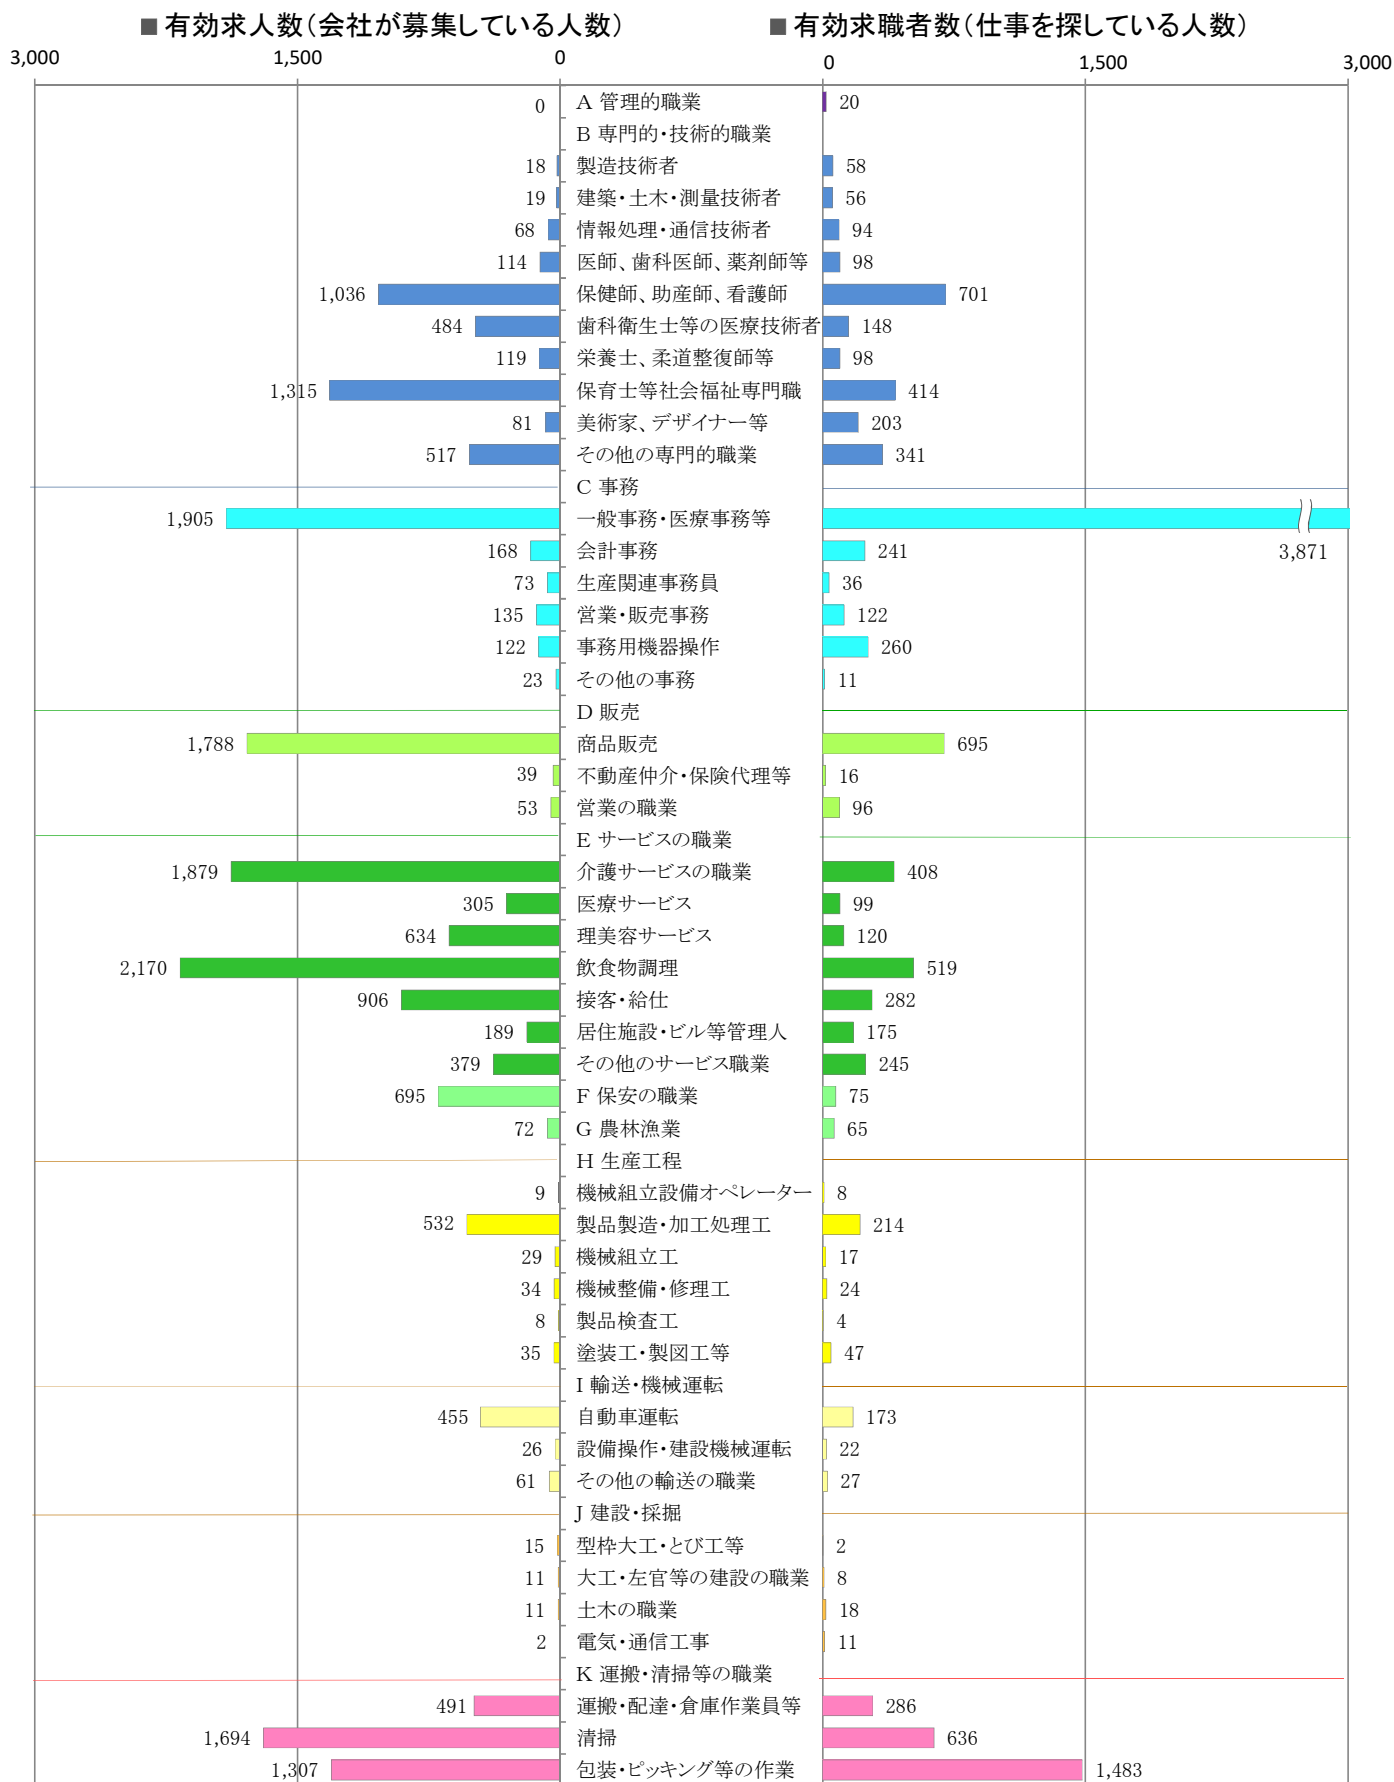

〈福岡地域:バランスシート〉
職業別:有効求人・求職状況(常用・パート)

令和5年10月

※1 ハローワーク福岡中央、福岡東、福岡南、福岡西の合計数
 ※2 福岡労働局ホームページ(https://jsite.mhlw.go.jp/fukuoka-roudoukyoku/jirei_toukei/kyujin_kyushoku/toukei/_120538.html)でも公開しています。
 ※3 ハローワークインターネットサービスの機能拡充に伴い、令和3年9月以降の数値には、ハローワークに来所せず、オンライン上で「求職者マイページ」を開設した求職者数が含まれます。
 ※4 令和5年4月分以降は、平成21年12月改定の「日本標準職業分類」に基づく区分で算出しています。