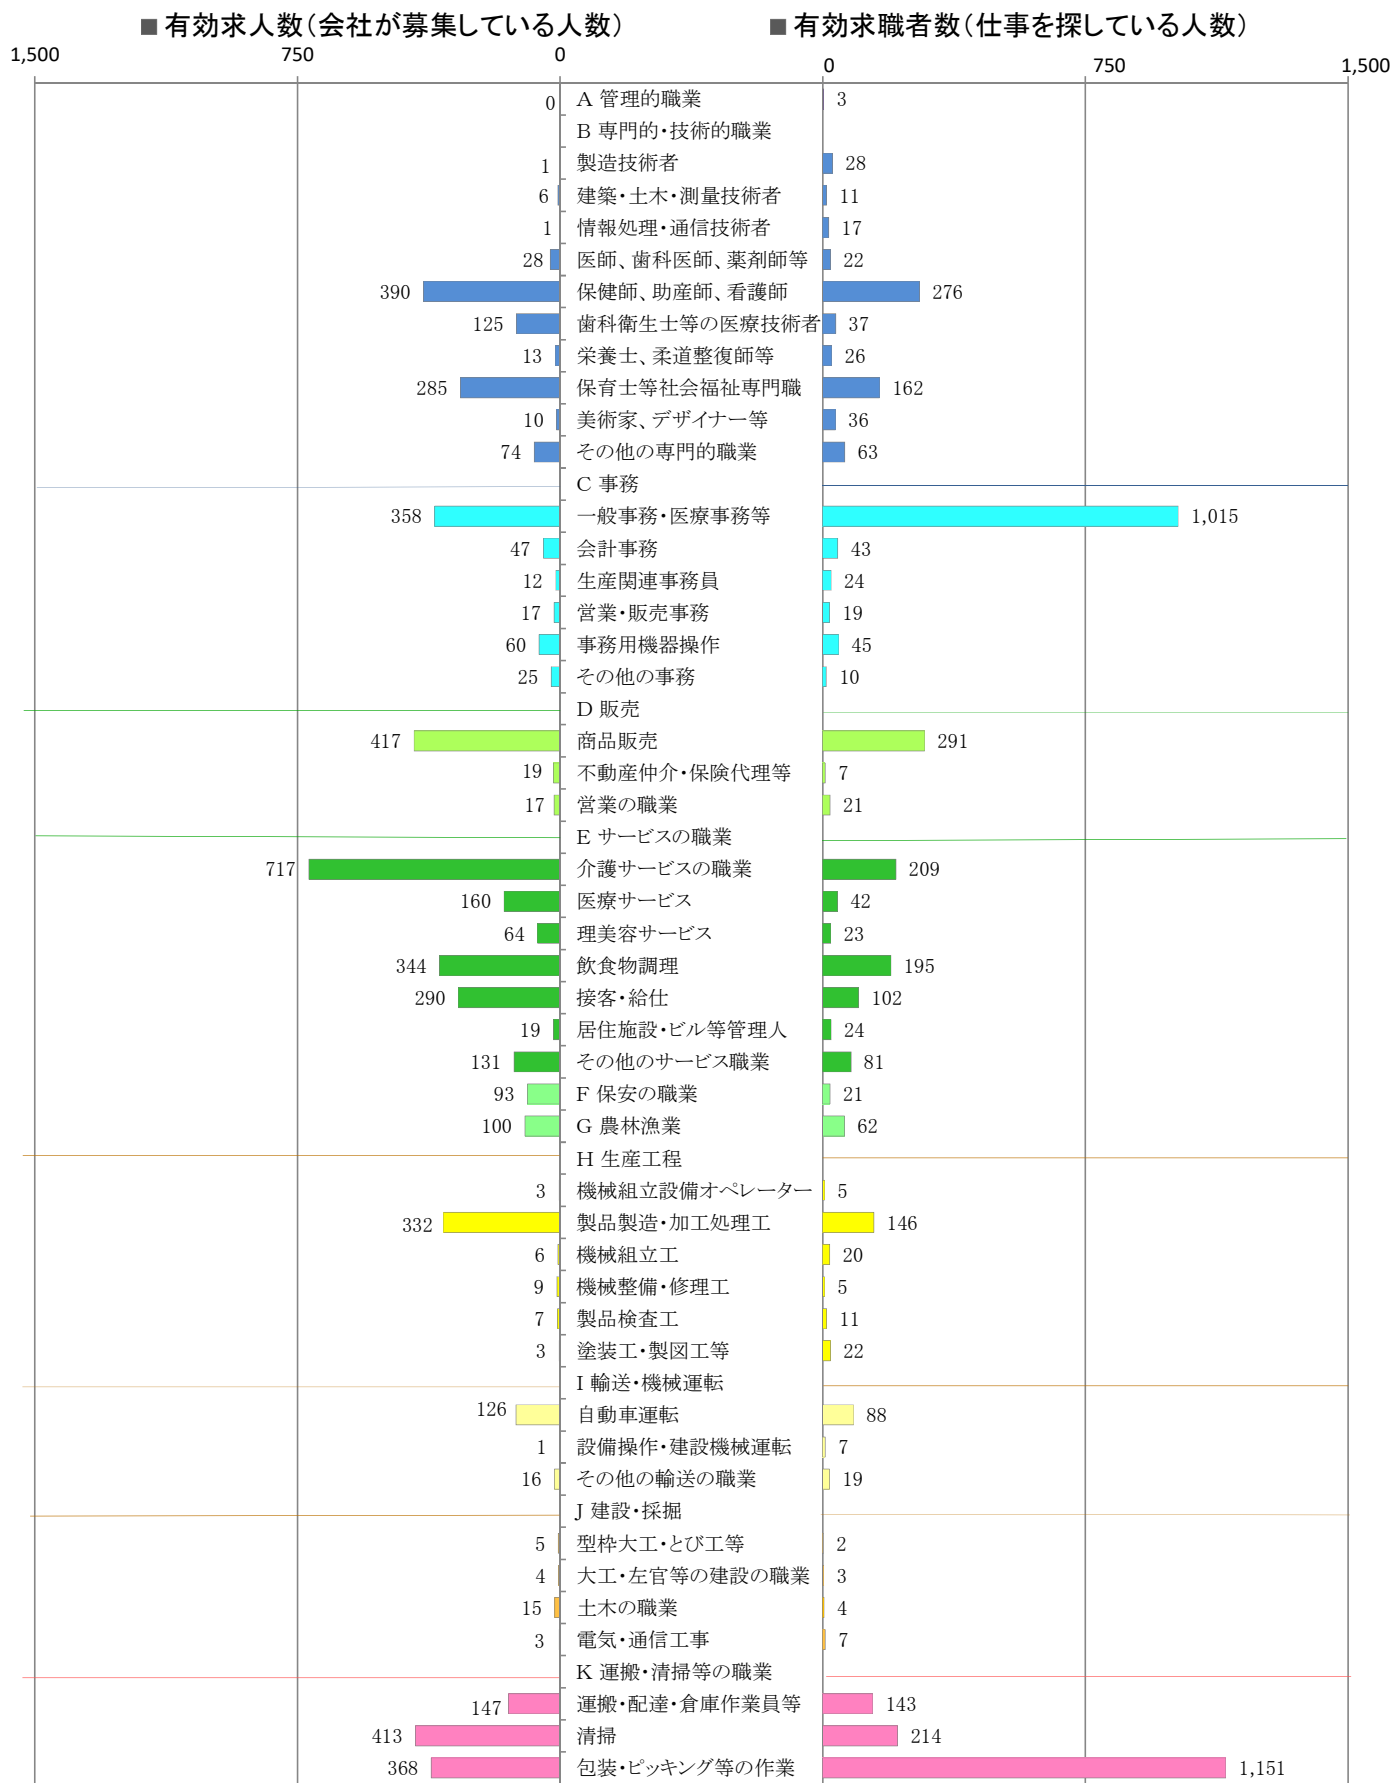

〈南部地域: バランスシート〉
職業別: 有効求人・求職状況(常用・パート)

令和5年9月

※1 ハローワーク大牟田、久留米、八女、朝倉の合計数
 ※2 福岡労働局ホームページ(https://jsite.mhlw.go.jp/fukuoka-roudoukyoku/jirei_toukei/kyujin_kyushoku/toukei/_120538.html)でも公開しています。
 ※3 ハローワークインターネットサービスの機能拡充に伴い、令和3年9月以降の数値には、ハローワークに来所せず、オンライン上で「求職者マイページ」を開設した求職者数が含まれます。
 ※4 令和5年4月以降は、平成21年12月改定の「日本標準職業分類」に基づく区分で算出しています。