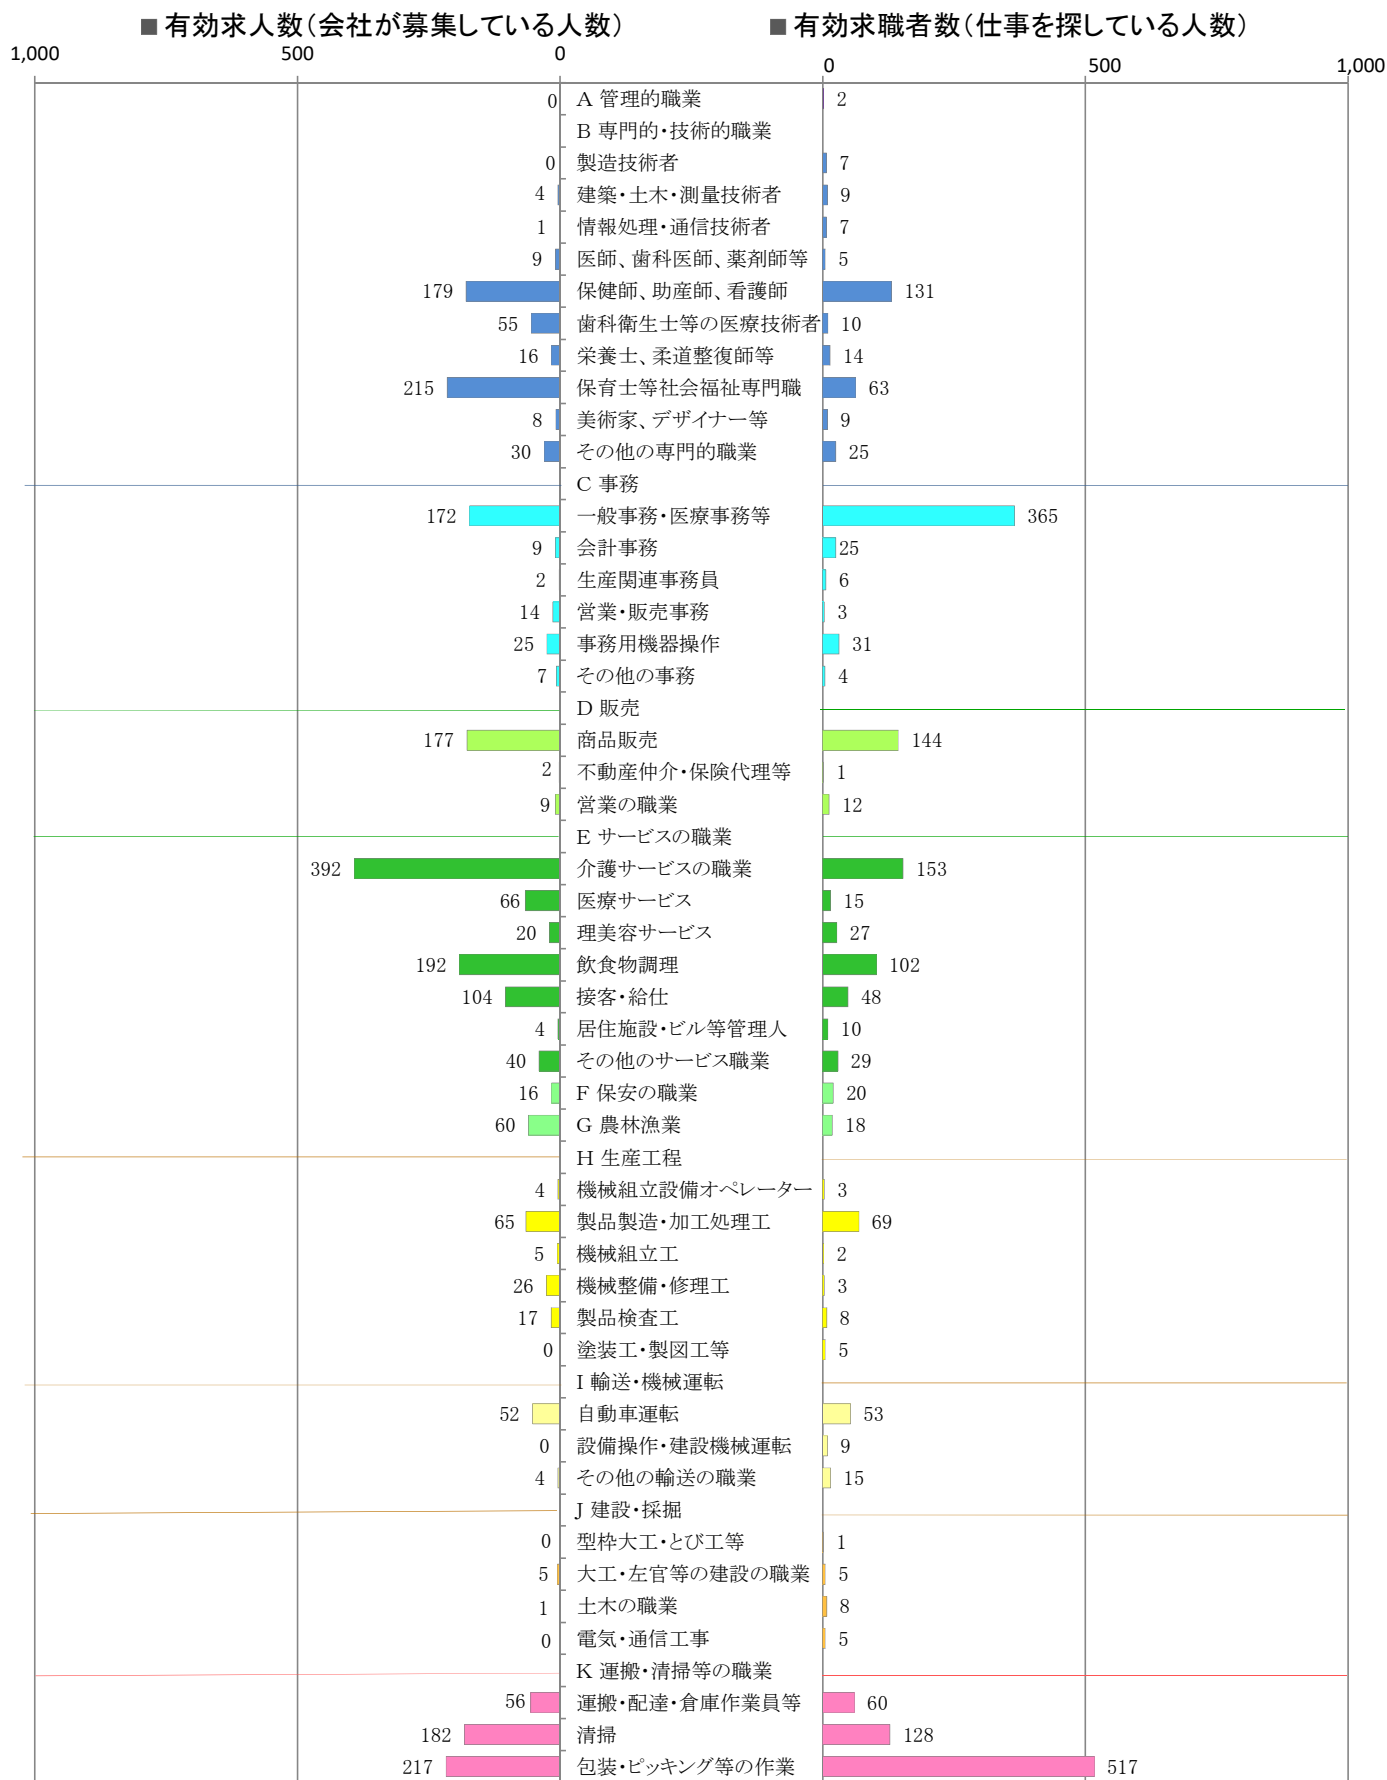

〈筑豊地域：バランスシート〉
職業別：有効求人・求職状況（常用・パート）

令和5年9月

※1 ハローワーク飯塚、直方、田川の合計数
 ※2 福岡労働局ホームページ(https://jsite.mhlw.go.jp/fukuoka-roudoukyoku/jirei_toukei/kyujin_kyushoku/toukei/_120538.html)でも公開しています。
 ※3 ハローワークインターネットサービスの機能拡充に伴い、令和3年9月以降の数値には、ハローワークに来所せず、オンライン上で「求職者マイページ」を開設した求職者数が含まれます。
 ※4 令和5年4月分以降は、平成21年12月改定の「日本標準職業分類」に基づく区分で算出しています。