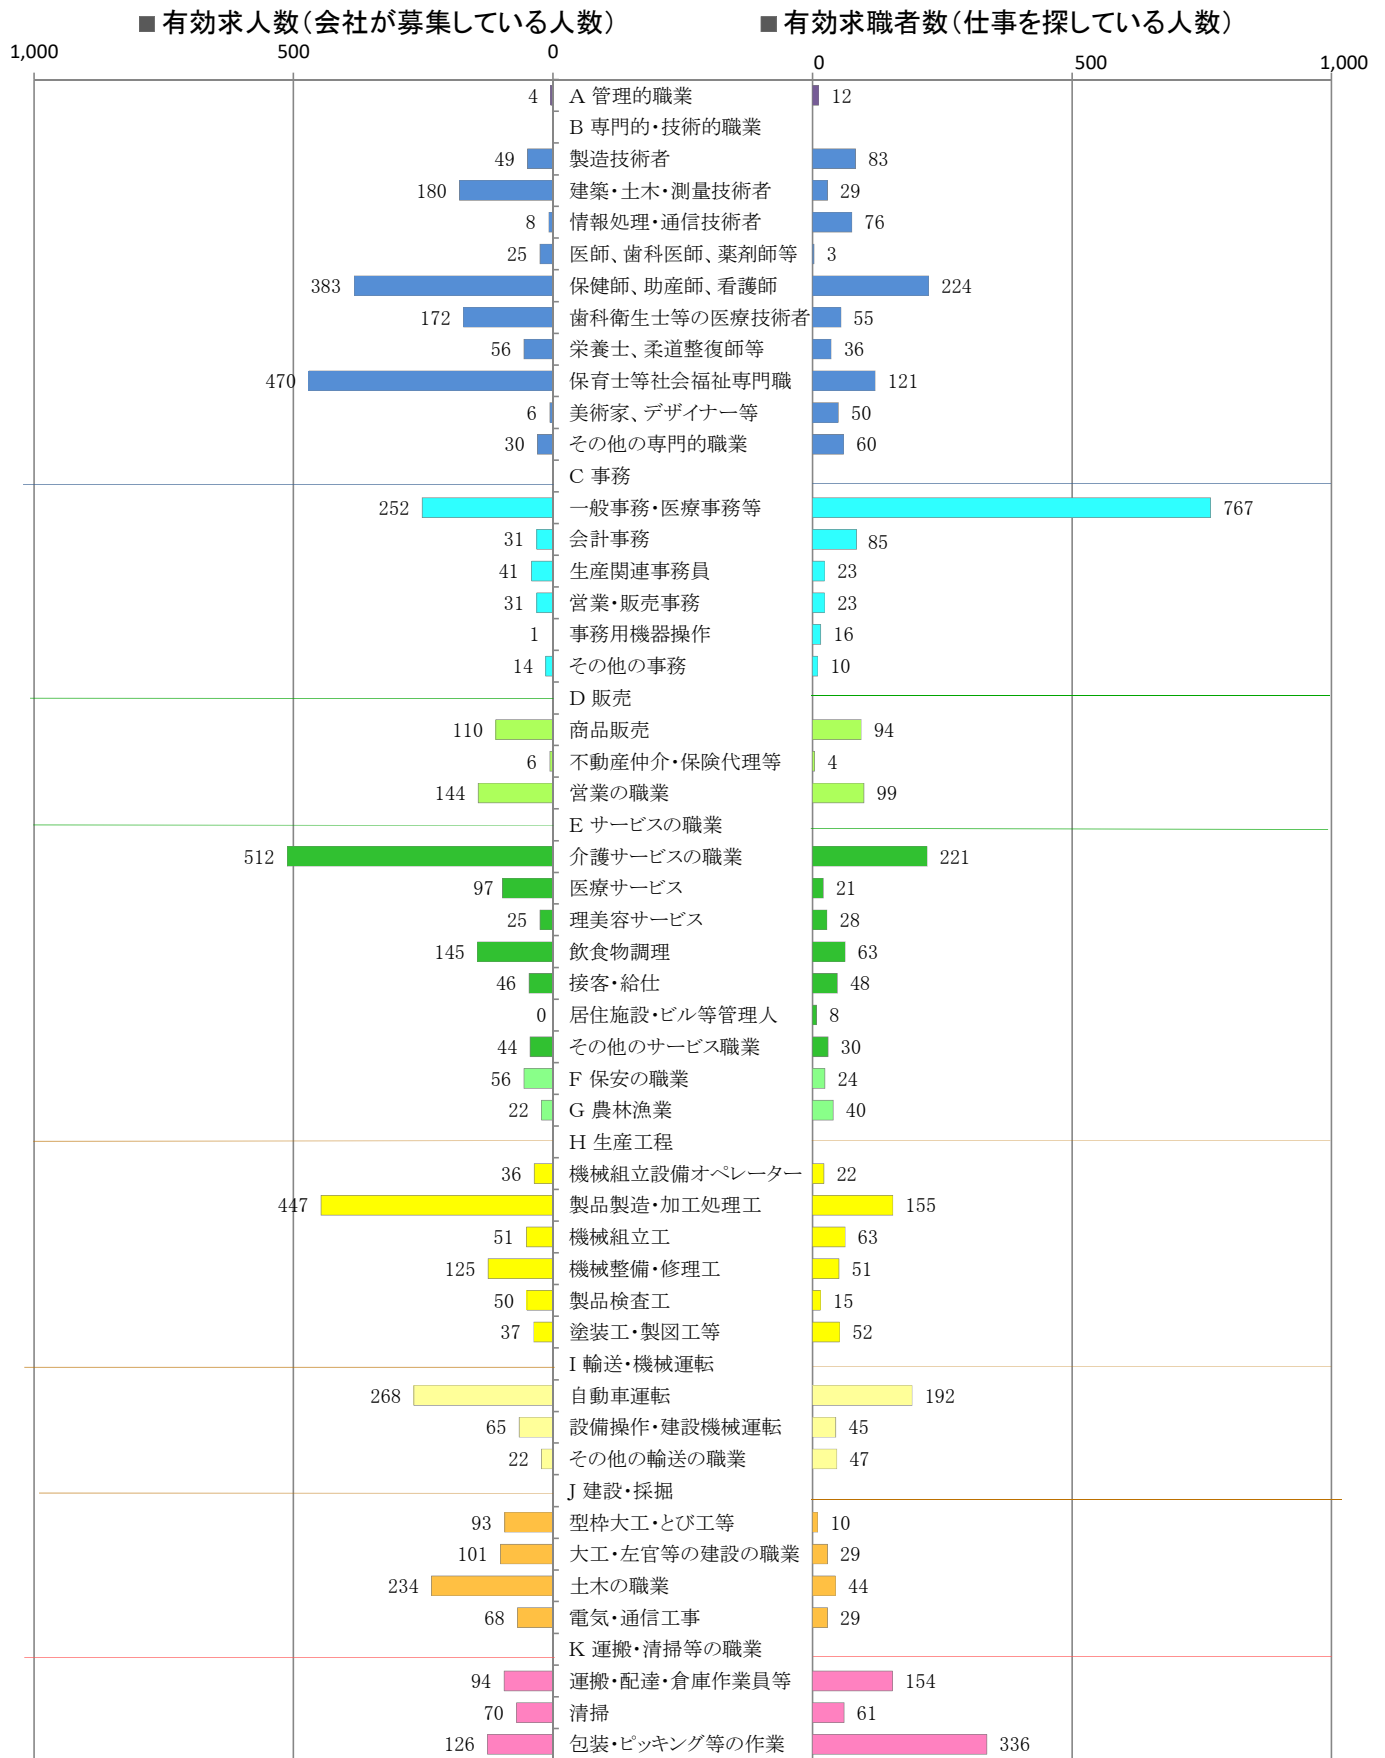

〈筑豊地域：バランスシート〉

職業別：有効求人・求職状況(常用・フルタイム)

※1 ハローワーク飯塚、直方、田川の合計数

※2 福岡労働局ホームページ(https://jsite.mhlw.go.jp/fukuoka-roudoukyoku/jirei_toukei/kyujin_kyushoku/toukei/_120538.html)でも公開しています。

※3 ハローワークインターネットサービスの機能拡充に伴い、令和3年9月以降の数値には、ハローワークに来所せず、オンライン上で「求職者マイページ」を開設した求職者数が含まれます。

※4 令和5年4月分以降は、平成21年12月改定の「日本標準職業分類」に基づく区分で算出しています。