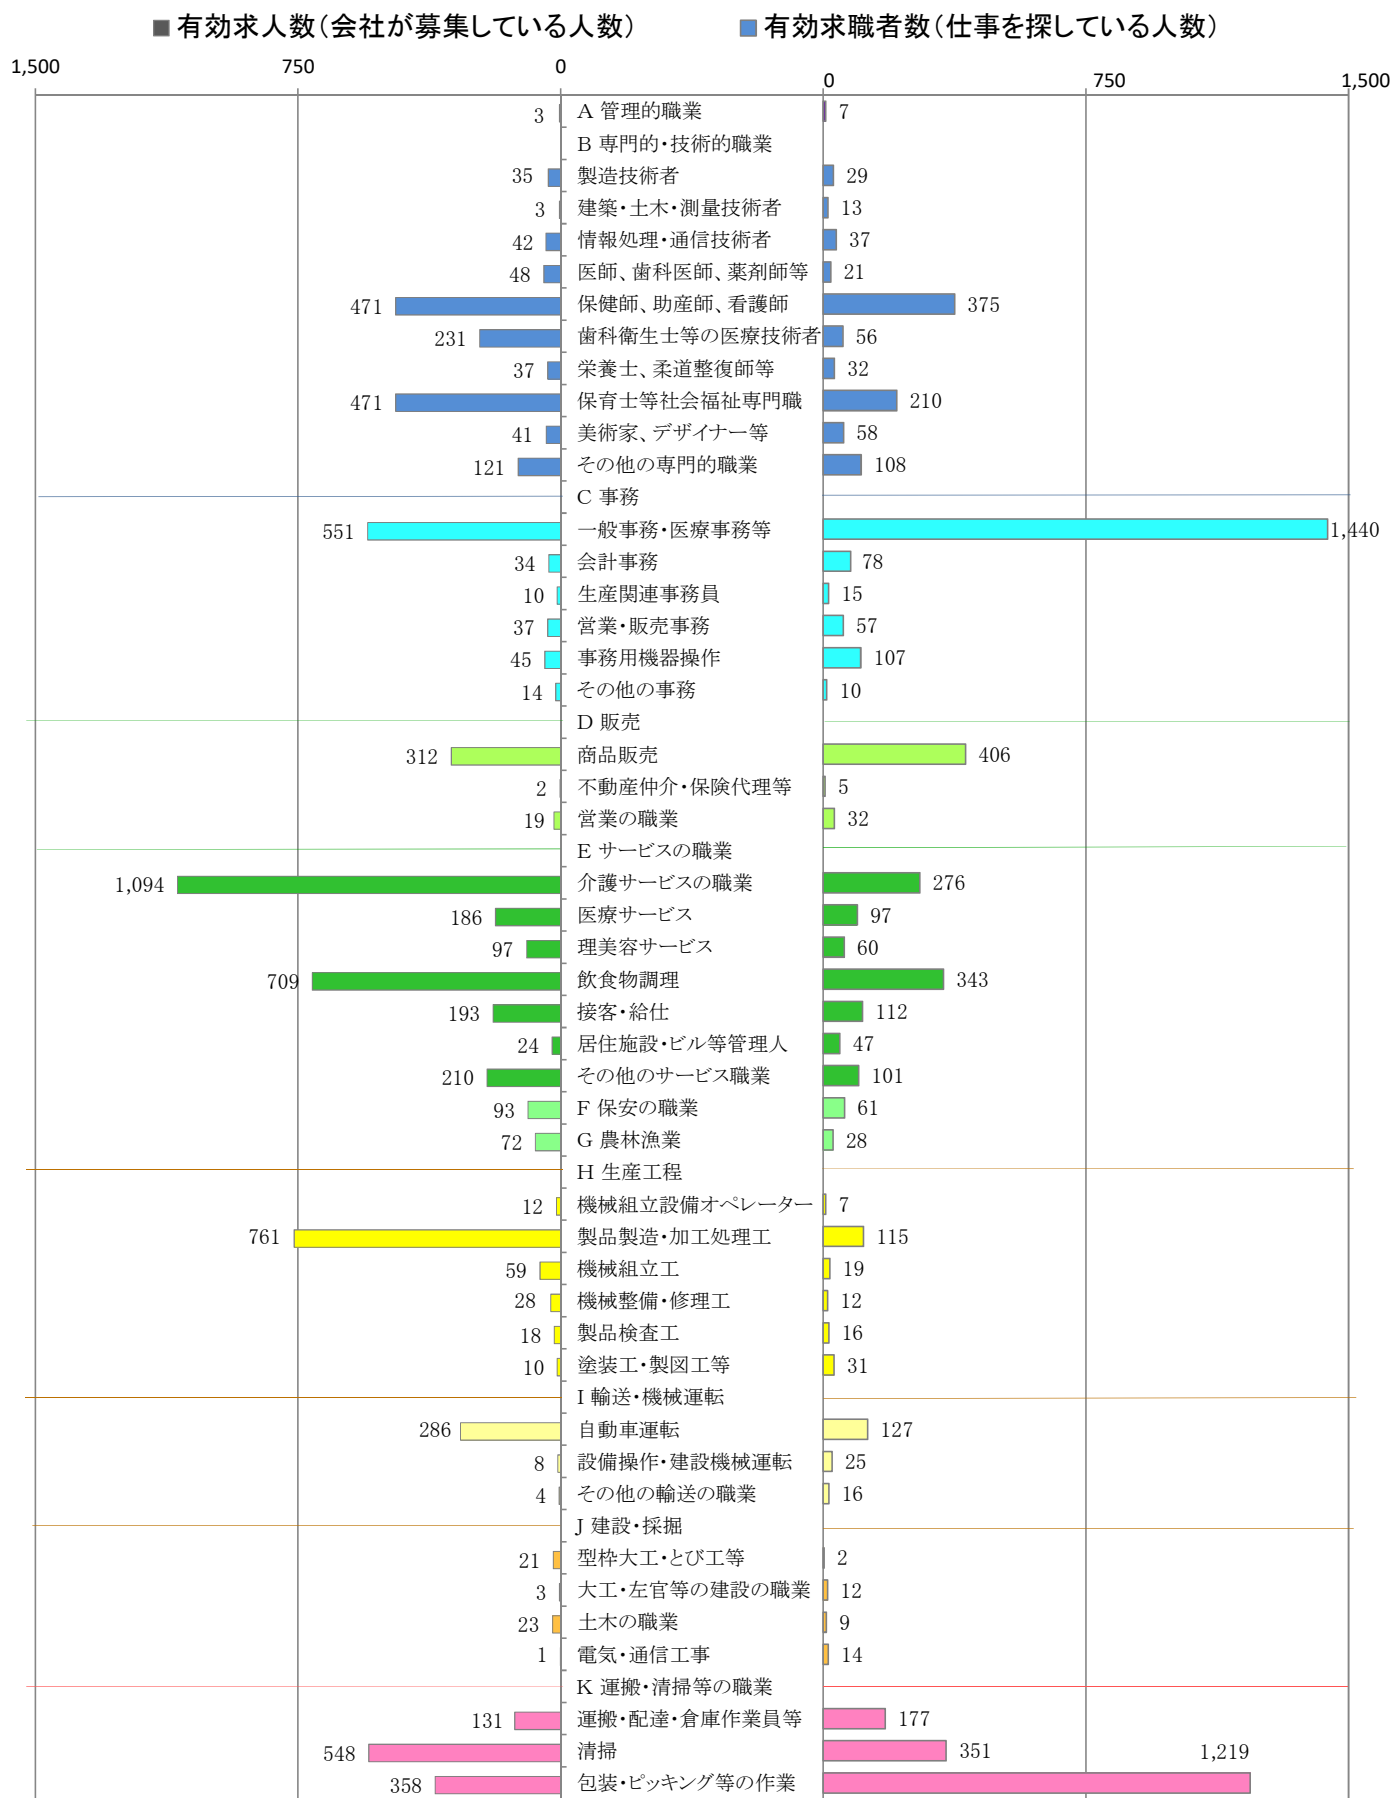

〈北九州地域：バランスシート〉
職業別：有効求人・求職状況(常用・パート)

令和5年9月

※1 ハローワーク小倉、八幡、行橋の合計数
 ※2 福岡労働局ホームページ(https://jsite.mhlw.go.jp/fukuoka-roudoukyoku/jirei_toukei/kyujin_kyushoku/toukei/_120538.html)でも公開しています。
 ※3 ハローワークインターネットサービスの機能拡充に伴い、令和3年9月以降の数値には、ハローワークに来所せず、オンライン上で「求職者マイページ」を開設した求職者数が含まれます。
 ※4 令和5年4月分以降は、平成21年12月改定の「日本標準職業分類」に基づく区分で算出しています。