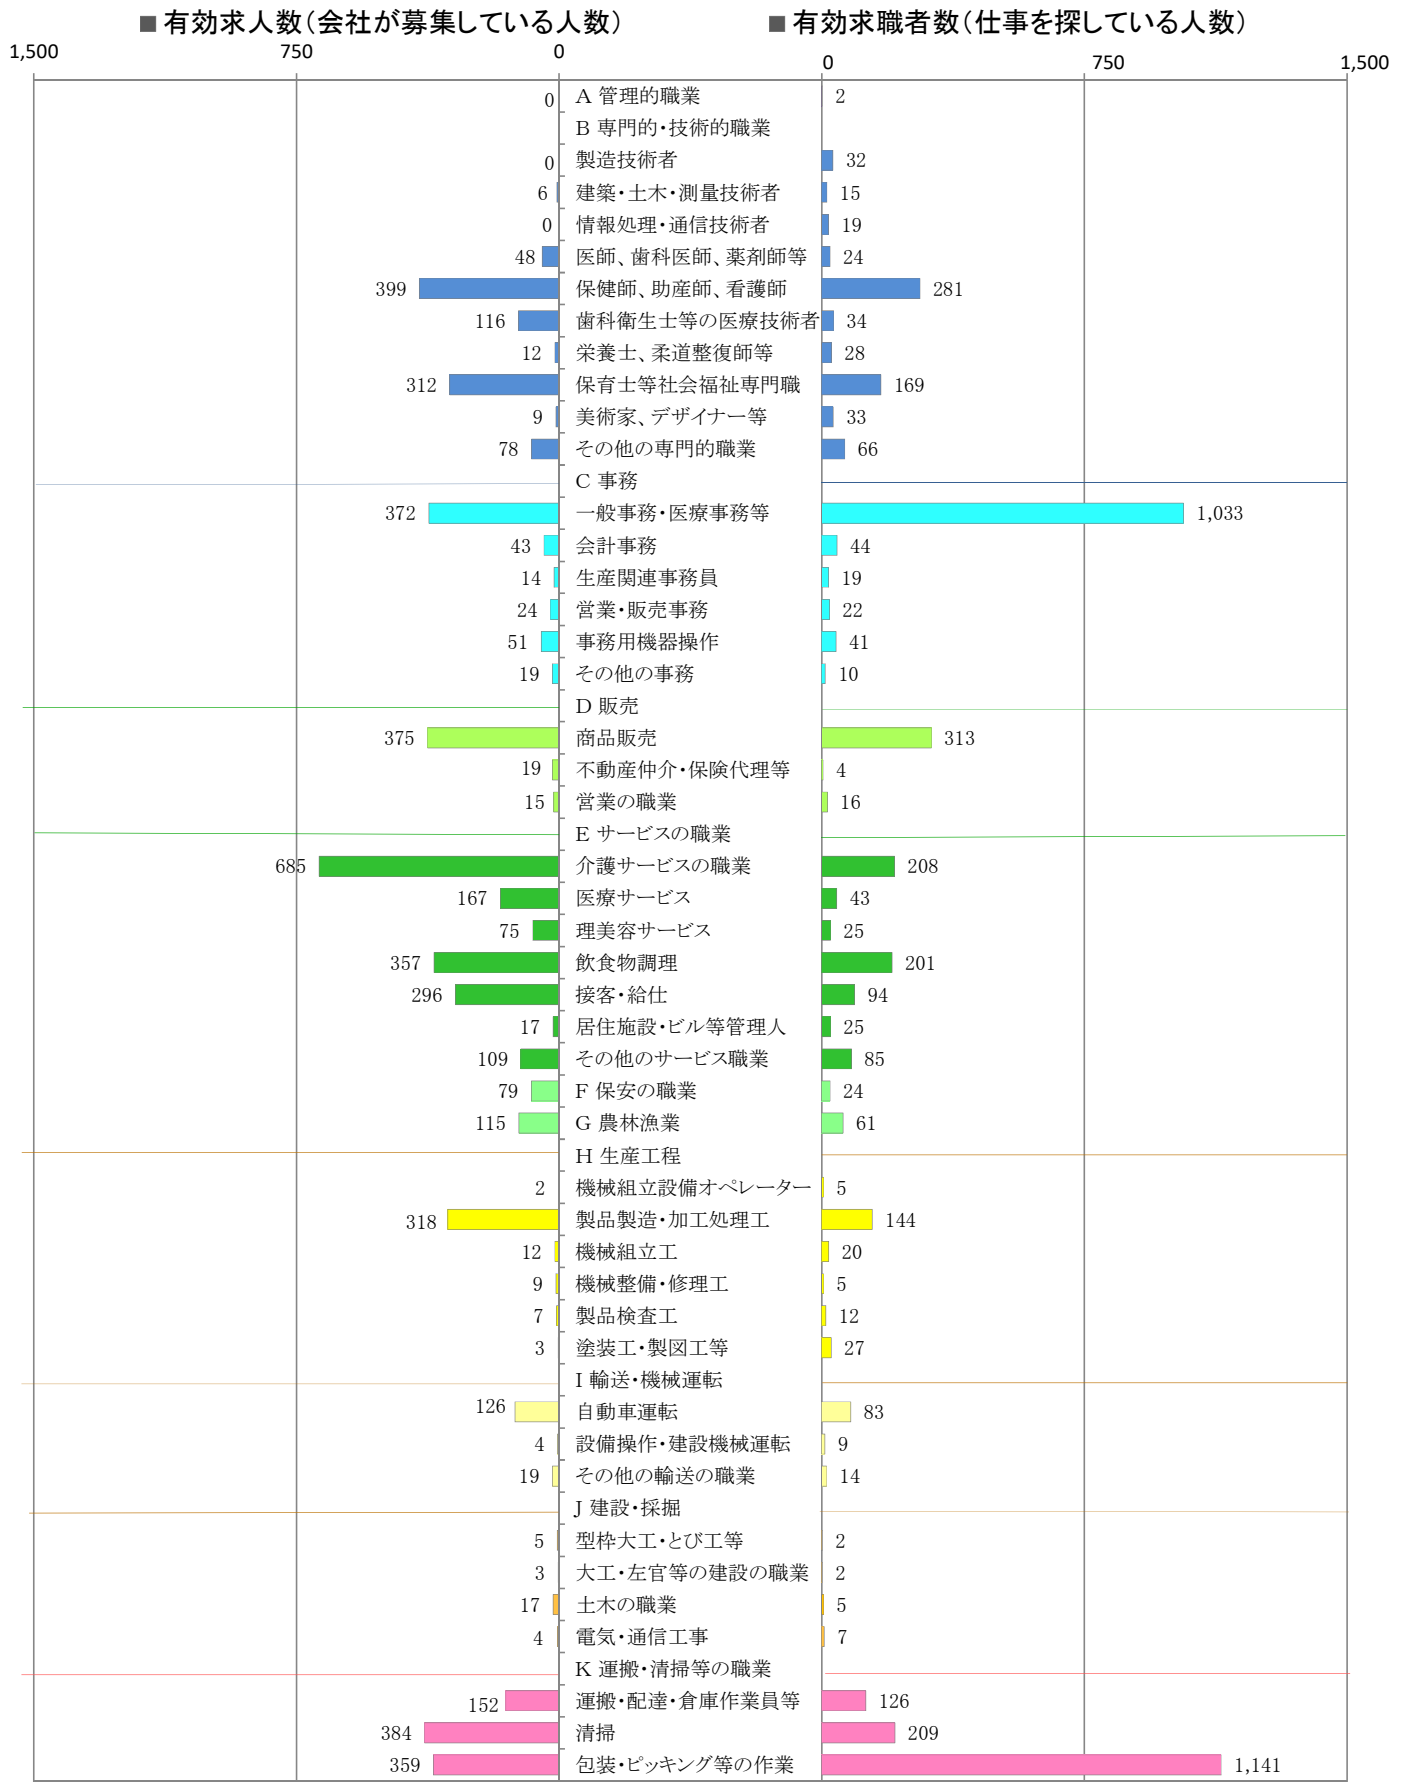

〈南部地域: バランスシート〉
職業別: 有効求人・求職状況(常用・パート)

令和5年8月

※1 ハローワーク大牟田、久留米、八女、朝倉の合計数

※2 福岡労働局ホームページ(https://jsite.mhlw.go.jp/fukuoka-roudoukyoku/jirei_toukei/kyujin_kyushoku/toukei/_120538.html)でも公開しています。

※3 ハローワークインターネットサービスの機能拡充に伴い、令和3年9月以降の数値には、ハローワークに我所せず、オンライン上で「求職者マイページ」を開設した求職者数が含まれます。

※4 令和5年4月以降は、平成21年12月改定の「日本標準職業分類」に基づく区分で算出しています。