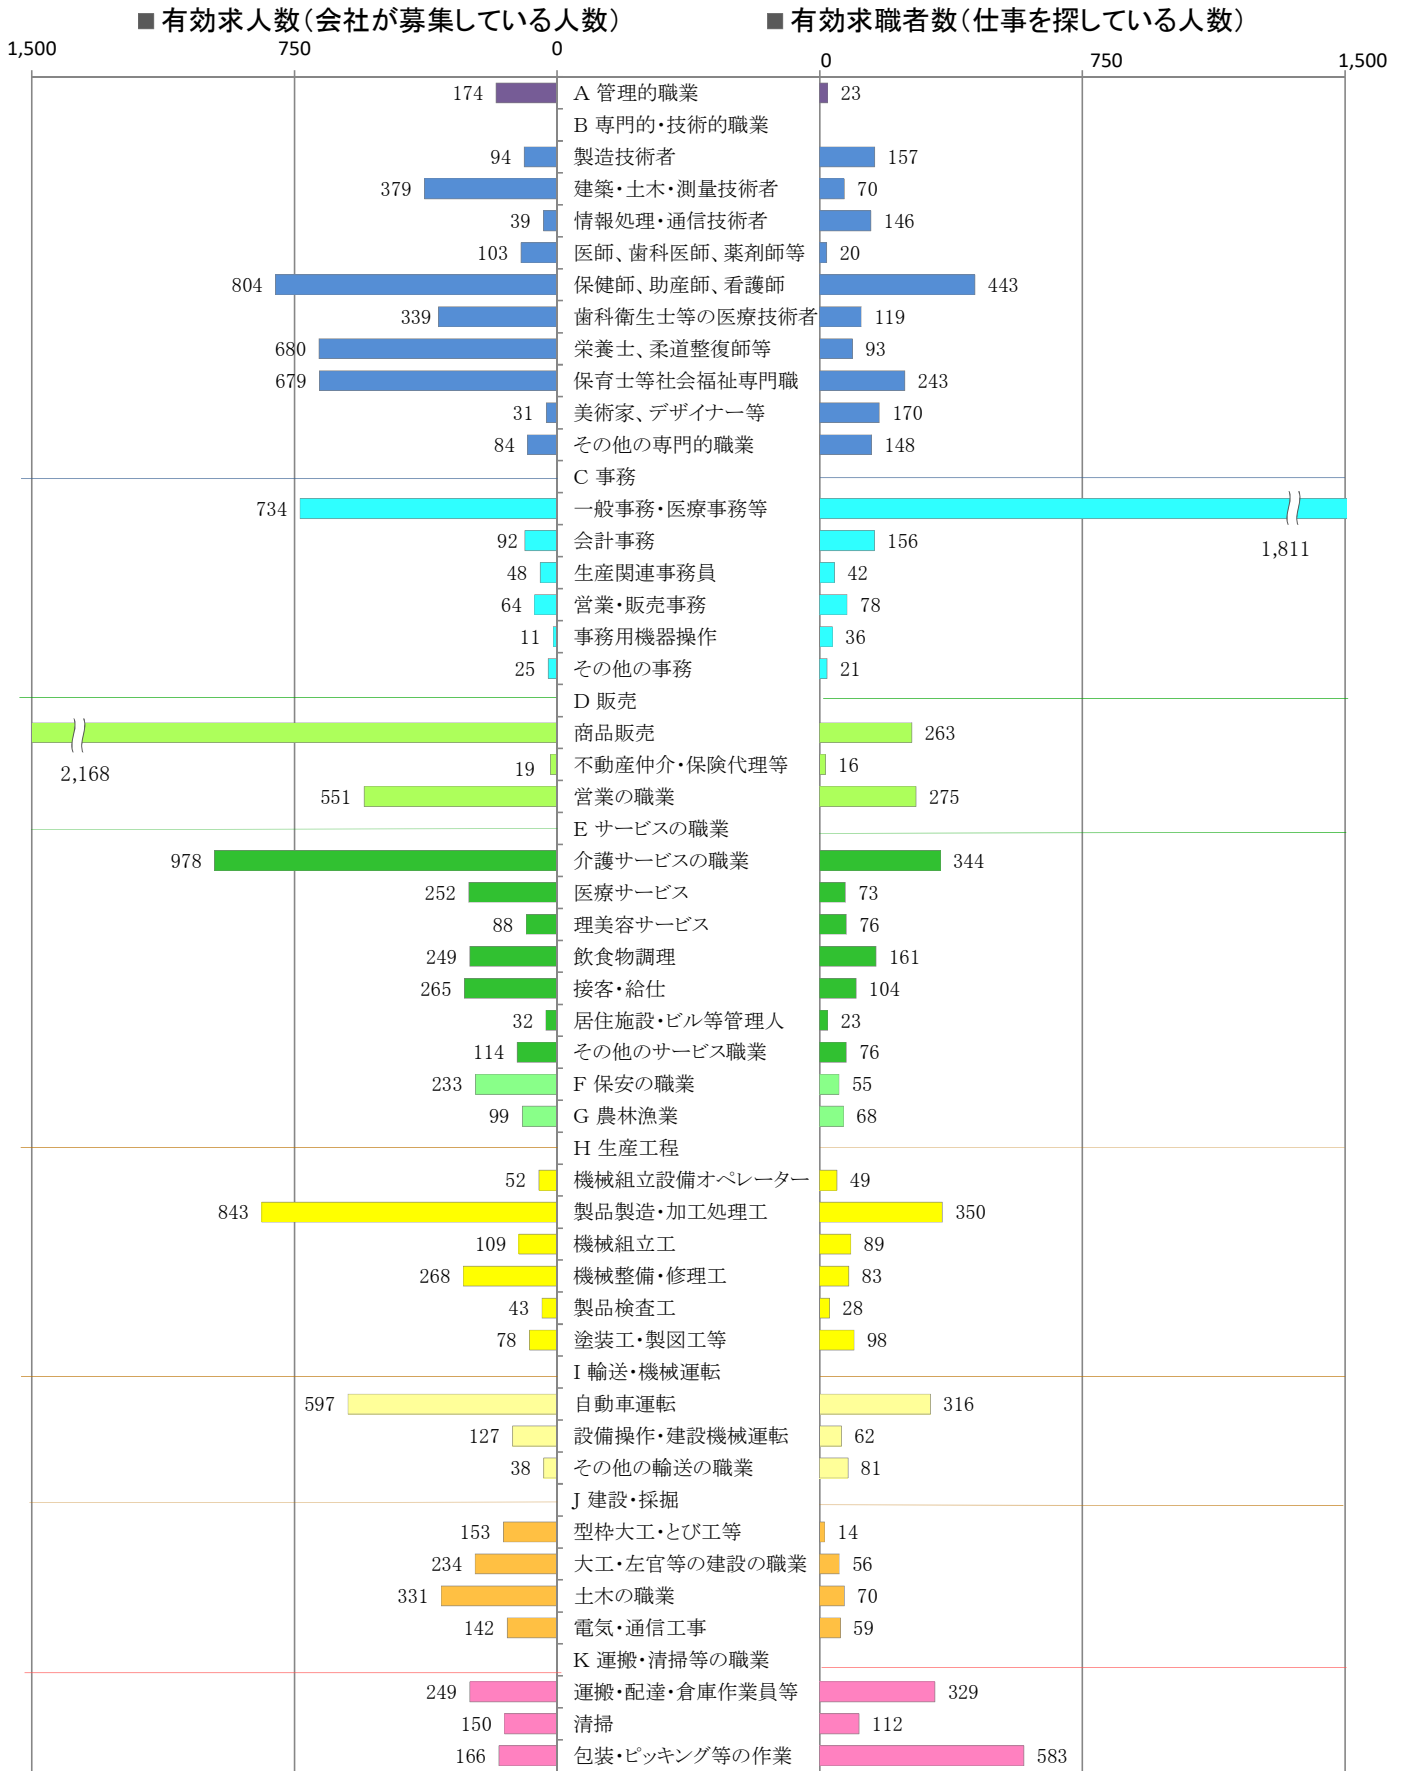

〈南部地域：バランスシート〉

令和5年8月

職業別：有効求人・求職状況（常用・フルタイム）

※1 ハローワーク大牟田、久留米、八女、朝倉の合計数

※2 福岡労働局ホームページ([https://jsite.mhlw.go.jp/fukuoka-roudoukyoku/jirei\\_toukei/kyujin\\_kyushoku/toukei/\\_120538.html](https://jsite.mhlw.go.jp/fukuoka-roudoukyoku/jirei_toukei/kyujin_kyushoku/toukei/_120538.html))でも公開しています。

※3 ハローワークインターネットサービスの機能拡充に伴い、令和3年9月以降の数値には、ハローワークに来所せず、オンライン上で「求職者マイページ」を開設した求職者数が含まれます。

※4 令和5年4月分以降は、平成21年12月改定の「日本標準職業分類」に基づく区分で算出しています。