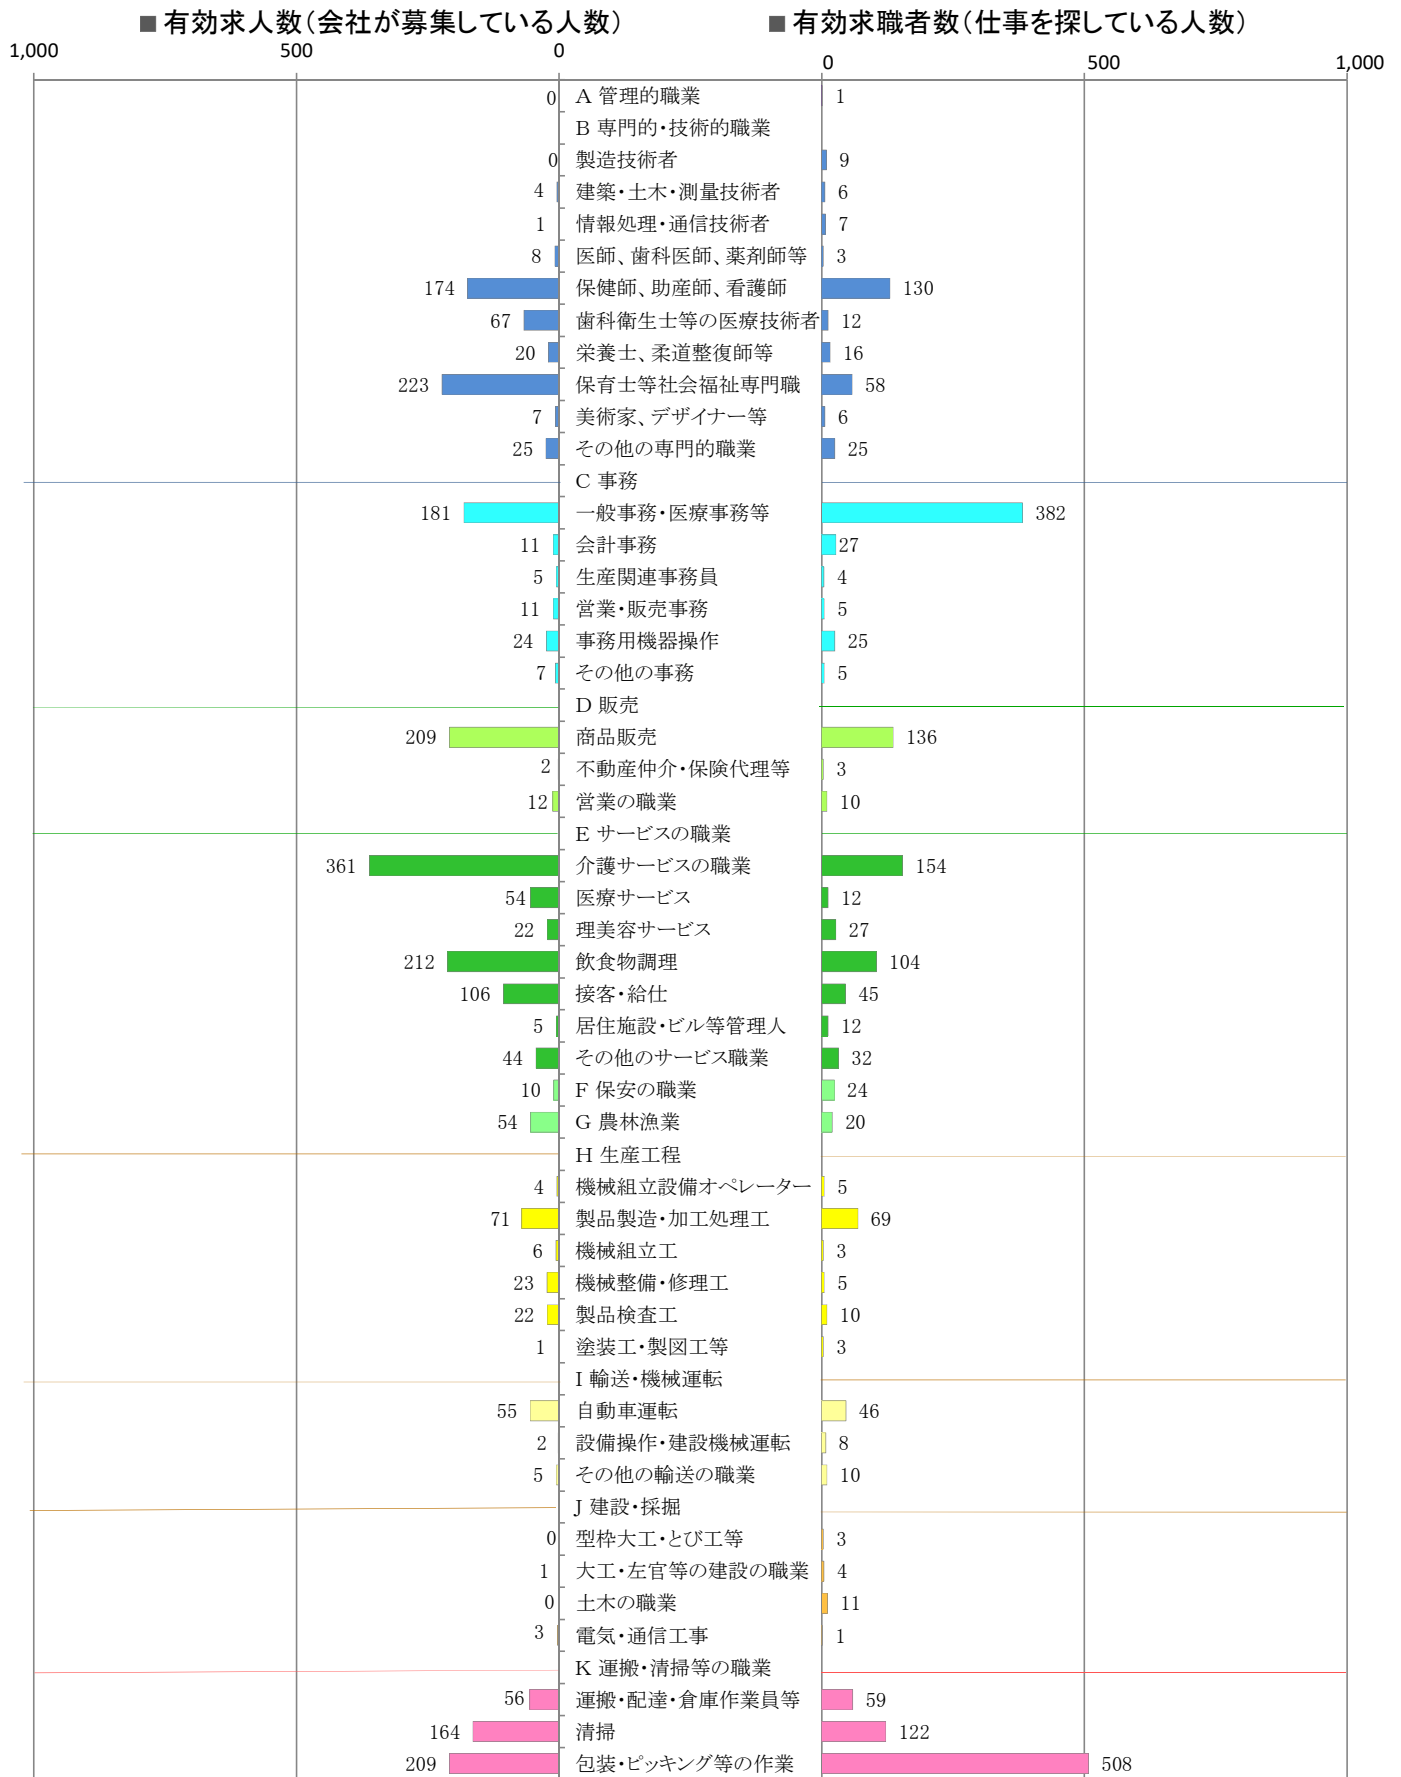

〈筑豊地域：バランスシート〉
職業別：有効求人・求職状況（常用・パート）

令和5年8月

※1 ハローワーク飯塚、直方、田川の合計数
 ※2 福岡労働局ホームページ(https://jsite.mhlw.go.jp/fukuoka-roudoukyoku/jirei_toukei/kyujin_kyushoku/toukei/_120538.html)でも公開しています。
 ※3 ハローワークインターネットサービスの機能拡充に伴い、令和3年9月以降の数値には、ハローワークに来所せず、オンライン上で「求職者マイページ」を開設した求職者数が含まれます。
 ※4 令和5年4月分以降は、平成21年12月改定の「日本標準職業分類」に基づく区分で算出しています。