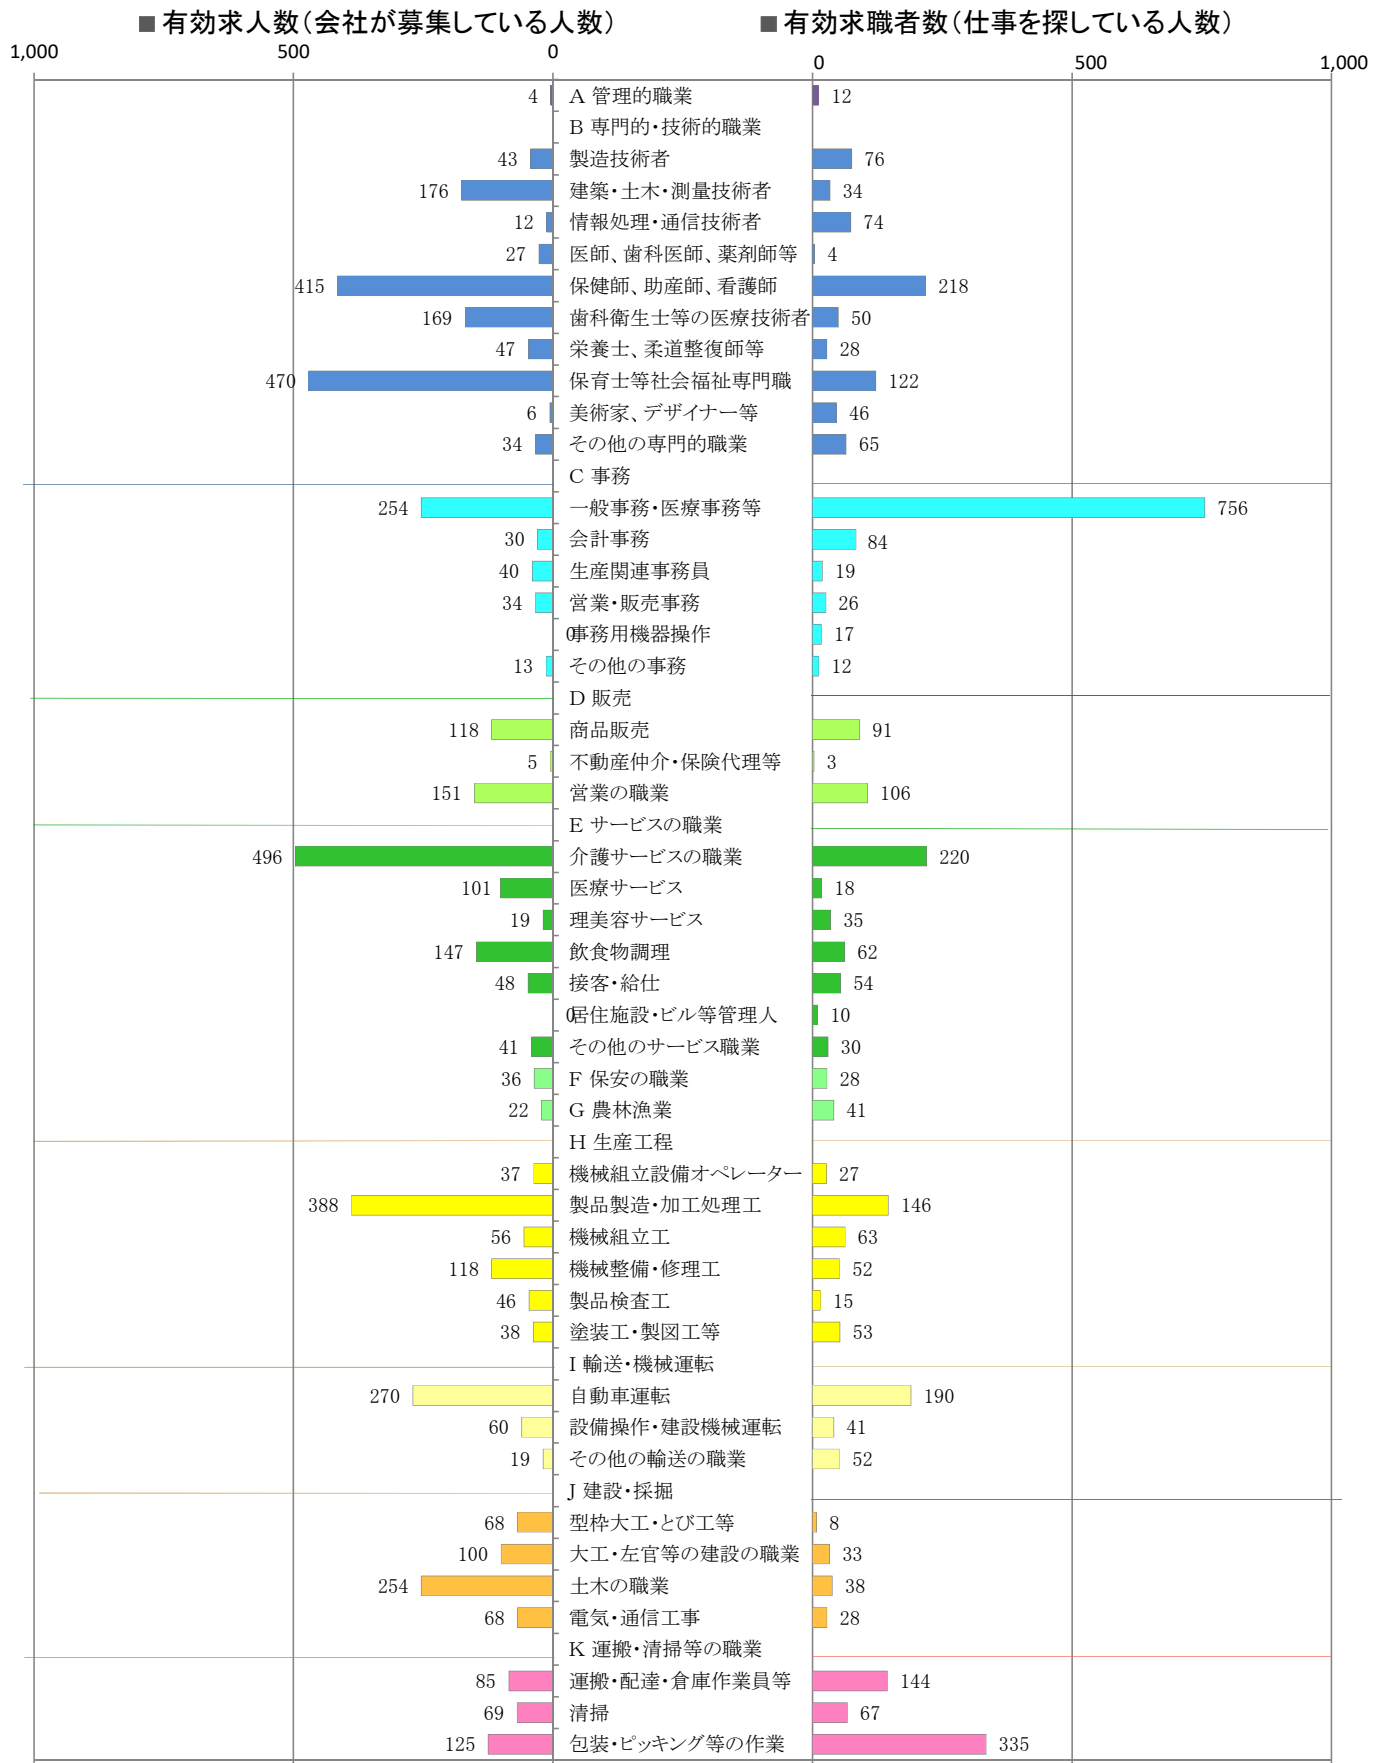

〈筑豊地域：バランスシート〉
職業別：有効求人・求職状況(常用・フルタイム)

令和5年8月

※1 ハローワーク飯塚、直方、田川の合計数

※2 福岡労働局ホームページ(https://jsite.mhlw.go.jp/fukuoka-roudoukyoku/jirei_toukei/kyujin_kyushoku/toukei/_120538.html)でも公開しています。

※3 ハローワークインターネットサービスの機能拡充に伴い、令和3年9月以降の数値には、ハローワークに来所せず、オンライン上で「求職者マイページ」を開設した求職者数が含まれます。

※4 令和5年4月分以降は、平成21年12月改定の「日本標準職業分類」に基づく区分で算出しています。