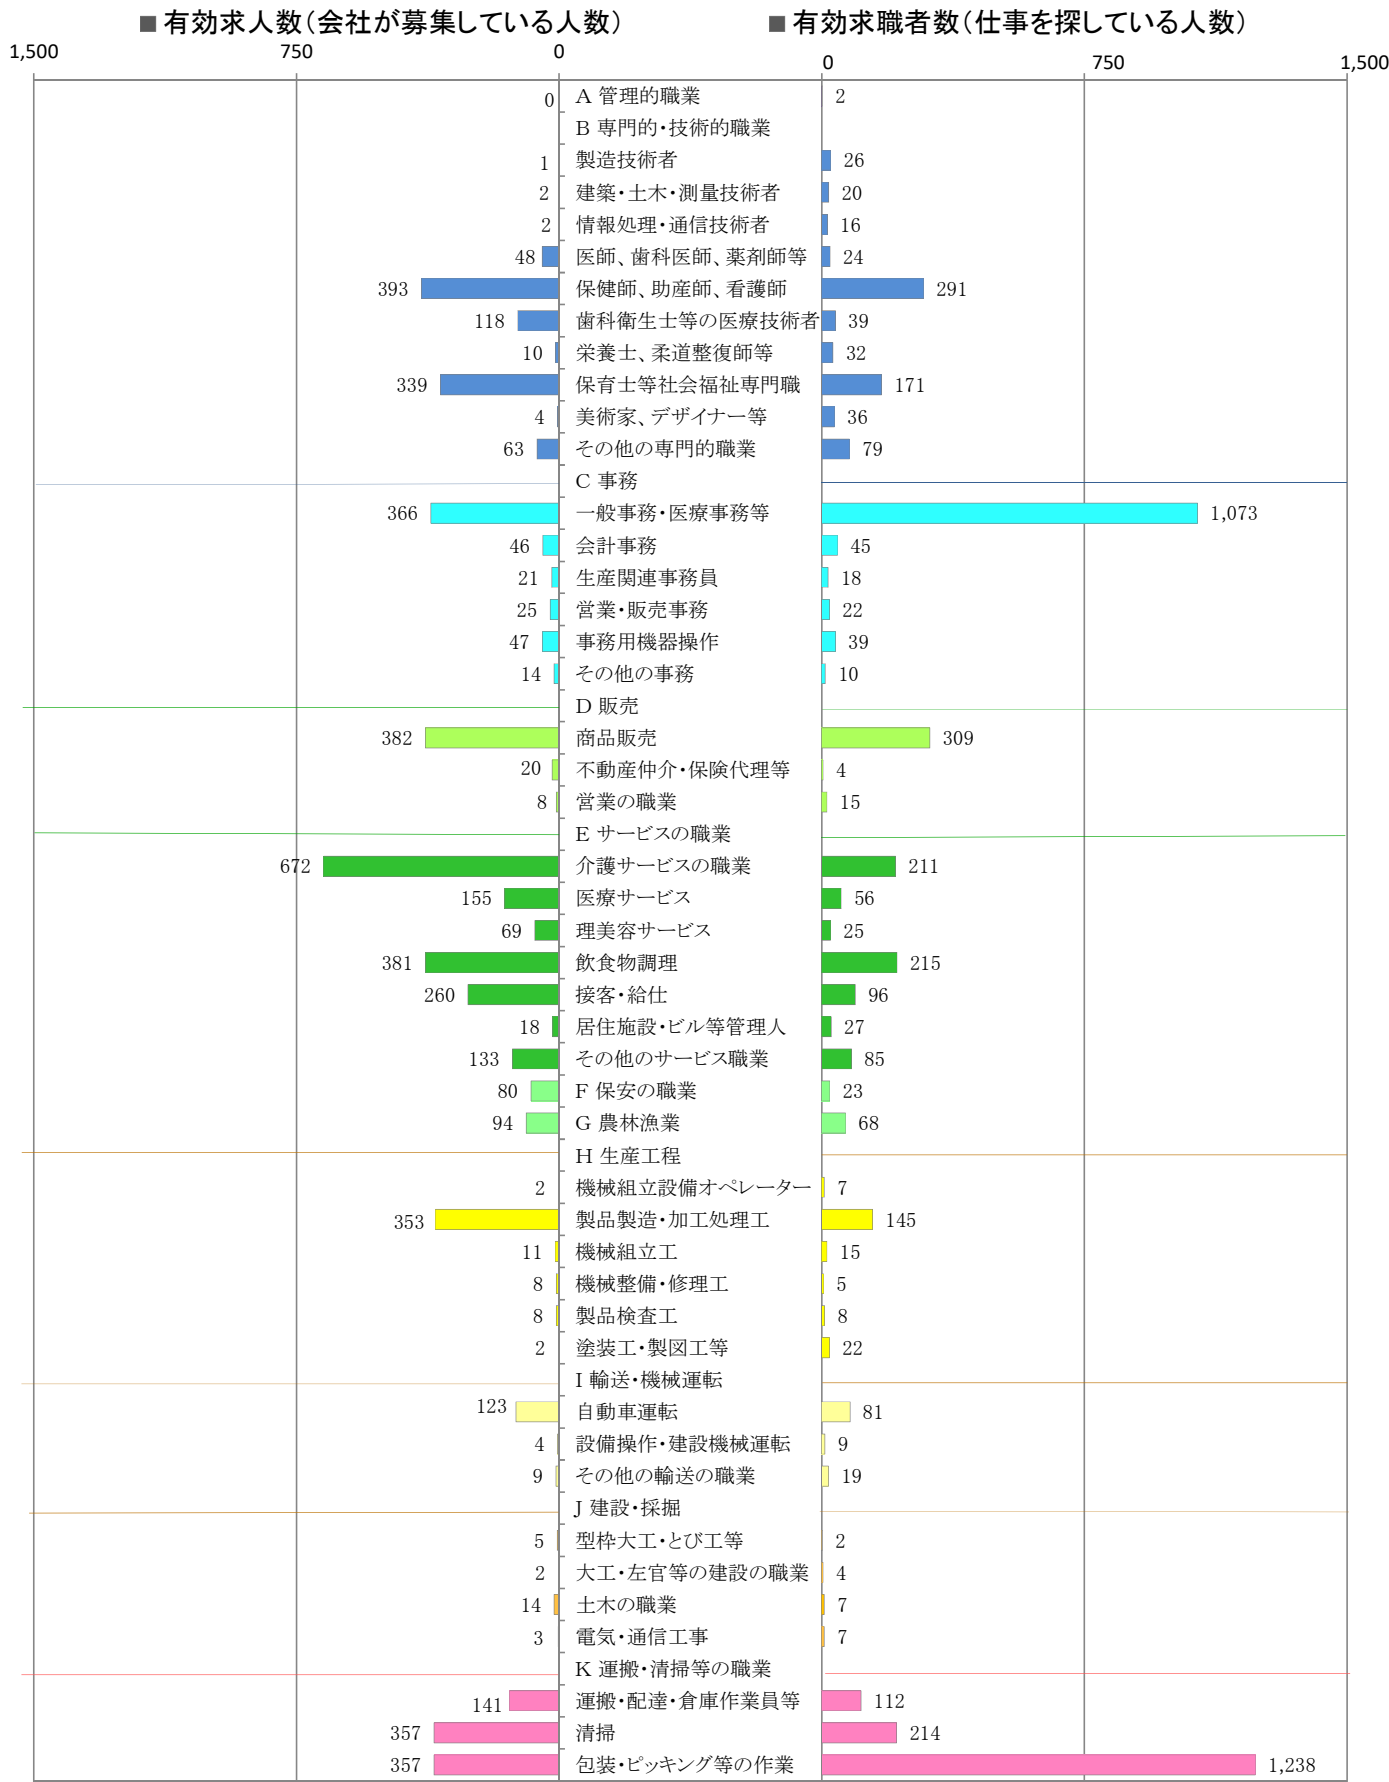

〈南部地域: バランスシート〉
職業別: 有効求人・求職状況(常用・パート)

令和5年7月

※1 ハローワーク大牟田、久留米、八女、朝倉の合計数
 ※2 福岡労働局ホームページ(https://site.mhlw.go.jp/fukuoka-roudoukyoku/jirei_toukei/kyujin_kyushoku/toukei/_120538.html)でも公開しています。
 ※3 ハローワークインターネットサービスの機能拡充に伴い、令和3年9月以降の数値には、ハローワークに來所せず、オンライン上で「求職者マイページ」を開設した求職者数が含まれます。
 ※4 令和5年4月以降は、平成21年12月改定の「日本標準職業分類」に基づく区分で算出しています。