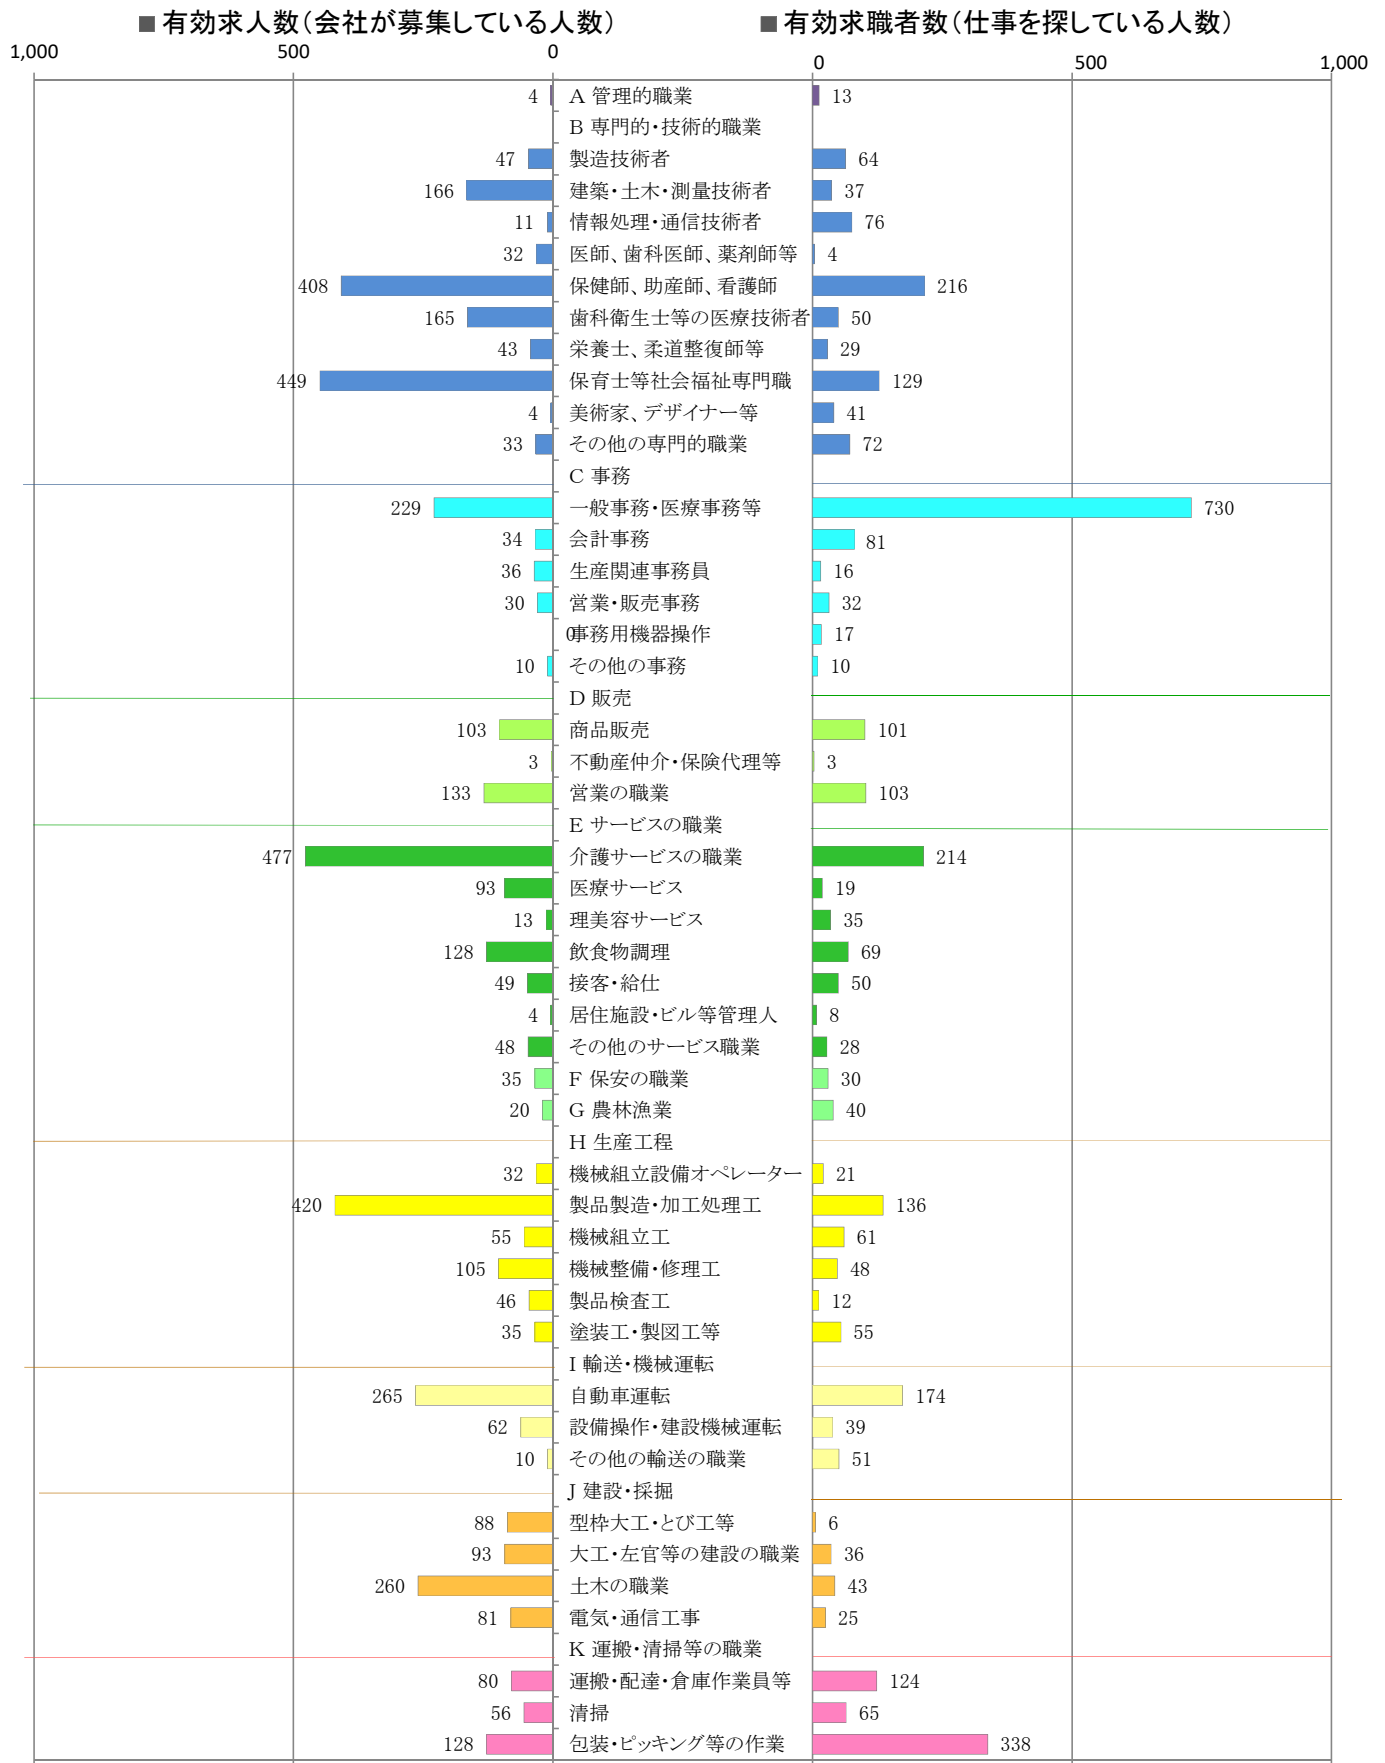

〈筑豊地域：バランスシート〉
職業別：有効求人・求職状況(常用・フルタイム)

令和5年7月

※1 ハローワーク飯塚、直方、田川の合計数

※2 福岡労働局ホームページ(https://jsite.mhlw.go.jp/fukuoka-roudoukyoku/jirei_toukei/kyujin_kyushoku/toukei/_120538.html)でも公開しています。

※3 ハローワークインターネットサービスの機能拡充に伴い、令和3年9月以降の数値には、ハローワークに来所せず、オンライン上で「求職者マイページ」を開設した求職者数が含まれます。

※4 令和5年4月分以降は、平成21年12月改定の「日本標準職業分類」に基づく区分で算出しています。