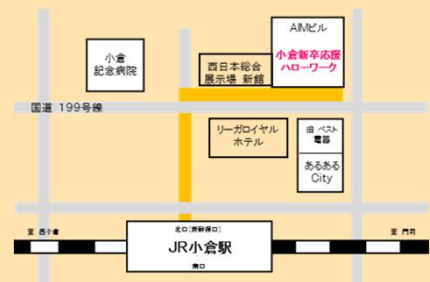

ハローワークインターネットサービス

検索

小倉新卒応援ハローワーク

住所 ▶ 北九州市小倉北区浅野3-8-1AIMビル2F

TEL ▶ 093-512-0304

ご利用時間 ▶ 10:00~18:00

休日 ▶ 土・日・祝・年末年始

小倉新卒応援ハローワーク サービスのご案内