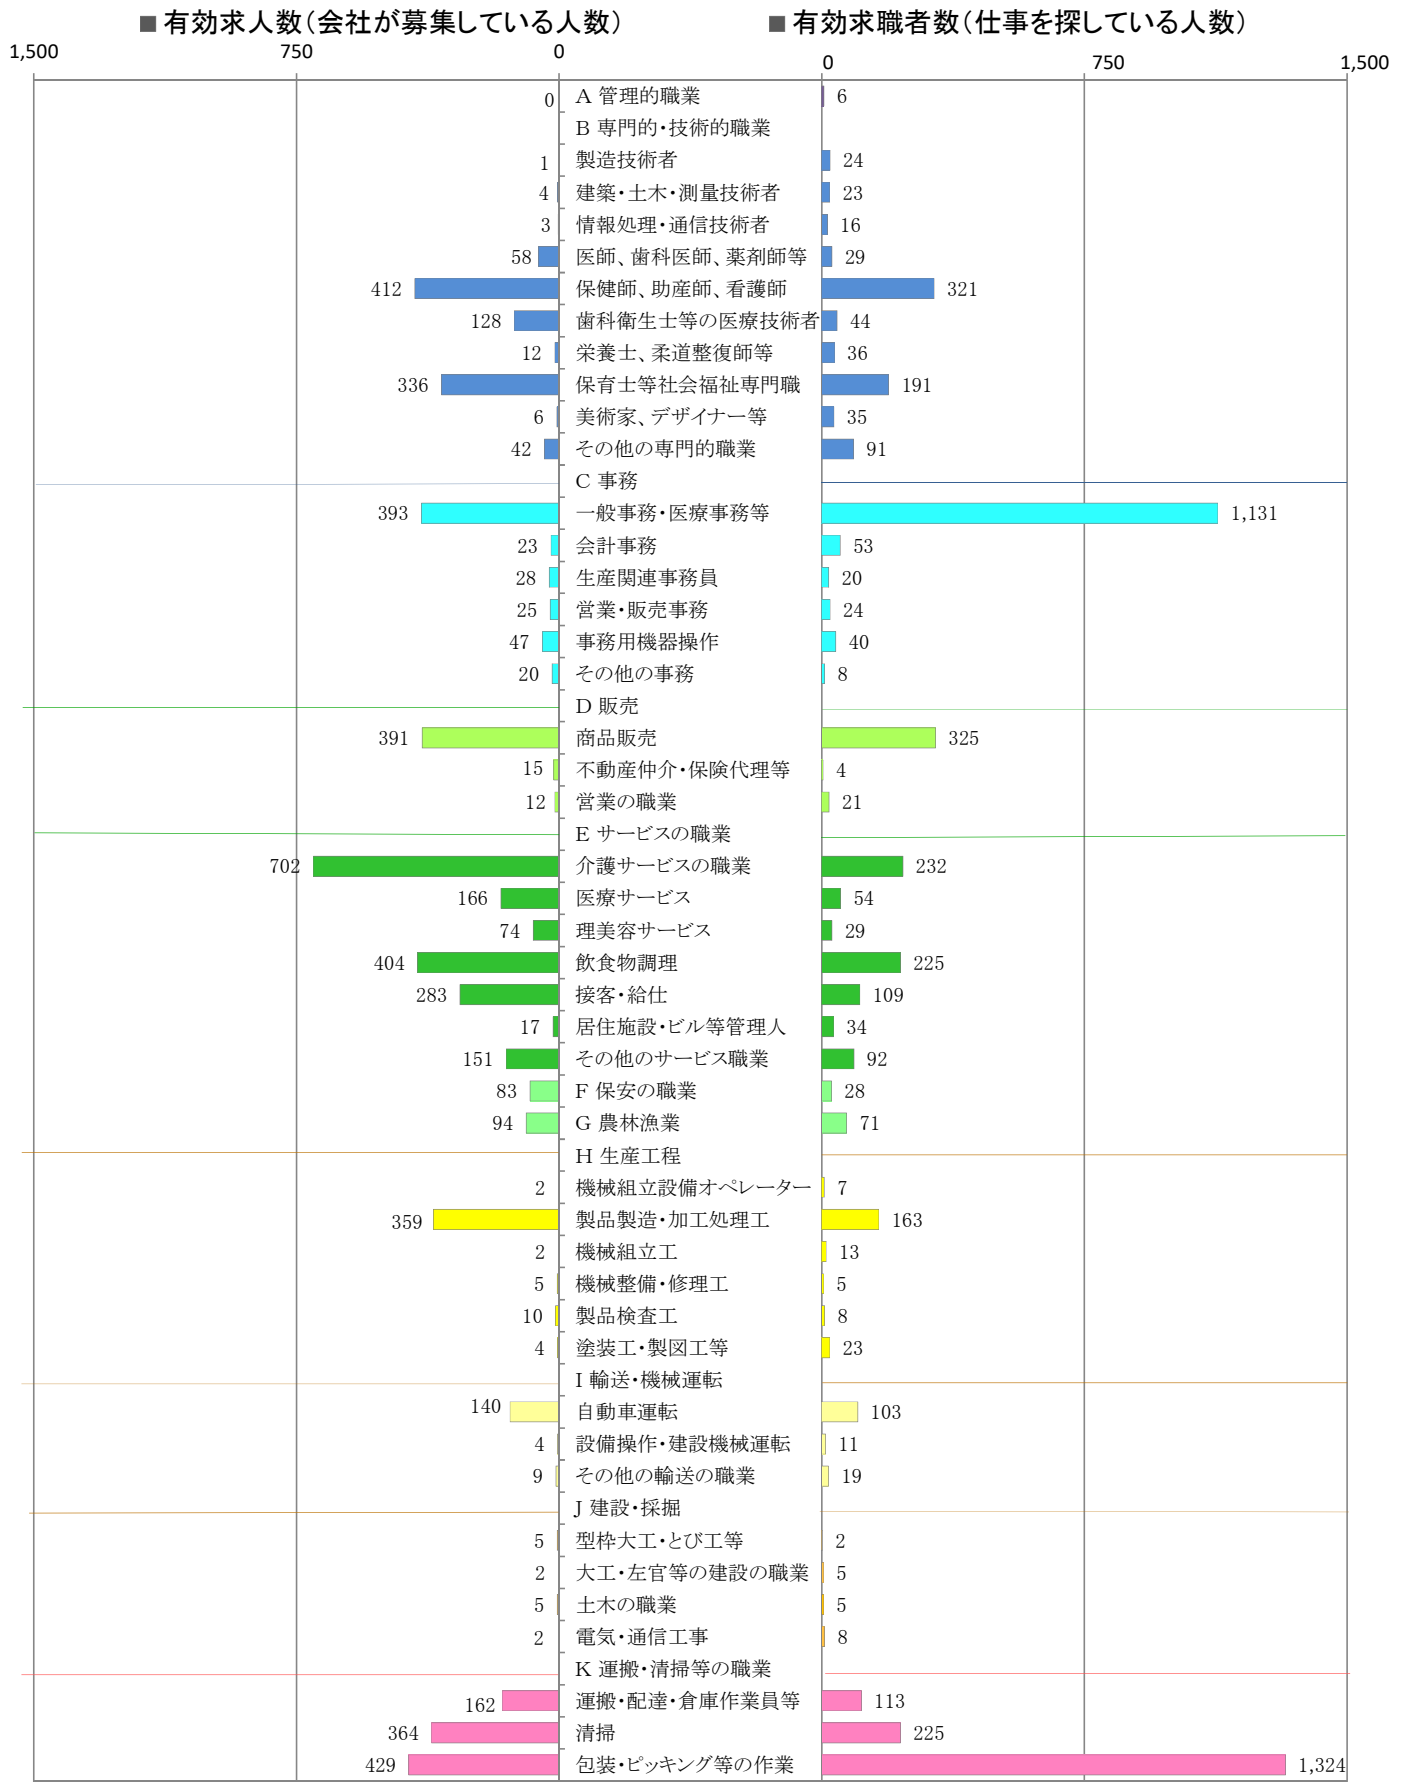

〈南部地域：バランスシート〉
職業別：有効求人・求職状況（常用・パート）

令和5年6月

※1 ハローワーク大牟田、久留米、八女、朝倉の合計数
 ※2 福岡労働局ホームページ(https://jsite.mhlw.go.jp/fukuoka-roudoukyoku/jirei_toukei/kyujin_kyushoku/toukei/_120538.html)でも公開しています。
 ※3 ハローワークインターネットサービスの機能拡充に伴い、令和3年9月以降の数値には、ハローワークに來所せず、オンライン上で「求職者マイページ」を開設した求職者数が含まれます。
 ※4 令和5年4月以降は、平成21年12月改定の「日本標準職業分類」に基づく区分で算出しています。