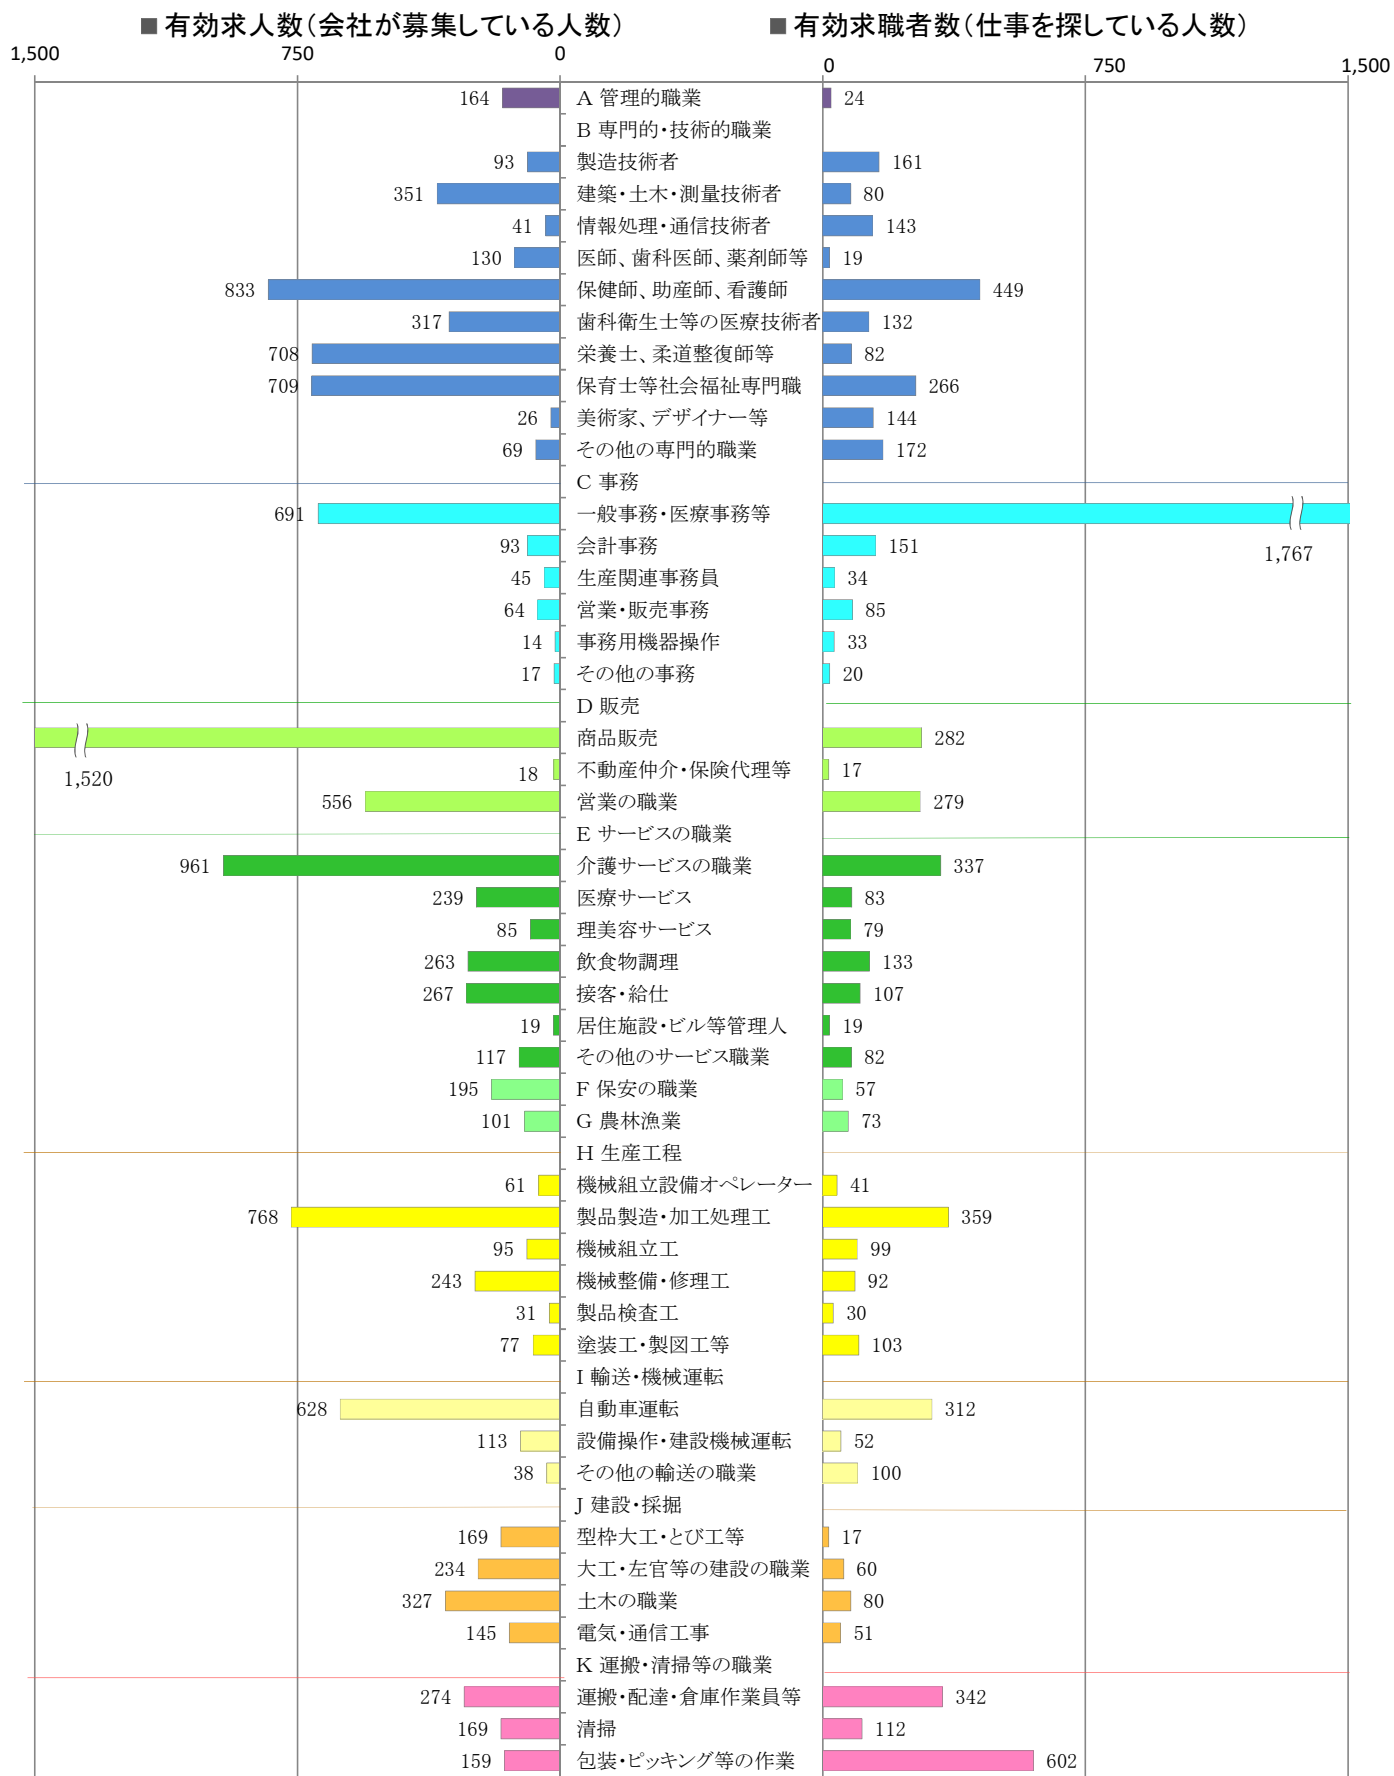

職業別：有効求人・求職状況(常用・フルタイム)

※1 ハローワーク大牟田、久留米、八女、朝倉の合計数
 ※2 福岡労働局ホームページ(https://jsite.mhlw.go.jp/fukuoka-roudoukyoku/jirei_toukei/kyujin_kyushoku/toukei/_120538.html)でも公開しています。
 ※3 ハローワークインターネットサービスの機能拡充に伴い、令和3年9月以降の数値には、ハローワークに来所せず、オンライン上で「求職者マイページ」を開設した求職者数が含まれます。
 ※4 令和5年4月分以降は、平成21年12月改定の「日本標準職業分類」に基づく区分で算出しています。