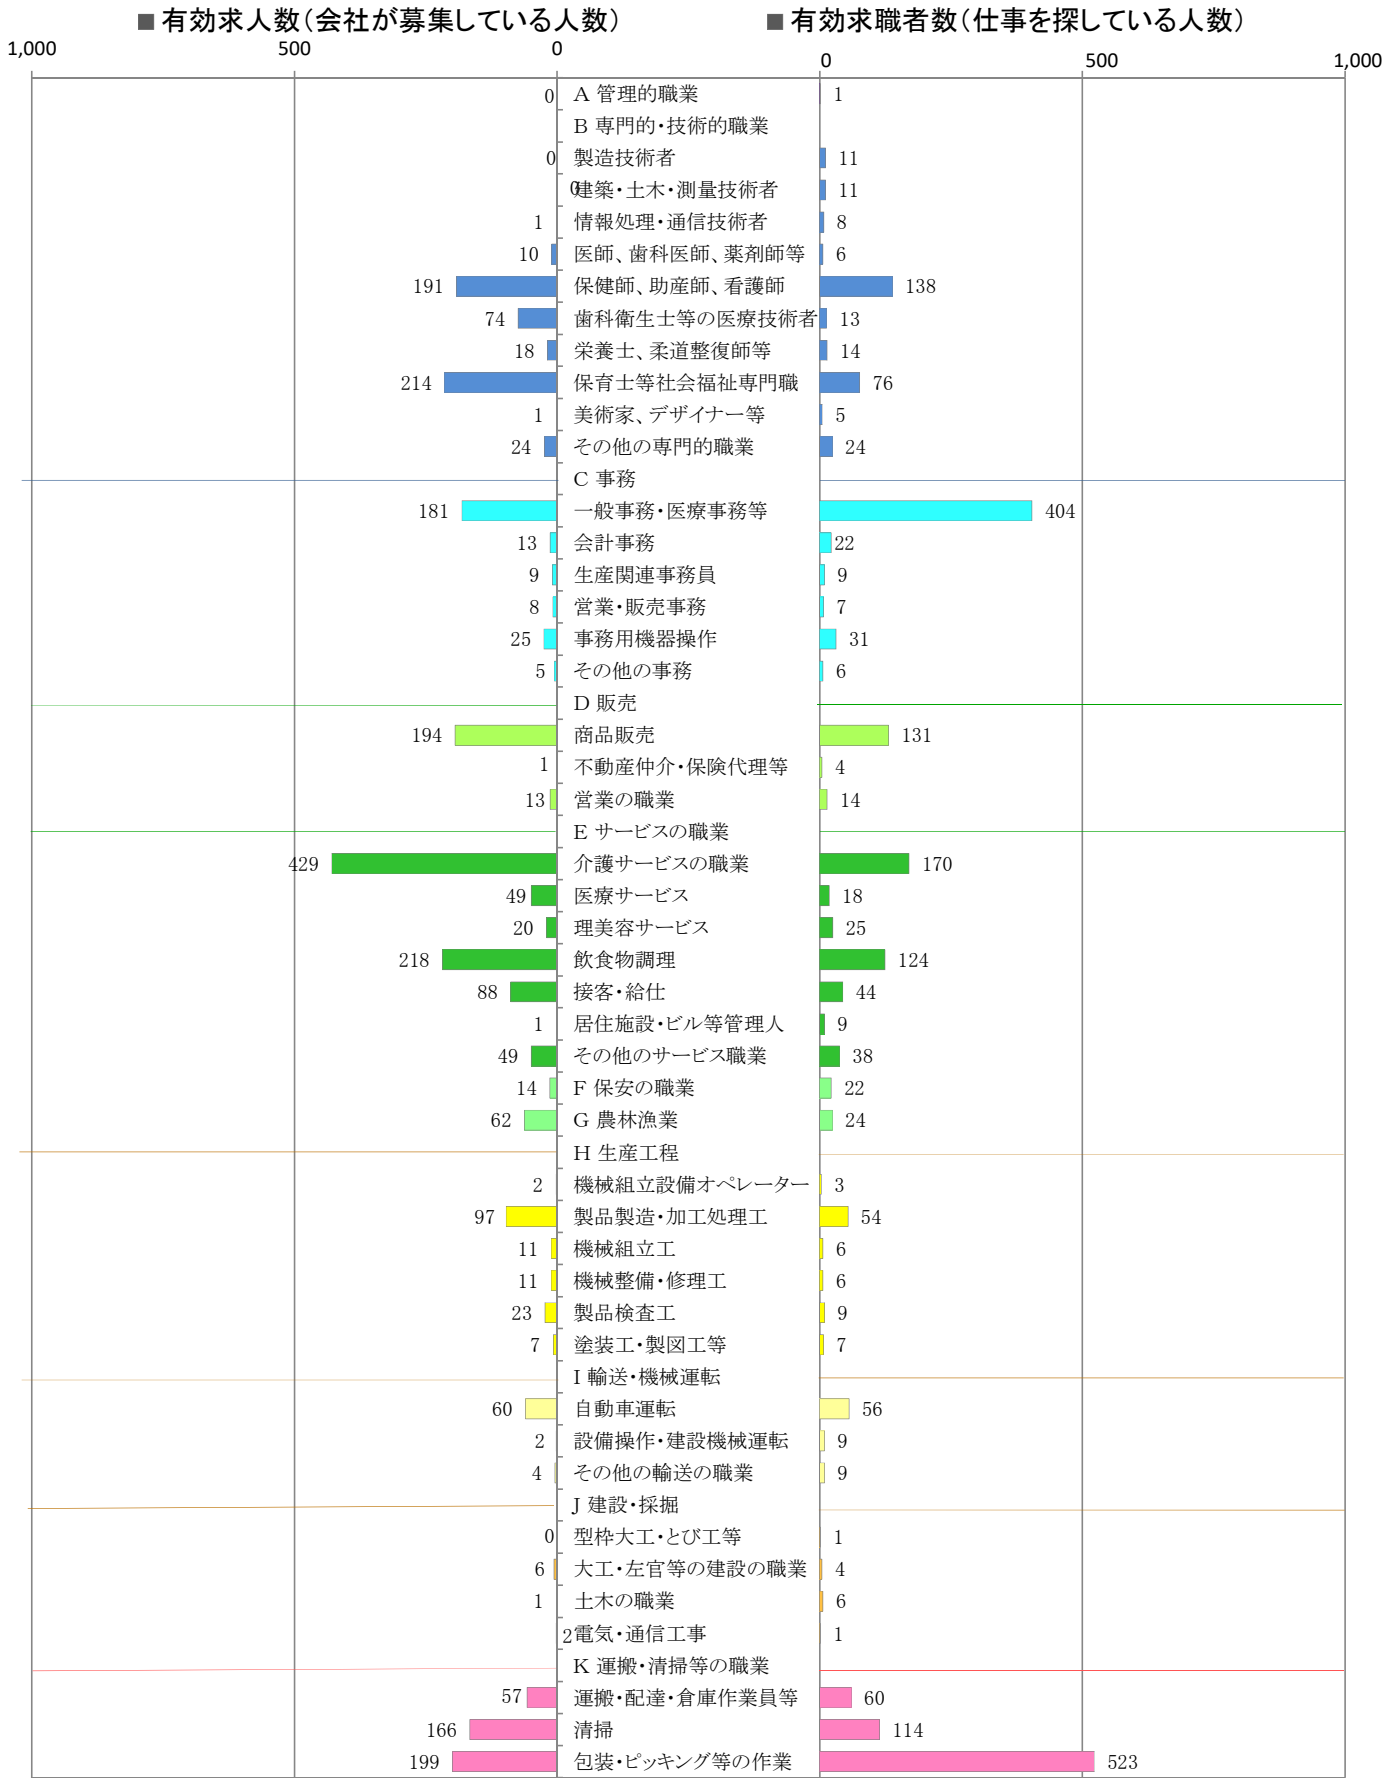

〈筑豊地域：バランスシート〉
職業別：有効求人・求職状況（常用・パート）

令和5年6月

※1 ハローワーク飯塚、直方、田川の合計数
 ※2 福岡労働局ホームページ(https://jsite.mhlw.go.jp/fukuoka-roudoukyoku/jirei_toukei/kyujin_kyushoku/toukei/_120538.html)でも公開しています。
 ※3 ハローワークインターネットサービスの機能拡充に伴い、令和3年9月以降の数値には、ハローワークに来所せず、オンライン上で「求職者マイページ」を開設した求職者数が含まれます。
 ※4 令和5年4月分以降は、平成21年12月改定の「日本標準職業分類」に基づく区分で算出しています。