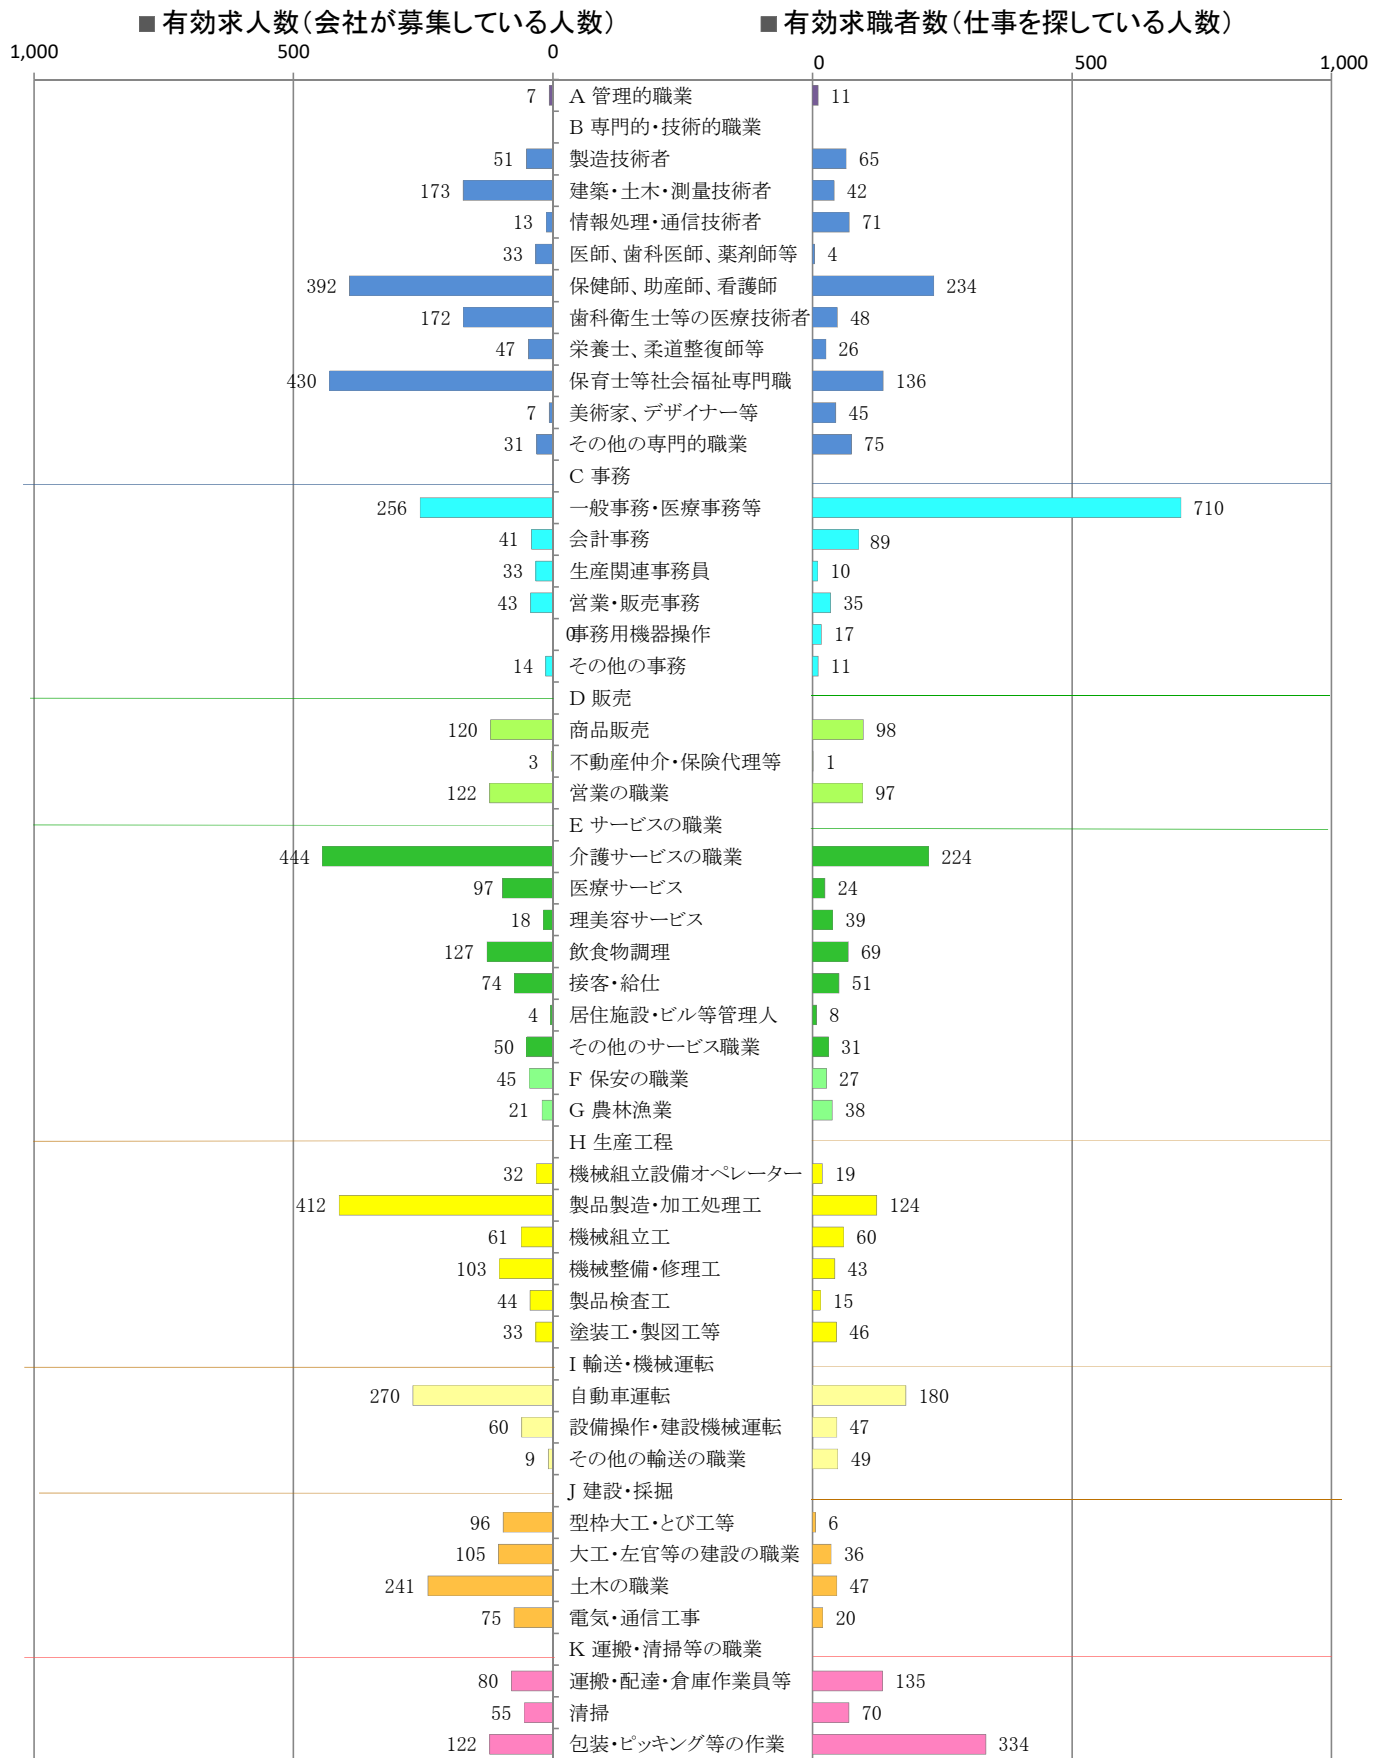

〈筑豊地域：バランスシート〉

職業別：有効求人・求職状況(常用・フルタイム)

※1 ハローワーク飯塚、直方、田川の合計数

※2 福岡労働局ホームページ(https://jsite.mhlw.go.jp/fukuoka-roudoukyoku/jirei_toukei/kyujin_kyushoku/toukei/_120538.html)でも公開しています。

※3 ハローワークインターネットサービスの機能拡充に伴い、令和3年9月以降の数値には、ハローワークに来所せず、オンライン上で「求職者マイページ」を開設した求職者数が含まれます。

※4 令和5年4月分以降は、平成21年12月改定の「日本標準職業分類」に基づく区分で算出しています。