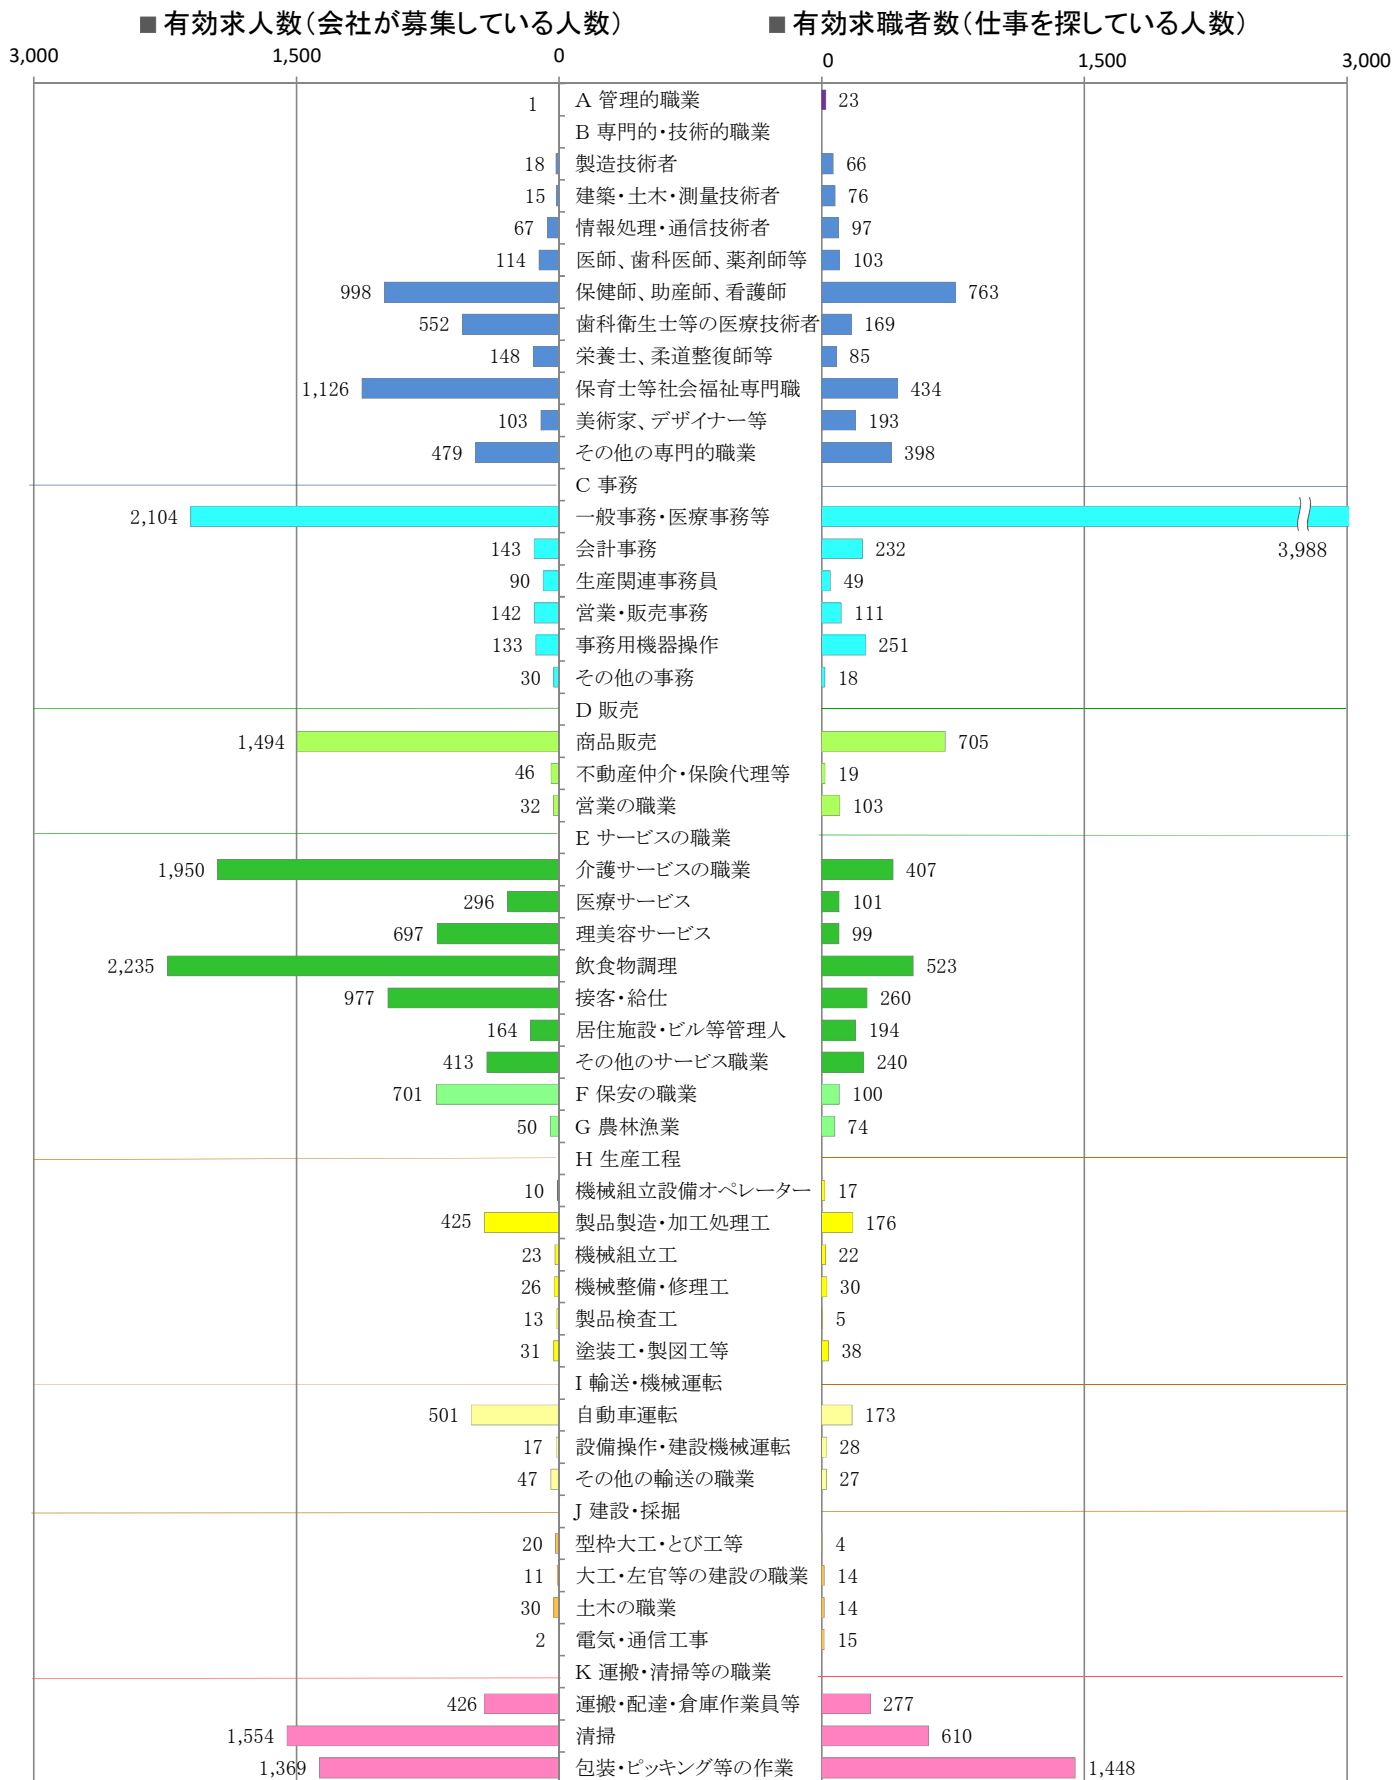

〈福岡地域: バランスシート〉
職業別: 有効求人・求職状況(常用・パート)

令和5年6月

※1 ハローワーク福岡中央、福岡東、福岡南、福岡西の合計数
 ※2 福岡労働局ホームページ(https://jsite.mhlw.go.jp/fukuoka-roudoukyoku/jirei_toukei/kyujin_kyushoku/toukei/_120538.html)でも公開しています。
 ※3 ハローワークインターネットサービスの機能拡充に伴い、令和3年9月以降の数値には、ハローワークに来所せず、オンライン上で「求職者マイページ」を開設した求職者数が含まれます。
 ※4 令和5年4月分以降は、平成21年12月改定の「日本標準職業分類」に基づく区分で算出しています。