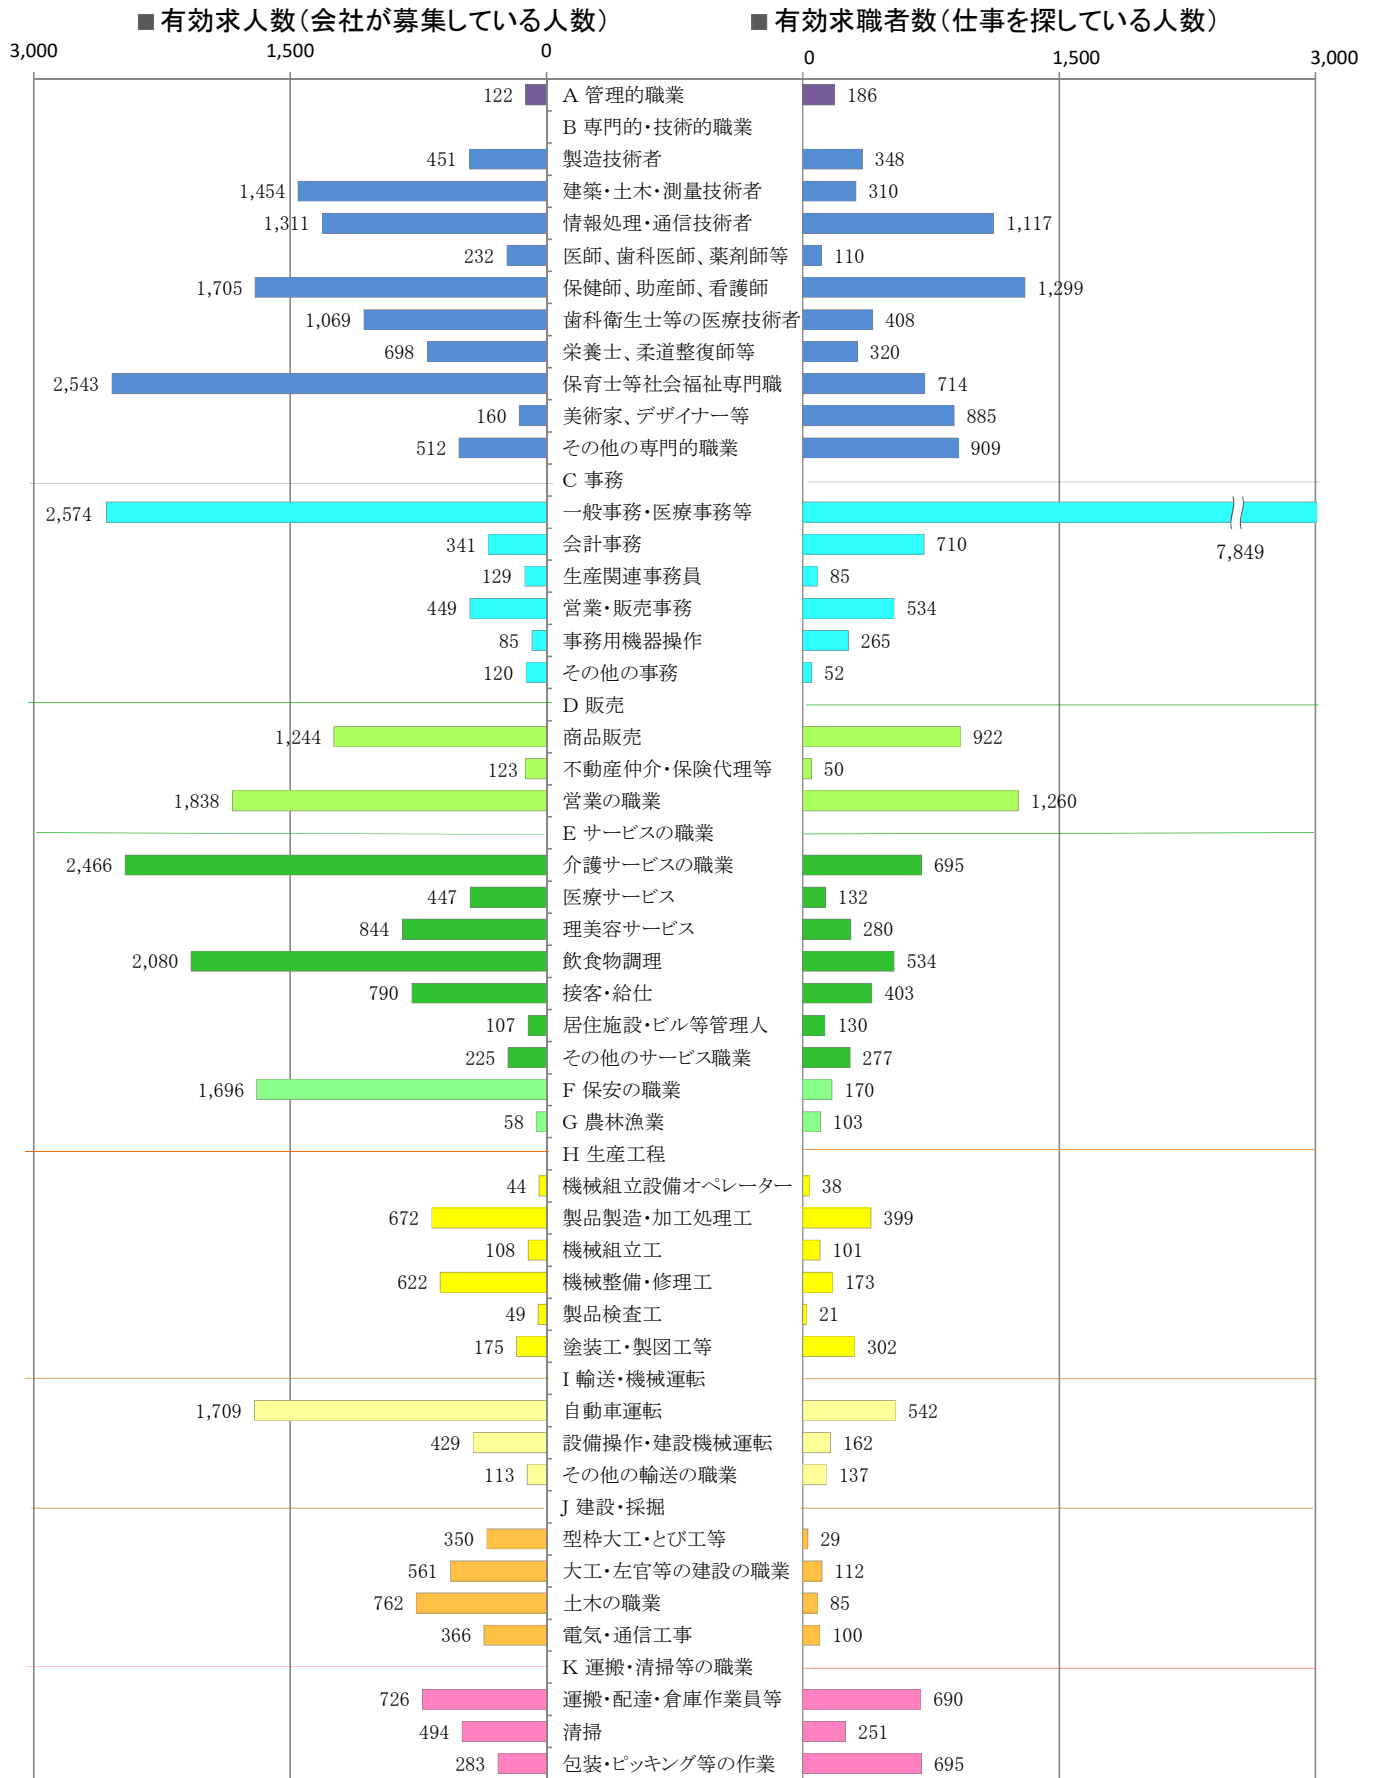

〈福岡地域:バランスシート〉

令和5年6月

職業別:有効求人・求職状況(常用・フルタイム)

※1 ハローワーク福岡中央、福岡東、福岡南、福岡西の合計数

※2 福岡労働局ホームページ(https://jsite.mhlw.go.jp/fukuoka-roudoukyoku/jirei_toukei/kyujin_kyushoku/toukei/_120538.html)でも公開しています。

※3 ハローワークインターネットサービスの機能拡充に伴い、令和3年9月以降の数値には、ハローワークに来所せず、オンライン上で「求職者マイページ」を開いた求職者数が含まれます。

※4 令和5年4月分以降は、平成21年12月改定の「日本標準職業分類」に基づく区分で算出しています。