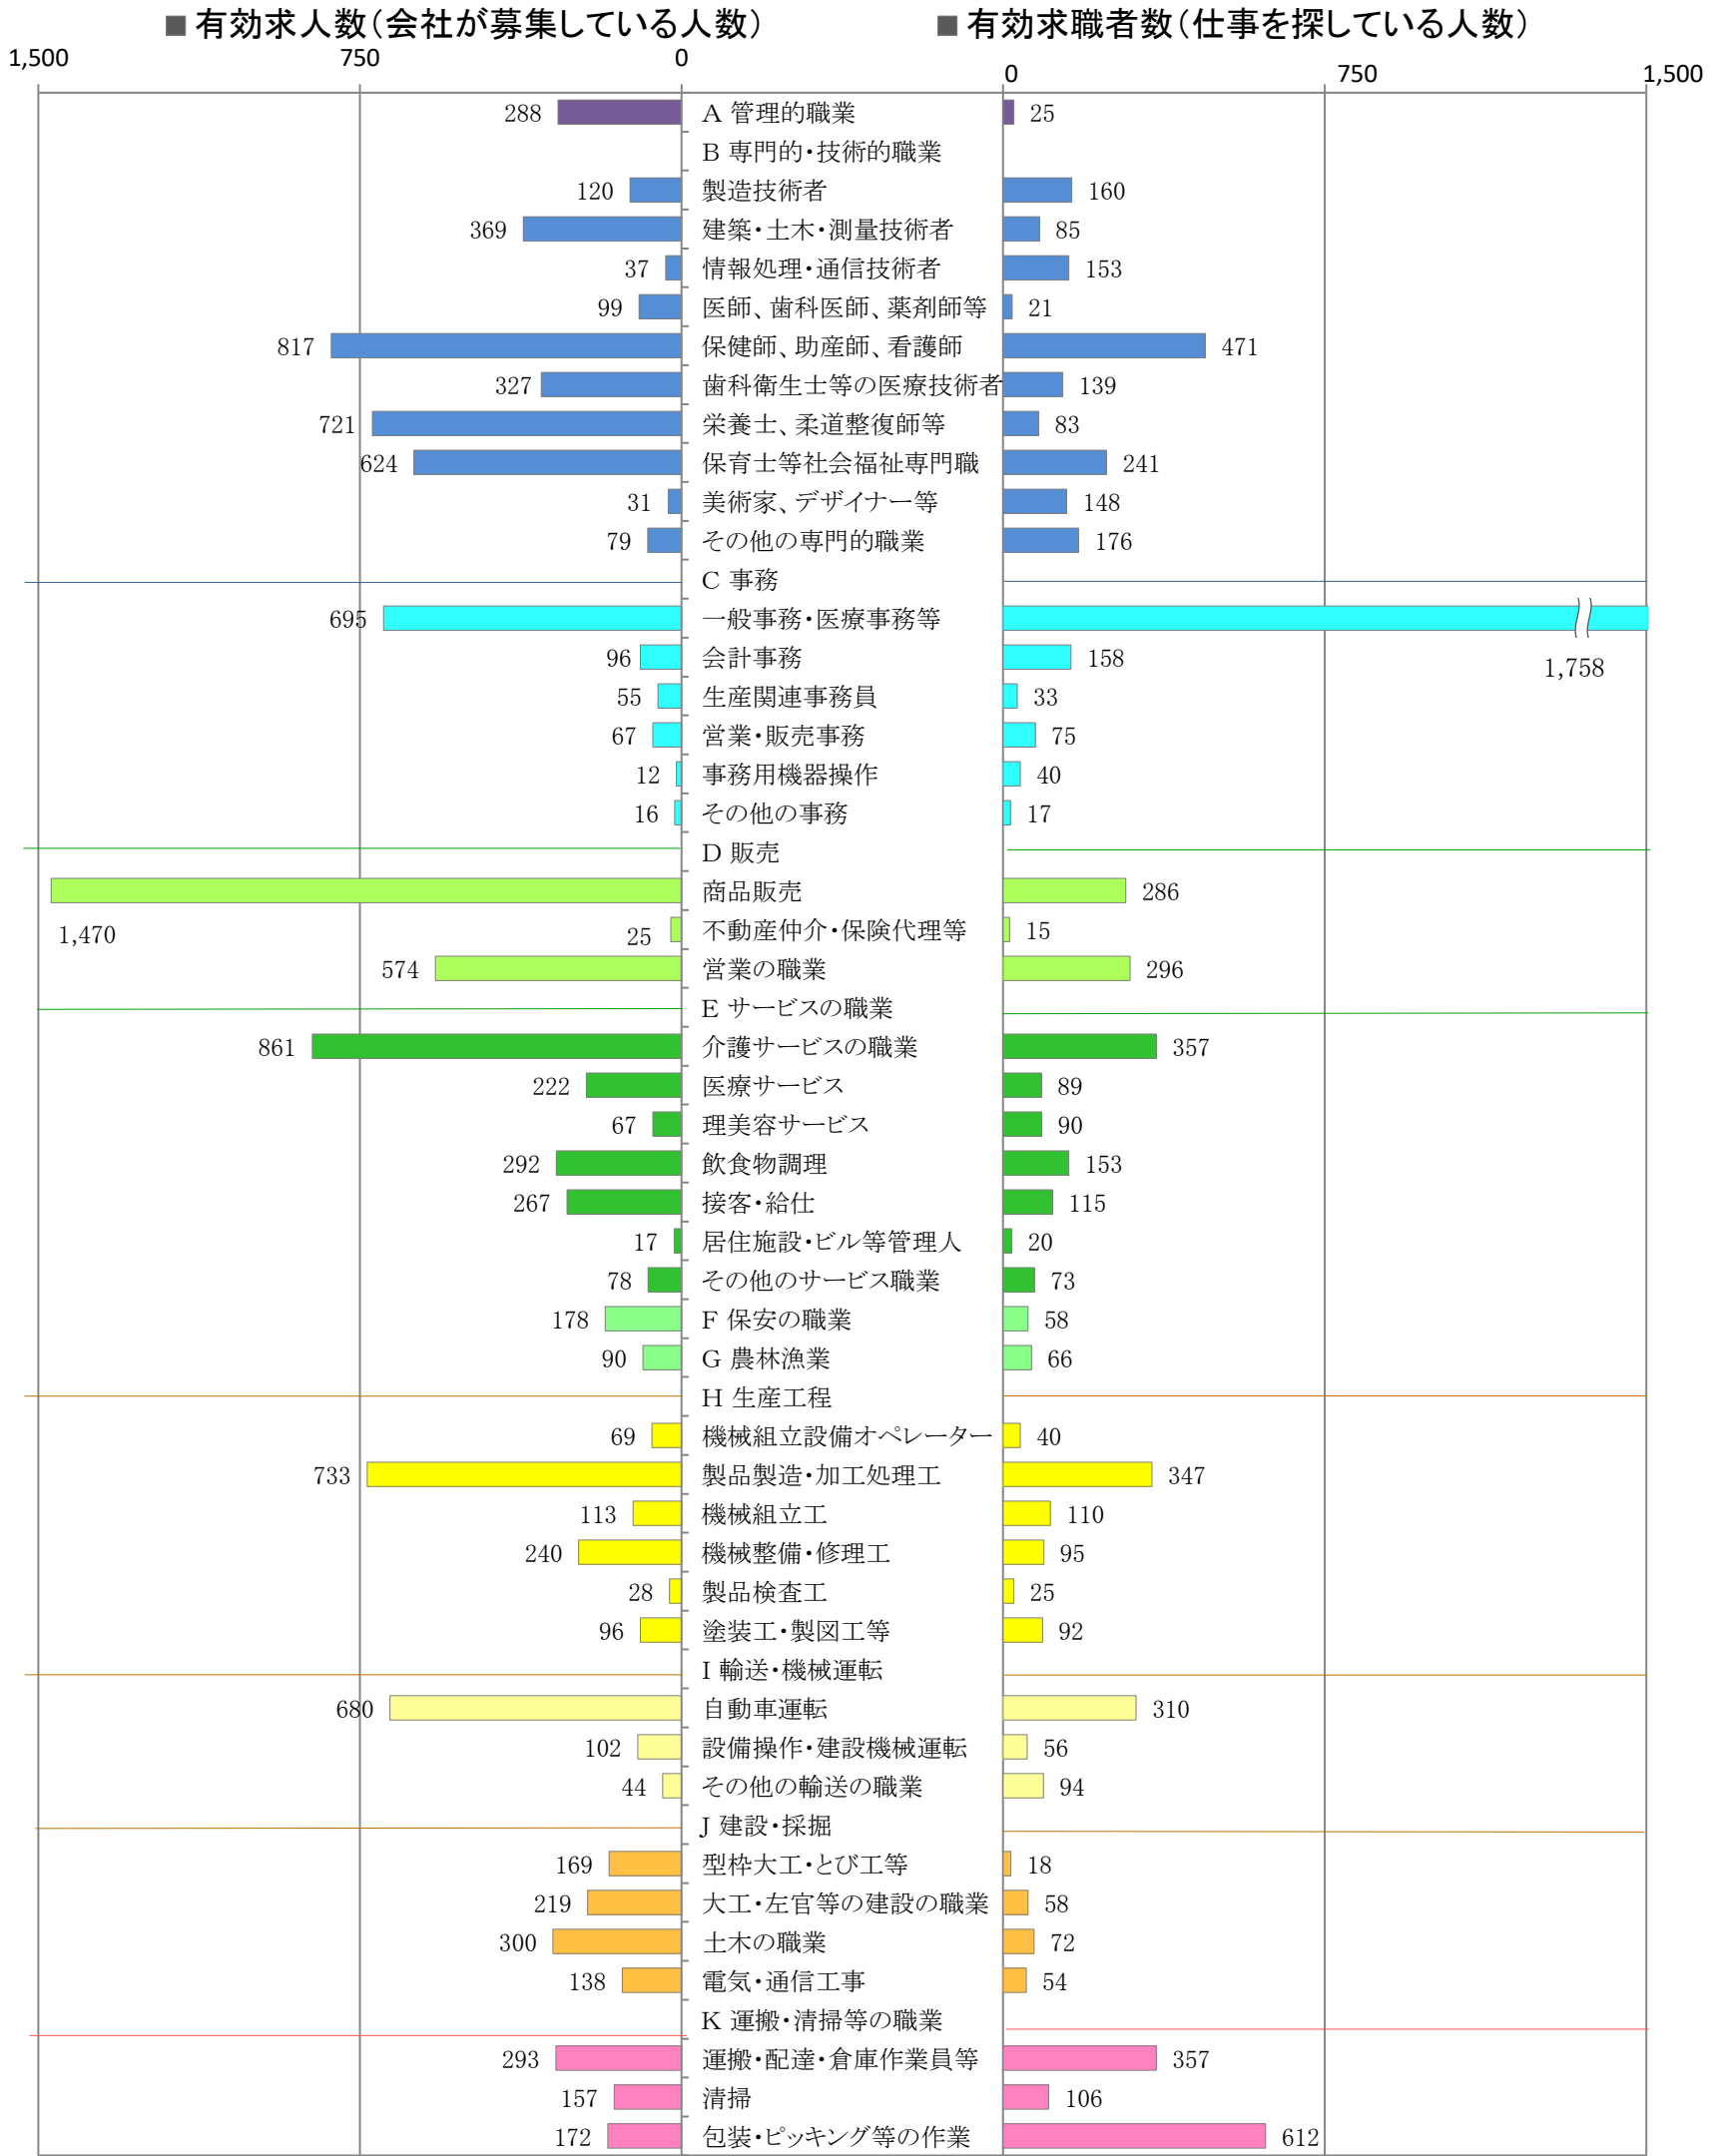

〈南部地域：バランスシート〉

令和5年5月

職業別：有効求人・求職状況(常用・フルタイム)

※1 ハローワーク大牟田、久留米、八女、朝倉の合計数

※2 福岡労働局ホームページ(https://jsite.mhlw.go.jp/fukuoka-roudoukyoku/jirei_toukei/kyujin_kyushoku/toukei/_120538.html)でも公開しています。

※3 ハローワークインターネットサービスの機能拡充に伴い、令和3年9月以降の数値には、ハローワークに来所せず、オンライン上で「求職者マイページ」を開設した求職者数が含まれます。

※4 令和5年4月分以降は、平成21年12月改定の「日本標準職業分類」に基づく区分で算出しています。