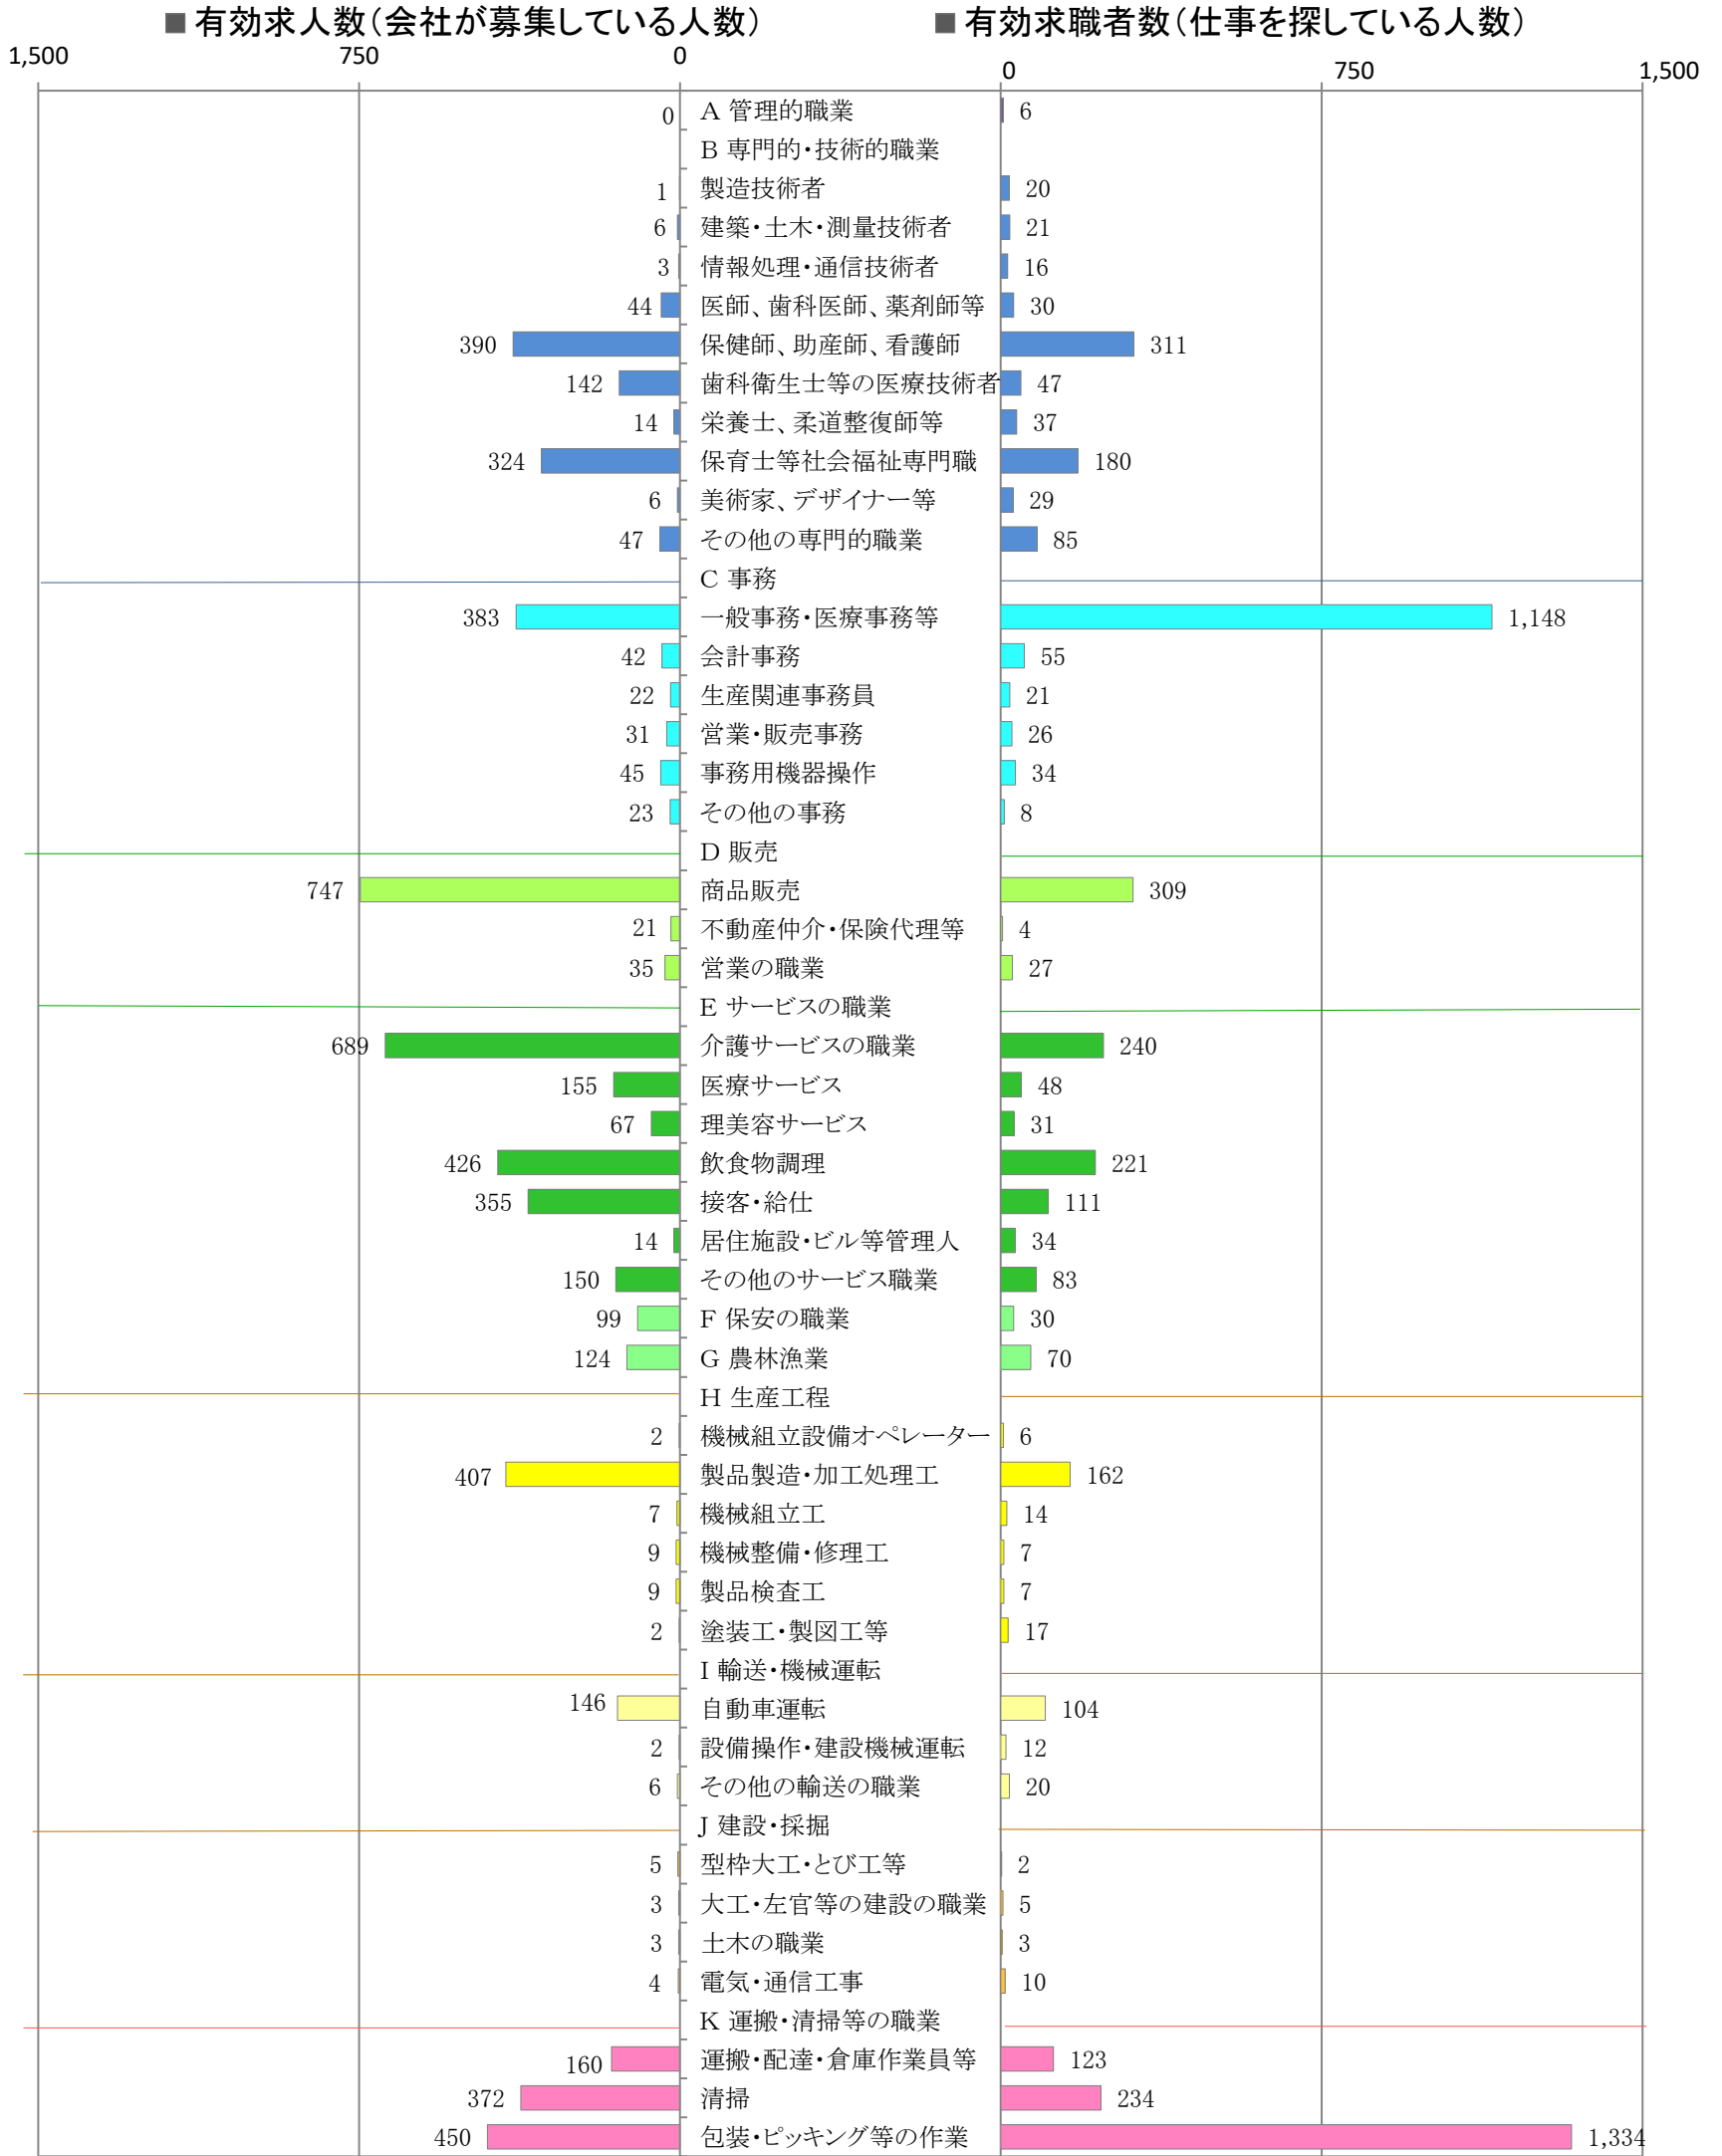

〈南部地域：バランスシート〉

令和5年5月

職業別：有効求人・求職状況(常用・パート)

※1 ハローワーク大牟田、久留米、八女、朝倉の合計数

※2 福岡労働局ホームページ([https://jsite.mhlw.go.jp/fukuoka-roudoukyoku/jirei\\_toukei/kyujin\\_kyushoku/toukei/\\_120538.html](https://jsite.mhlw.go.jp/fukuoka-roudoukyoku/jirei_toukei/kyujin_kyushoku/toukei/_120538.html))でも公開しています。

※3 ハローワークインターネットサービスの機能拡充に伴い、令和3年9月以降の数値には、ハローワークに来所せず、オンライン上で「求職者マイページ」を開設した求職者数が含まれます。

※4 令和5年4月分以降は、平成21年12月改定の「日本標準職業分類」に基づく区分で算出しています。