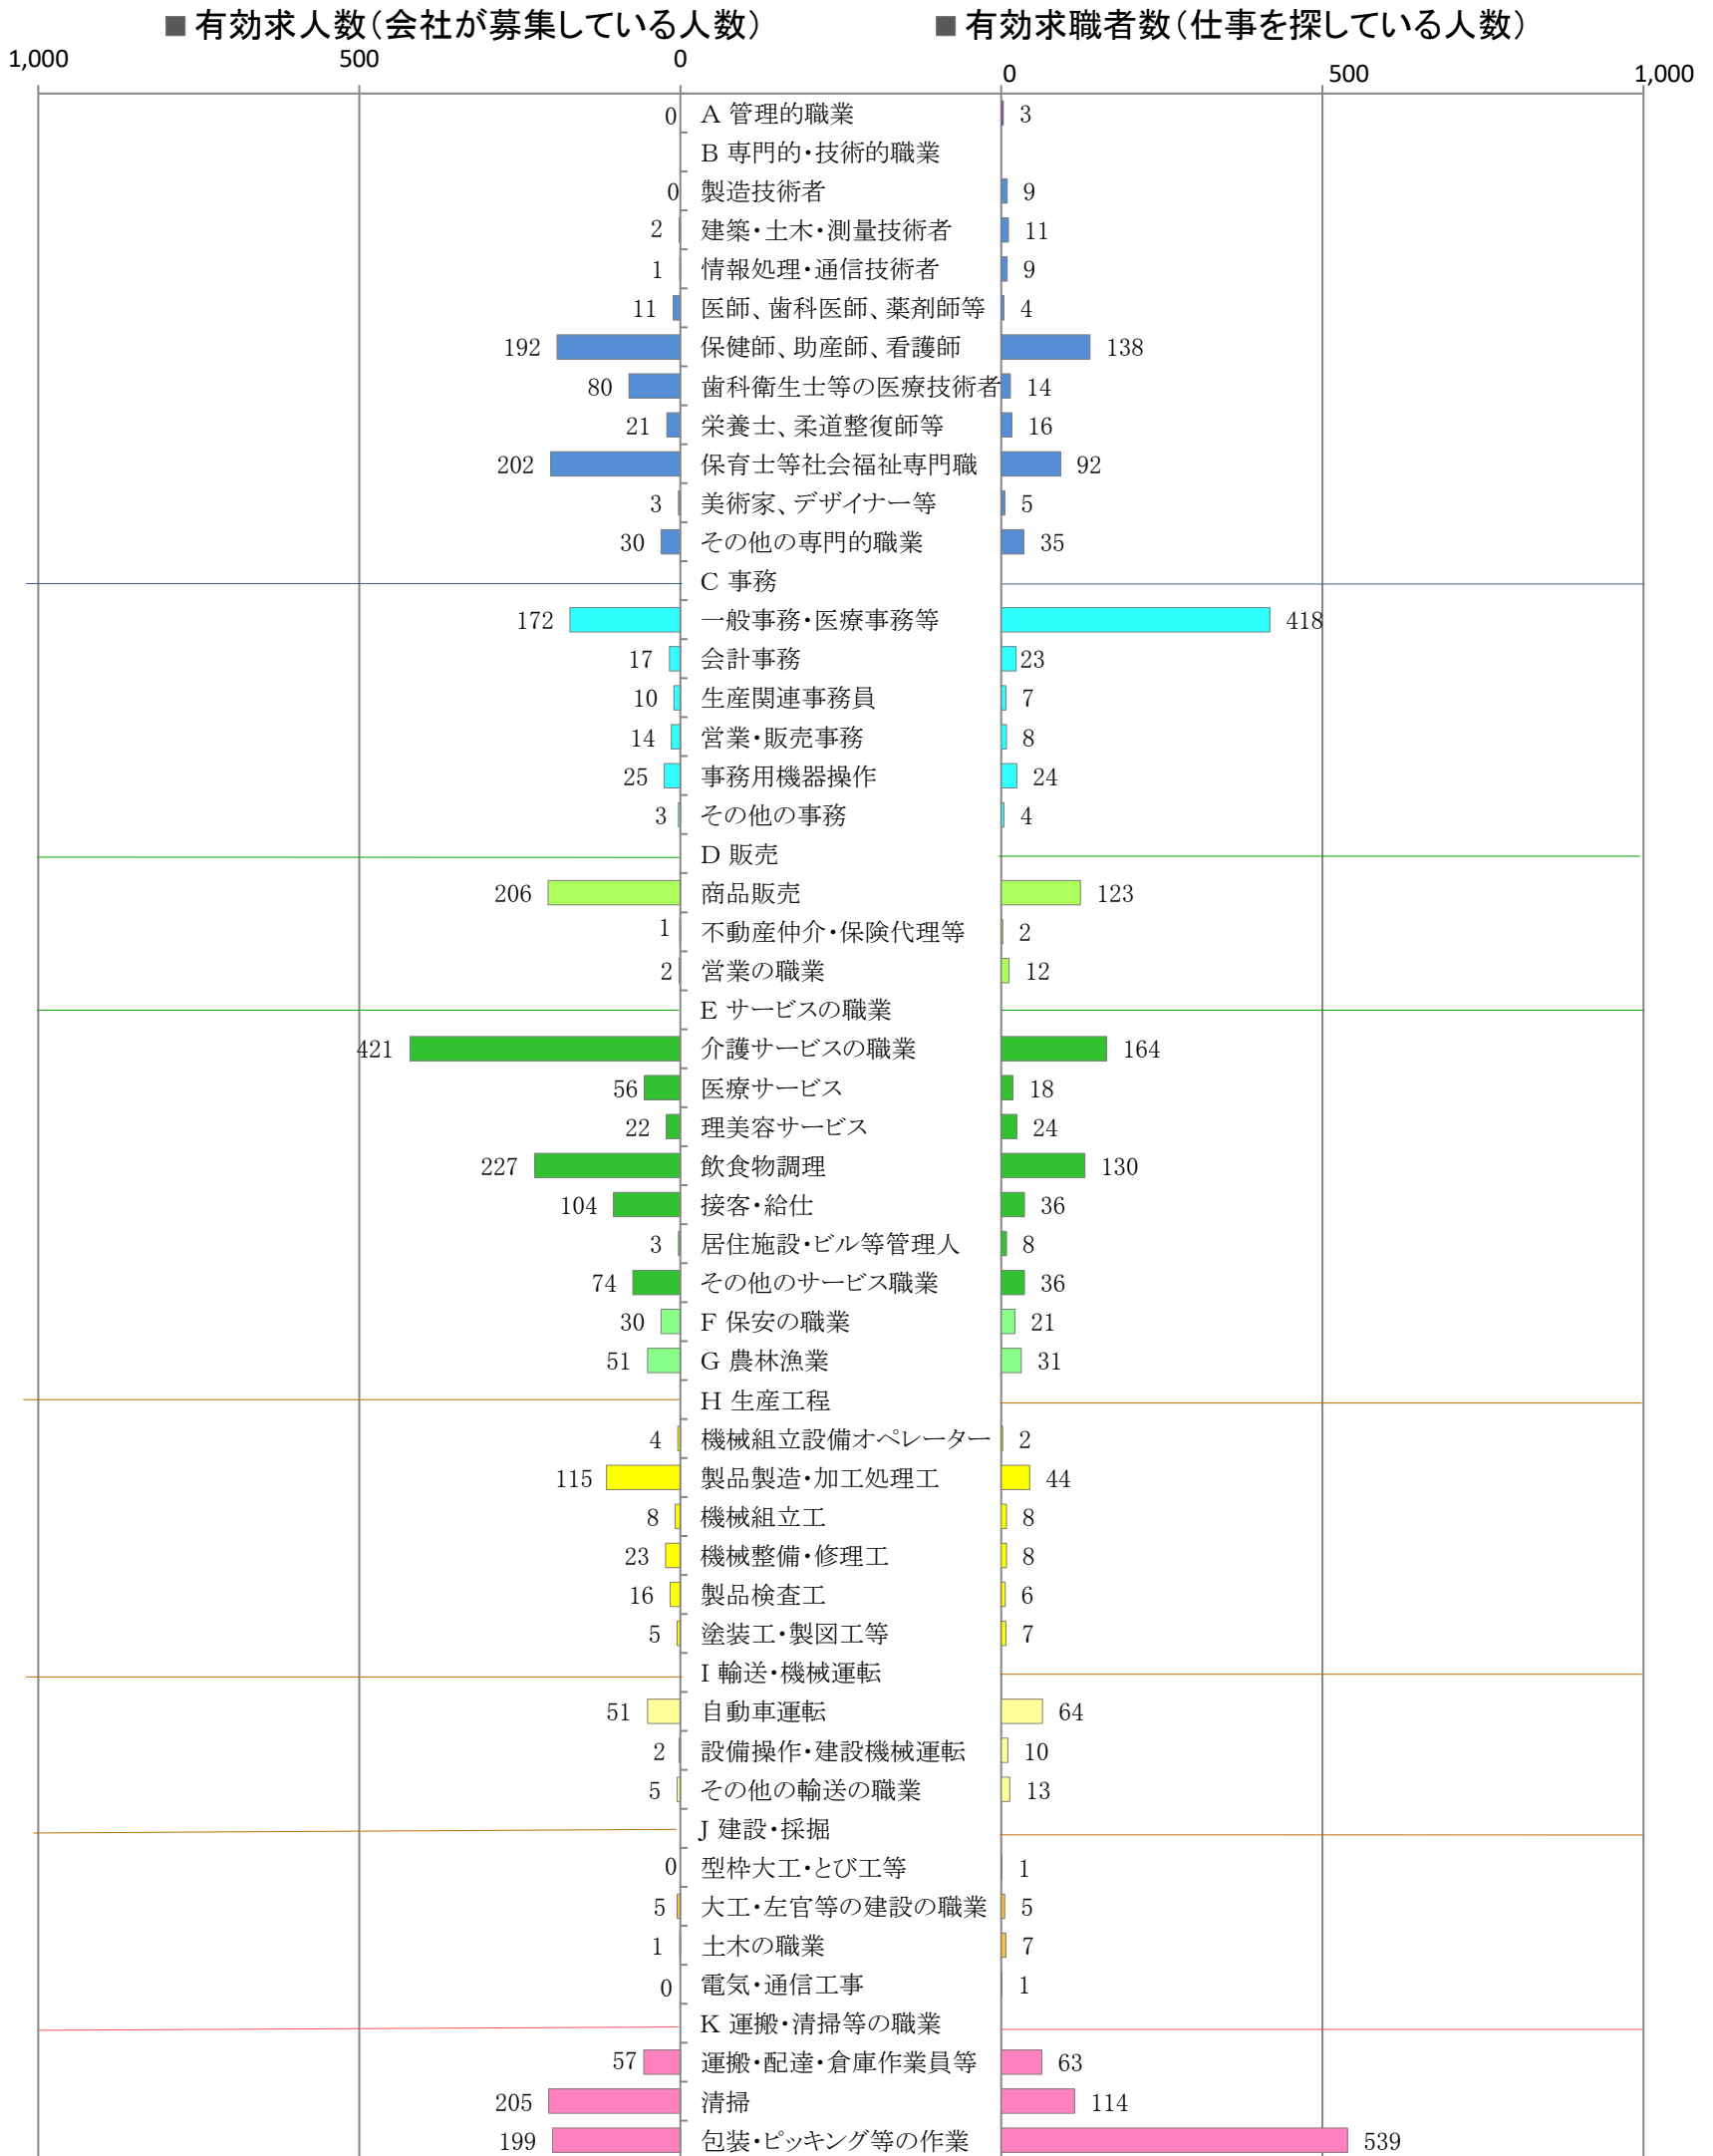

〈筑豊地域：バランスシート〉

令和5年5月

職業別：有効求人・求職状況(常用・パート)

※1 ハローワーク飯塚、直方、田川の合計数

※2 福岡労働局ホームページ(https://jsite.mhlw.go.jp/fukuoka-roudoukyoku/jirei_toukei/kyujin_kyushoku/toukei/_120538.html)でも公開しています。

※3 ハローワークインターネットサービスの機能拡充に伴い、令和3年9月以降の数値には、ハローワークに来所せず、オンライン上で「求職者マイページ」を開設した求職者数が含まれます。

※4 令和5年4月分以降は、平成21年12月改定の「日本標準職業分類」に基づく区分で算出しています。