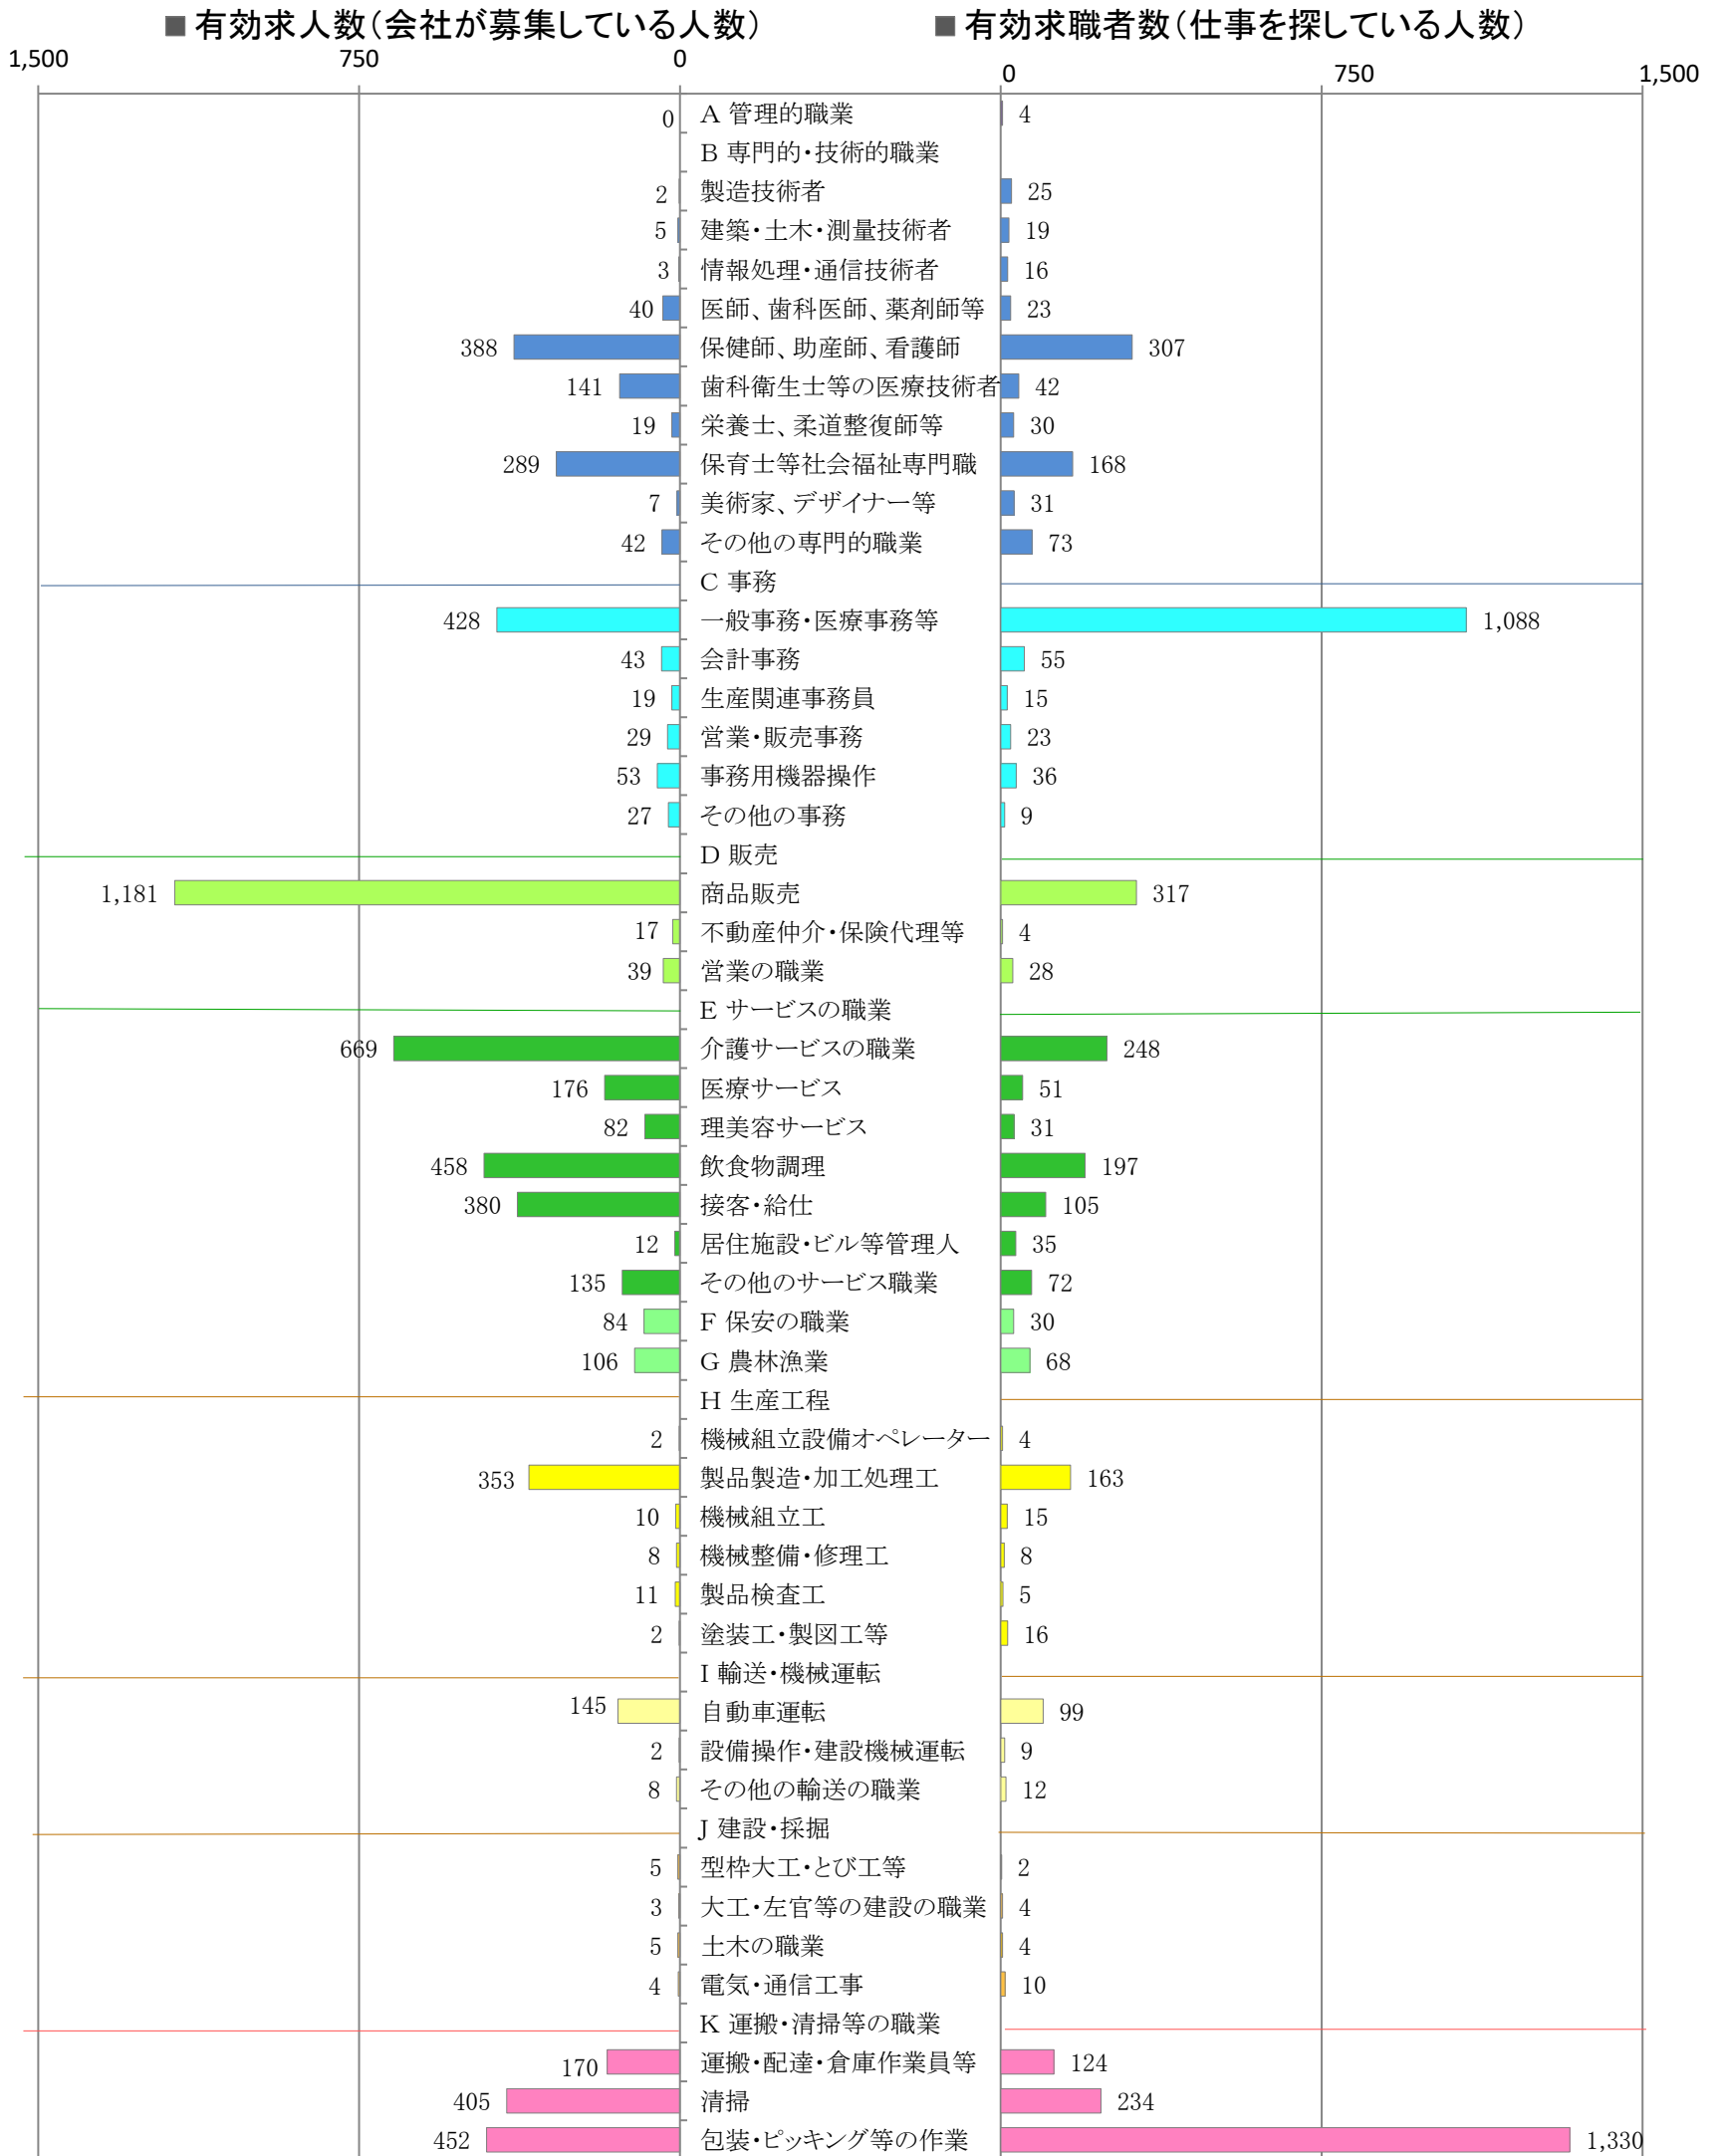

〈南部地域：バランスシート〉

令和5年4月

職業別：有効求人・求職状況(常用・パート)

※1 ハローワーク大牟田、久留米、八女、朝倉の合計数

※2 福岡労働局ホームページ(https://jsite.mhlw.go.jp/fukuoka-roudoukyoku/jirei_toukei/kyujin_kyushoku/toukei/_120538.html)でも公開しています。

※3 ハローワークインターネットサービスの機能拡充に伴い、令和3年9月以降の数値には、ハローワークに来所せず、オンライン上で「求職者マイページ」を開設した求職者数が含まれます。

※4 令和5年4月分以降は、平成21年12月改定の「日本標準職業分類」に基づく区分で算出しています。