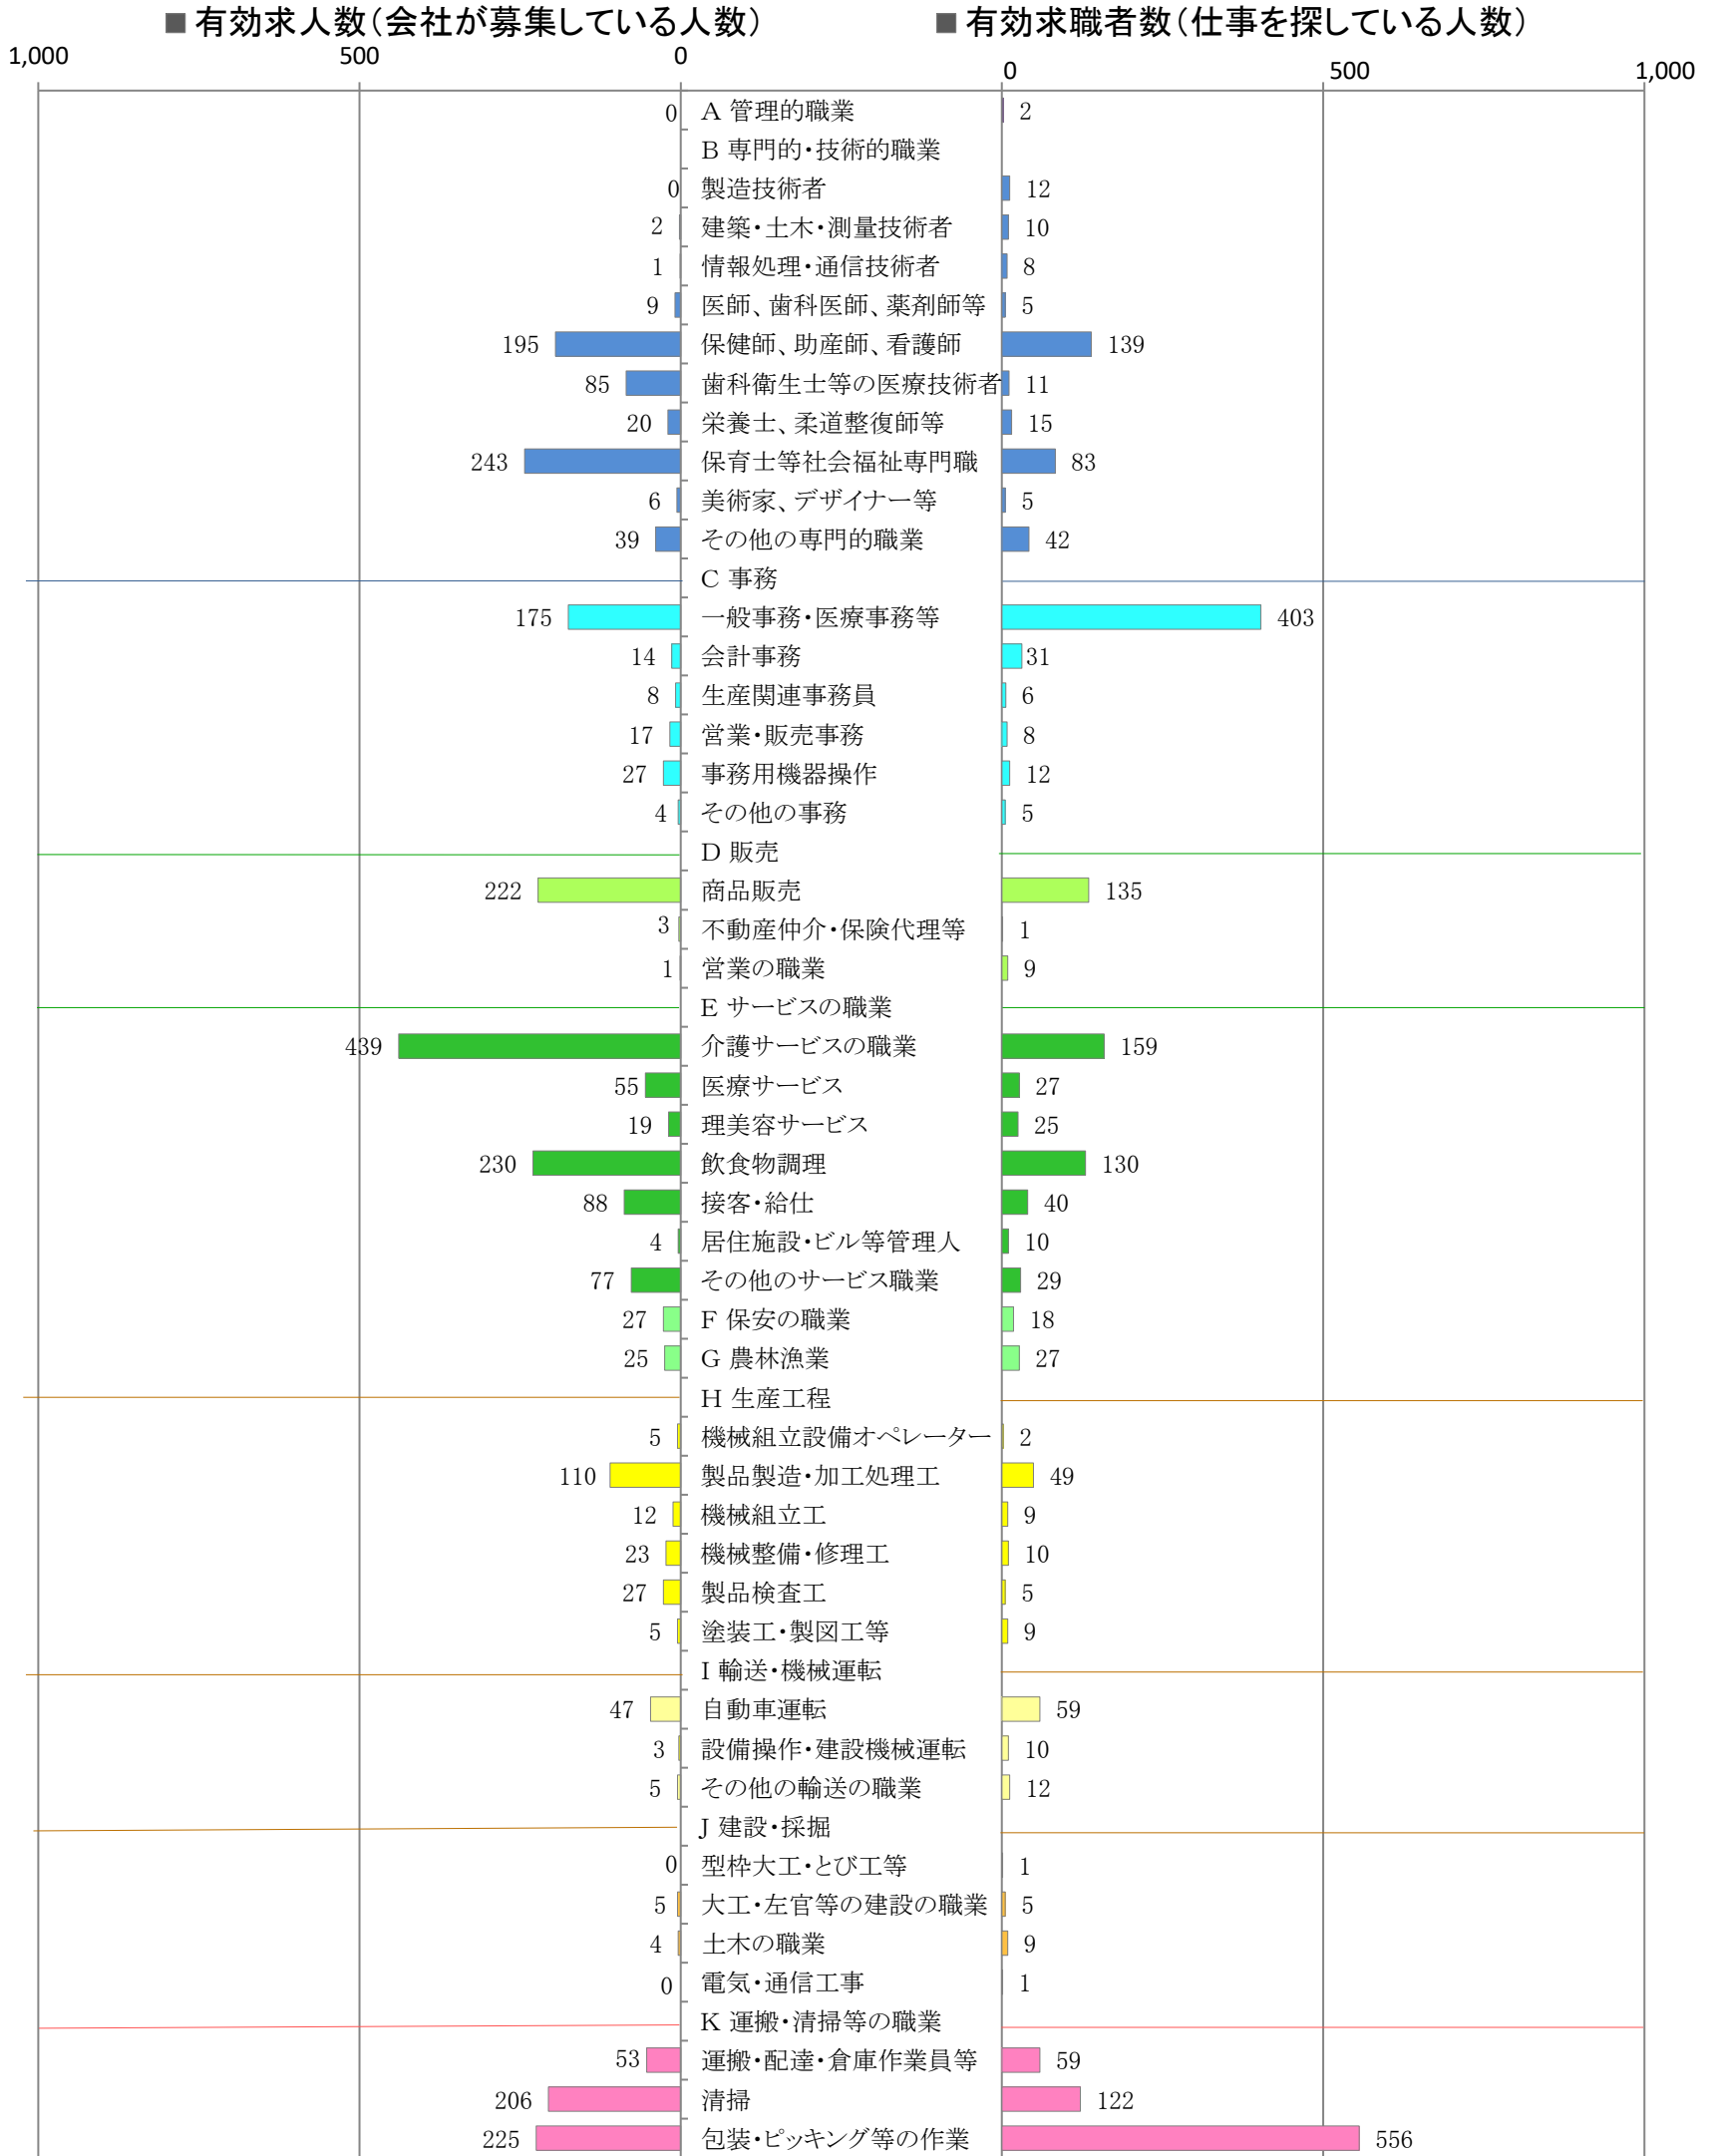

〈筑豊地域：バランスシート〉

令和5年4月

職業別：有効求人・求職状況(常用・パート)

※1 ハローワーク飯塚、直方、田川の合計数

※2 福岡労働局ホームページ(https://jsite.mhlw.go.jp/fukuoka-roudoukyoku/jirei_toukei/kyujin_kyushoku/toukei/_120538.html)でも公開しています。

※3 ハローワークインターネットサービスの機能拡充に伴い、令和3年9月以降の数値には、ハローワークに来所せず、オンライン上で「求職者マイページ」を開設した求職者数が含まれます。

※4 令和5年4月分以降は、平成21年12月改定の「日本標準職業分類」に基づく区分で算出しています。