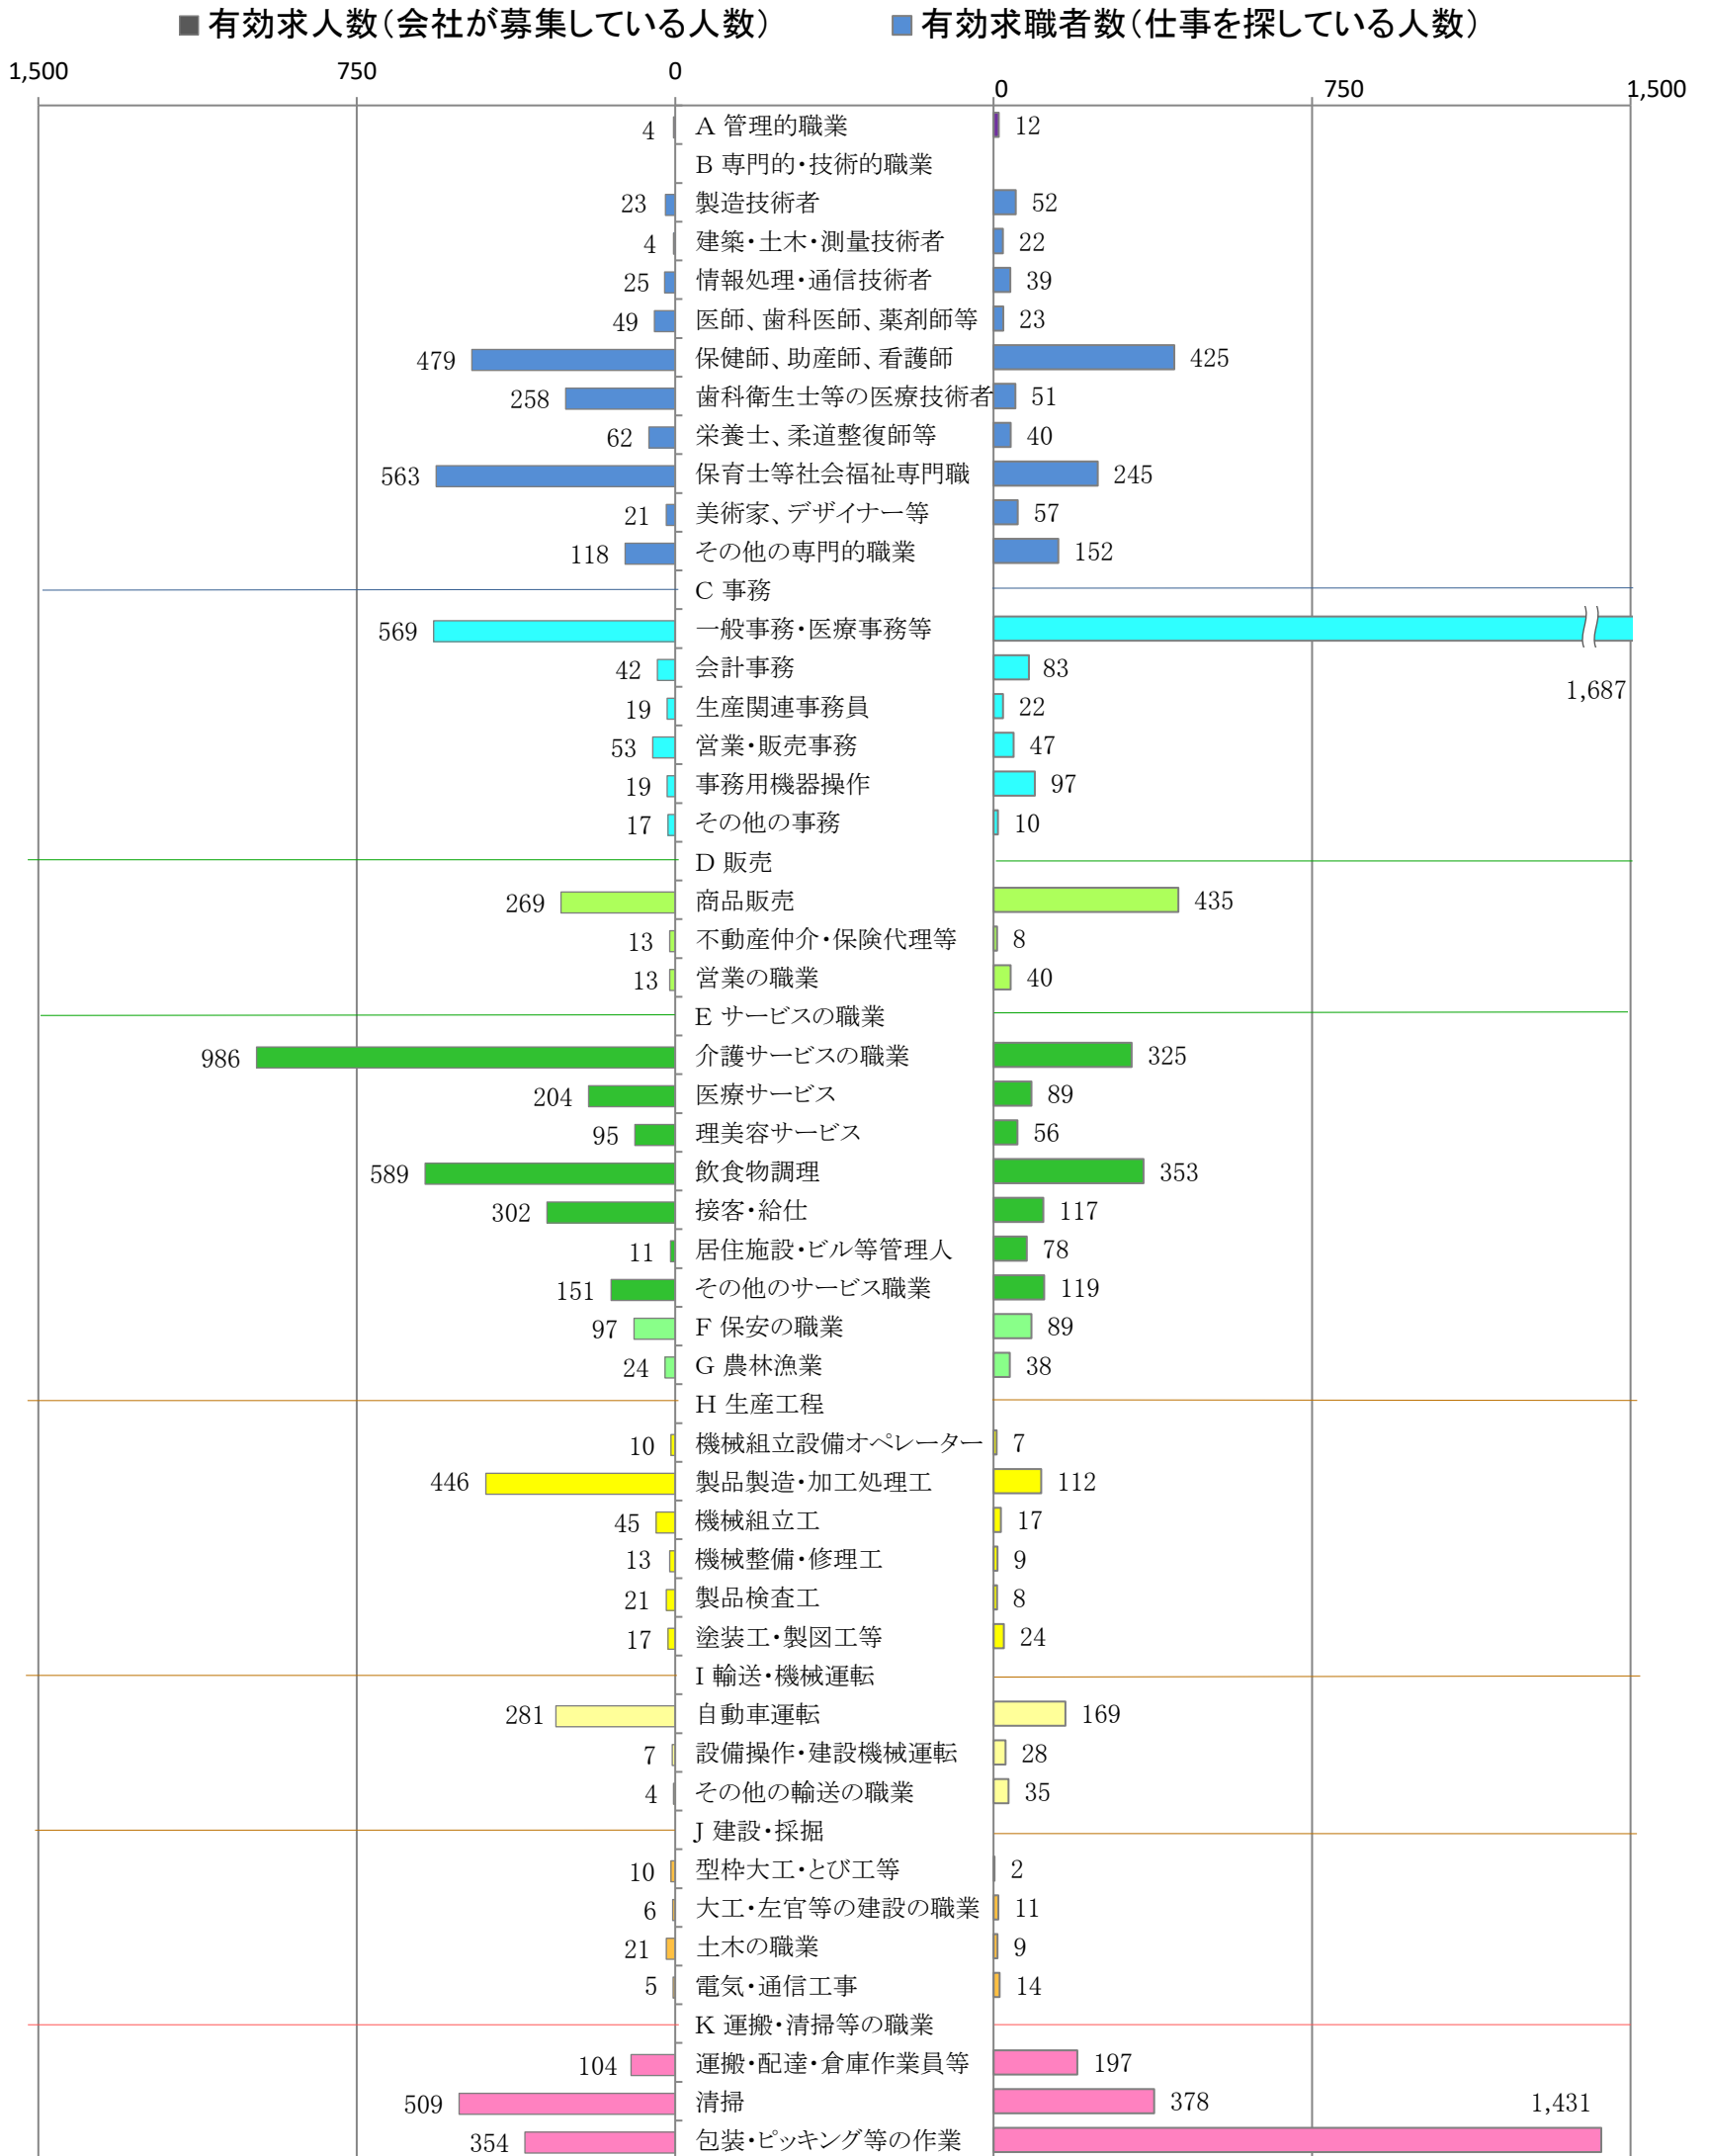

〈北九州地域：バランスシート〉

令和5年4月

職業別：有効求人・求職状況(常用・パート)

※1 ハローワーク小倉、八幡、行橋の合計数

※2 福岡労働局ホームページ(https://jsite.mhlw.go.jp/fukuoka-roudoukyoku/jirei_toukei/kyujin_kyushoku/toukei/_120538.html)でも公開しています。

※3 ハローワークインターネットサービスの機能拡充に伴い、令和3年9月以降の数値には、ハローワークに来所せず、オンライン上で「求職者マイページ」を開設した求職者数が含まれます。

※4 令和5年4月分以降は、平成21年12月改定の「日本標準職業分類」に基づく区分で算出しています。