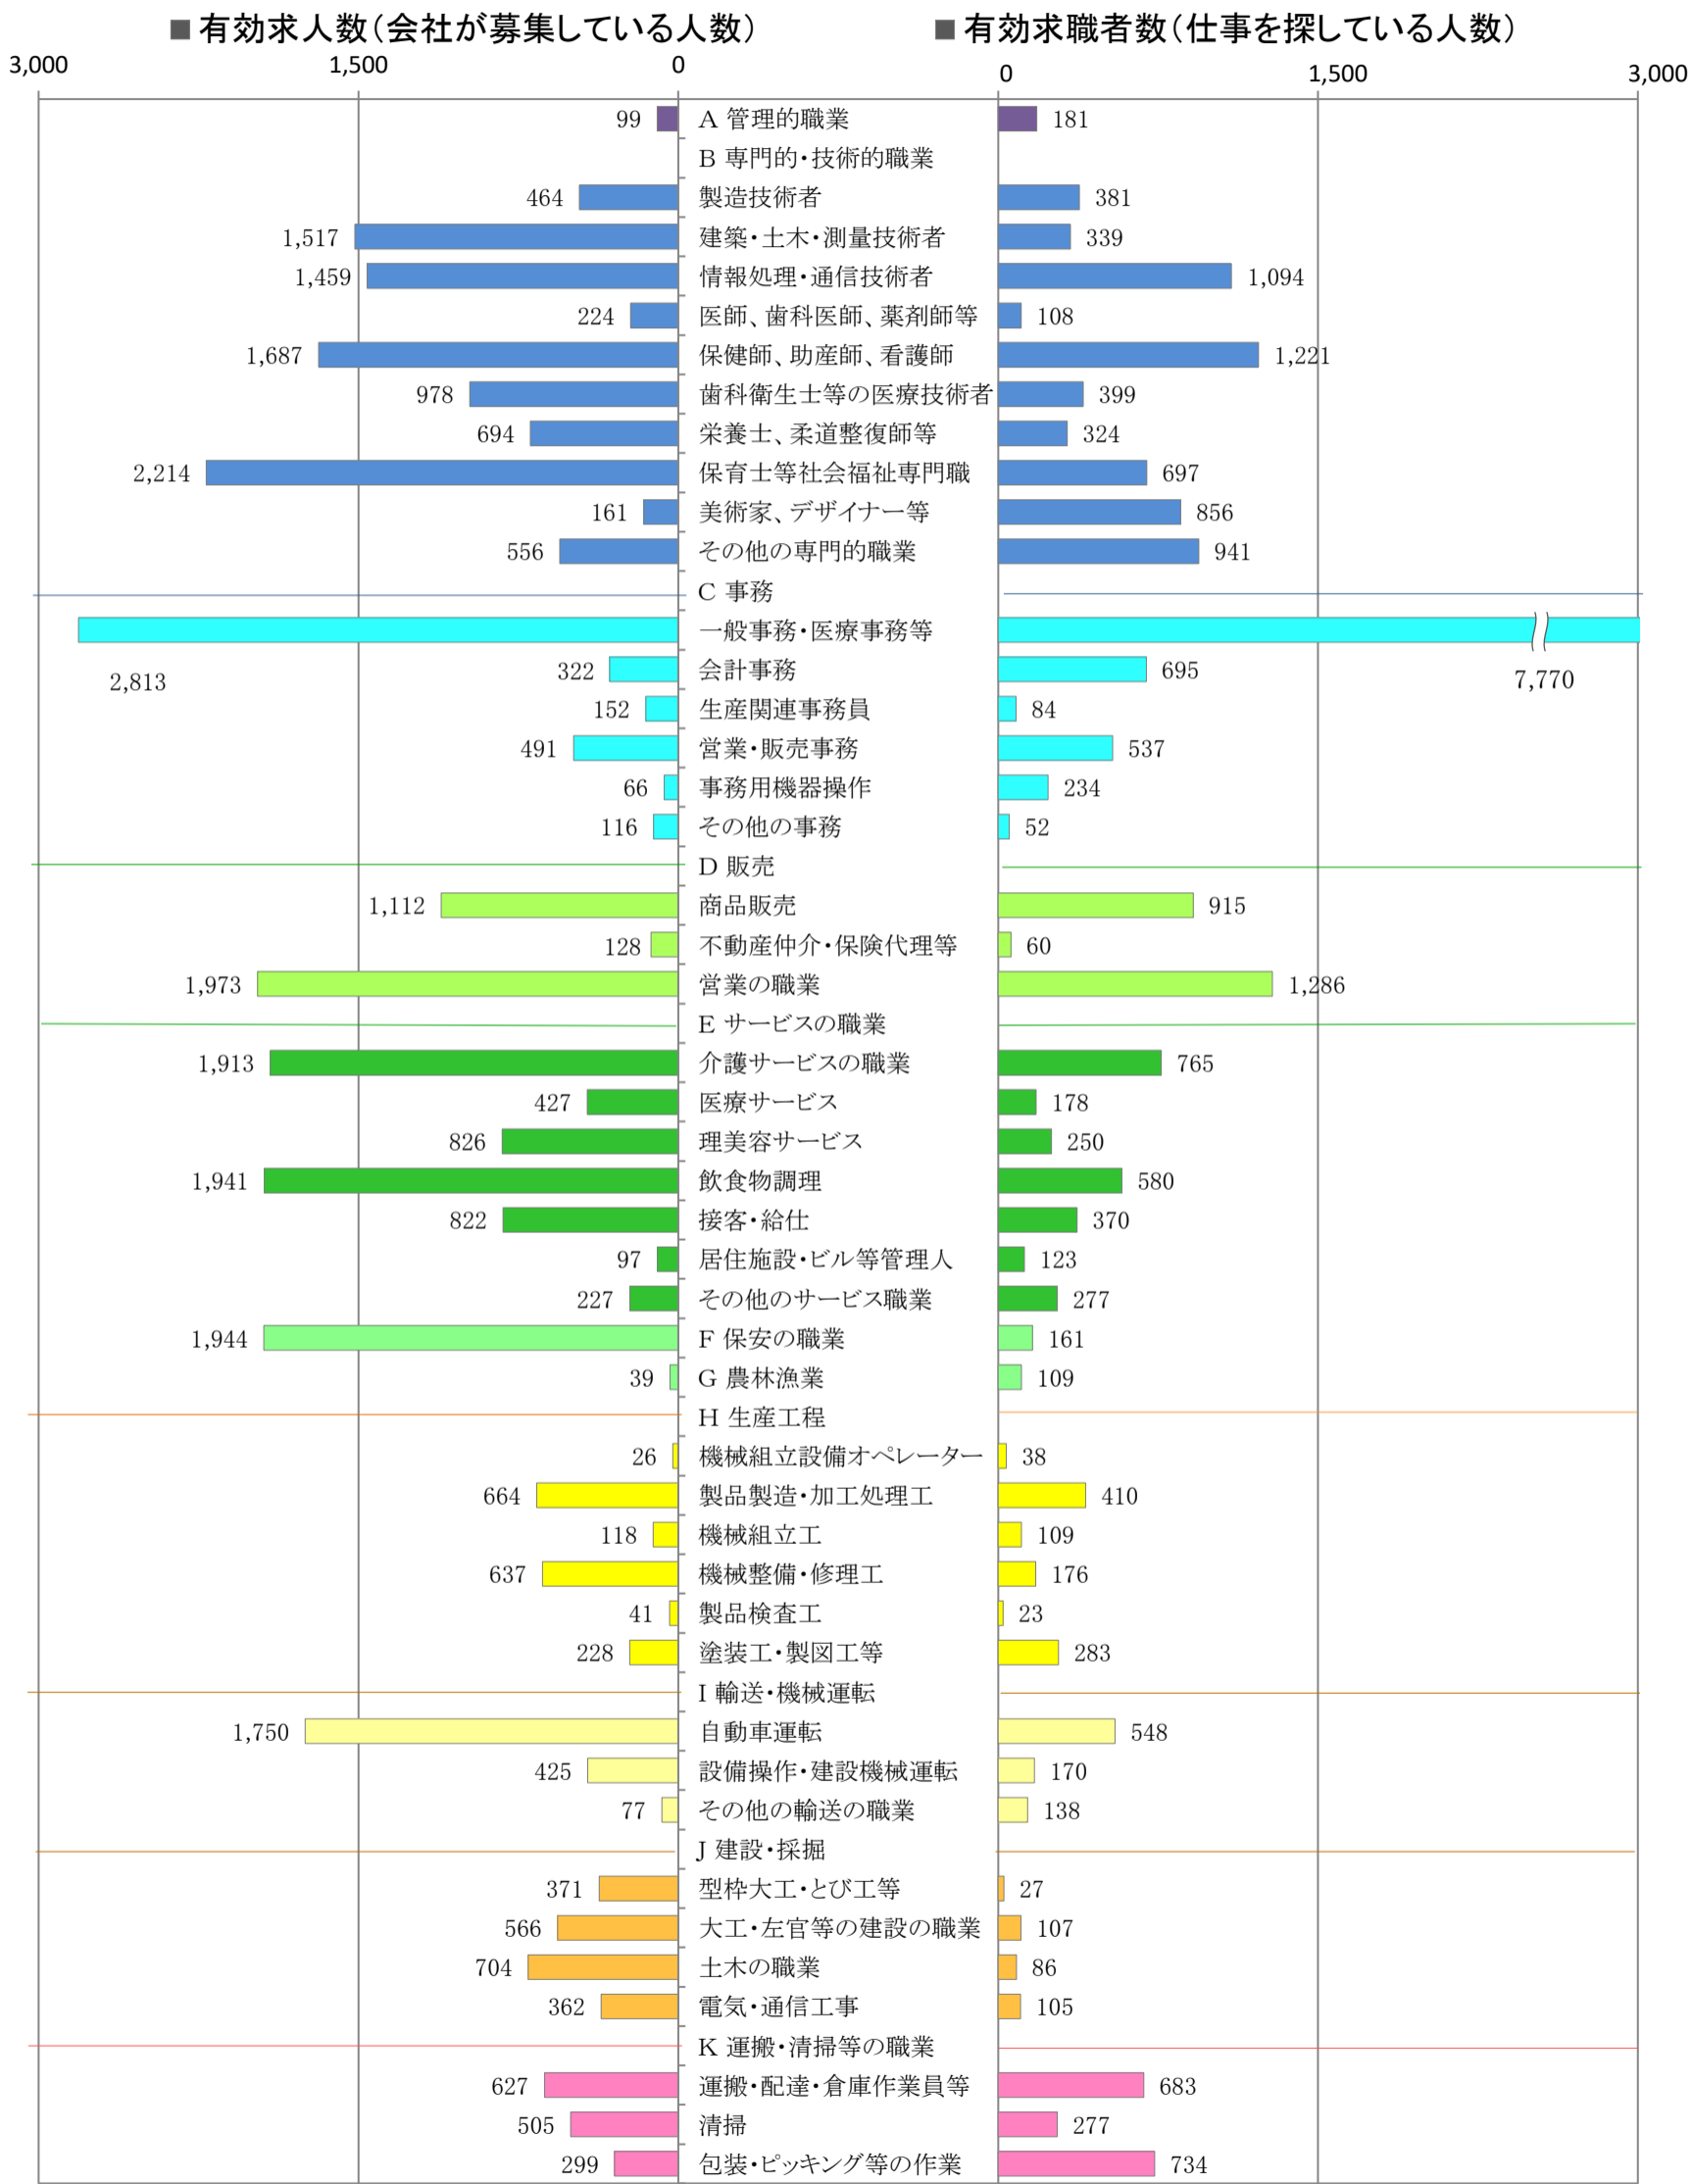

職業別：有効求人・求職状況（常用・フルタイム）

※1 ハローワーク福岡中央、福岡東、福岡南、福岡西の合計数

※2 福岡労働局ホームページ(https://jsite.mhlw.go.jp/fukuoka-roudoukyoku/jirei_toukei/kyujin_kyushoku/toukei/_120538.html)でも公開しています。

※3 ハローワークインターネットサービスの機能拡充に伴い、令和3年9月以降の数値には、ハローワークに来所せず、オンライン上で「求職者マイページ」を開いた求職者数が含まれます。

※4 令和5年4月分以降は、平成21年12月改定の「日本標準職業分類」に基づく区分で算出しています。