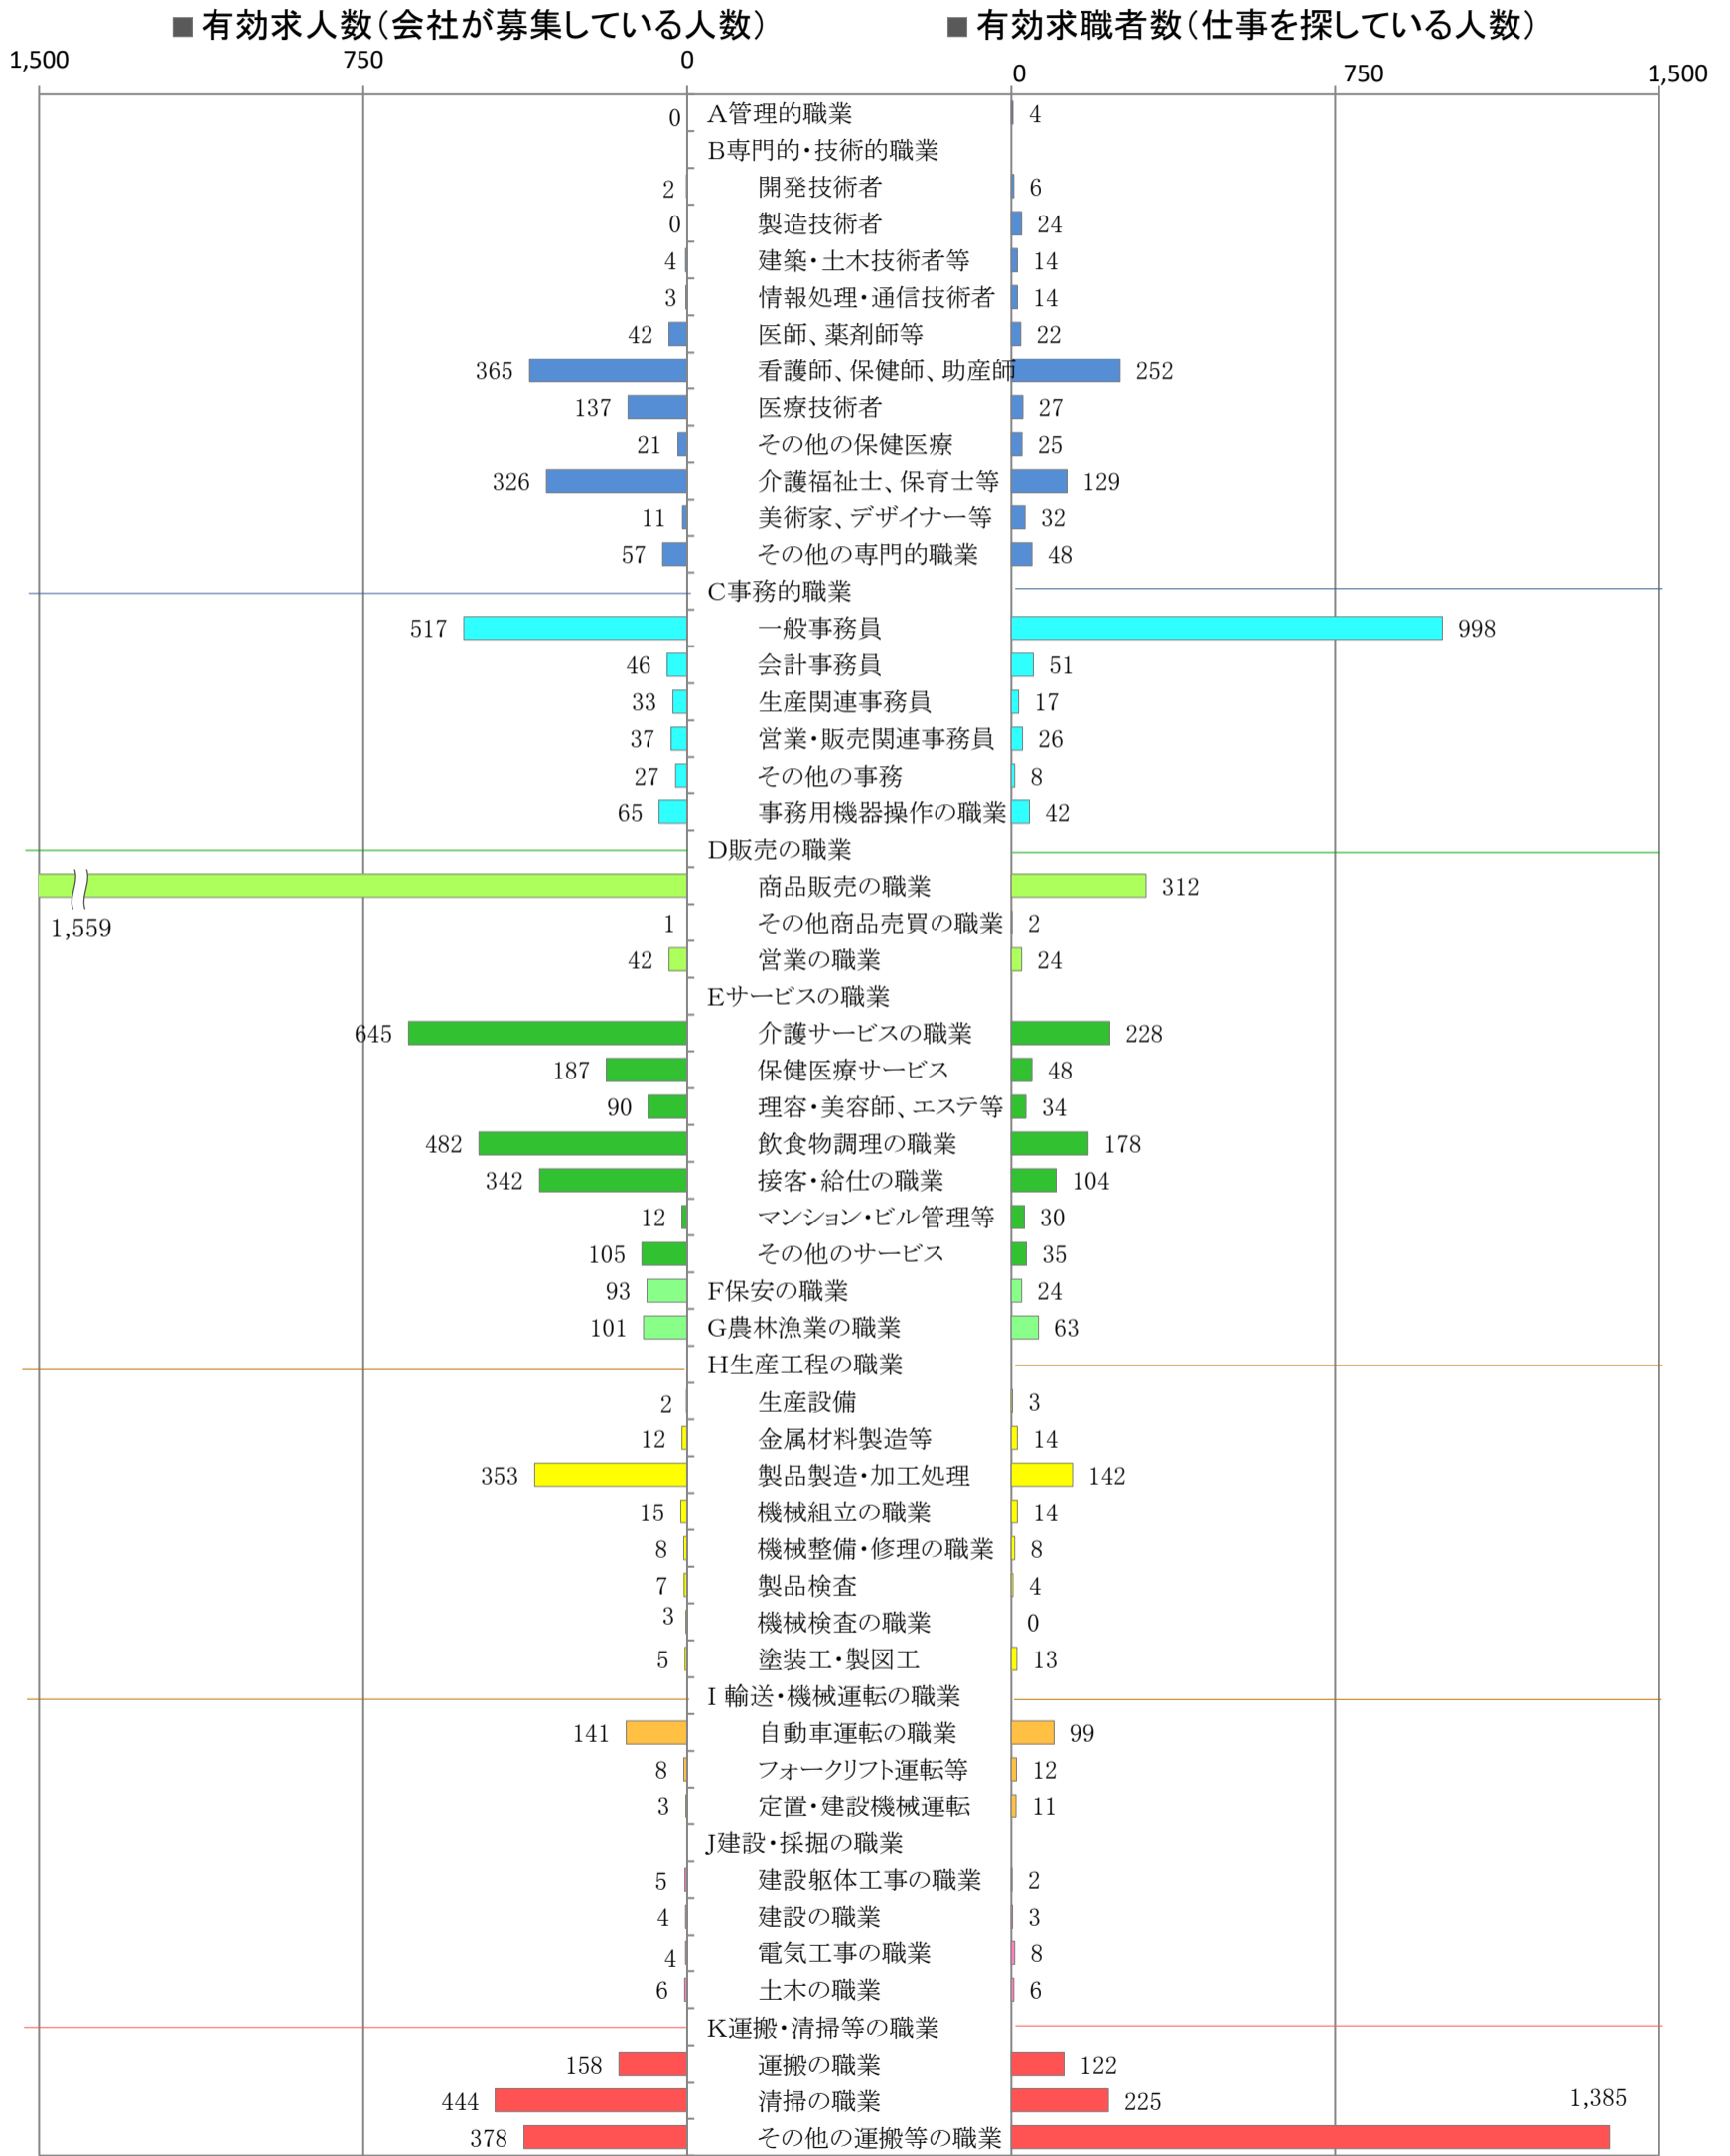

〈南部地域：バランスシート〉  
職業別：有効求人・求職状況(常用・パート)

令和5年3月

※1 ハローワーク大牟田、久留米、八女、朝倉の合計数

※2 福岡労働局ホームページ([https://jsite.mhlw.go.jp/fukuoka-roudoukyoku/jirei\\_toukei/kyujin\\_kyushoku/toukei/\\_120538.html](https://jsite.mhlw.go.jp/fukuoka-roudoukyoku/jirei_toukei/kyujin_kyushoku/toukei/_120538.html))でも公開しています。

※3 ハローワークインターネットサービスの機能拡充に伴い、令和3年9月以降の数値には、ハローワークに来所せず、オンライン上で「求職者マイページ」を開設した求職者数が含まれます。