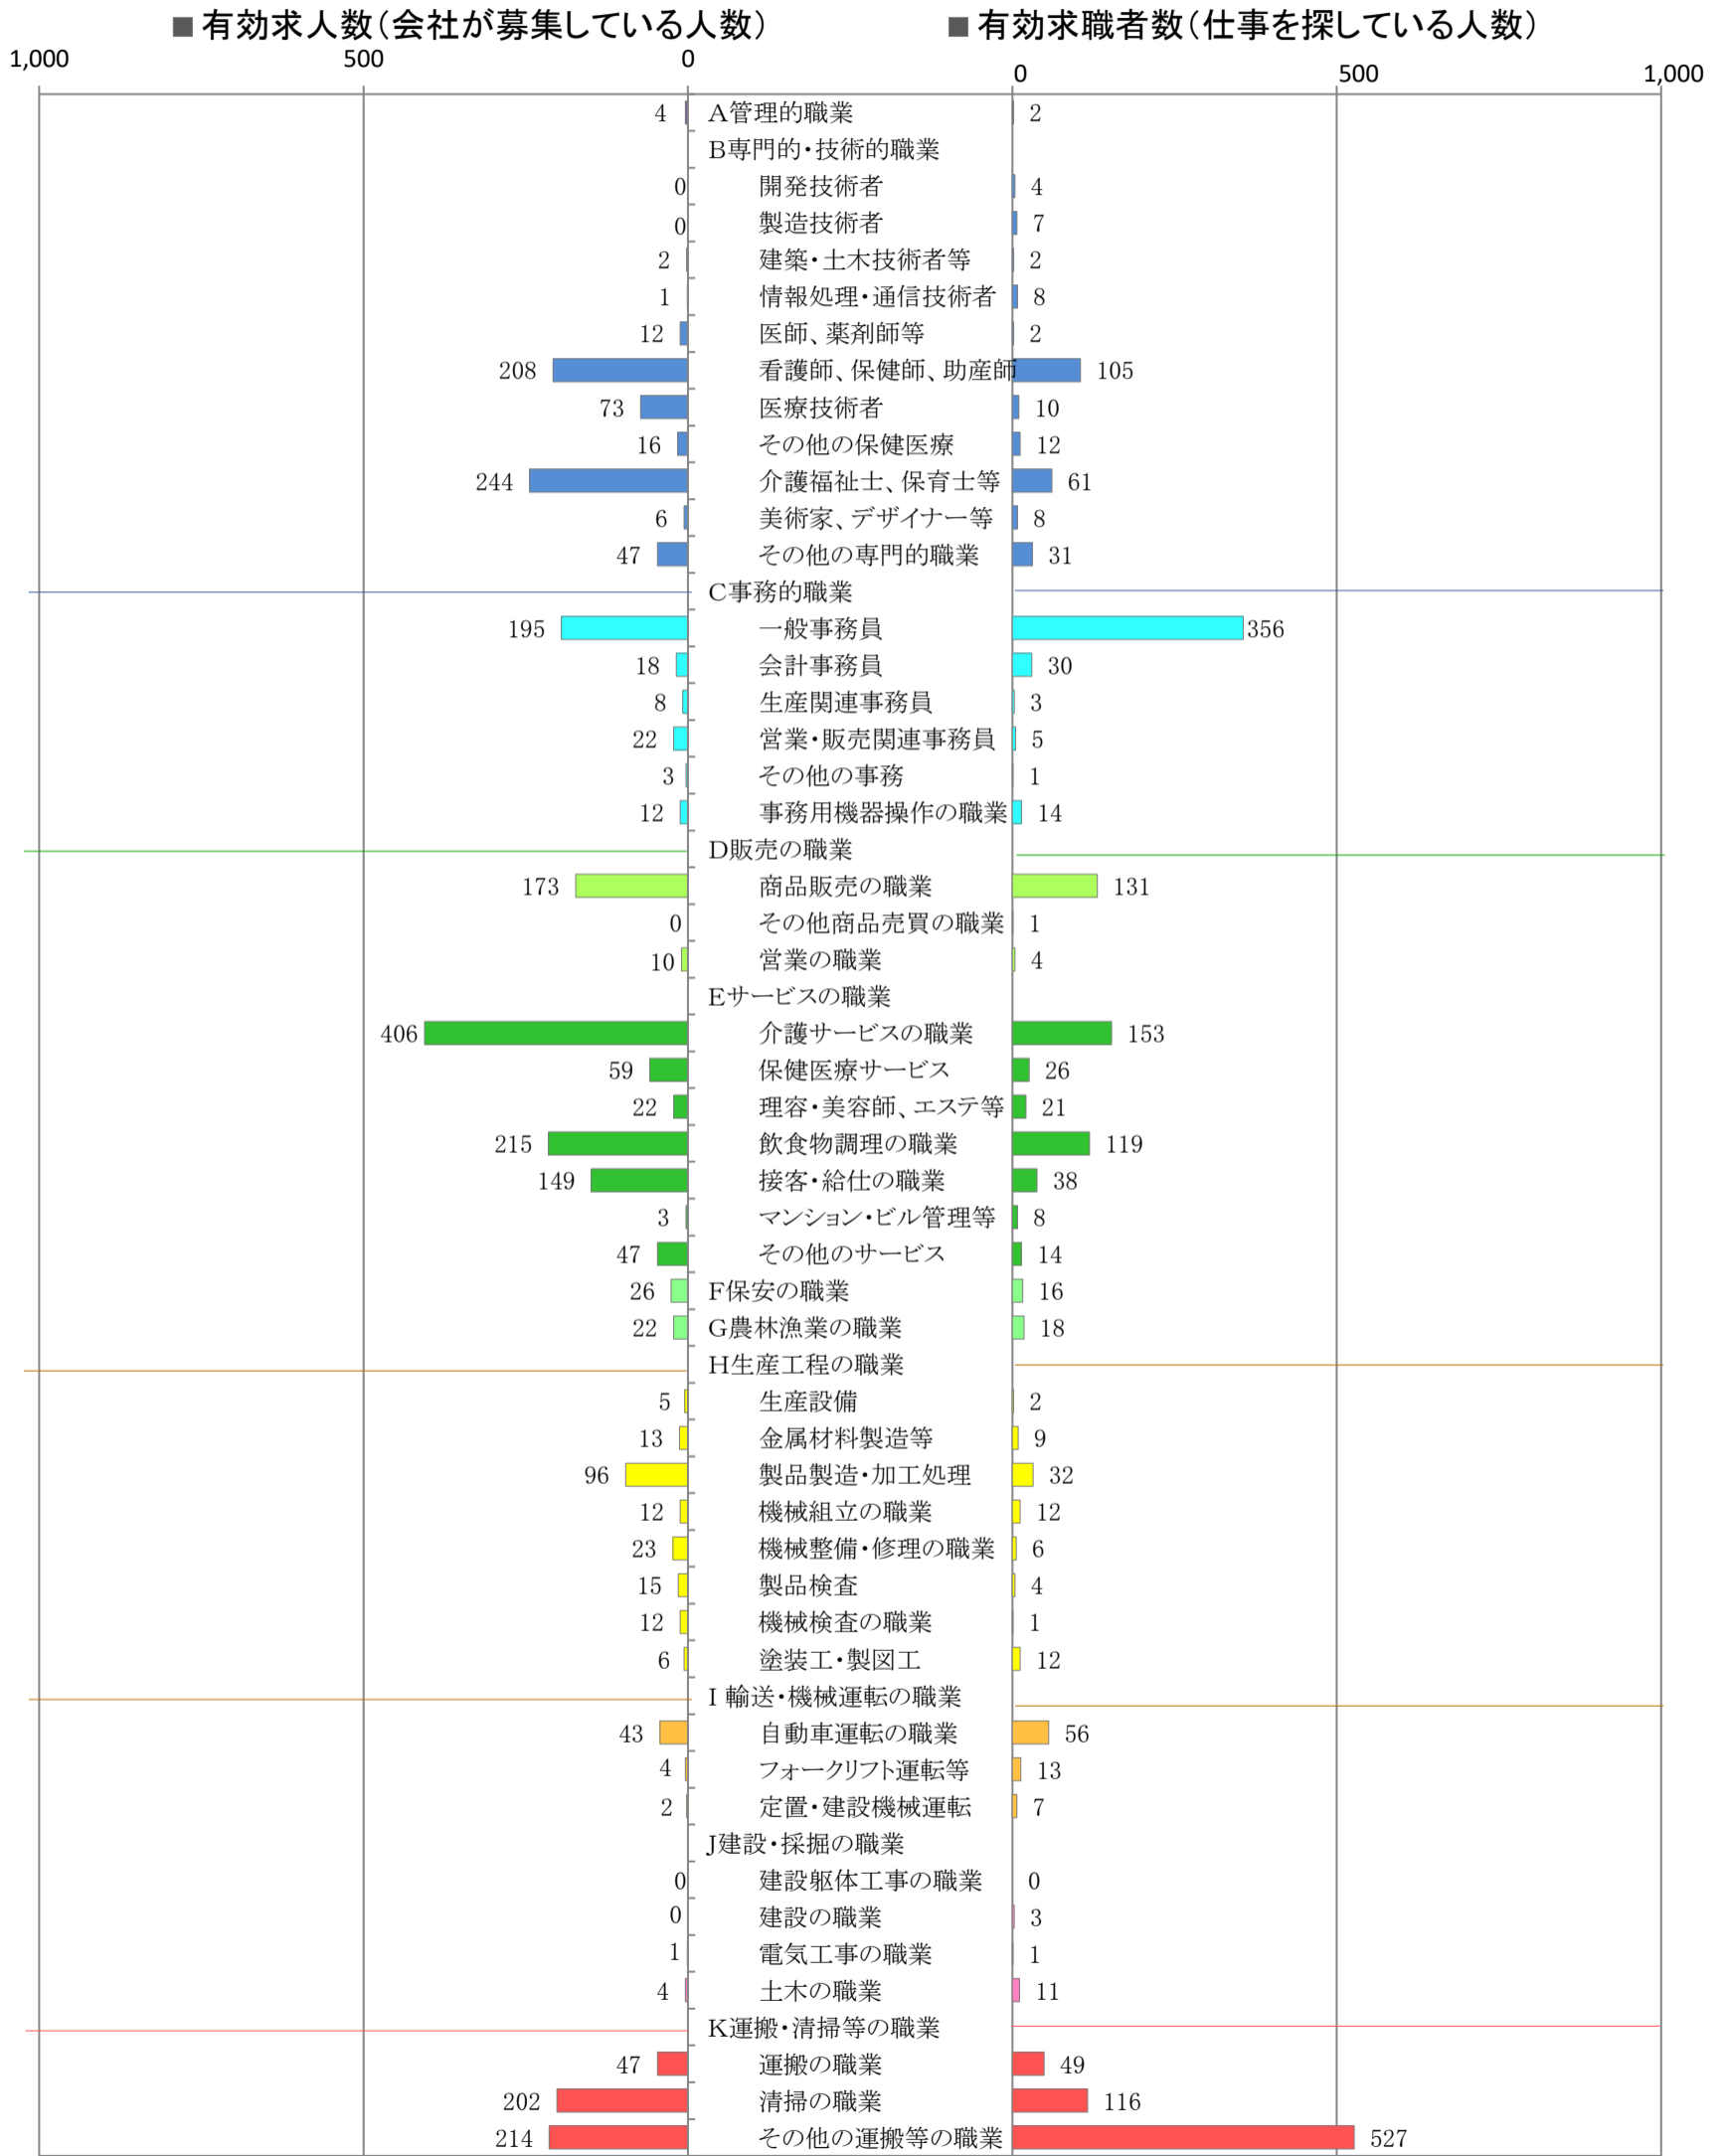

〈筑豊地域：バランスシート〉

令和5年3月

職業別：有効求人・求職状況(常用・パート)

※1 ハローワーク飯塚、直方、田川の合計数

※2 福岡労働局ホームページ(https://jsite.mhlw.go.jp/fukuoka-roudoukyoku/jirei_toukei/kyujin_kyushoku/toukei/_120538.html)でも公開しています。

※3 ハローワークインターネットサービスの機能拡充に伴い、令和3年9月以降の数値には、ハローワークに来所せず、オンライン上で「求職者マイページ」を開設した求職者数が含まれます。