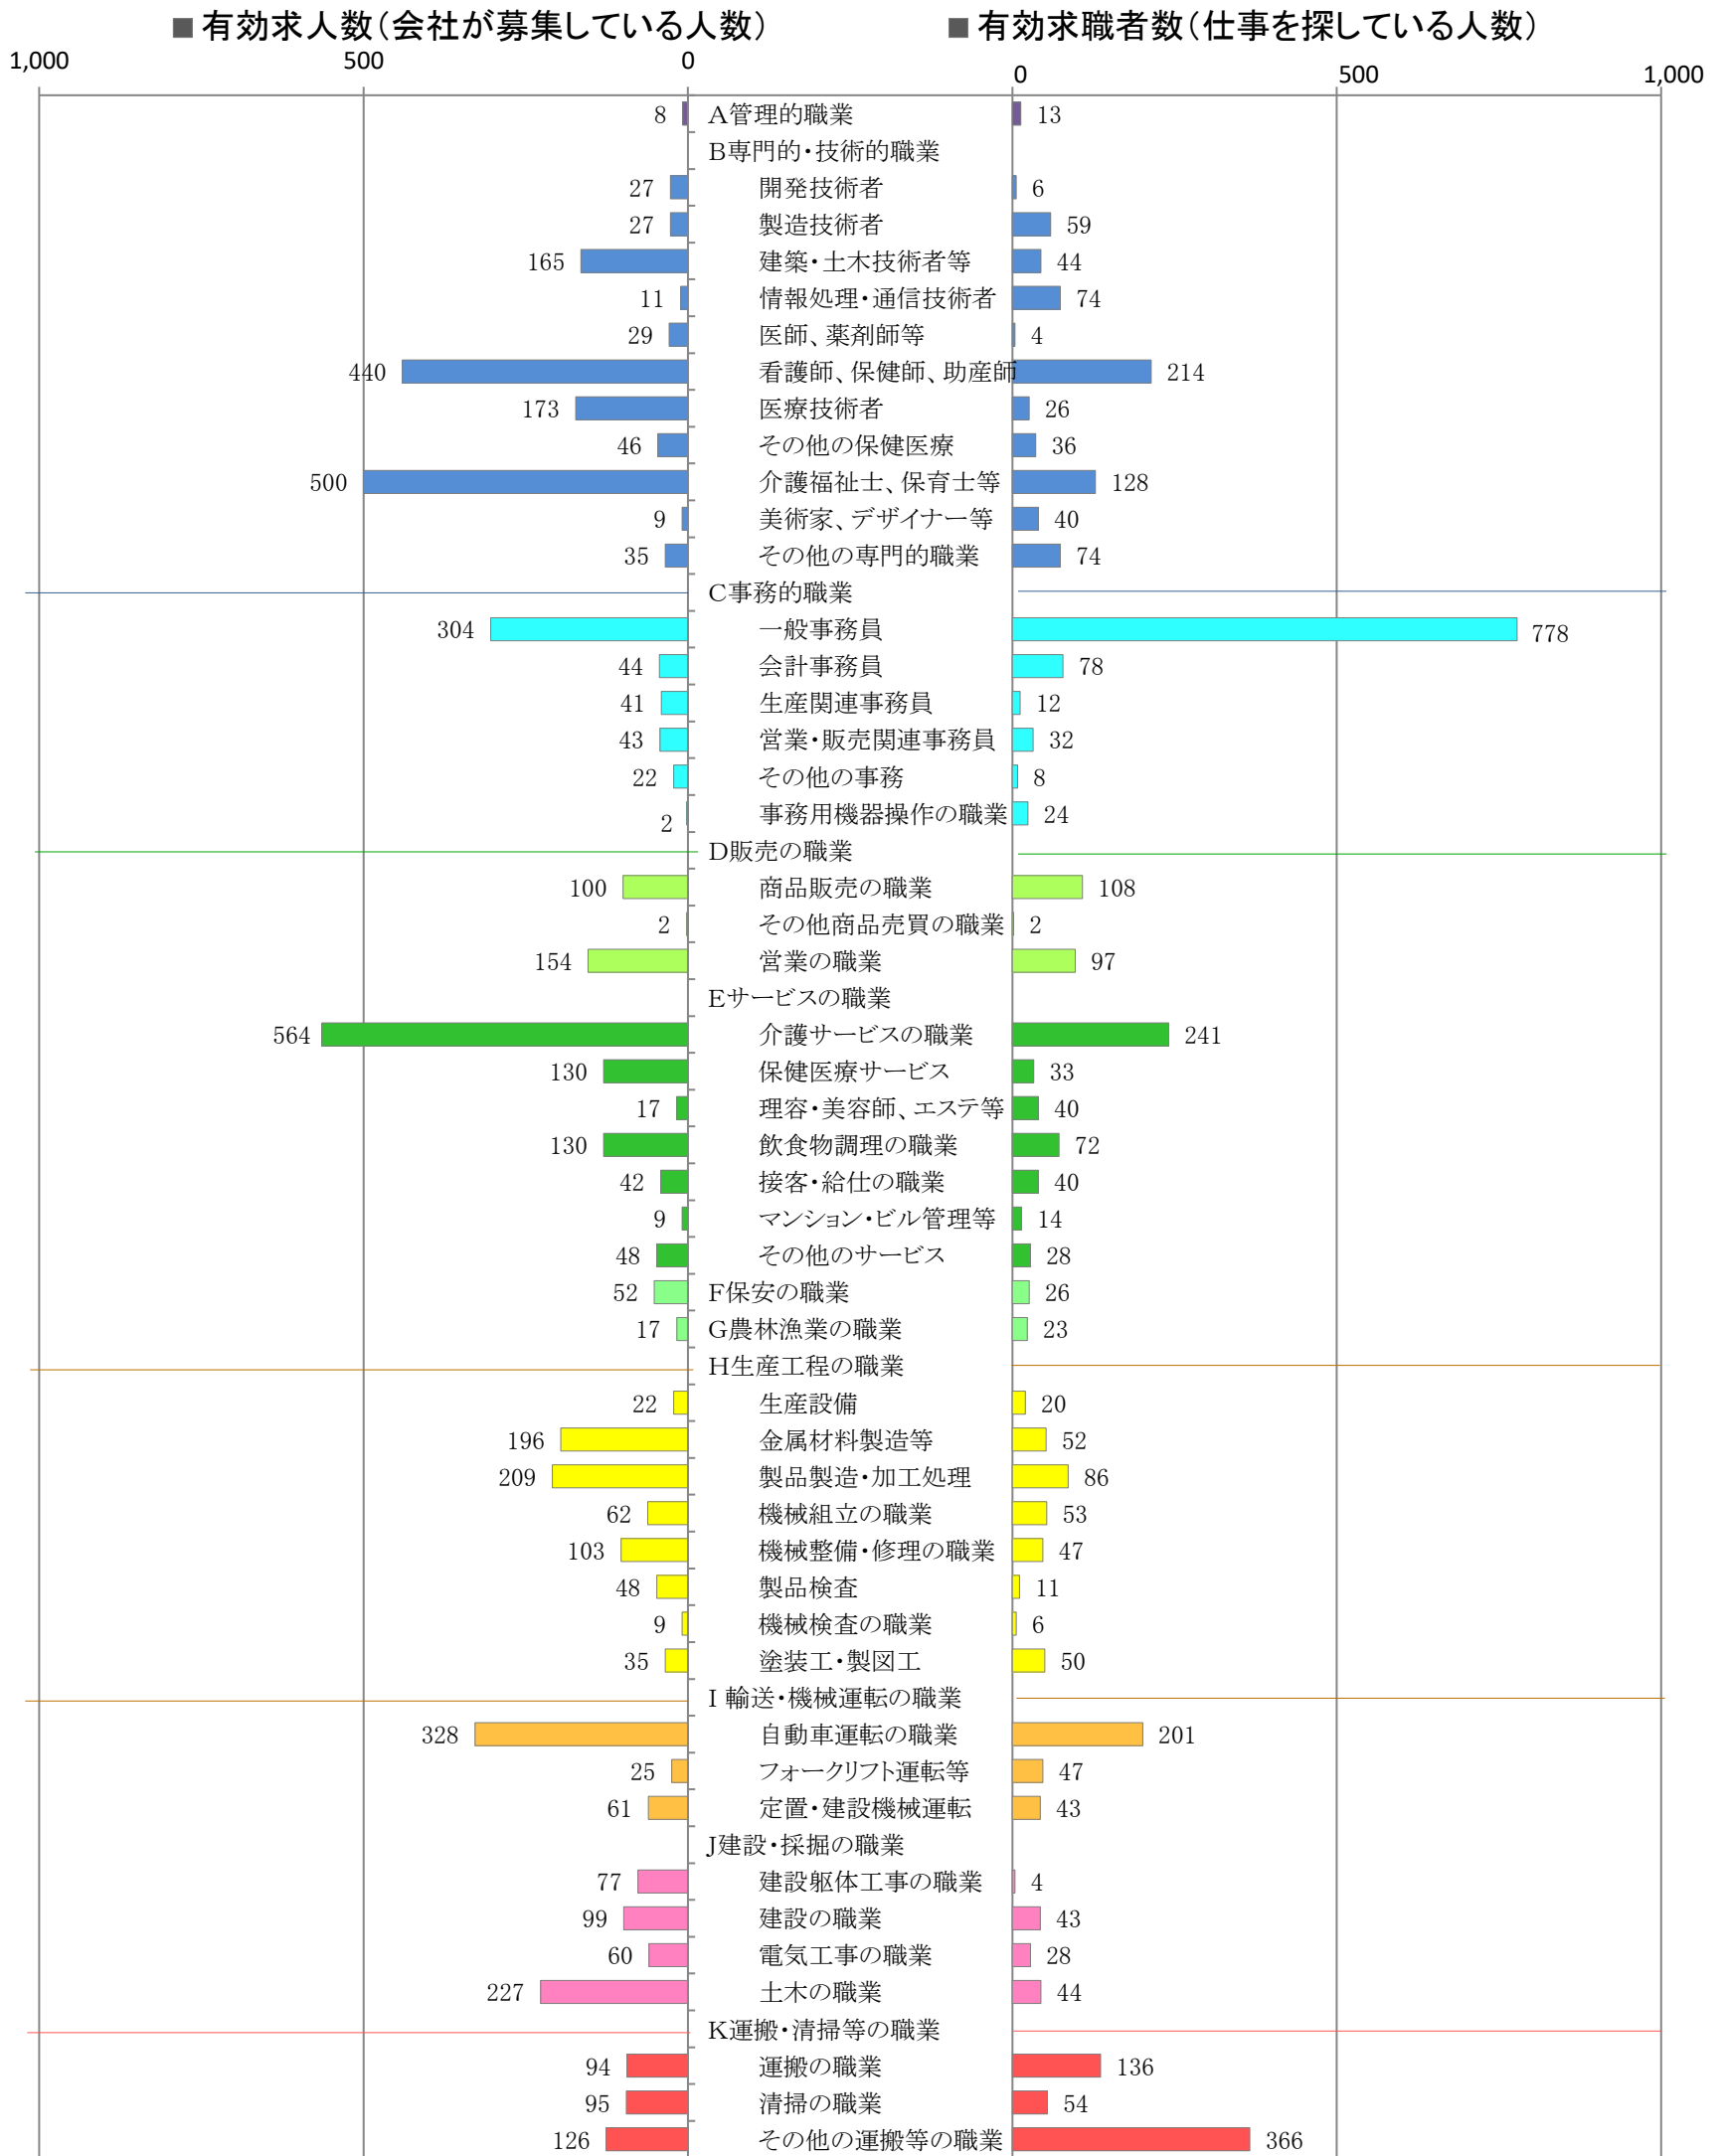

〈筑豊地域：バランスシート〉

令和5年3月

職業別：有効求人・求職状況(常用・フルタイム)

※1 ハローワーク飯塚、直方、田川の合計数

※2 福岡労働局ホームページ(https://jsite.mhlw.go.jp/fukuoka-roudoukyoku/jirei_toukei/kyujin_kyushoku/toukei/_120538.html)でも公開しています。

※3 ハローワークインターネットサービスの機能拡充に伴い、令和3年9月以降の数値には、ハローワークに来所せず、オンライン上で「求職者マイページ」を開設した求職者数が含まれます。