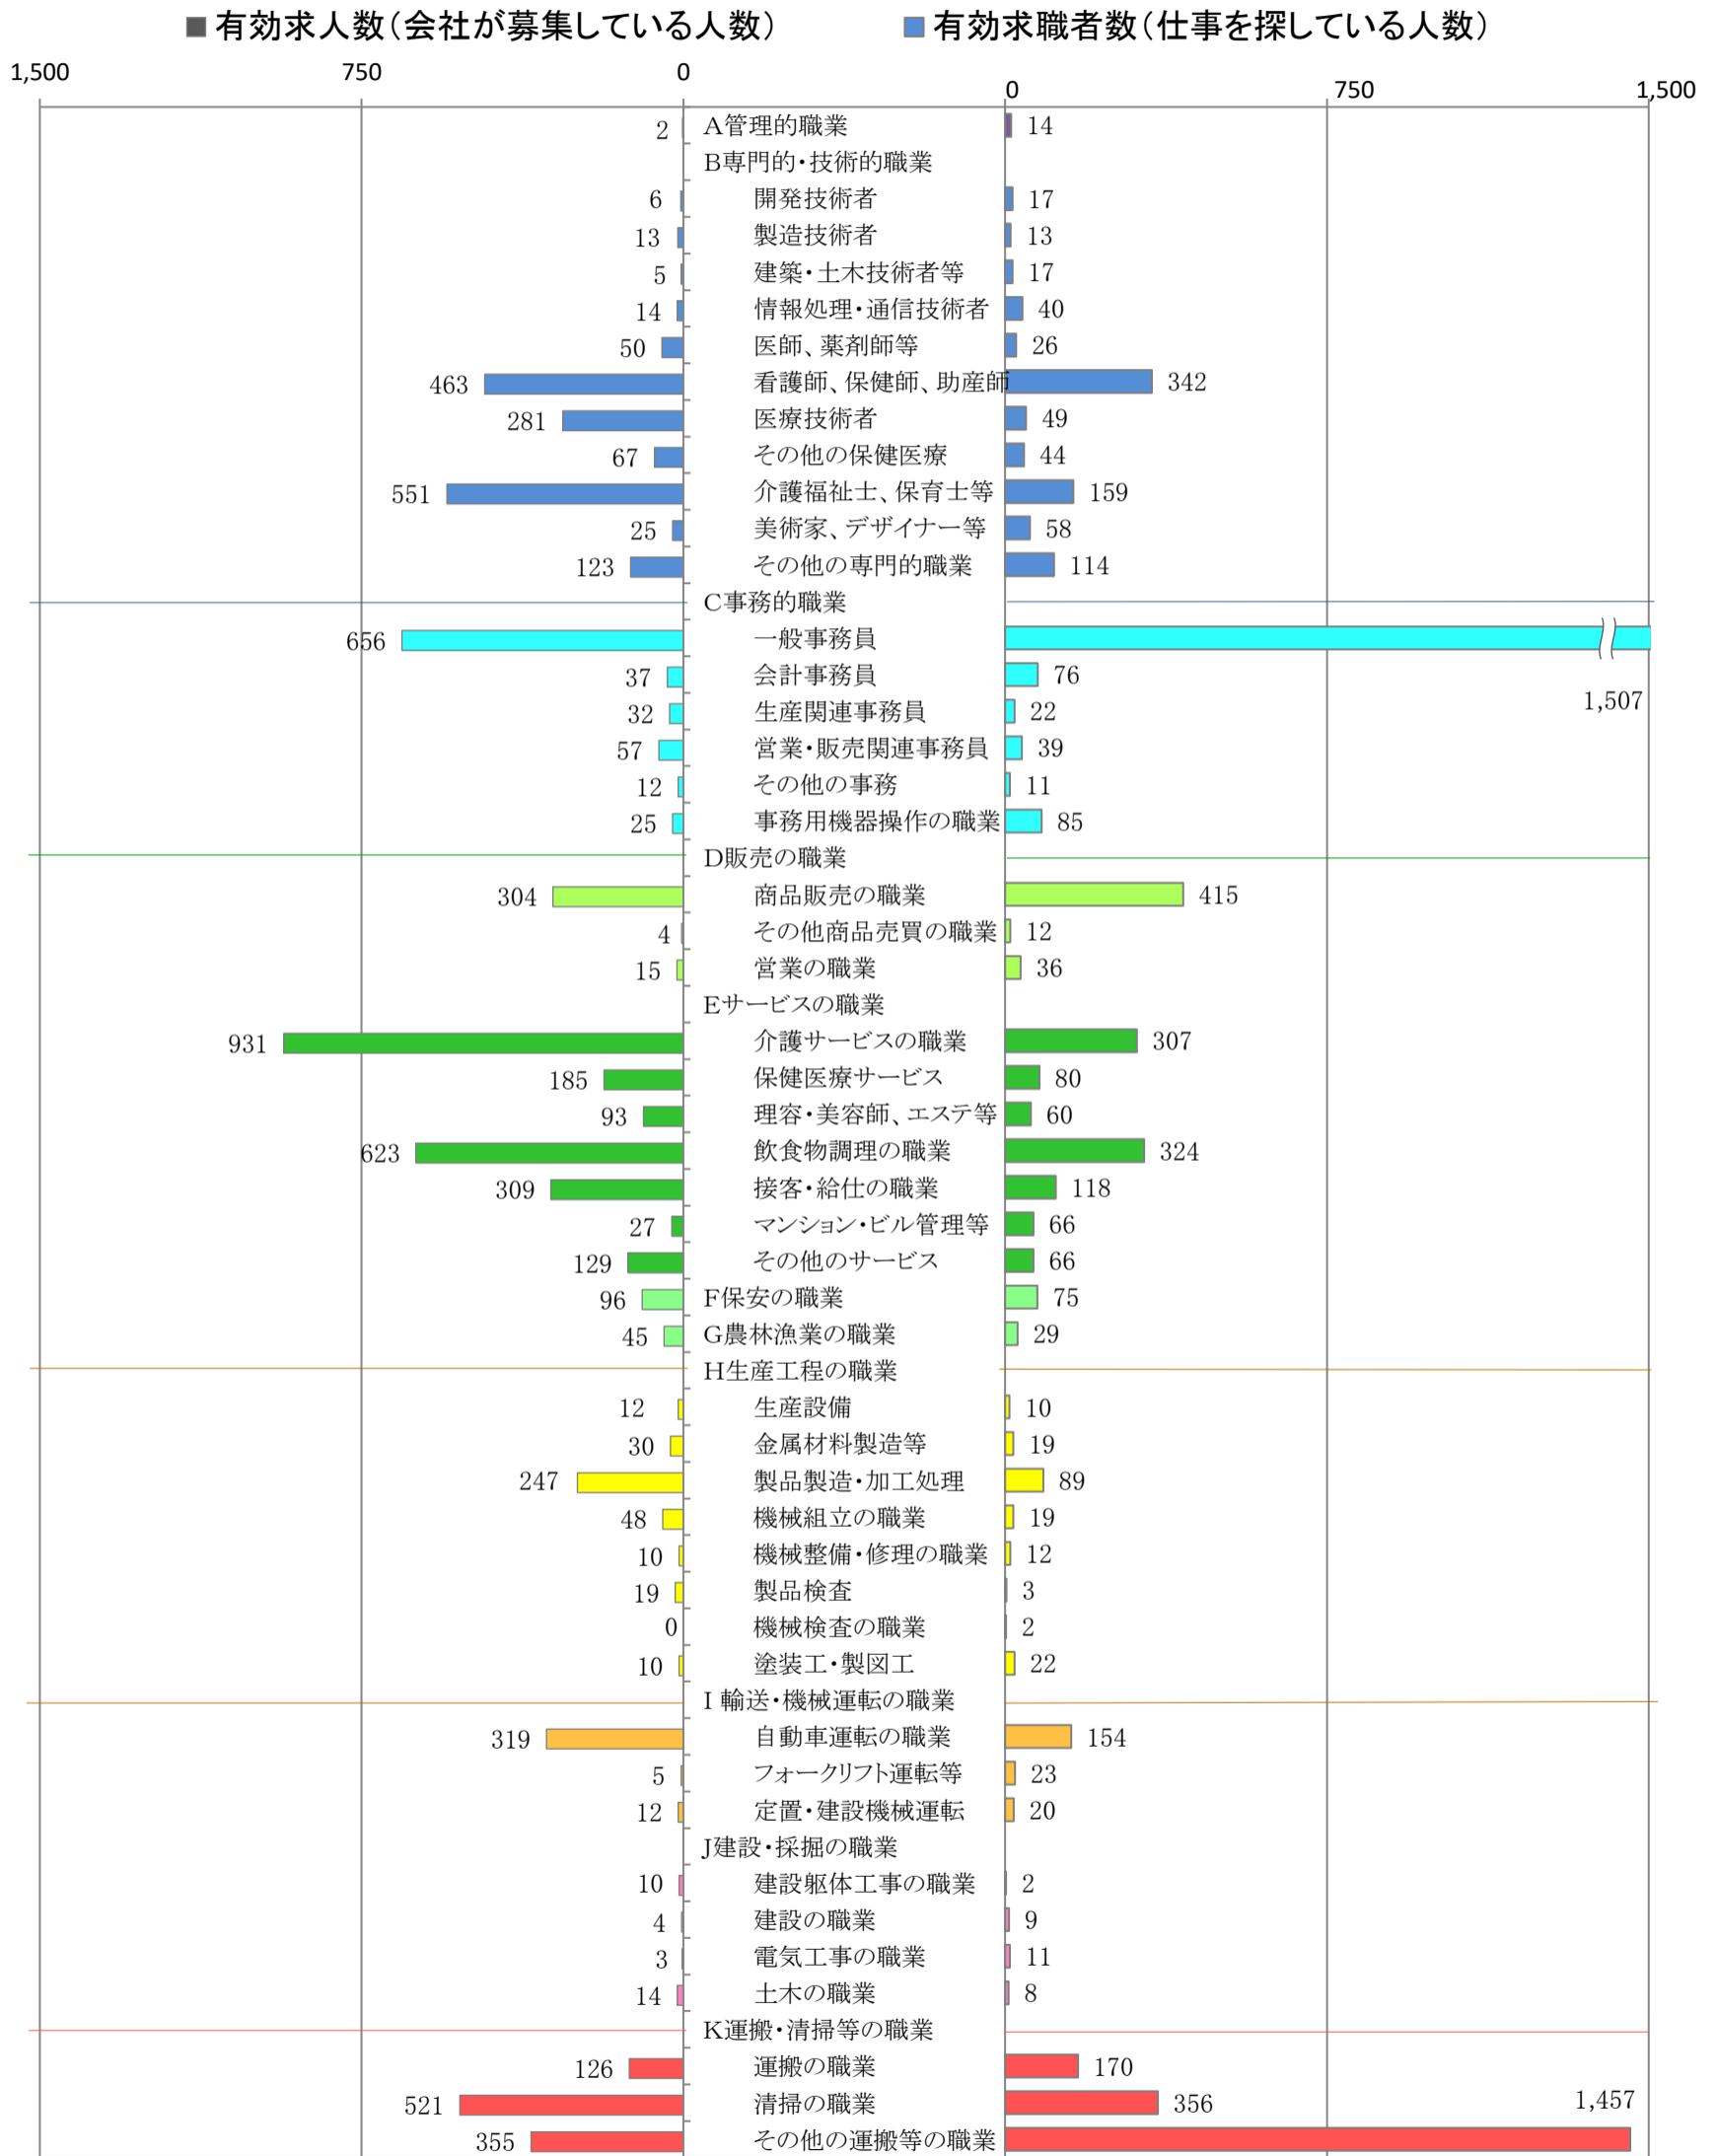

〈北九州地域：バランスシート〉
職業別：有効求人・求職状況(常用・パート)

令和5年3月

※1 ハローワーク小倉、八幡、行橋の合計数

※2 福岡労働局ホームページ(https://jsite.mhlw.go.jp/fukuoka-roudoukyoku/jirei_toukei/kyujin_kyushoku/toukei/_120538.html)でも公開しています。

※3 ハローワークインターネットサービスの機能拡充に伴い、令和3年9月以降の数値には、ハローワークに来所せず、オンライン上で「求職者マイページ」を開設した求職者数が含まれます。