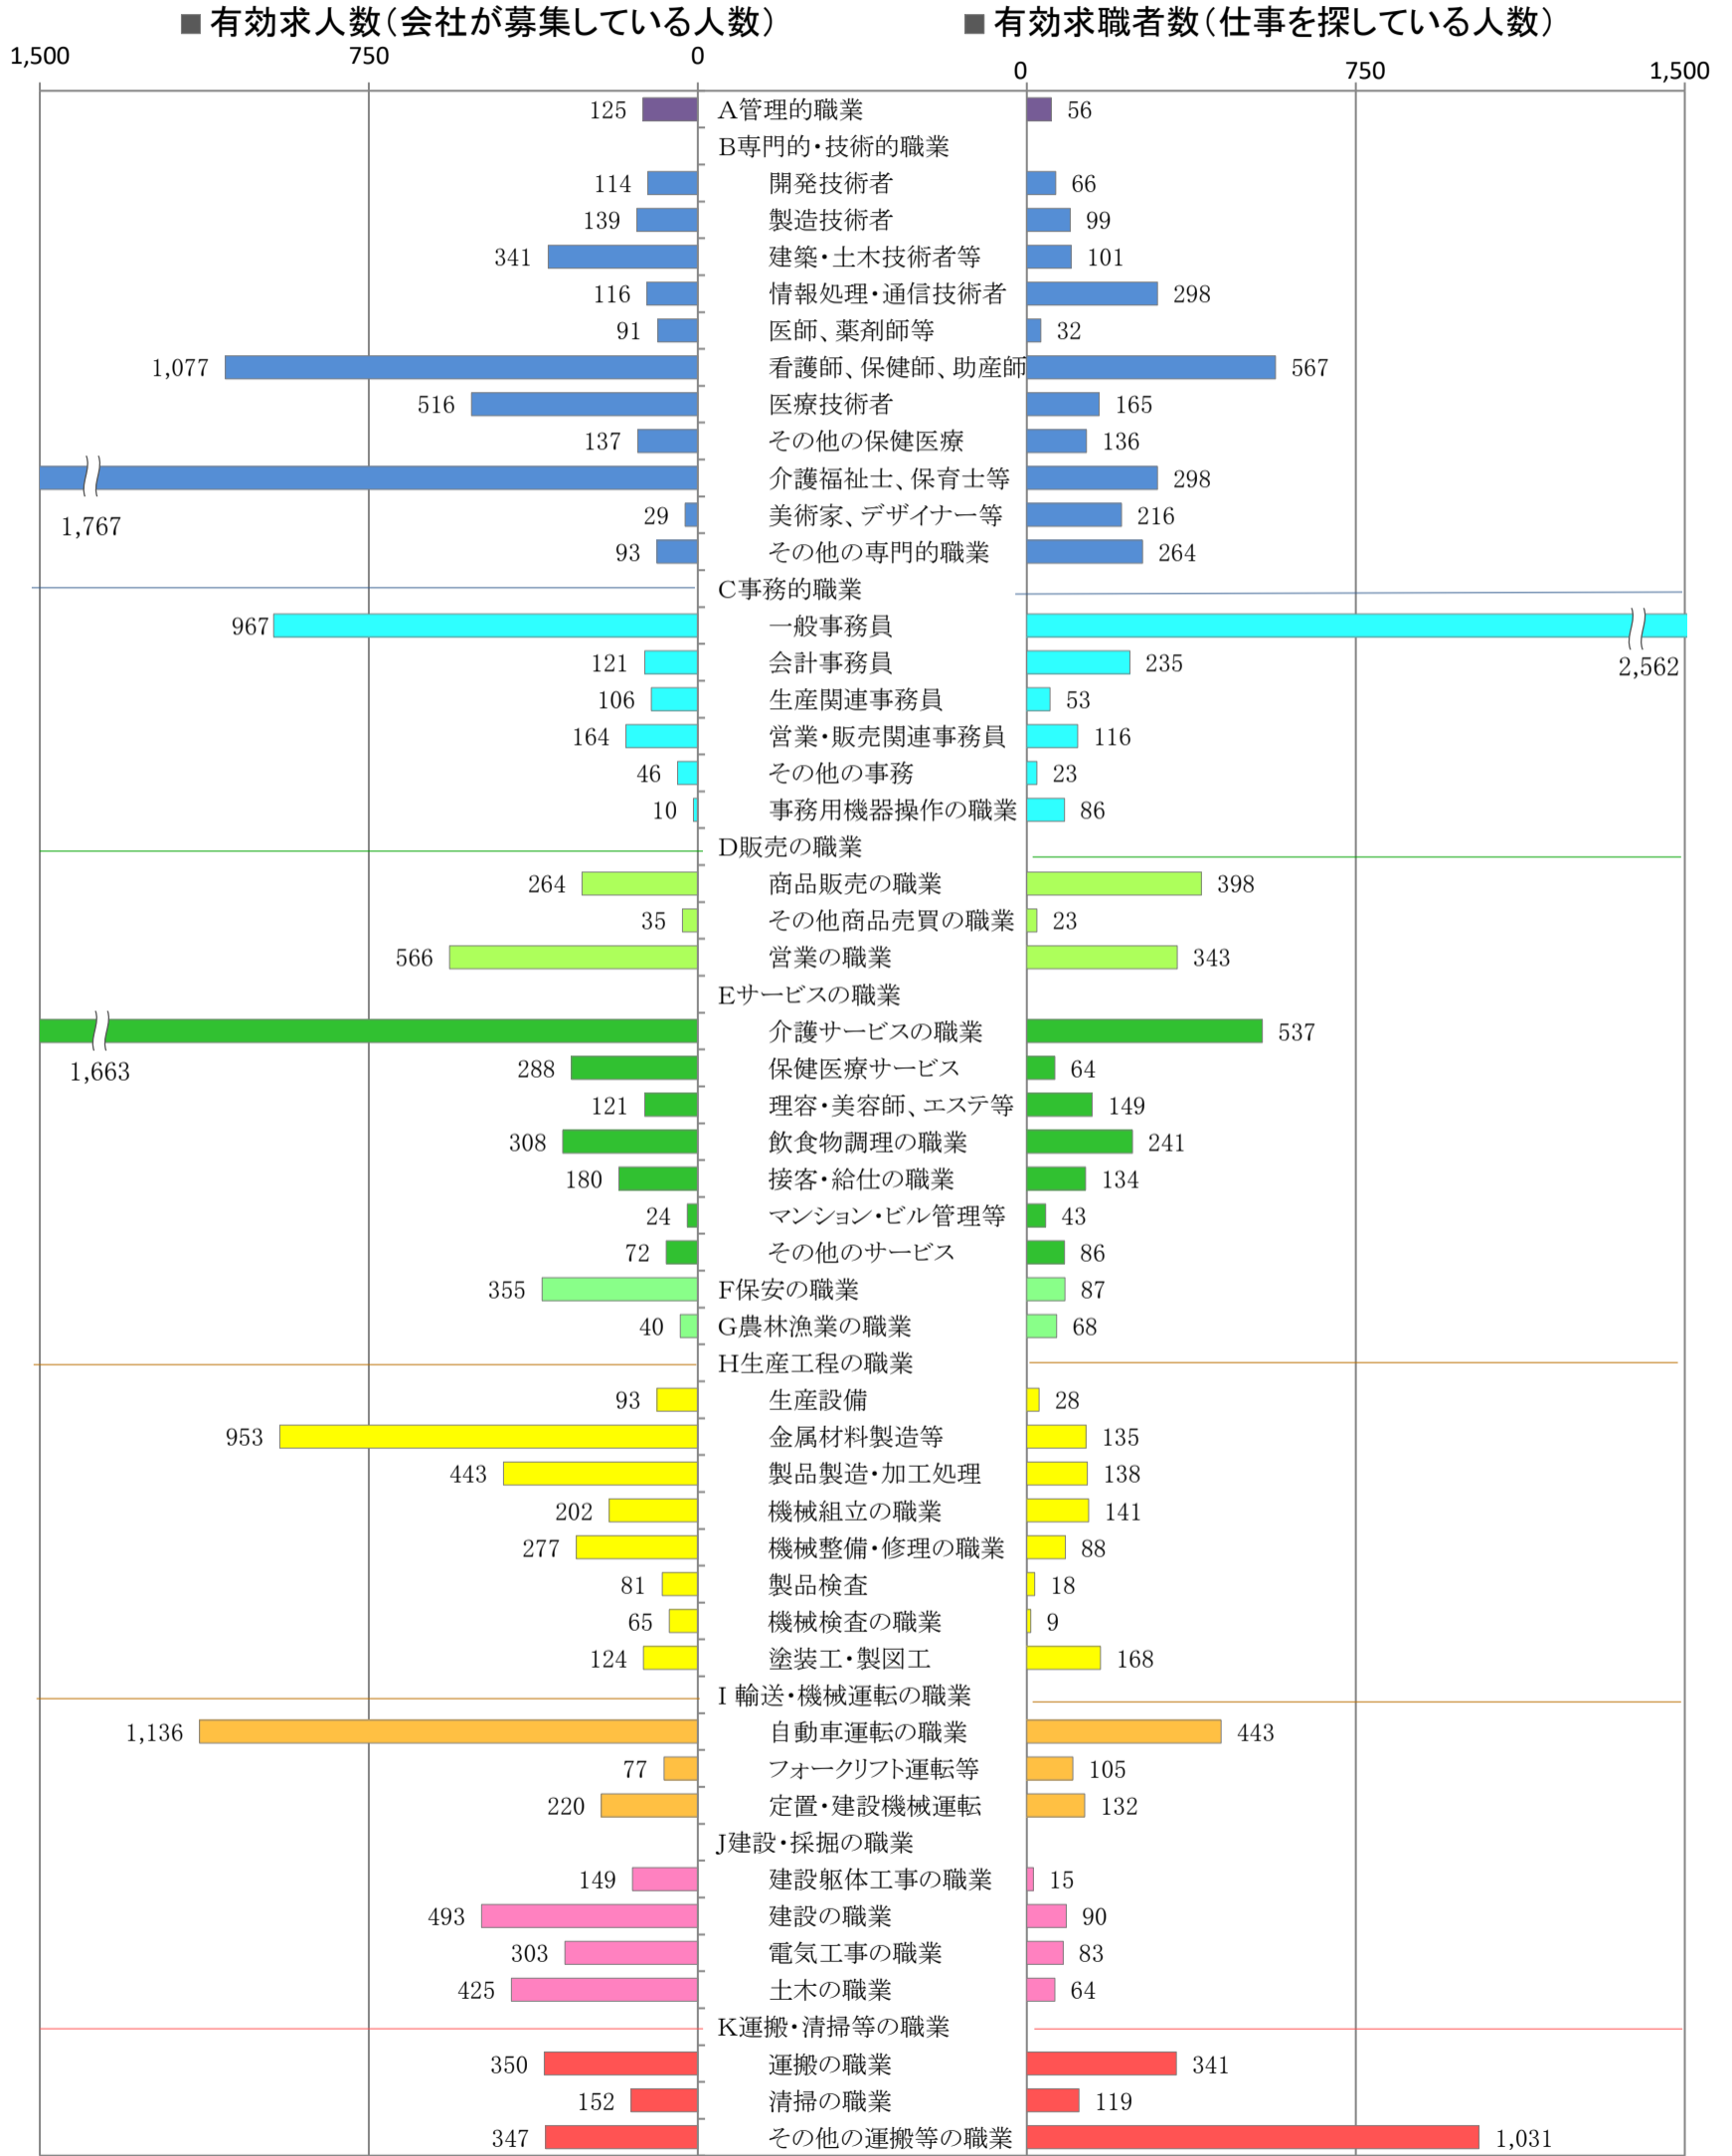

〈北九州地域：バランスシート〉

令和5年3月

職業別：有効求人・求職状況(常用・フルタイム)

※1 ハローワーク小倉、八幡、行橋の合計数

※2 福岡労働局ホームページ(https://jsite.mhlw.go.jp/fukuoka-roudoukyoku/jirei_toukei/kyujin_kyushoku/toukei/_120538.html)でも公開しています。

※3 ハローワークインターネットサービスの機能拡充に伴い、令和3年9月以降の数値には、ハローワークに来所せず、オンライン上で「求職者マイページ」を開した求職者数が含まれます。