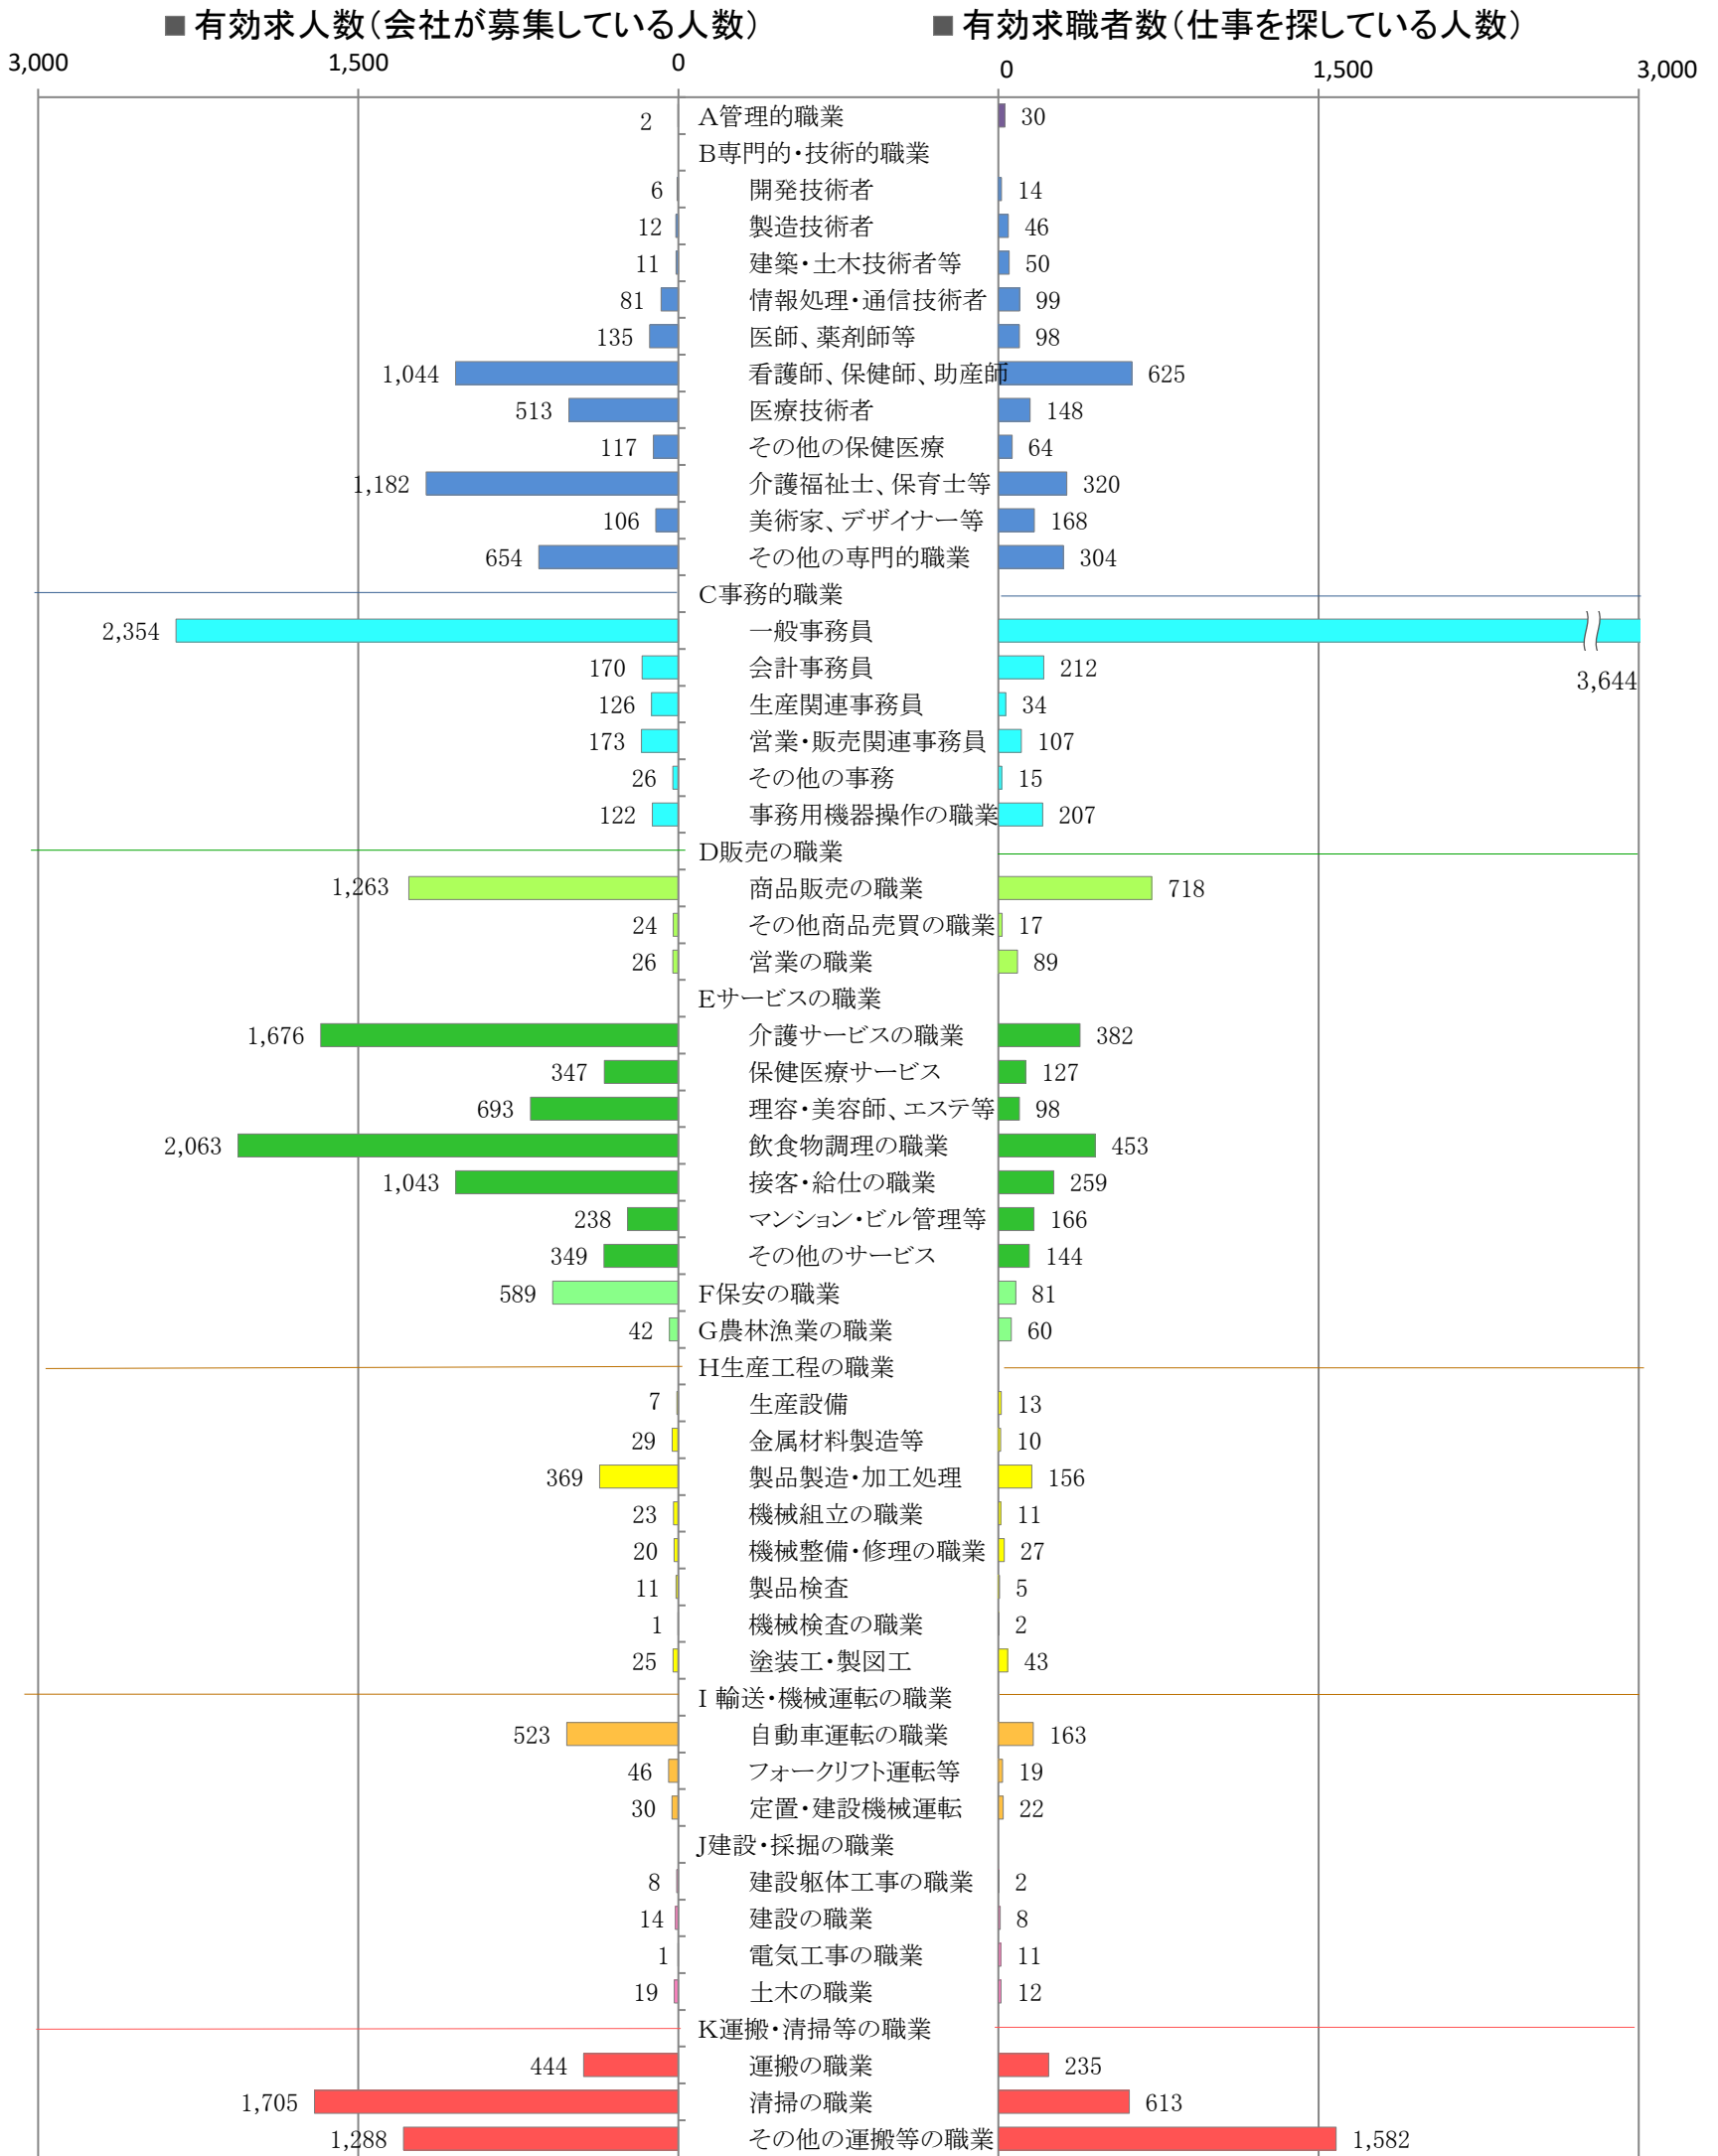

〈福岡地域: バランスシート〉
職業別: 有効求人・求職状況(常用・パート)

令和5年3月

※1 ハローワーク福岡中央、福岡東、福岡南、福岡西の合計数
 ※2 福岡労働局ホームページ(https://site.mhlw.go.jp/fukuoka-roudoukyoku/jirei_toukei/kyujin_kyushoku/toukei/_120538.html)でも公開しています。
 ※3 ハローワークインターネットサービスの機能拡充に伴い、令和3年9月以降の数値には、ハローワークに来所せず、オンライン上で「求職者マイページ」を開設した求職者数が含まれます。