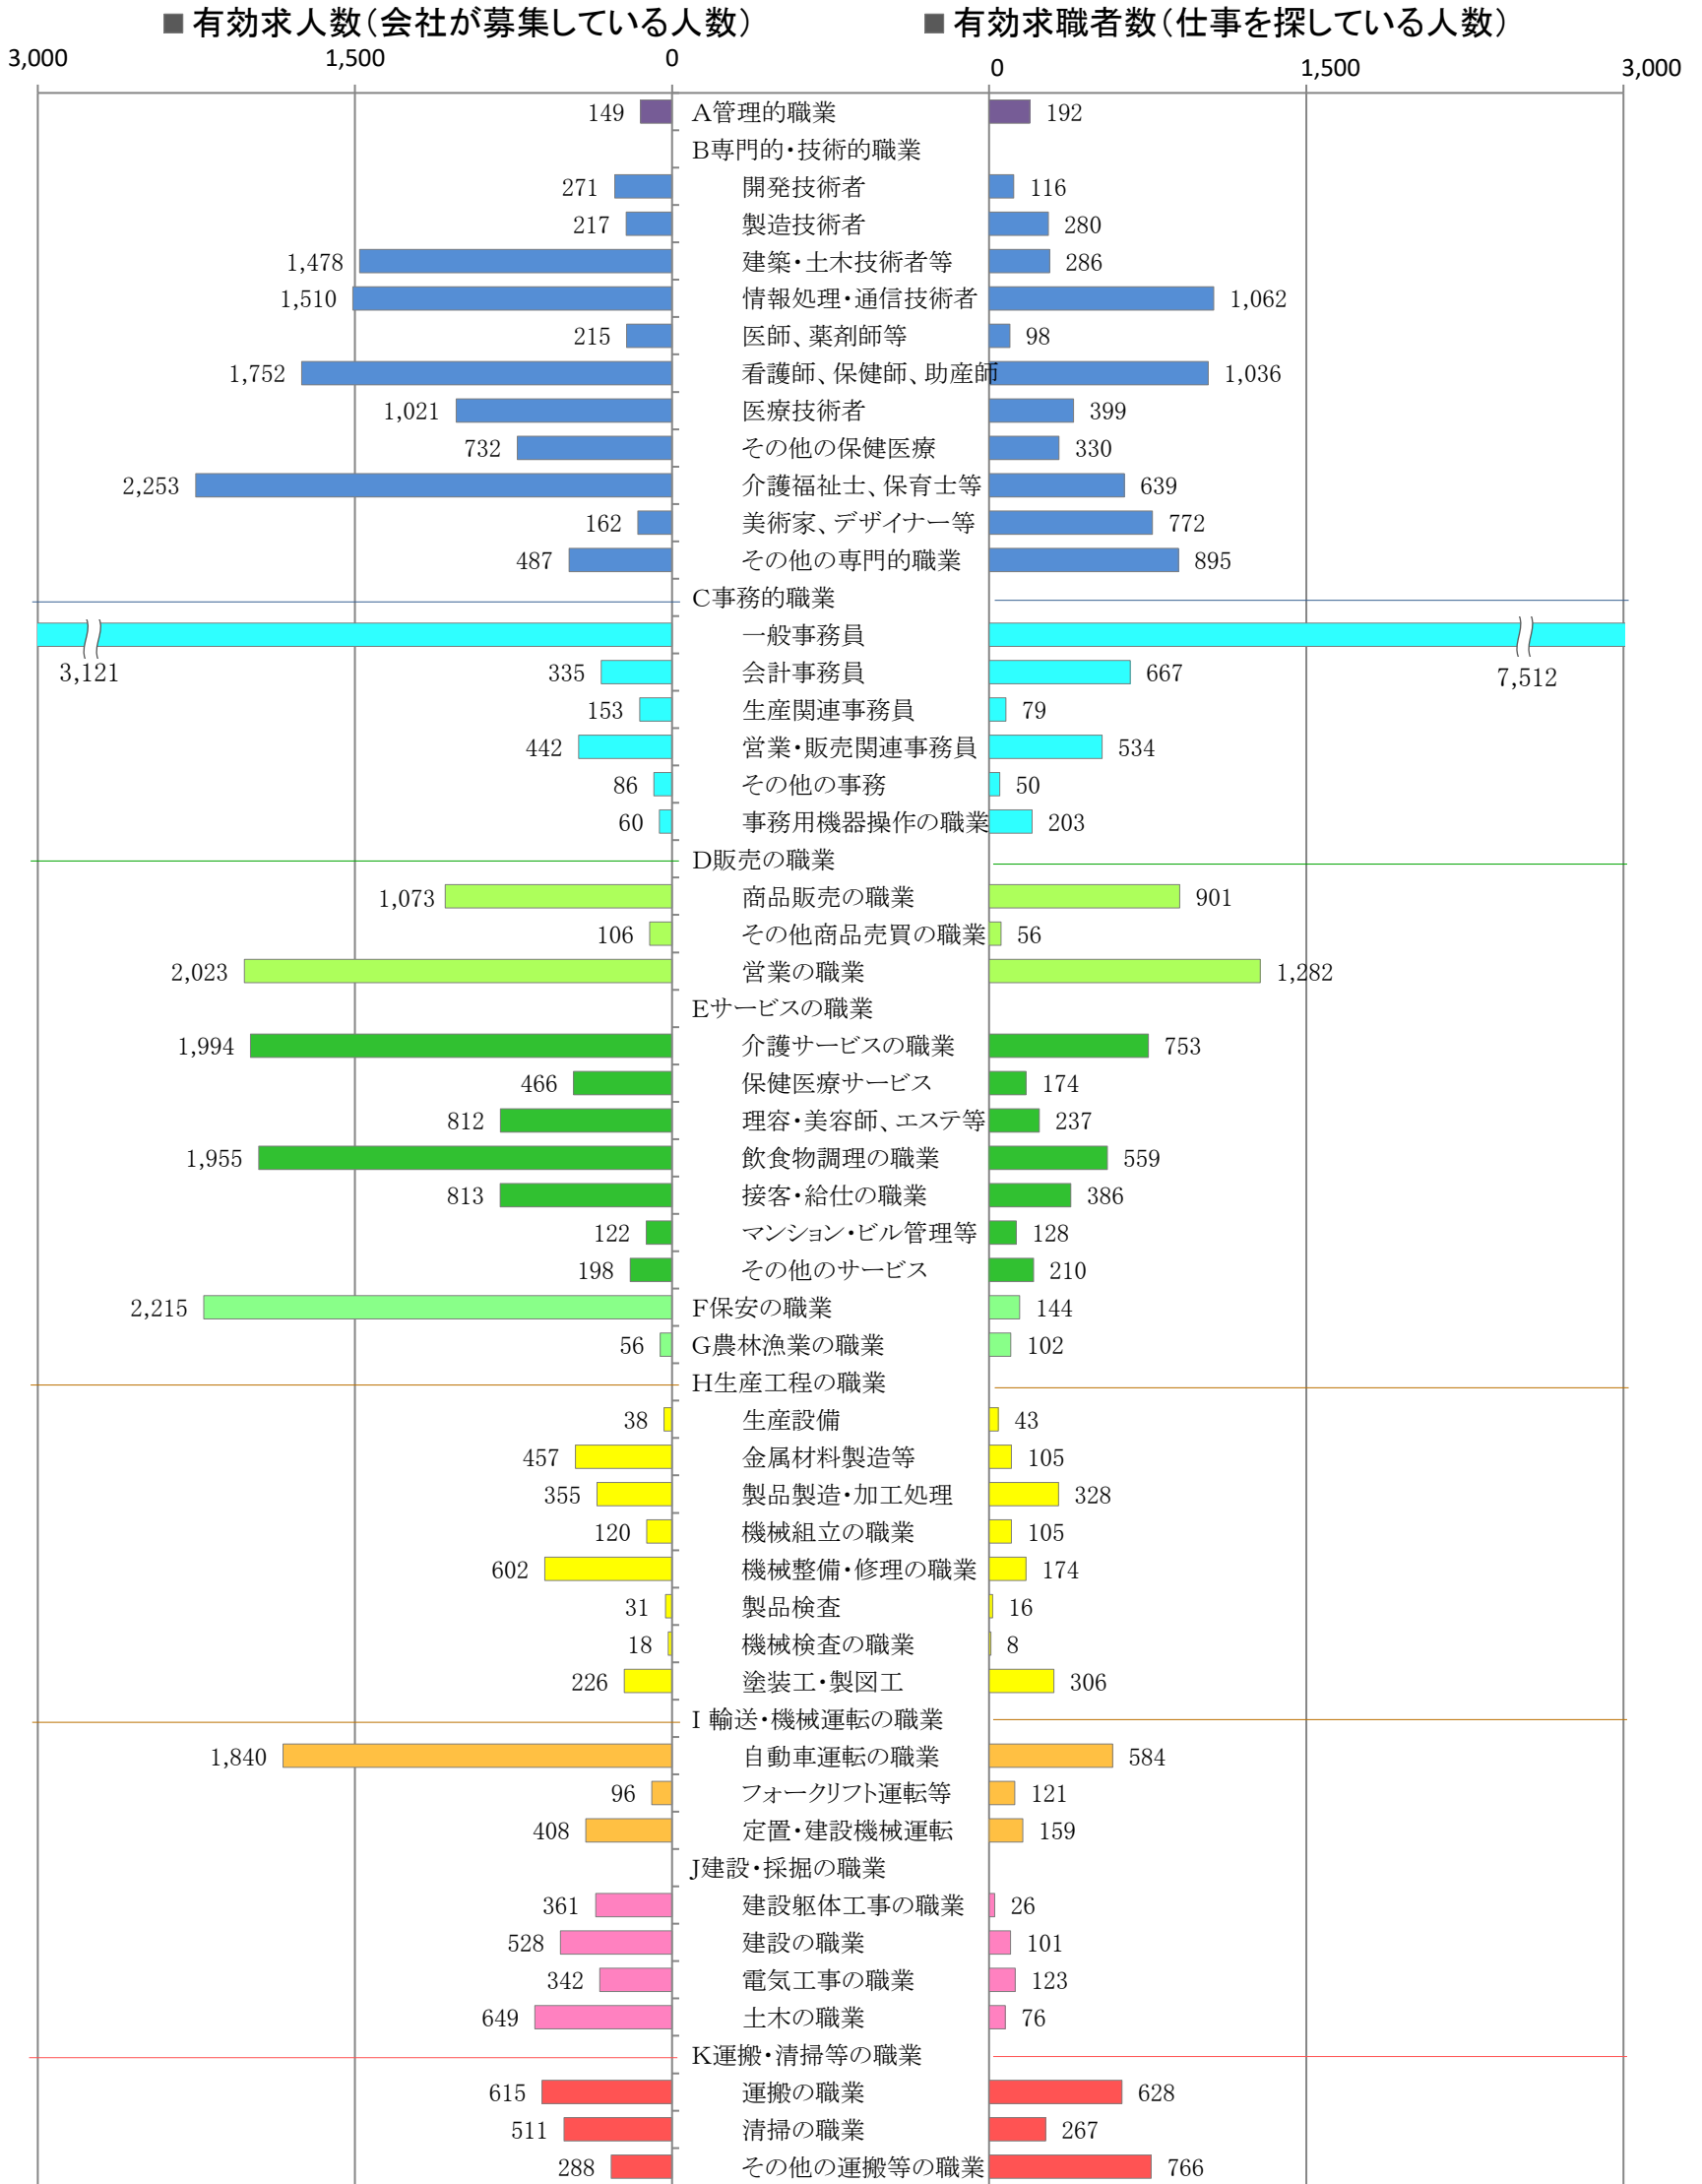

〈福岡地域：バランスシート〉

令和5年3月

職業別：有効求人・求職状況(常用・フルタイム)

※1 ハローワーク福岡中央、福岡東、福岡南、福岡西の合計数

※2 福岡労働局ホームページ(https://jsite.mhlw.go.jp/fukuoka-roudoukyoku/jirei_toukei/kyujin_kyushoku/toukei/_120538.html)でも公開しています。

※3 ハローワークインターネットサービスの機能拡充に伴い、令和3年9月以降の数値には、ハローワークに来所せず、オンライン上で「求職者マイページ」を開設した求職者数が含まれます。