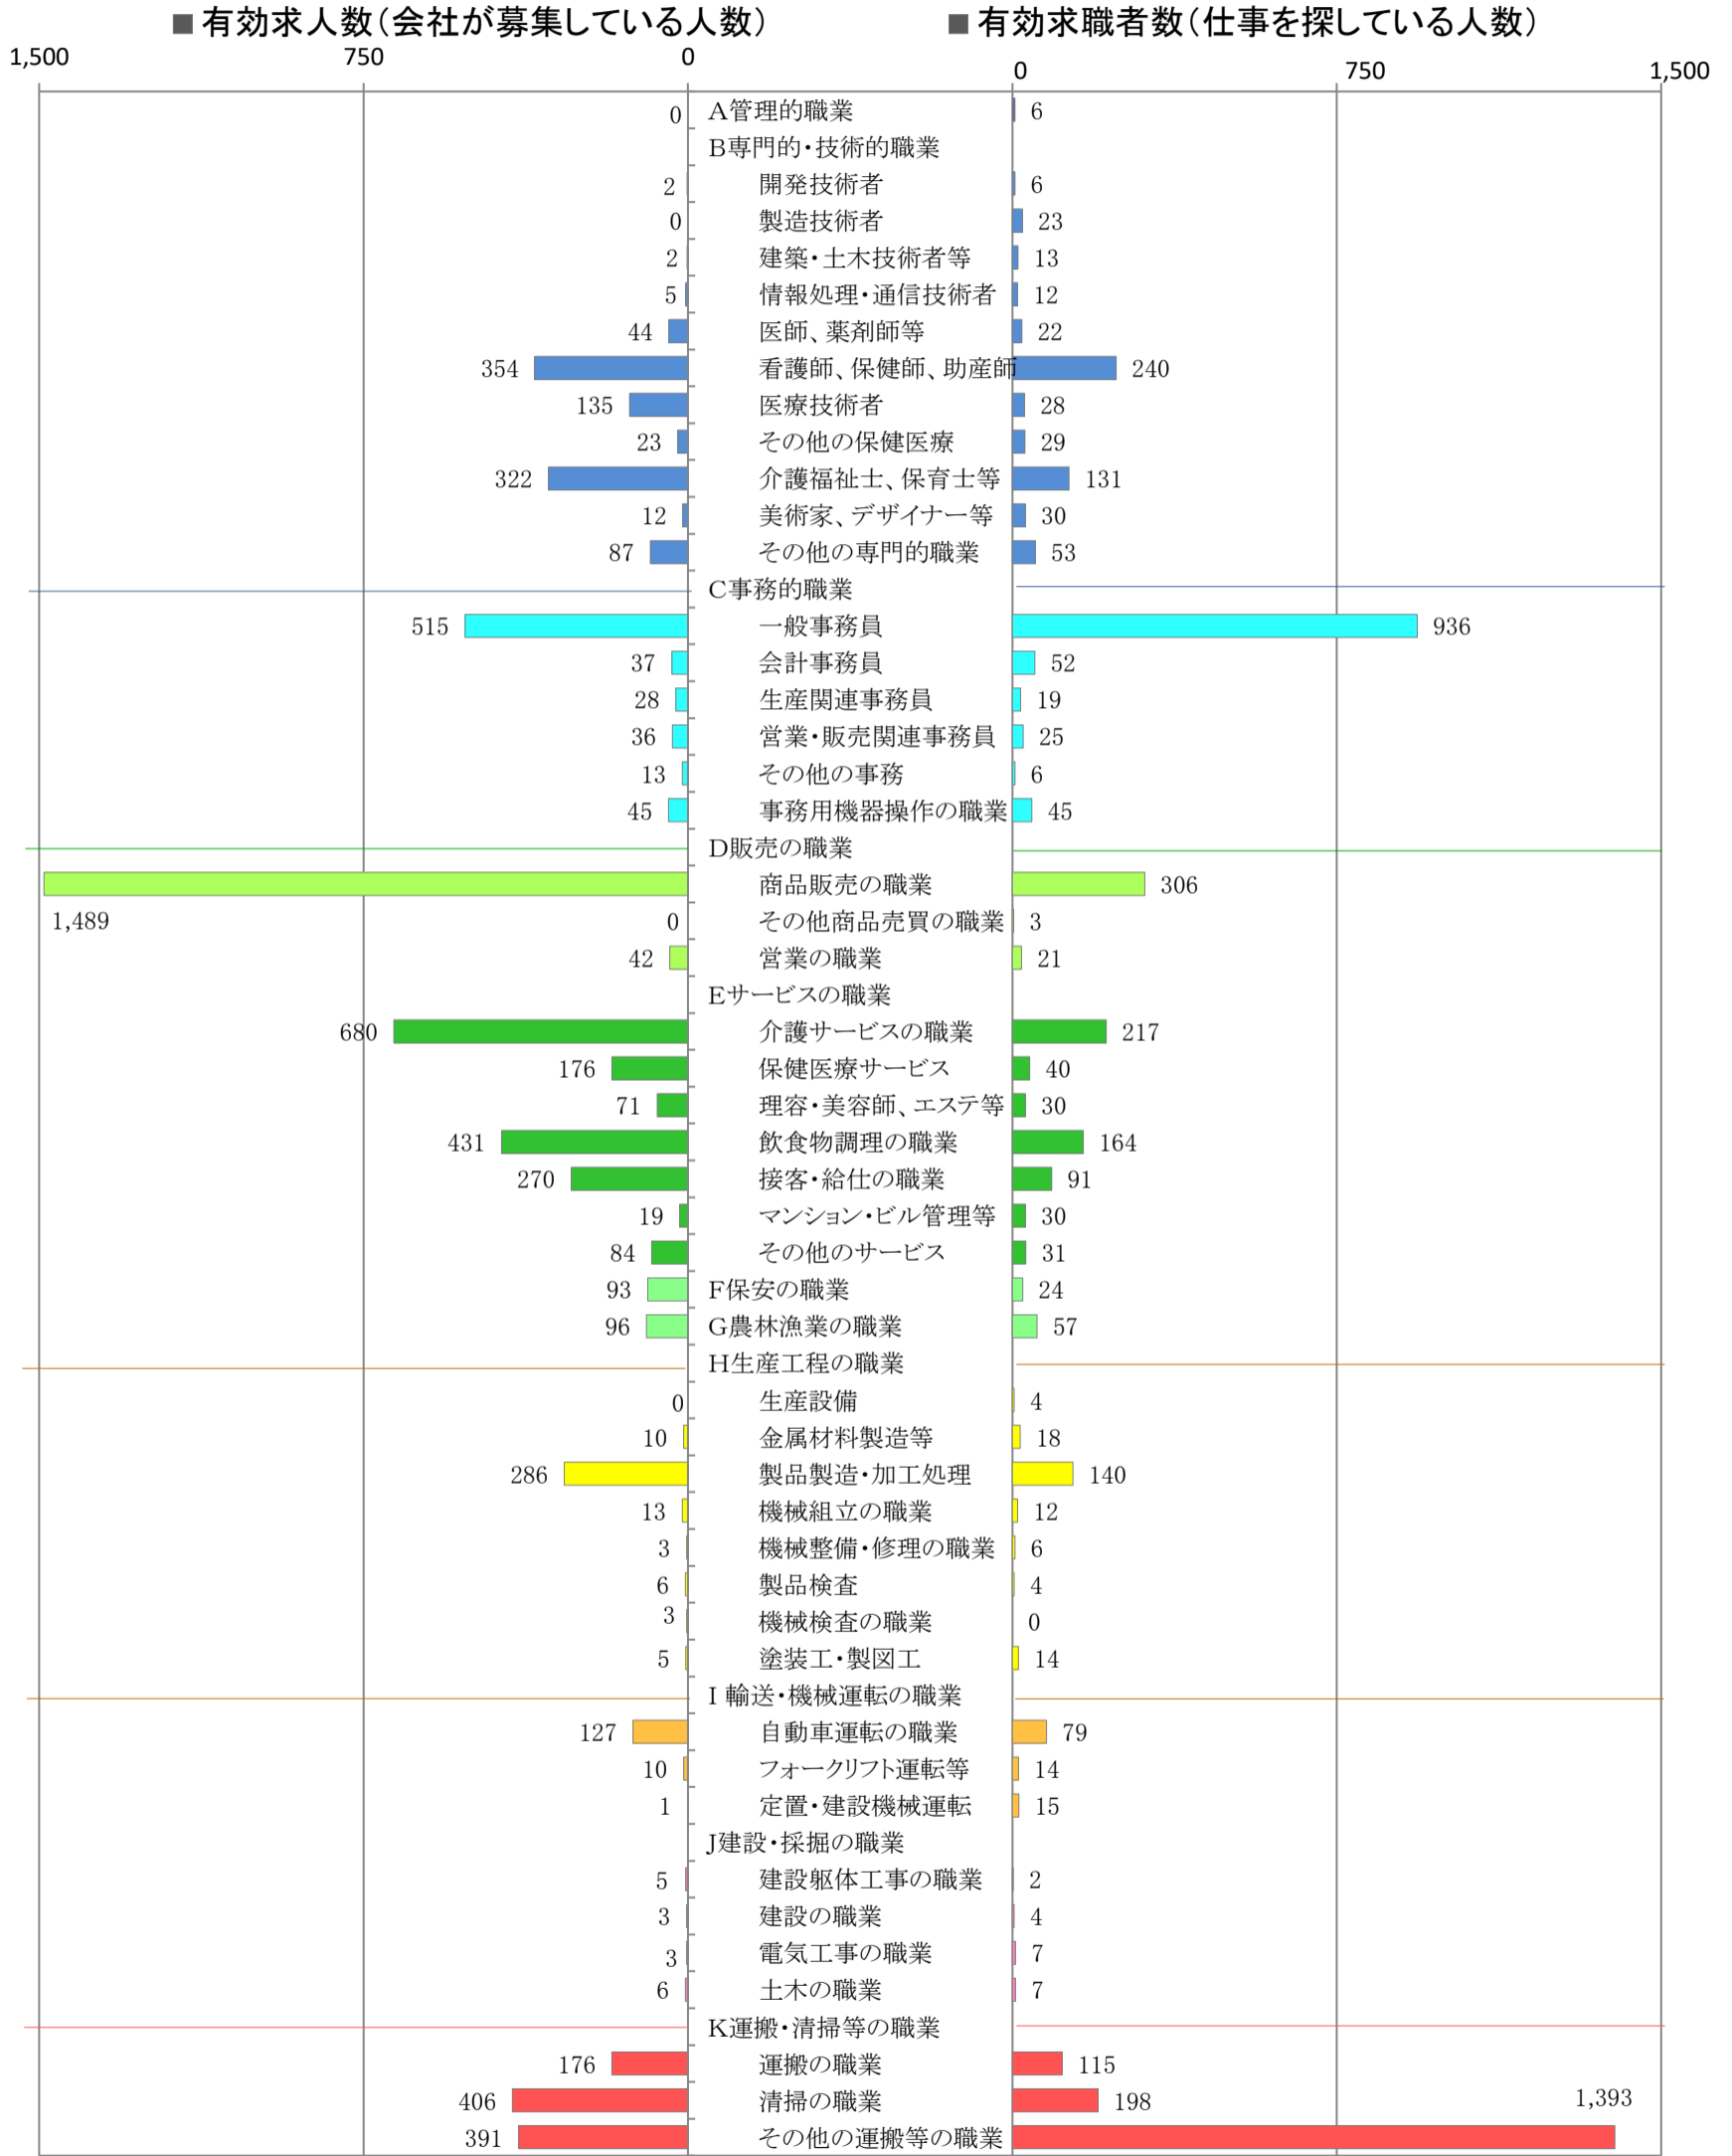

〈南部地域：バランスシート〉
職業別：有効求人・求職状況(常用・パート)

令和5年2月

※1 ハローワーク大牟田、久留米、八女、朝倉の合計数

※2 福岡労働局ホームページ(https://jsite.mhlw.go.jp/fukuoka-roudoukyoku/jirei_toukei/kyujin_kyushoku/toukei/_120538.html)でも公開しています。

※3 ハローワークインターネットサービスの機能拡充に伴い、令和3年9月以降の数値には、ハローワークに来所せず、オンライン上で「求職者マイページ」を開設した求職者数が含まれます。