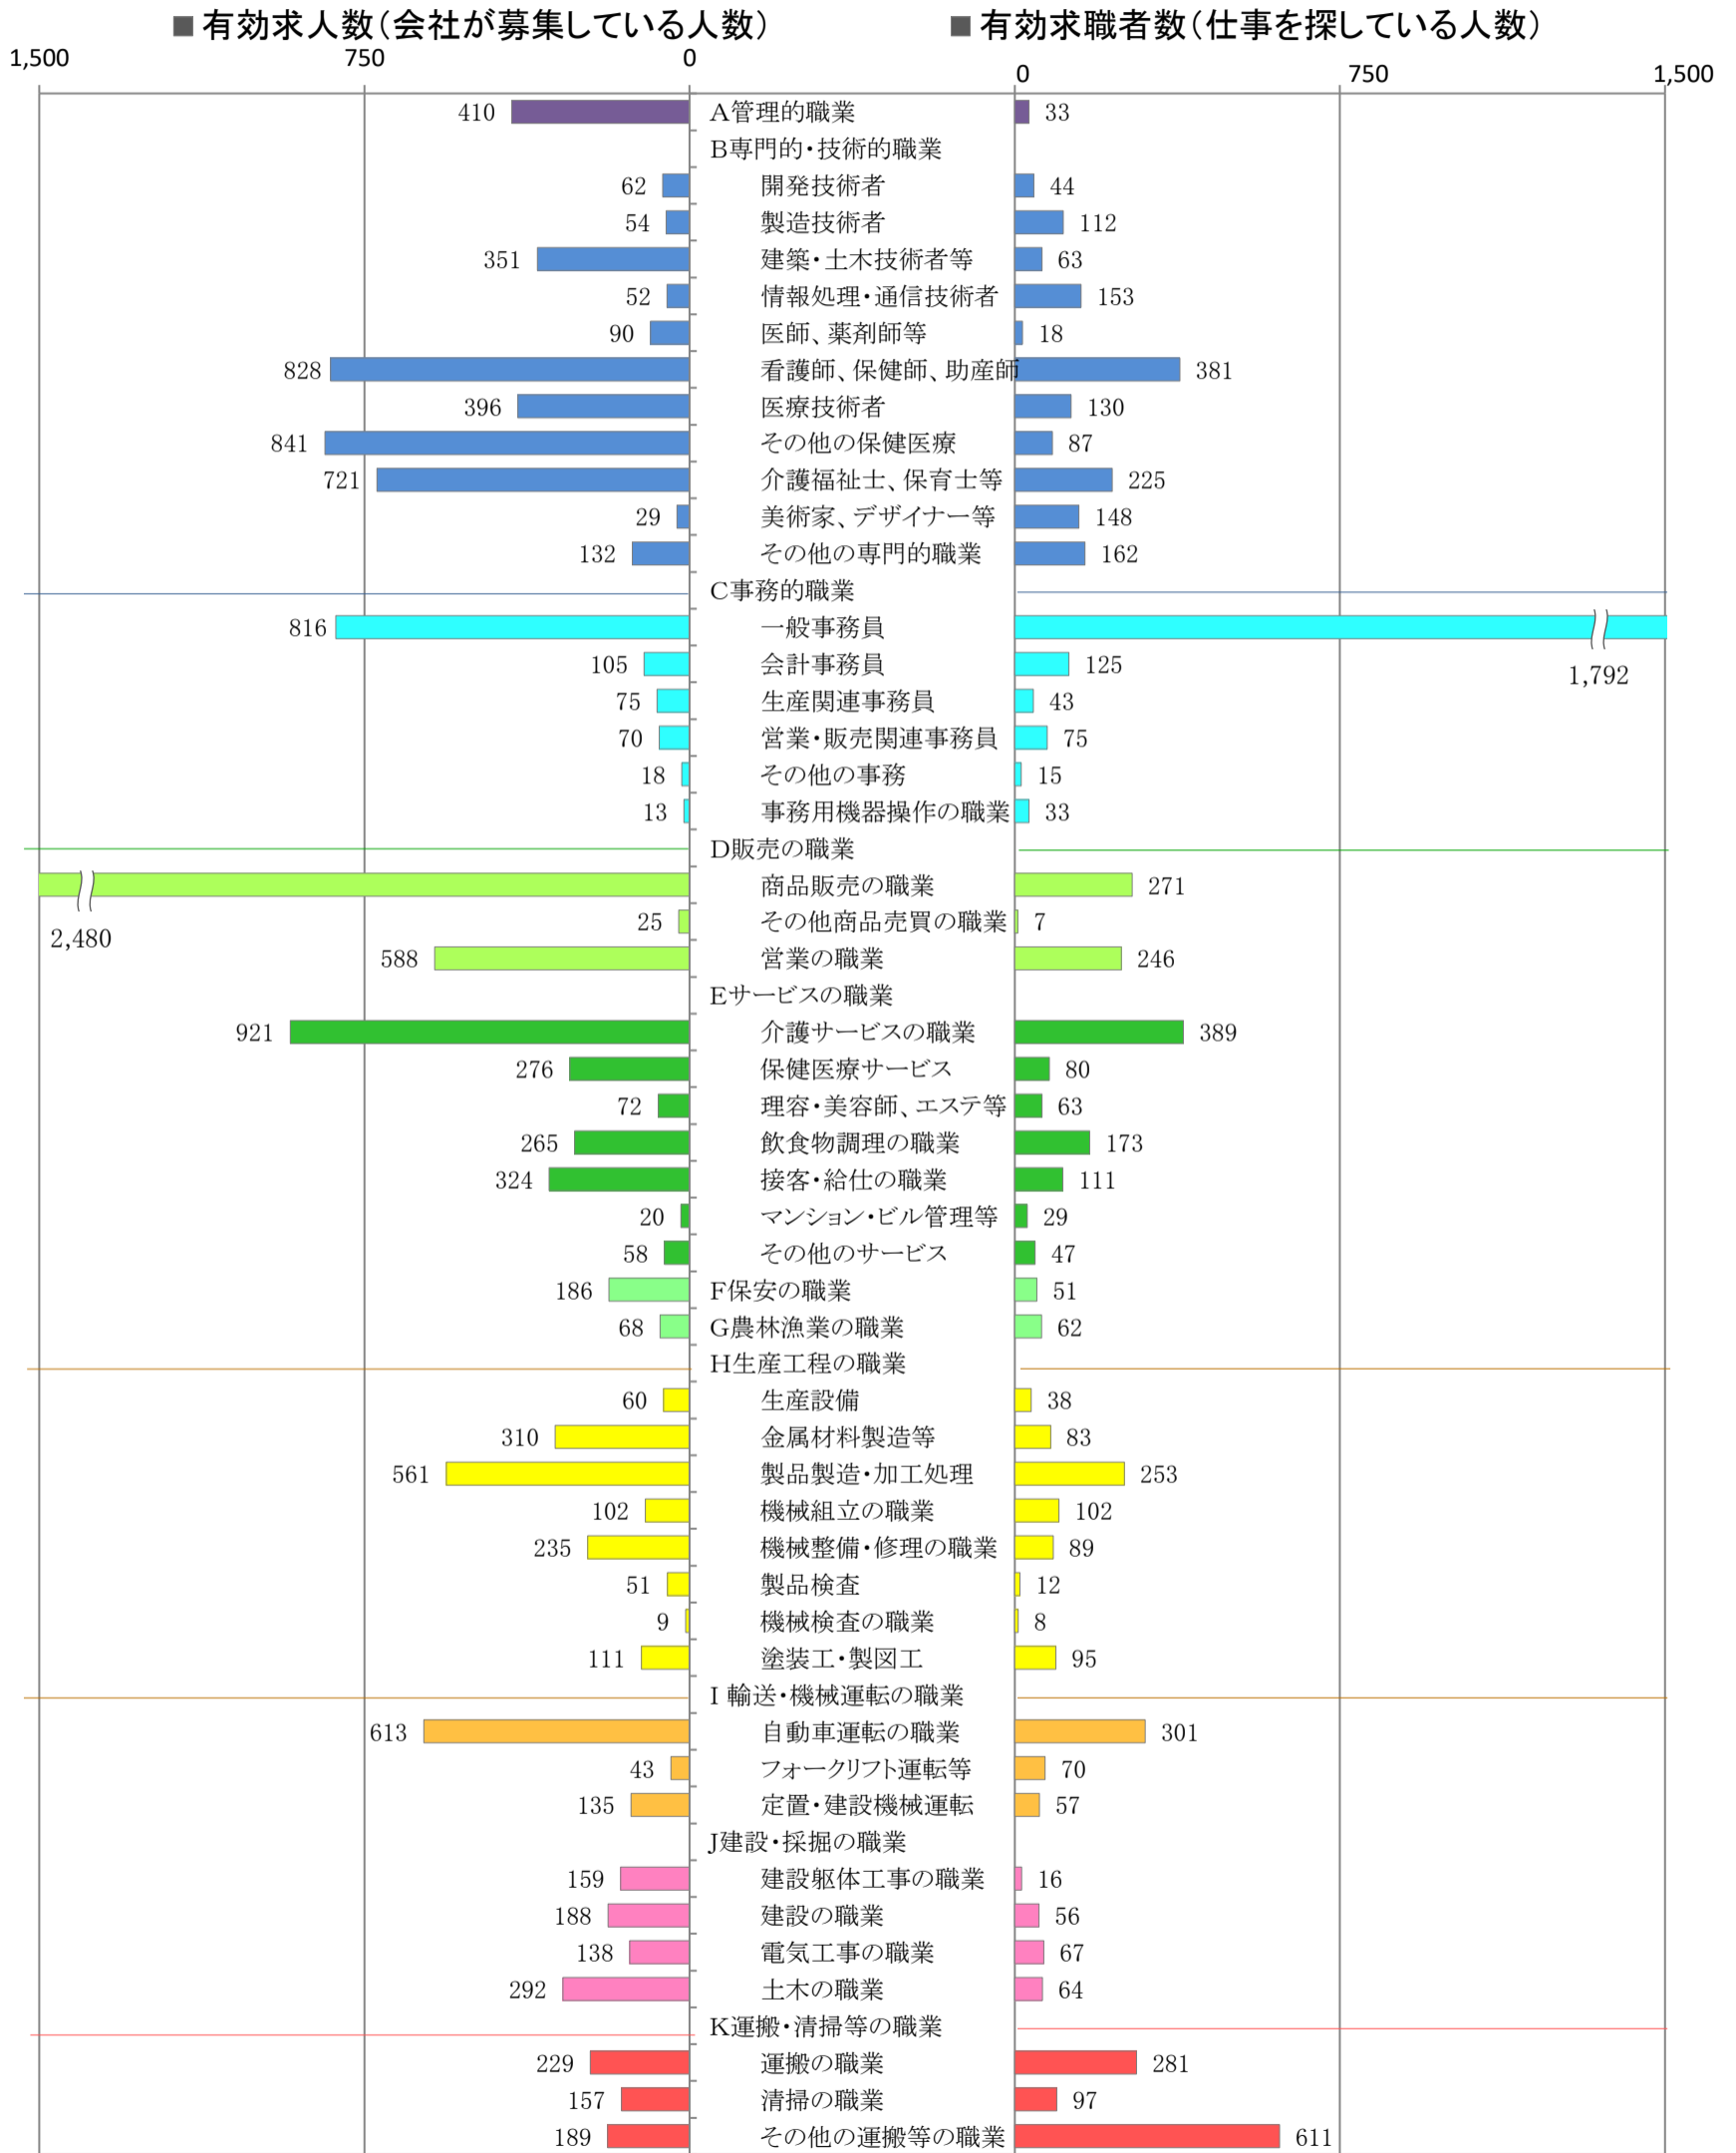

〈南部地域：バランスシート〉

令和5年2月

職業別：有効求人・求職状況(常用・フルタイム)

※1 ハローワーク大牟田、久留米、八女、朝倉の合計数

※2 福岡労働局ホームページ(https://jsite.mhlw.go.jp/fukuoka-roudoukyoku/jirei_toukei/kyujin_kyushoku/toukei/_120538.html)でも公開しています。

※3 ハローワークインターネットサービスの機能拡充に伴い、令和3年9月以降の数値には、ハローワークに来所せず、オンライン上で「求職者マイページ」を開設した求職者数が含まれます。