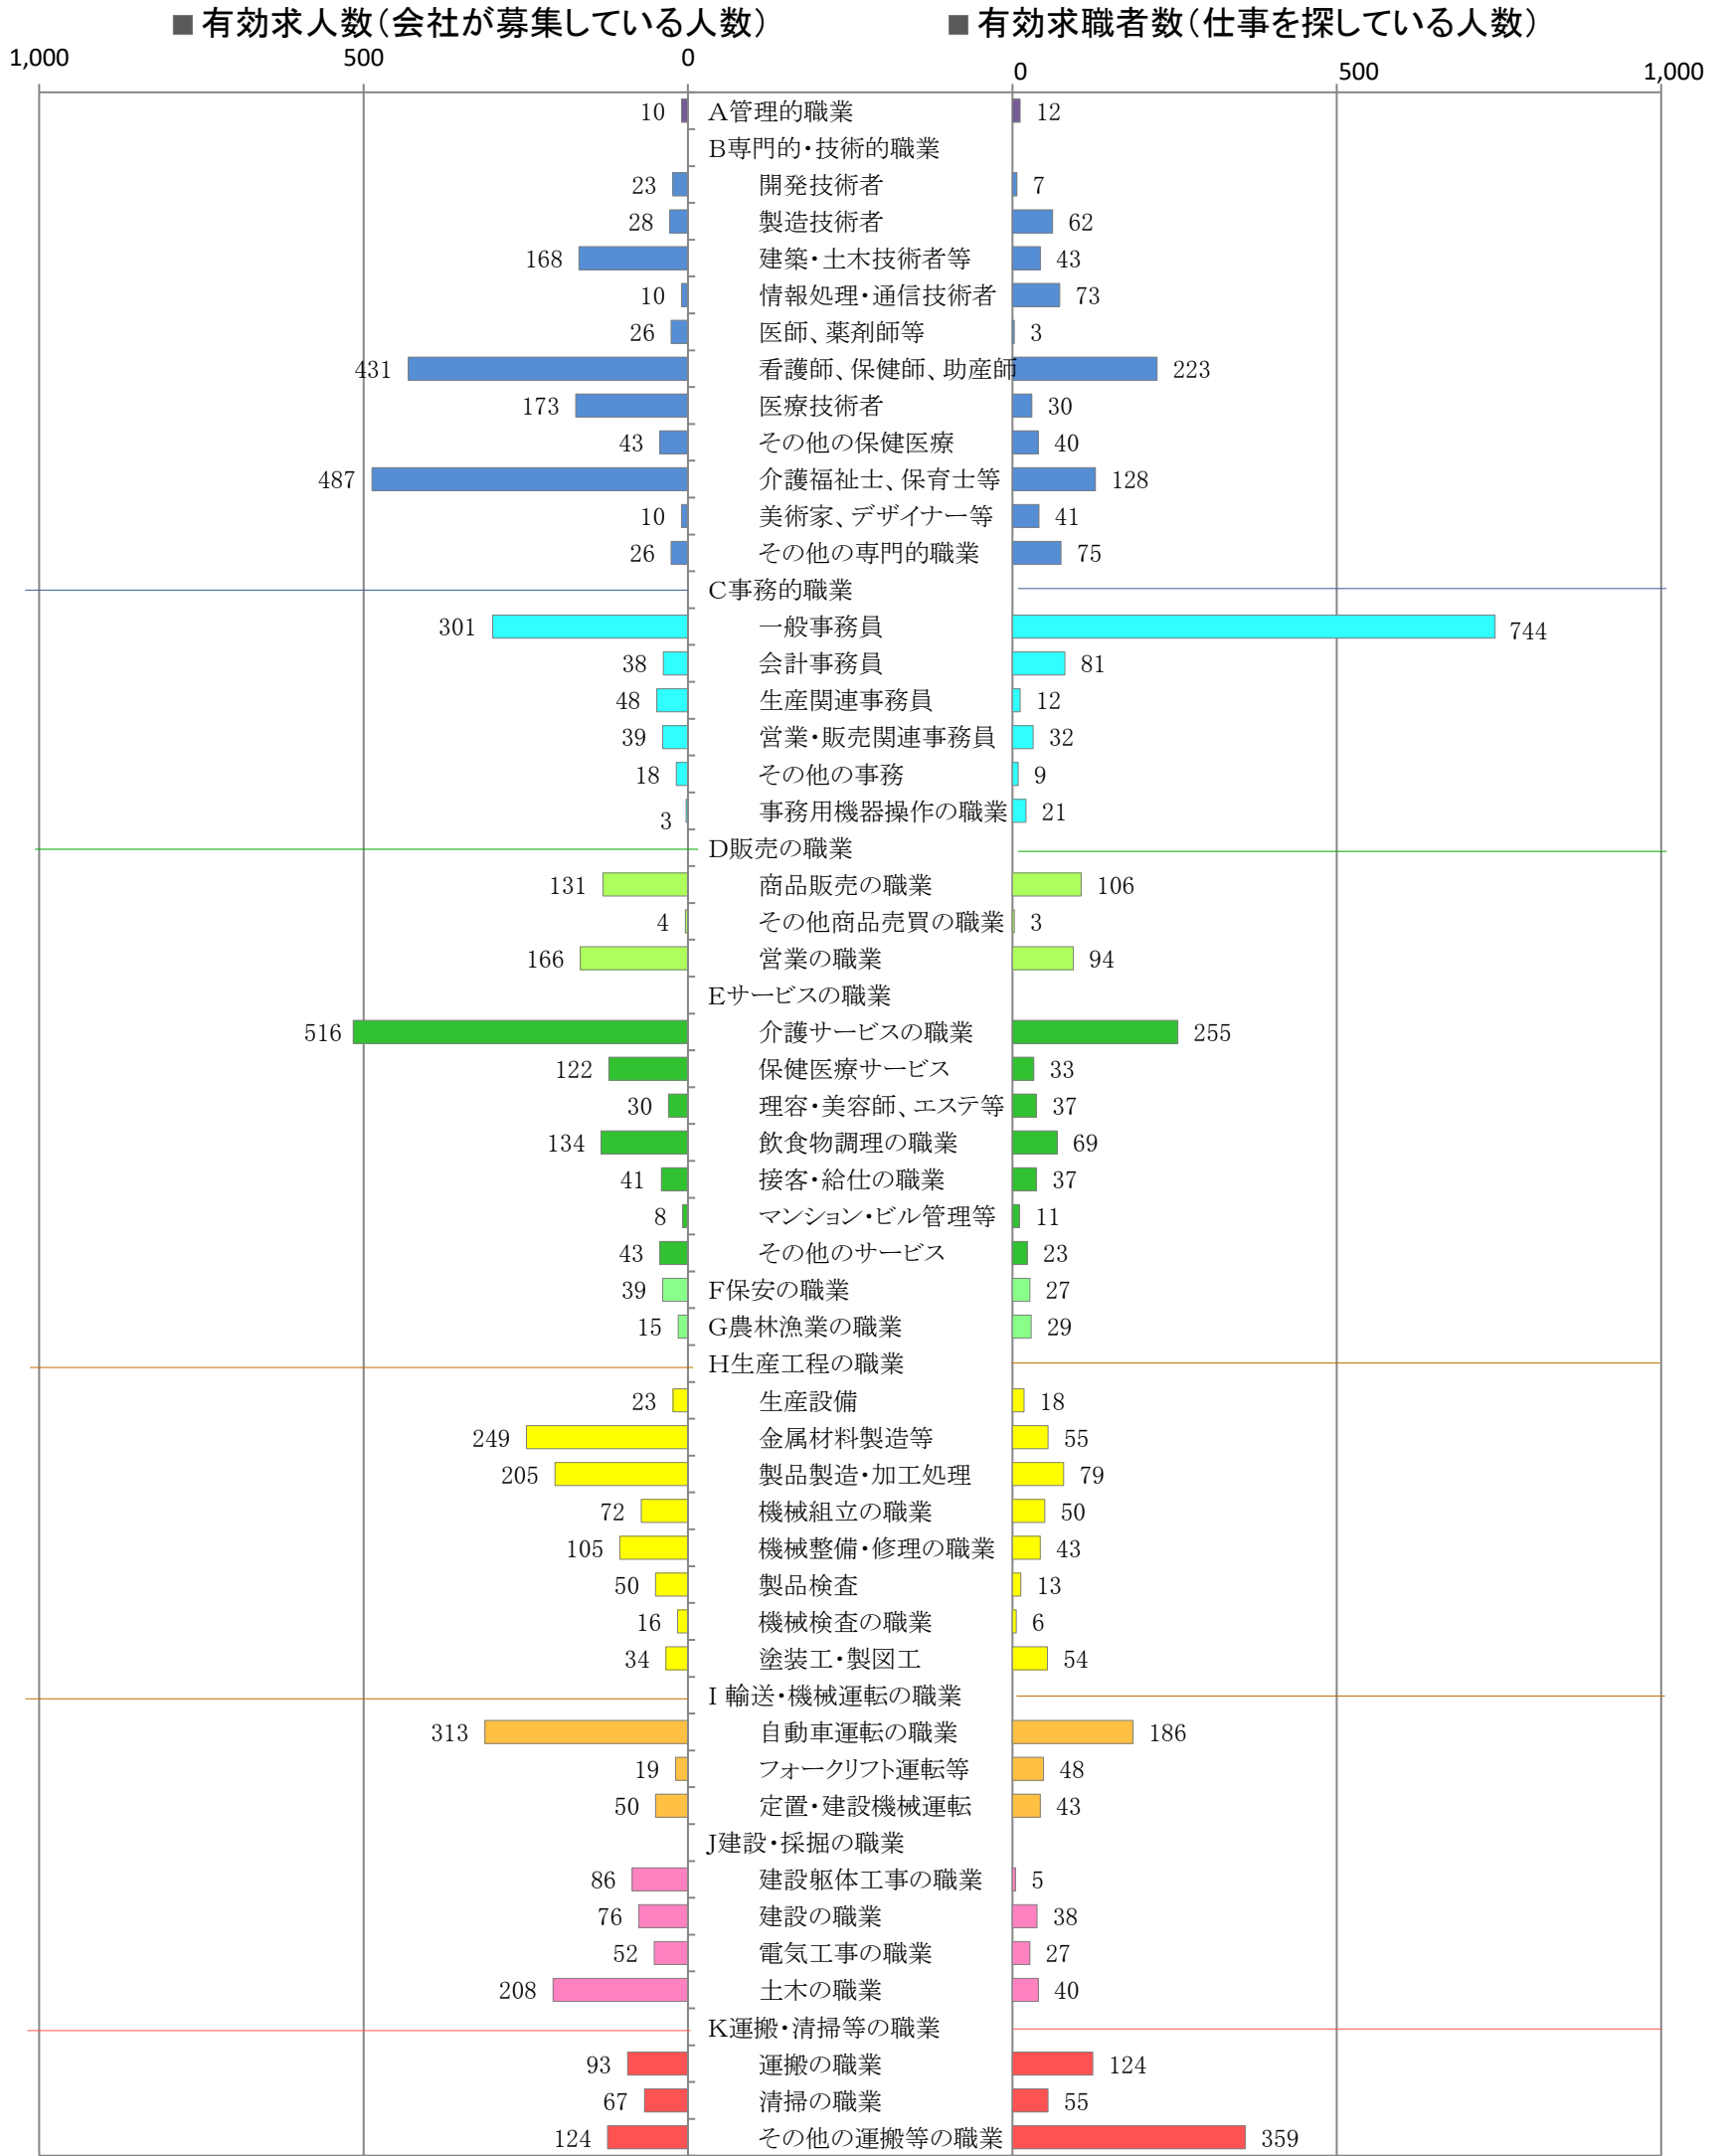

〈筑豊地域：バランスシート〉

令和5年2月

職業別：有効求人・求職状況(常用・フルタイム)

※1 ハローワーク飯塚、直方、田川の合計数

※2 福岡労働局ホームページ(https://jsite.mhlw.go.jp/fukuoka-roudoukyoku/jirei_toukei/kyujin_kyushoku/toukei/_120538.html)でも公開しています。

※3 ハローワークインターネットサービスの機能拡充に伴い、令和3年9月以降の数値には、ハローワークに来所せず、オンライン上で「求職者マイページ」を開いた求職者数が含まれます。