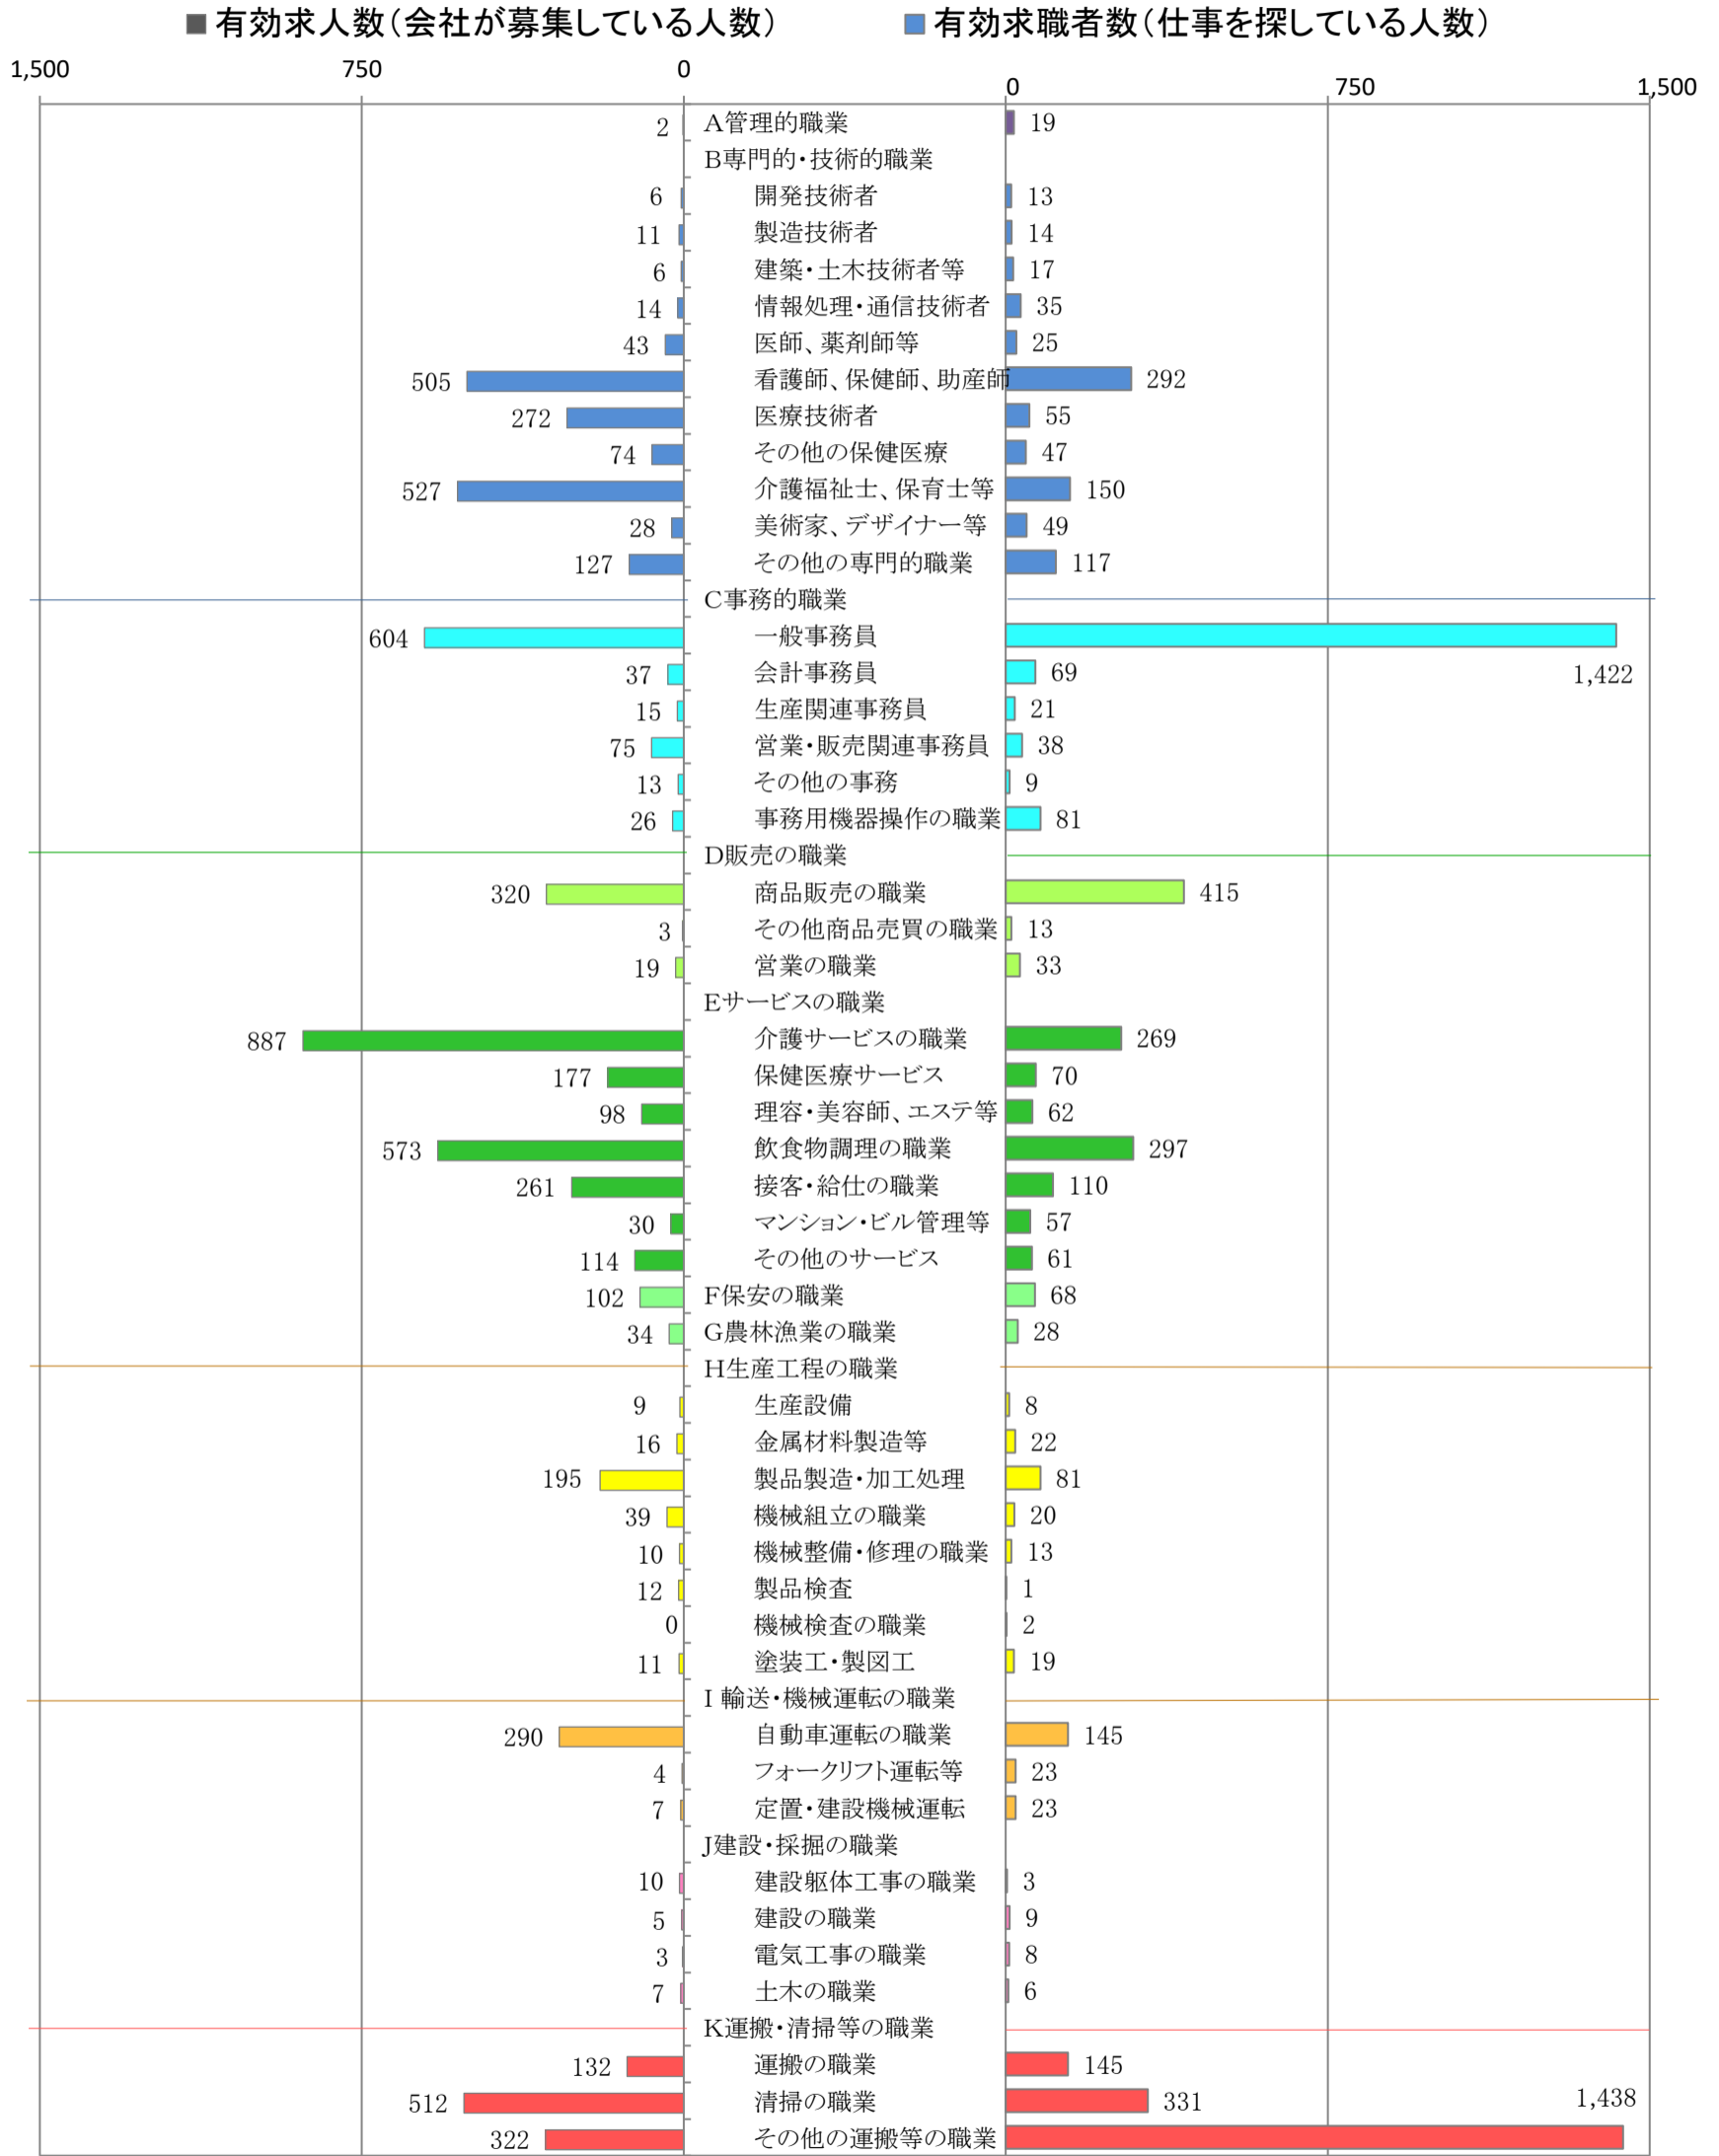

〈北九州地域：バランスシート〉
職業別：有効求人・求職状況(常用・パート)

令和5年2月

※1 ハローワーク小倉、八幡、行橋の合計数
 ※2 福岡労働局ホームページ(https://jsite.mhlw.go.jp/fukuoka-roudoukyoku/jirei_toukei/kyujin_kyushoku/toukei/_120538.html)でも公開しています。
 ※3 ハローワークインターネットサービスの機能拡充に伴い、令和3年9月以降の数値には、ハローワークに来所せず、オンライン上で「求職者マイページ」を開設した求職者数が含まれます。