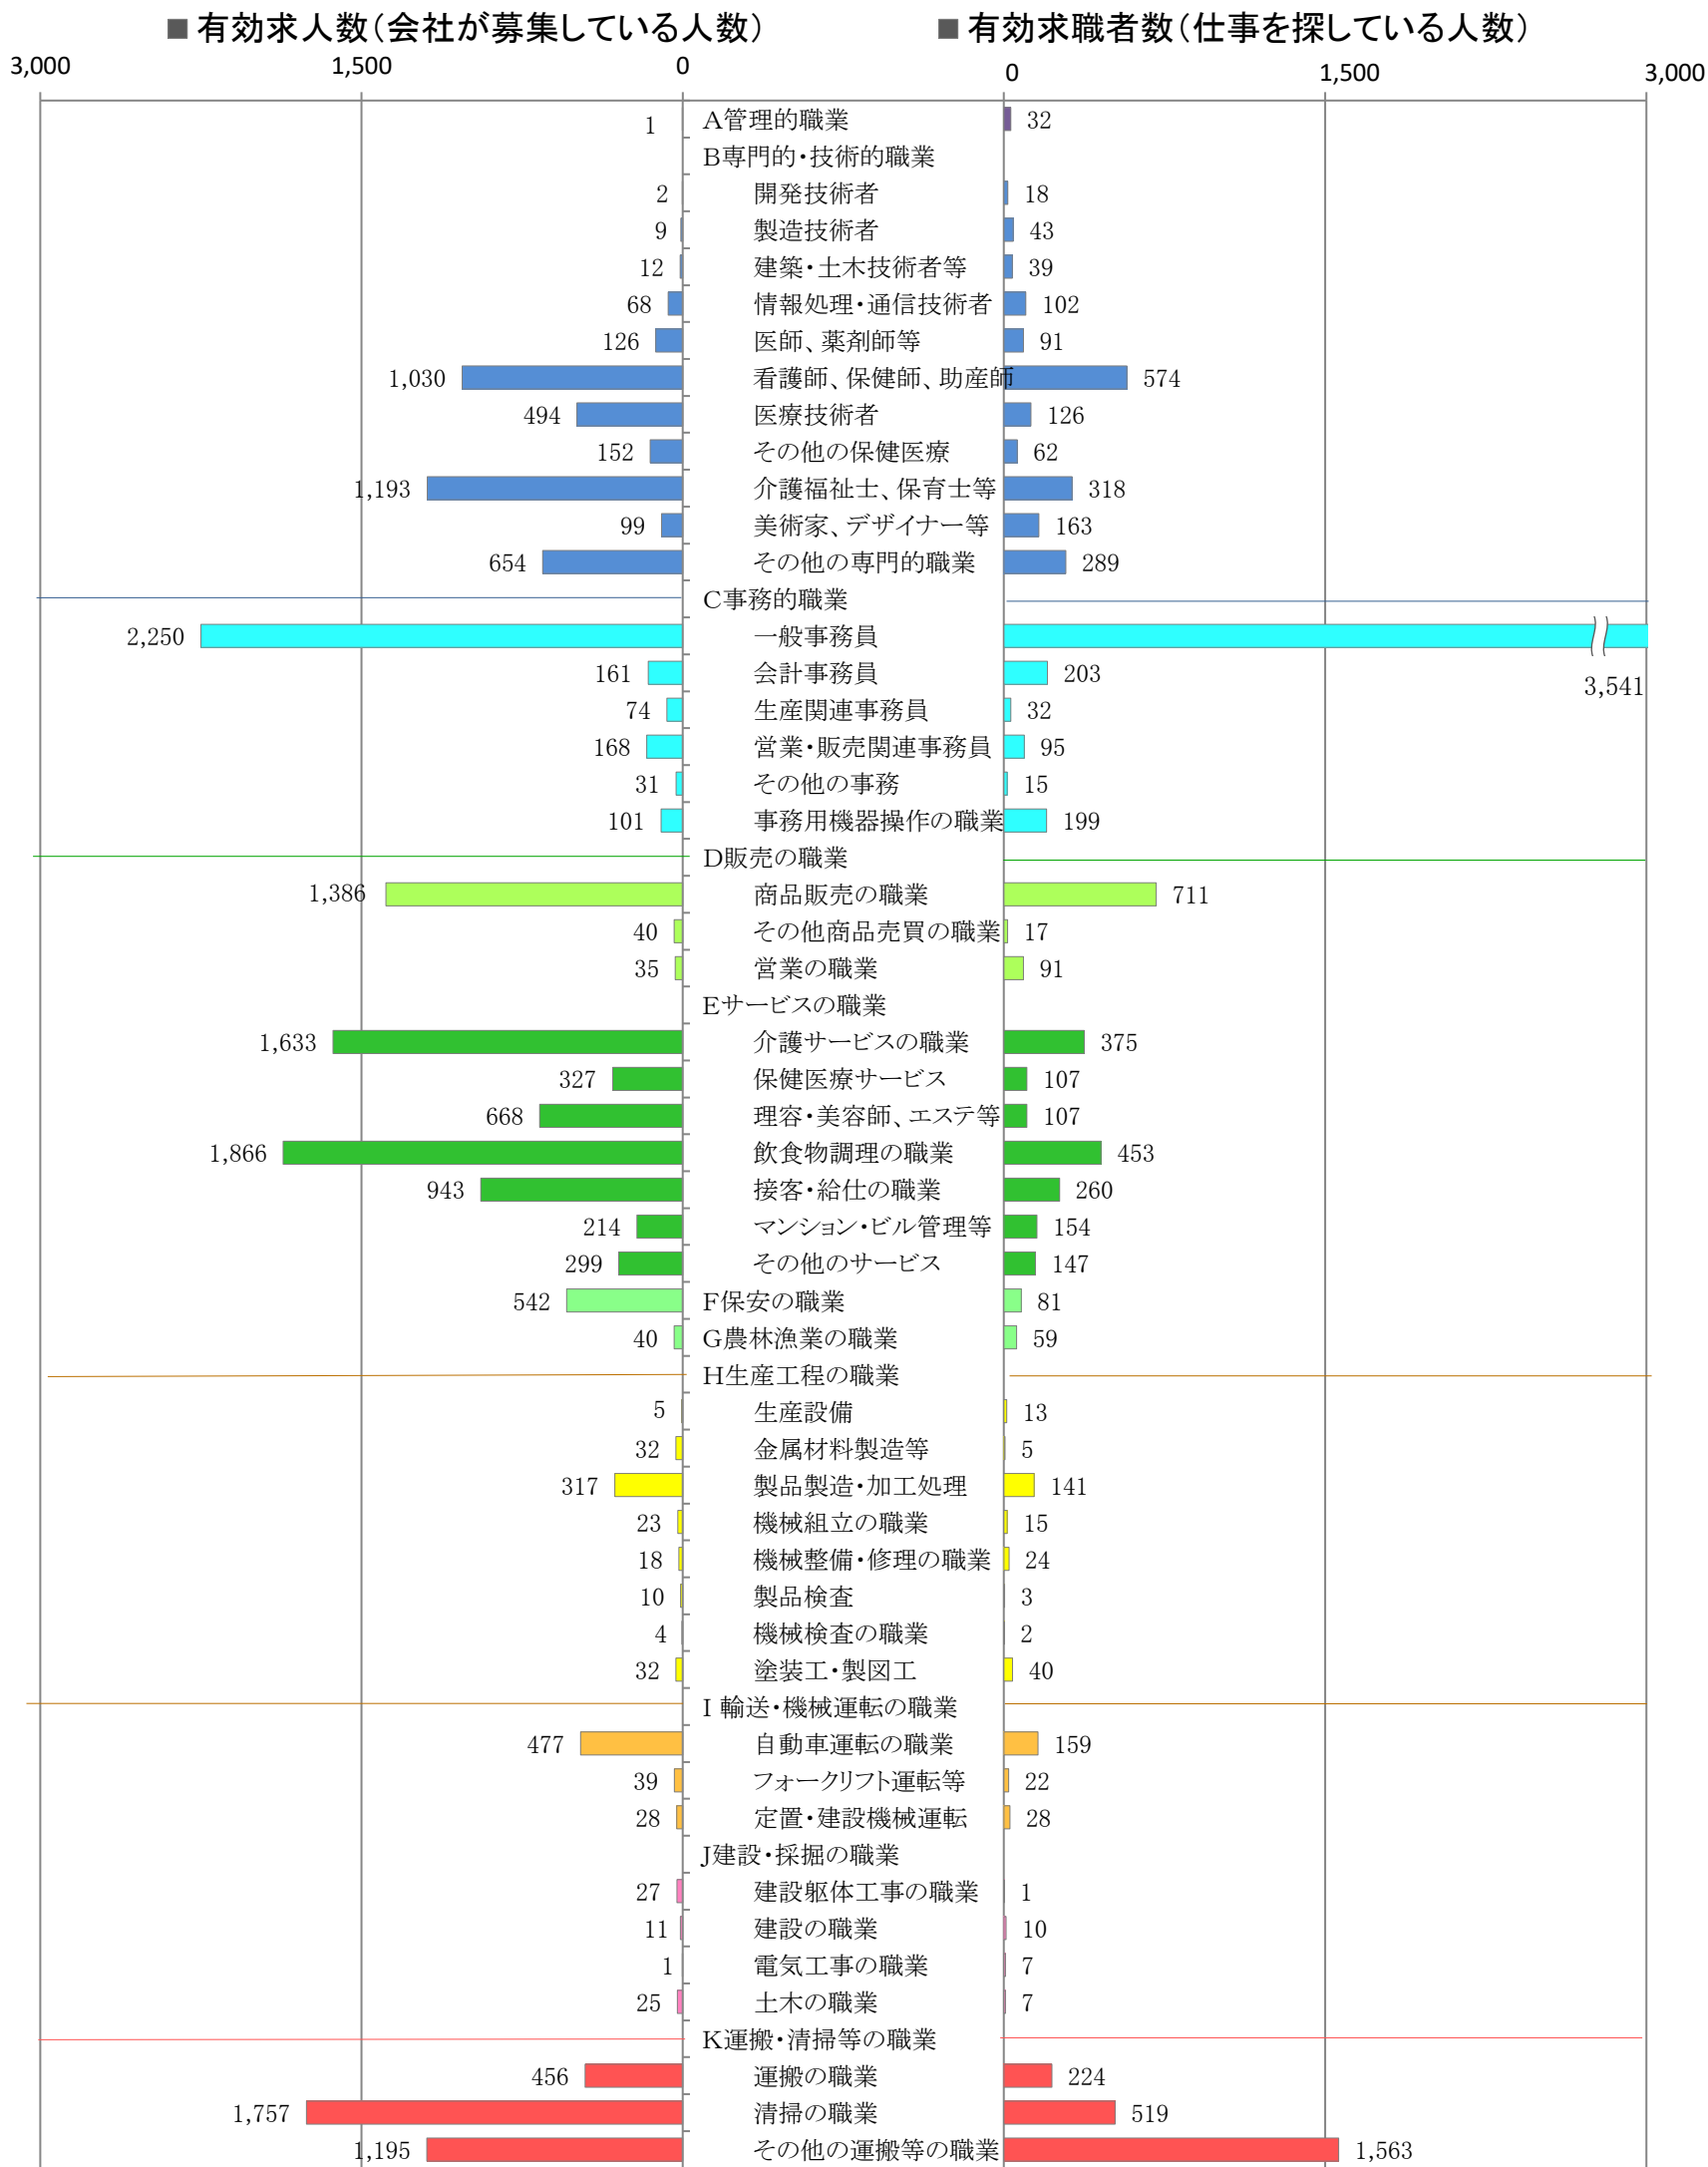

〈福岡地域：バランスシート〉
職業別：有効求人・求職状況(常用・パート)

令和5年2月

※1 ハローワーク福岡中央、福岡東、福岡南、福岡西の合計数
 ※2 福岡労働局ホームページ(https://site.mhlw.go.jp/fukuoka-roudoukyoku/jirei_toukei/kyujin_kyushoku/toukei/_120538.html)でも公開しています。
 ※3 ハローワークインターネットサービスの機能拡充に伴い、令和3年9月以降の数値には、ハローワークに来所せず、オンライン上で「求職者マイページ」を開設した求職者数が含まれます。