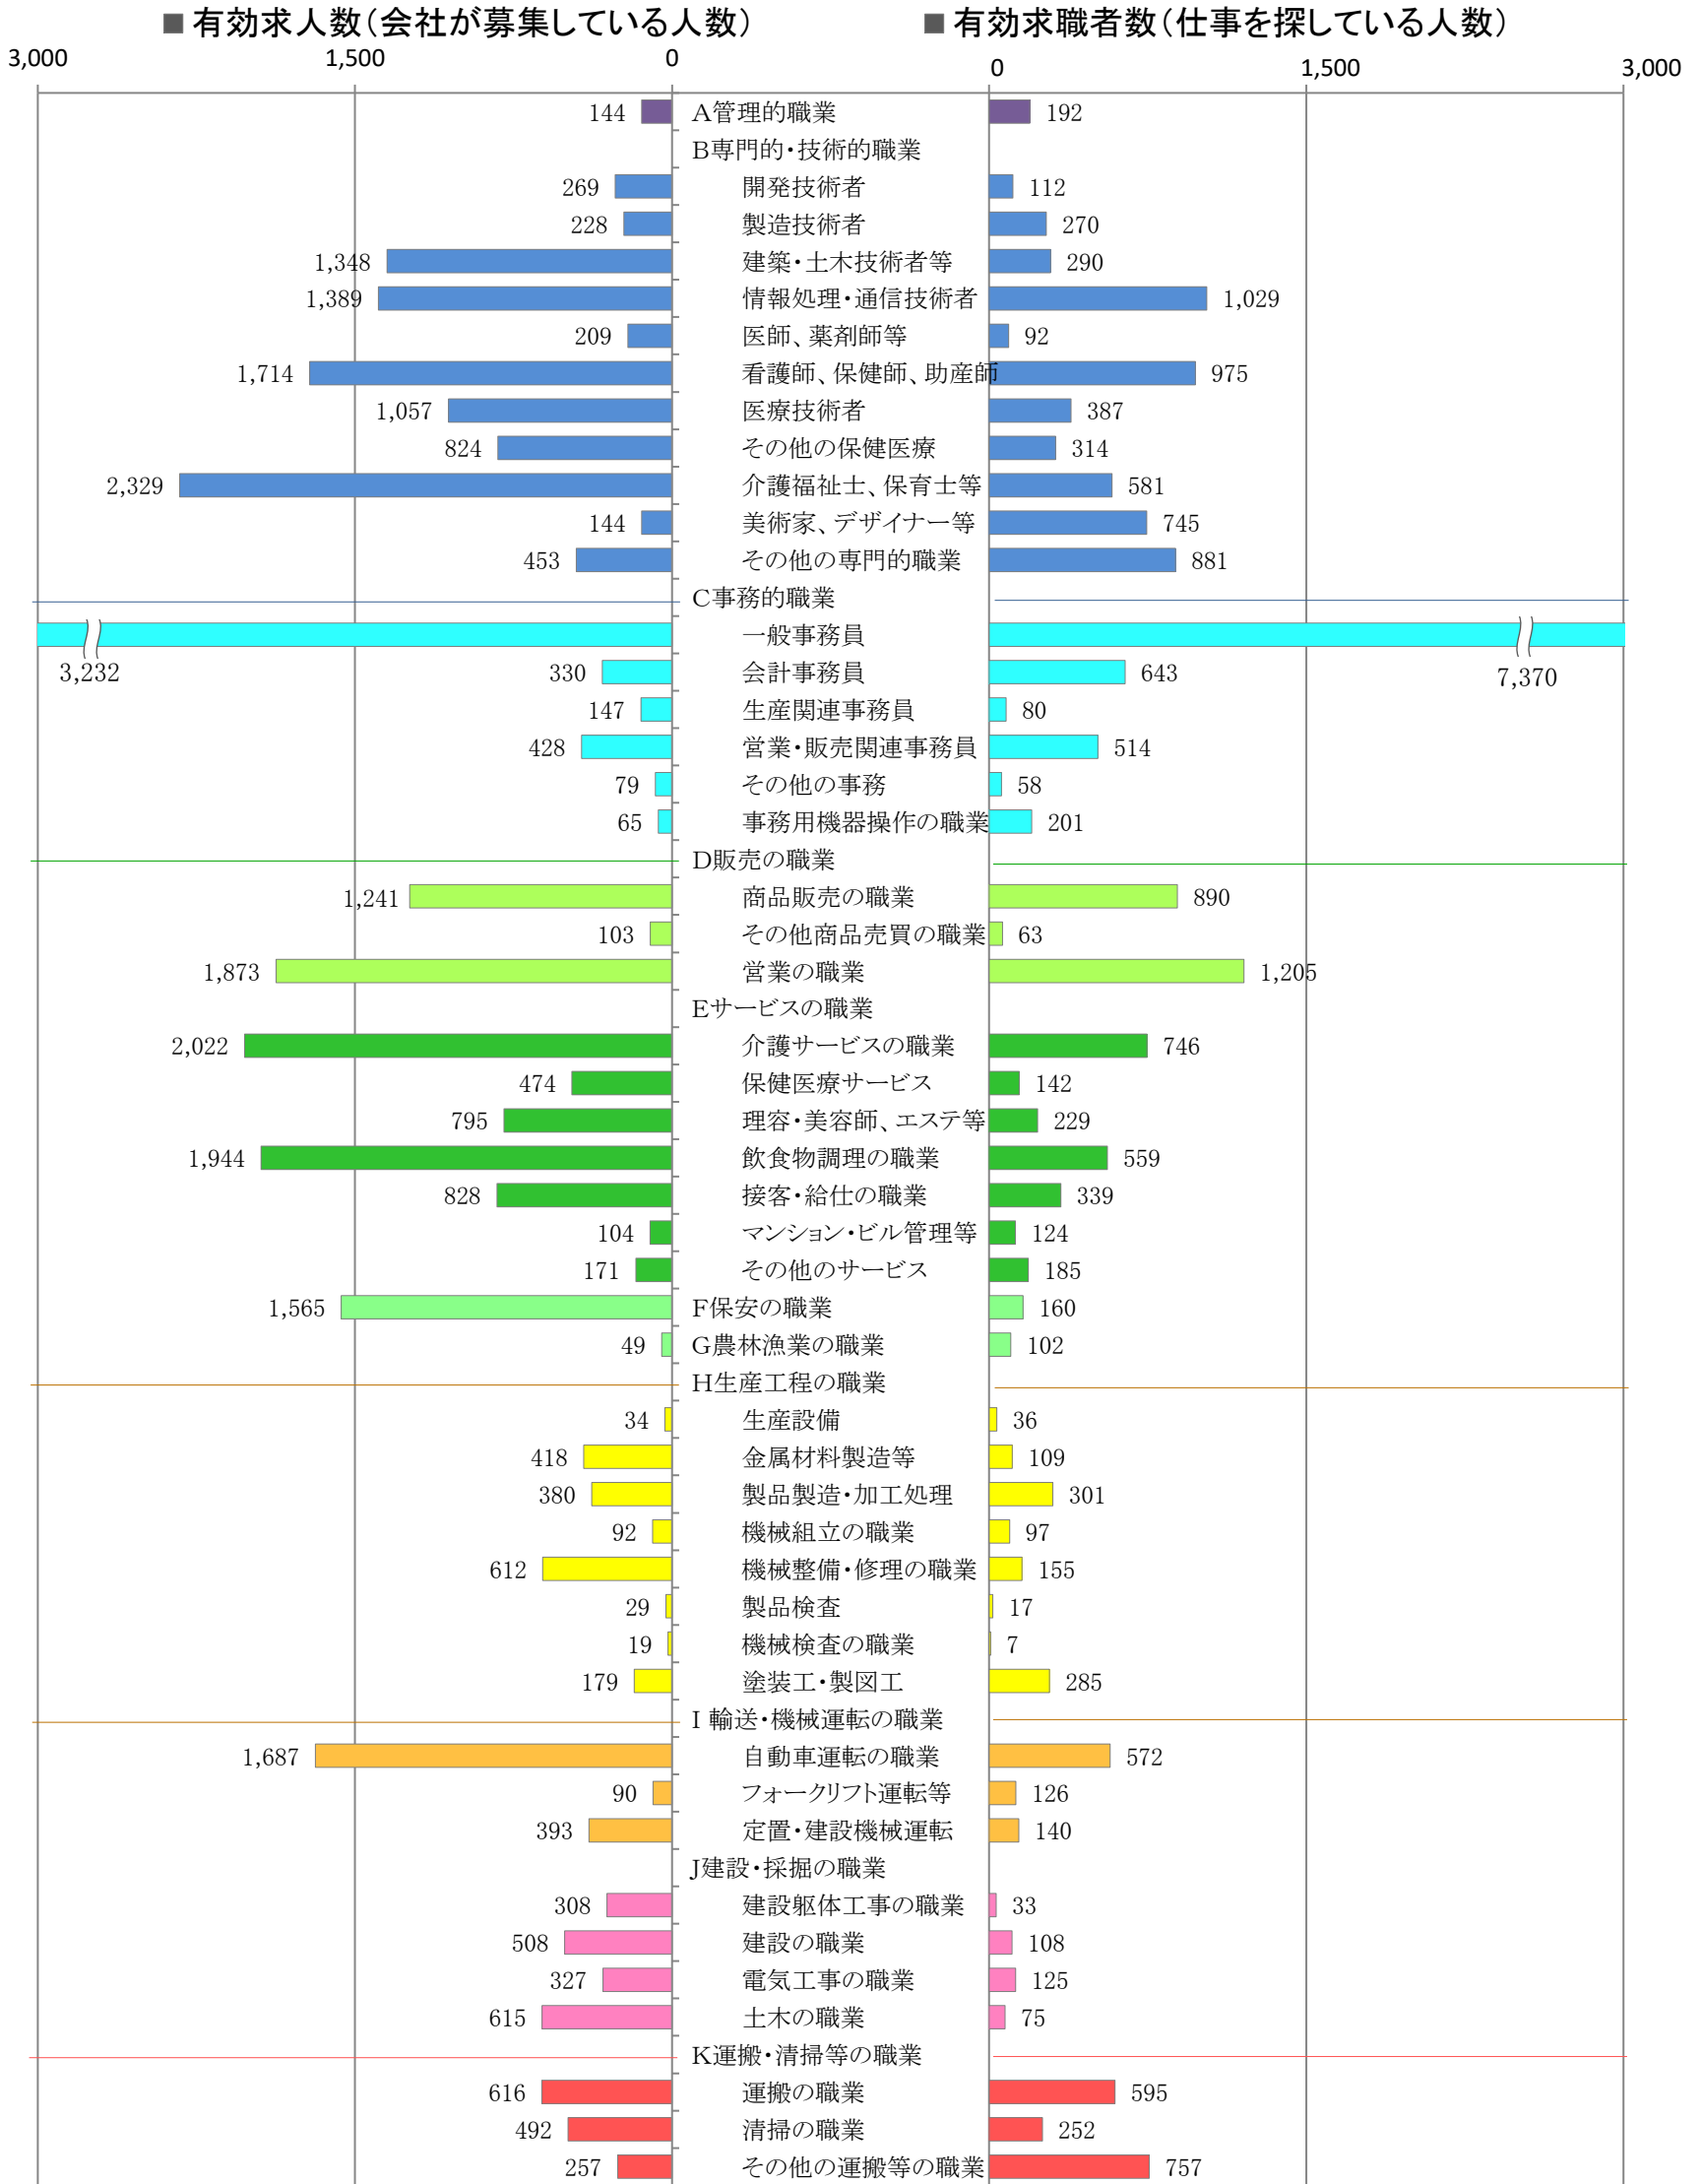

〈福岡地域：バランスシート〉

令和5年2月

職業別：有効求人・求職状況(常用・フルタイム)

※1 ハローワーク福岡中央、福岡東、福岡南、福岡西の合計数

※2 福岡労働局ホームページ([https://jsite.mhlw.go.jp/fukuoka-roudoukyoku/jirei\\_toukei/kyujin\\_kyushoku/toukei/\\_120538.html](https://jsite.mhlw.go.jp/fukuoka-roudoukyoku/jirei_toukei/kyujin_kyushoku/toukei/_120538.html))でも公開しています。

※3 ハローワークインターネットサービスの機能拡充に伴い、令和3年9月以降の数値には、ハローワークに来所せず、オンライン上で「求職者マイページ」を開設した求職者数が含まれます。