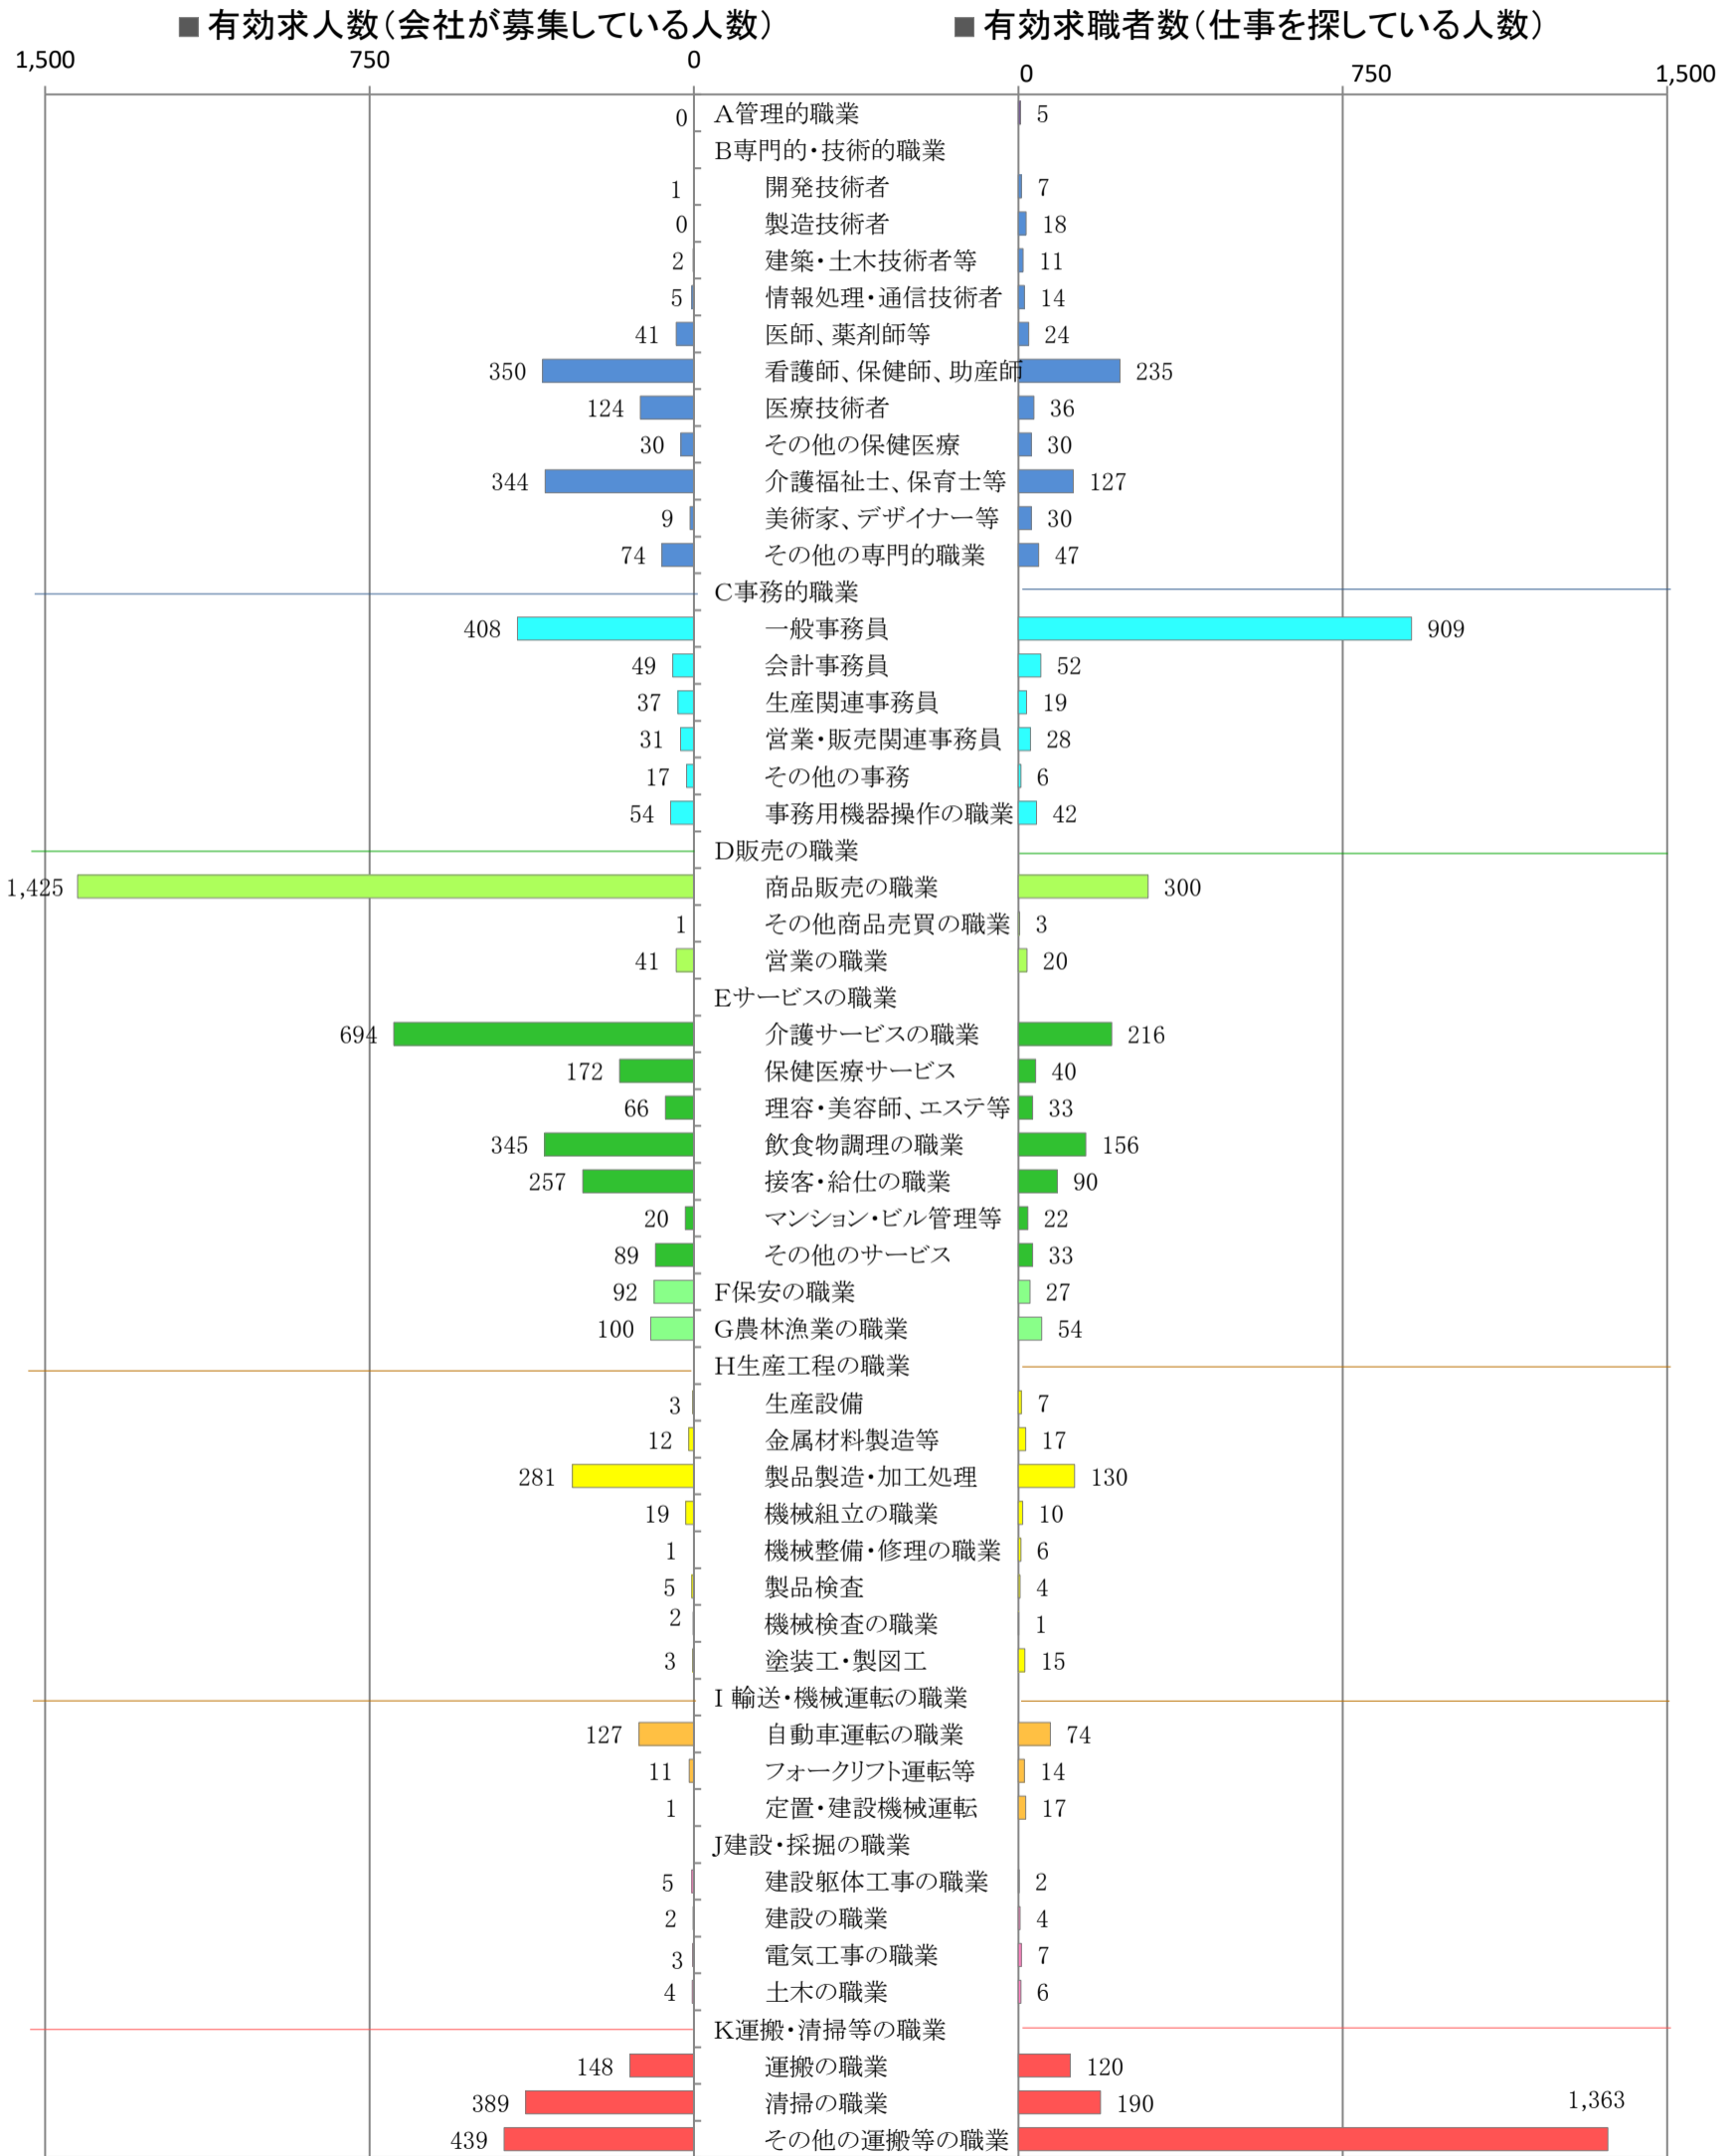

〈南部地域：バランスシート〉
職業別：有効求人・求職状況(常用・パート)

令和5年1月

※1 ハローワーク大牟田、久留米、八女、朝倉の合計数
 ※2 福岡労働局ホームページ(https://jsite.mhlw.go.jp/fukuoka-roudoukyoku/jirei_toukei/kyujin_kyushoku/toukei/_120538.html)でも公開しています。
 ※3 ハローワークインターネットサービスの機能拡充に伴い、令和3年9月以降の数値には、ハローワークに来所せず、オンライン上で「求職者マイページ」を開設した求職者数が含まれます。