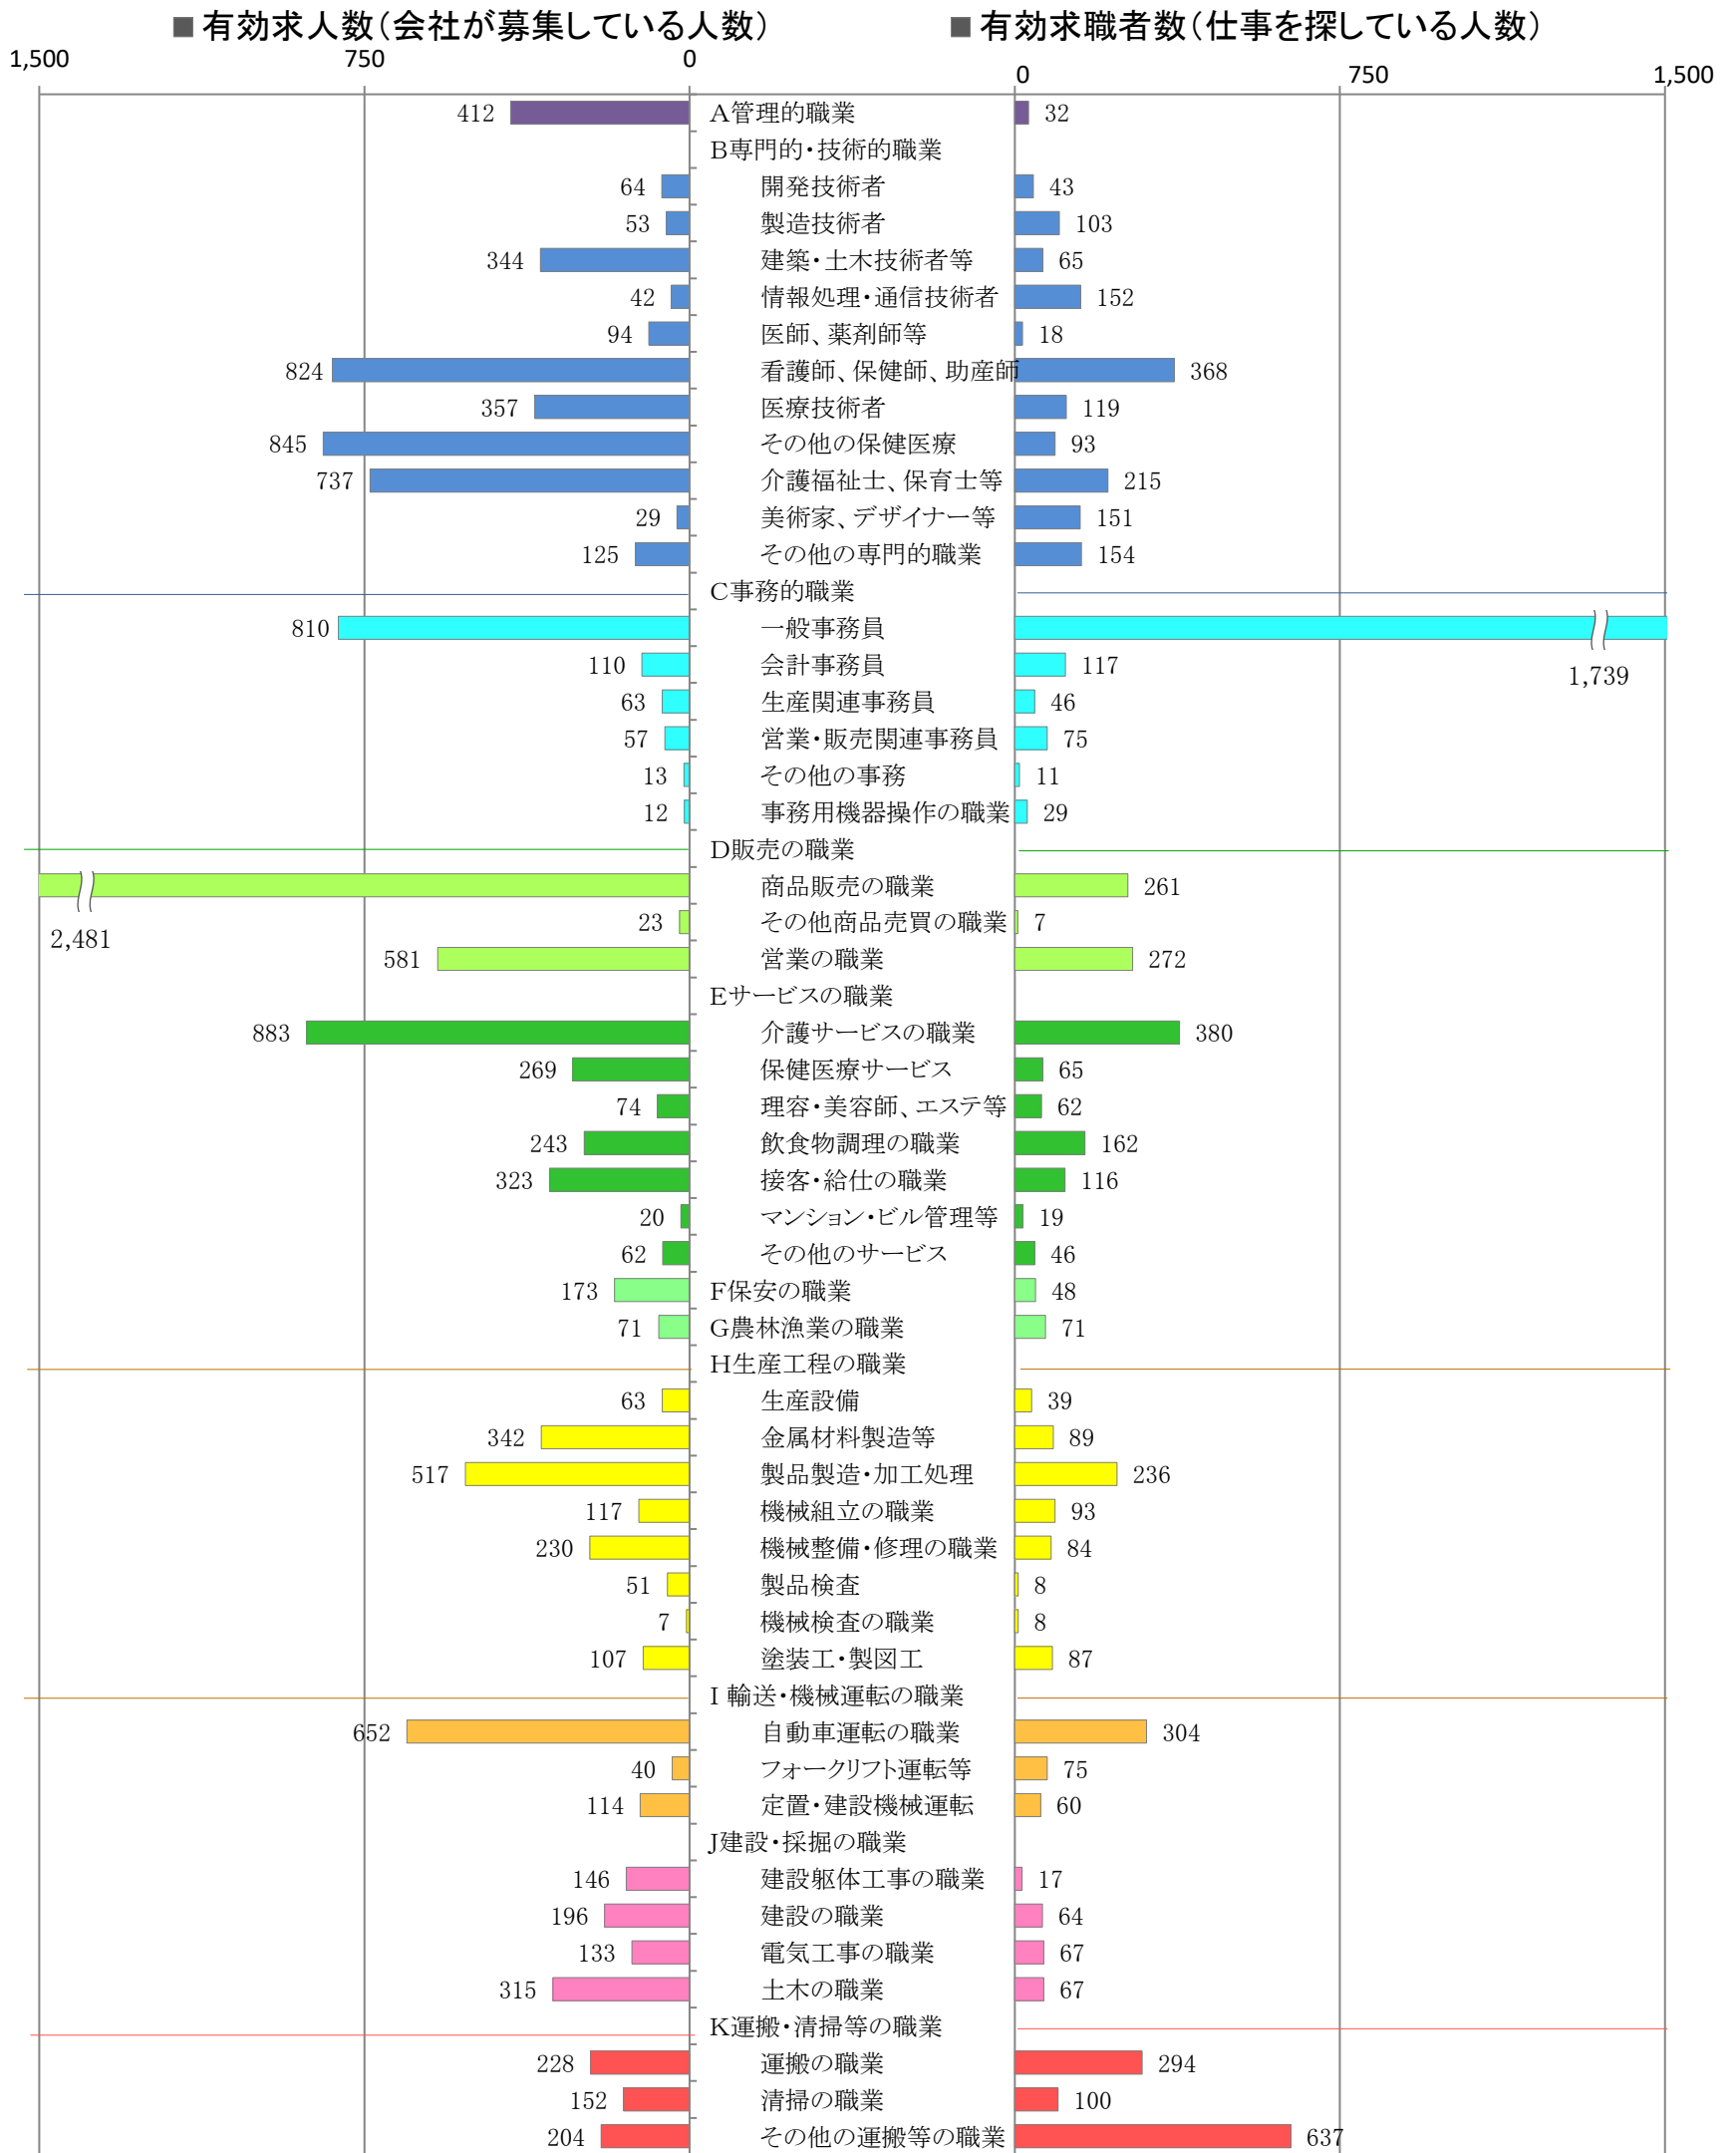

〈南部地域：バランスシート〉

令和5年1月

職業別：有効求人・求職状況(常用・フルタイム)

※1 ハローワーク大牟田、久留米、八女、朝倉の合計数

※2 福岡労働局ホームページ([https://jsite.mhlw.go.jp/fukuoka-roudoukyoku/jirei\\_toukei/kyujin\\_kyushoku/toukei/\\_120538.html](https://jsite.mhlw.go.jp/fukuoka-roudoukyoku/jirei_toukei/kyujin_kyushoku/toukei/_120538.html))でも公開しています。

※3 ハローワークインターネットサービスの機能拡充に伴い、令和3年9月以降の数値には、ハローワークに来所せず、オンライン上で「求職者マイページ」を開設した求職者数が含まれます。