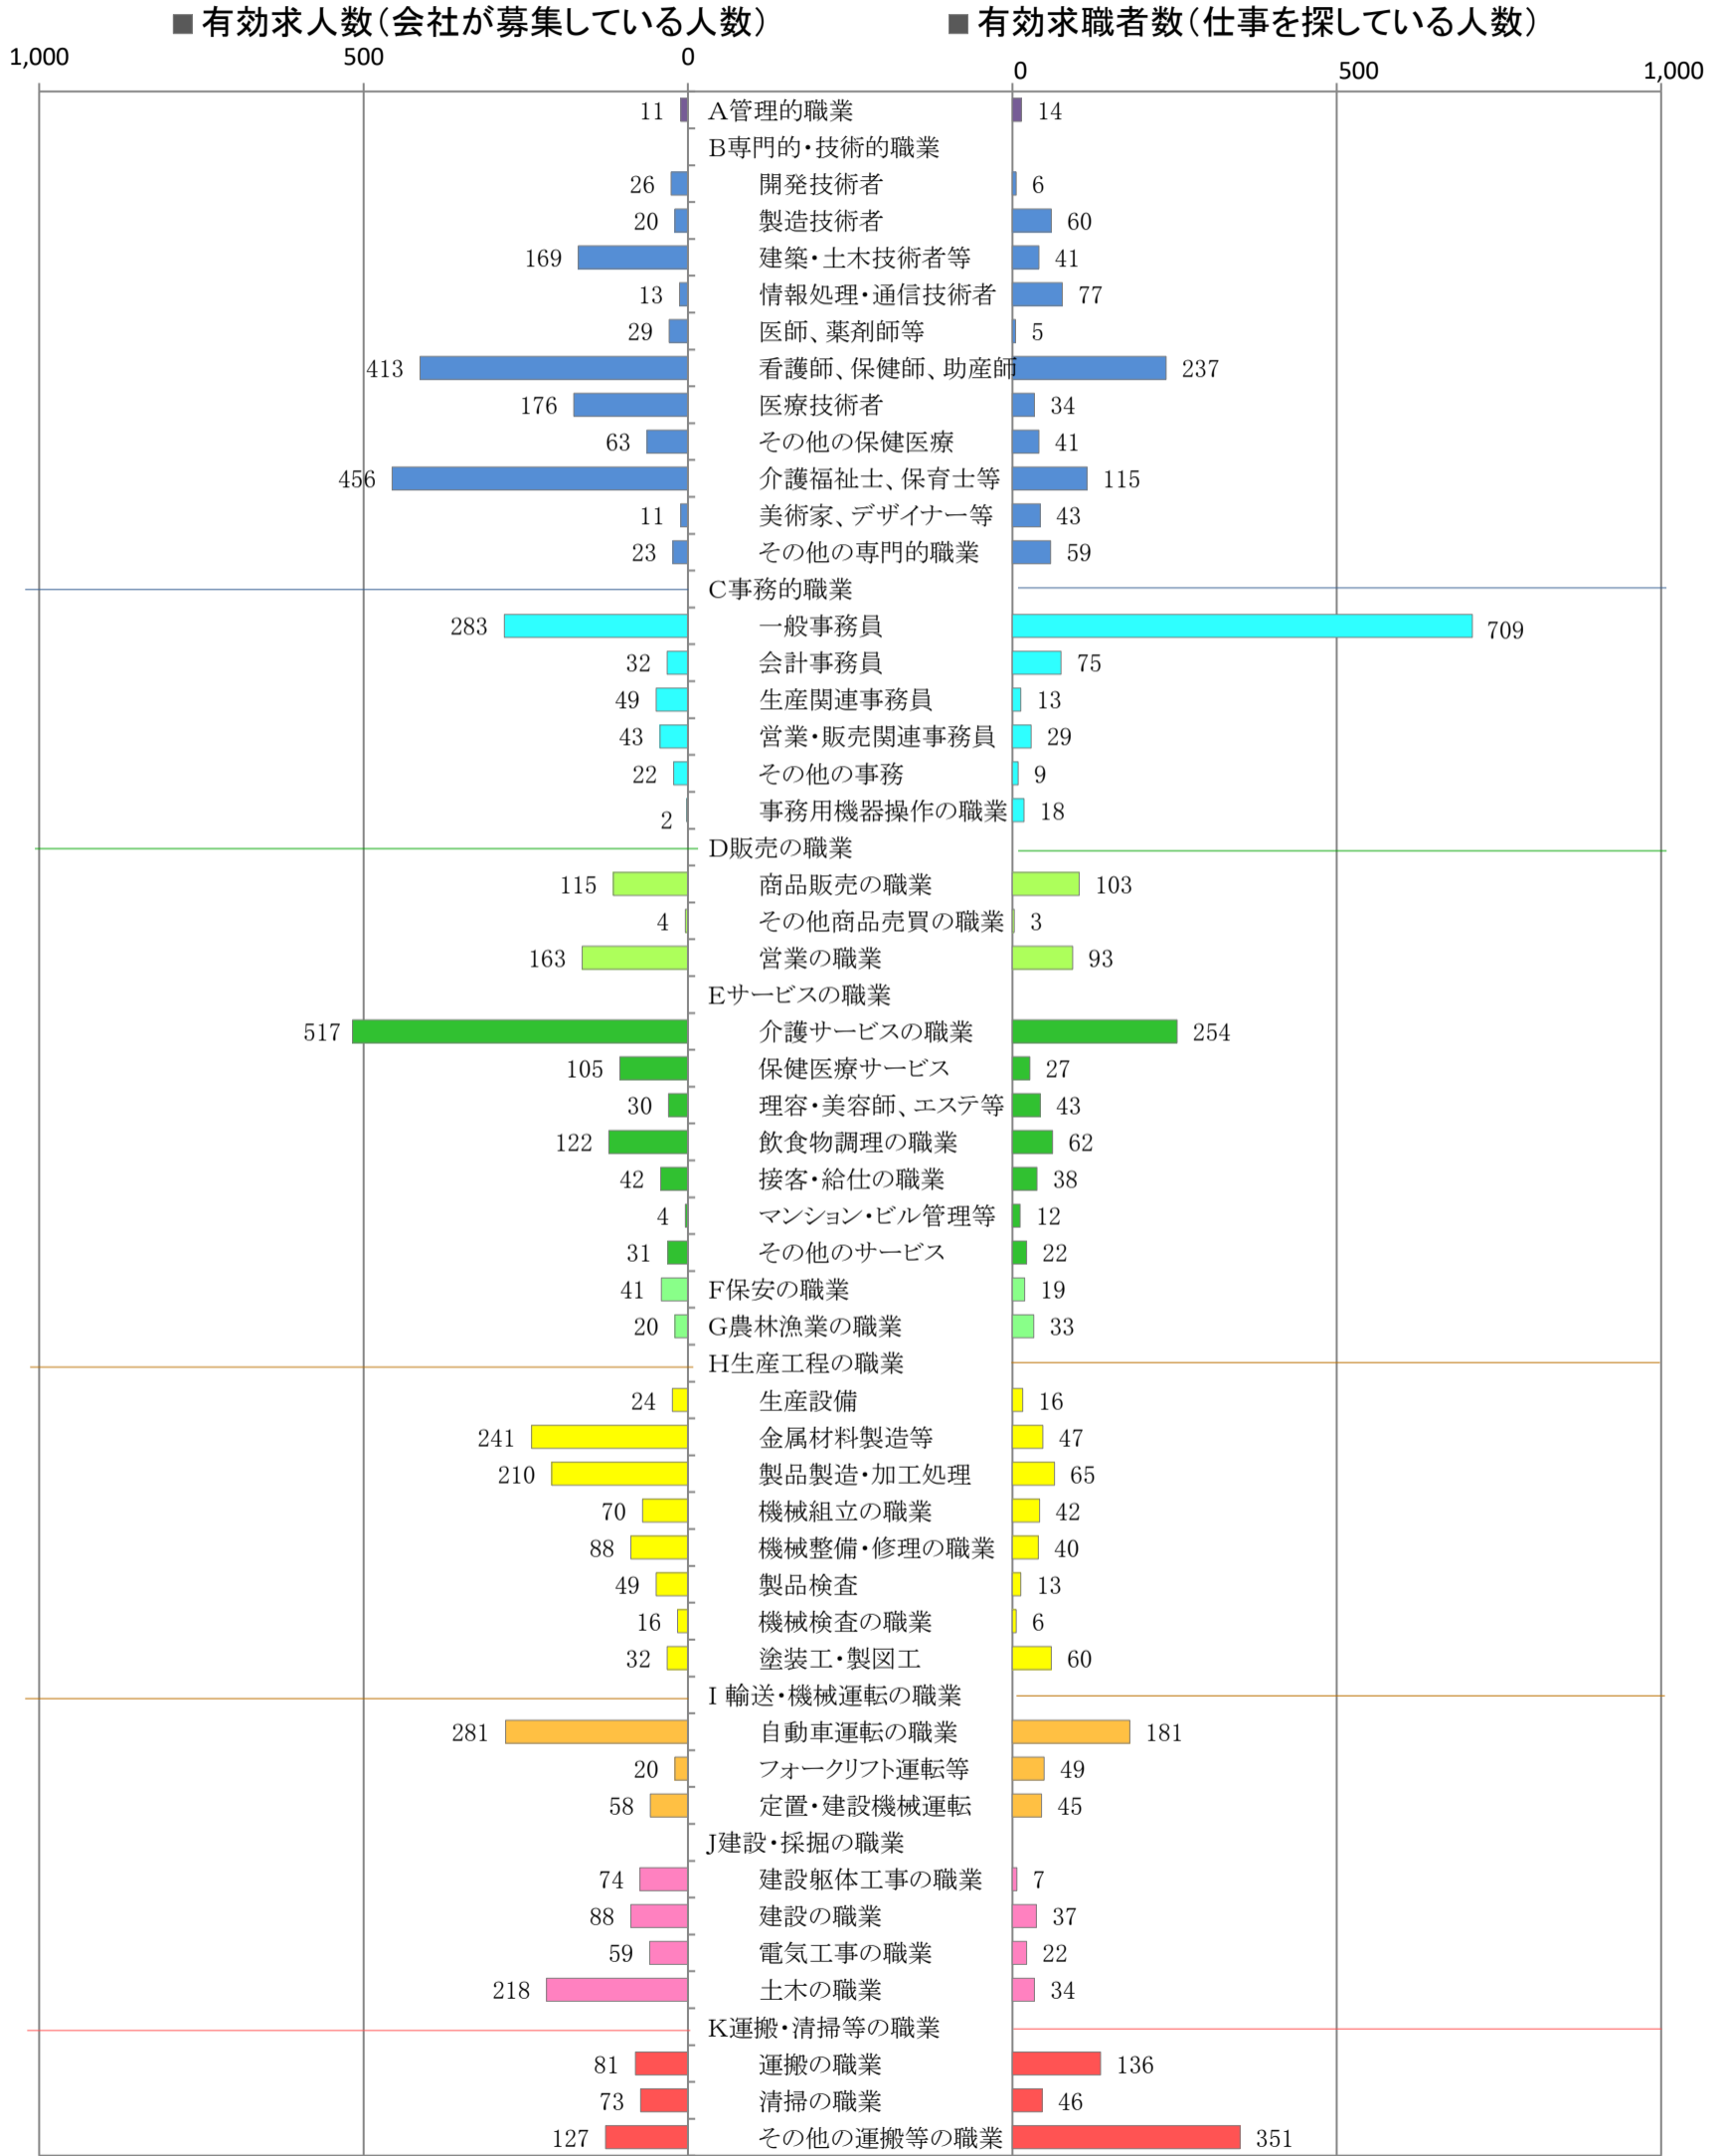

# 〈筑豊地域：バランスシート〉

令和5年1月

## 職業別：有効求人・求職状況(常用・フルタイム)

※1 ハローワーク飯塚、直方、田川の合計数

※2 福岡労働局ホームページ([https://jsite.mhlw.go.jp/fukuoka-roudoukyoku/jirei\\_toukei/kyujin\\_kyushoku/toukei/\\_120538.html](https://jsite.mhlw.go.jp/fukuoka-roudoukyoku/jirei_toukei/kyujin_kyushoku/toukei/_120538.html))でも公開しています。