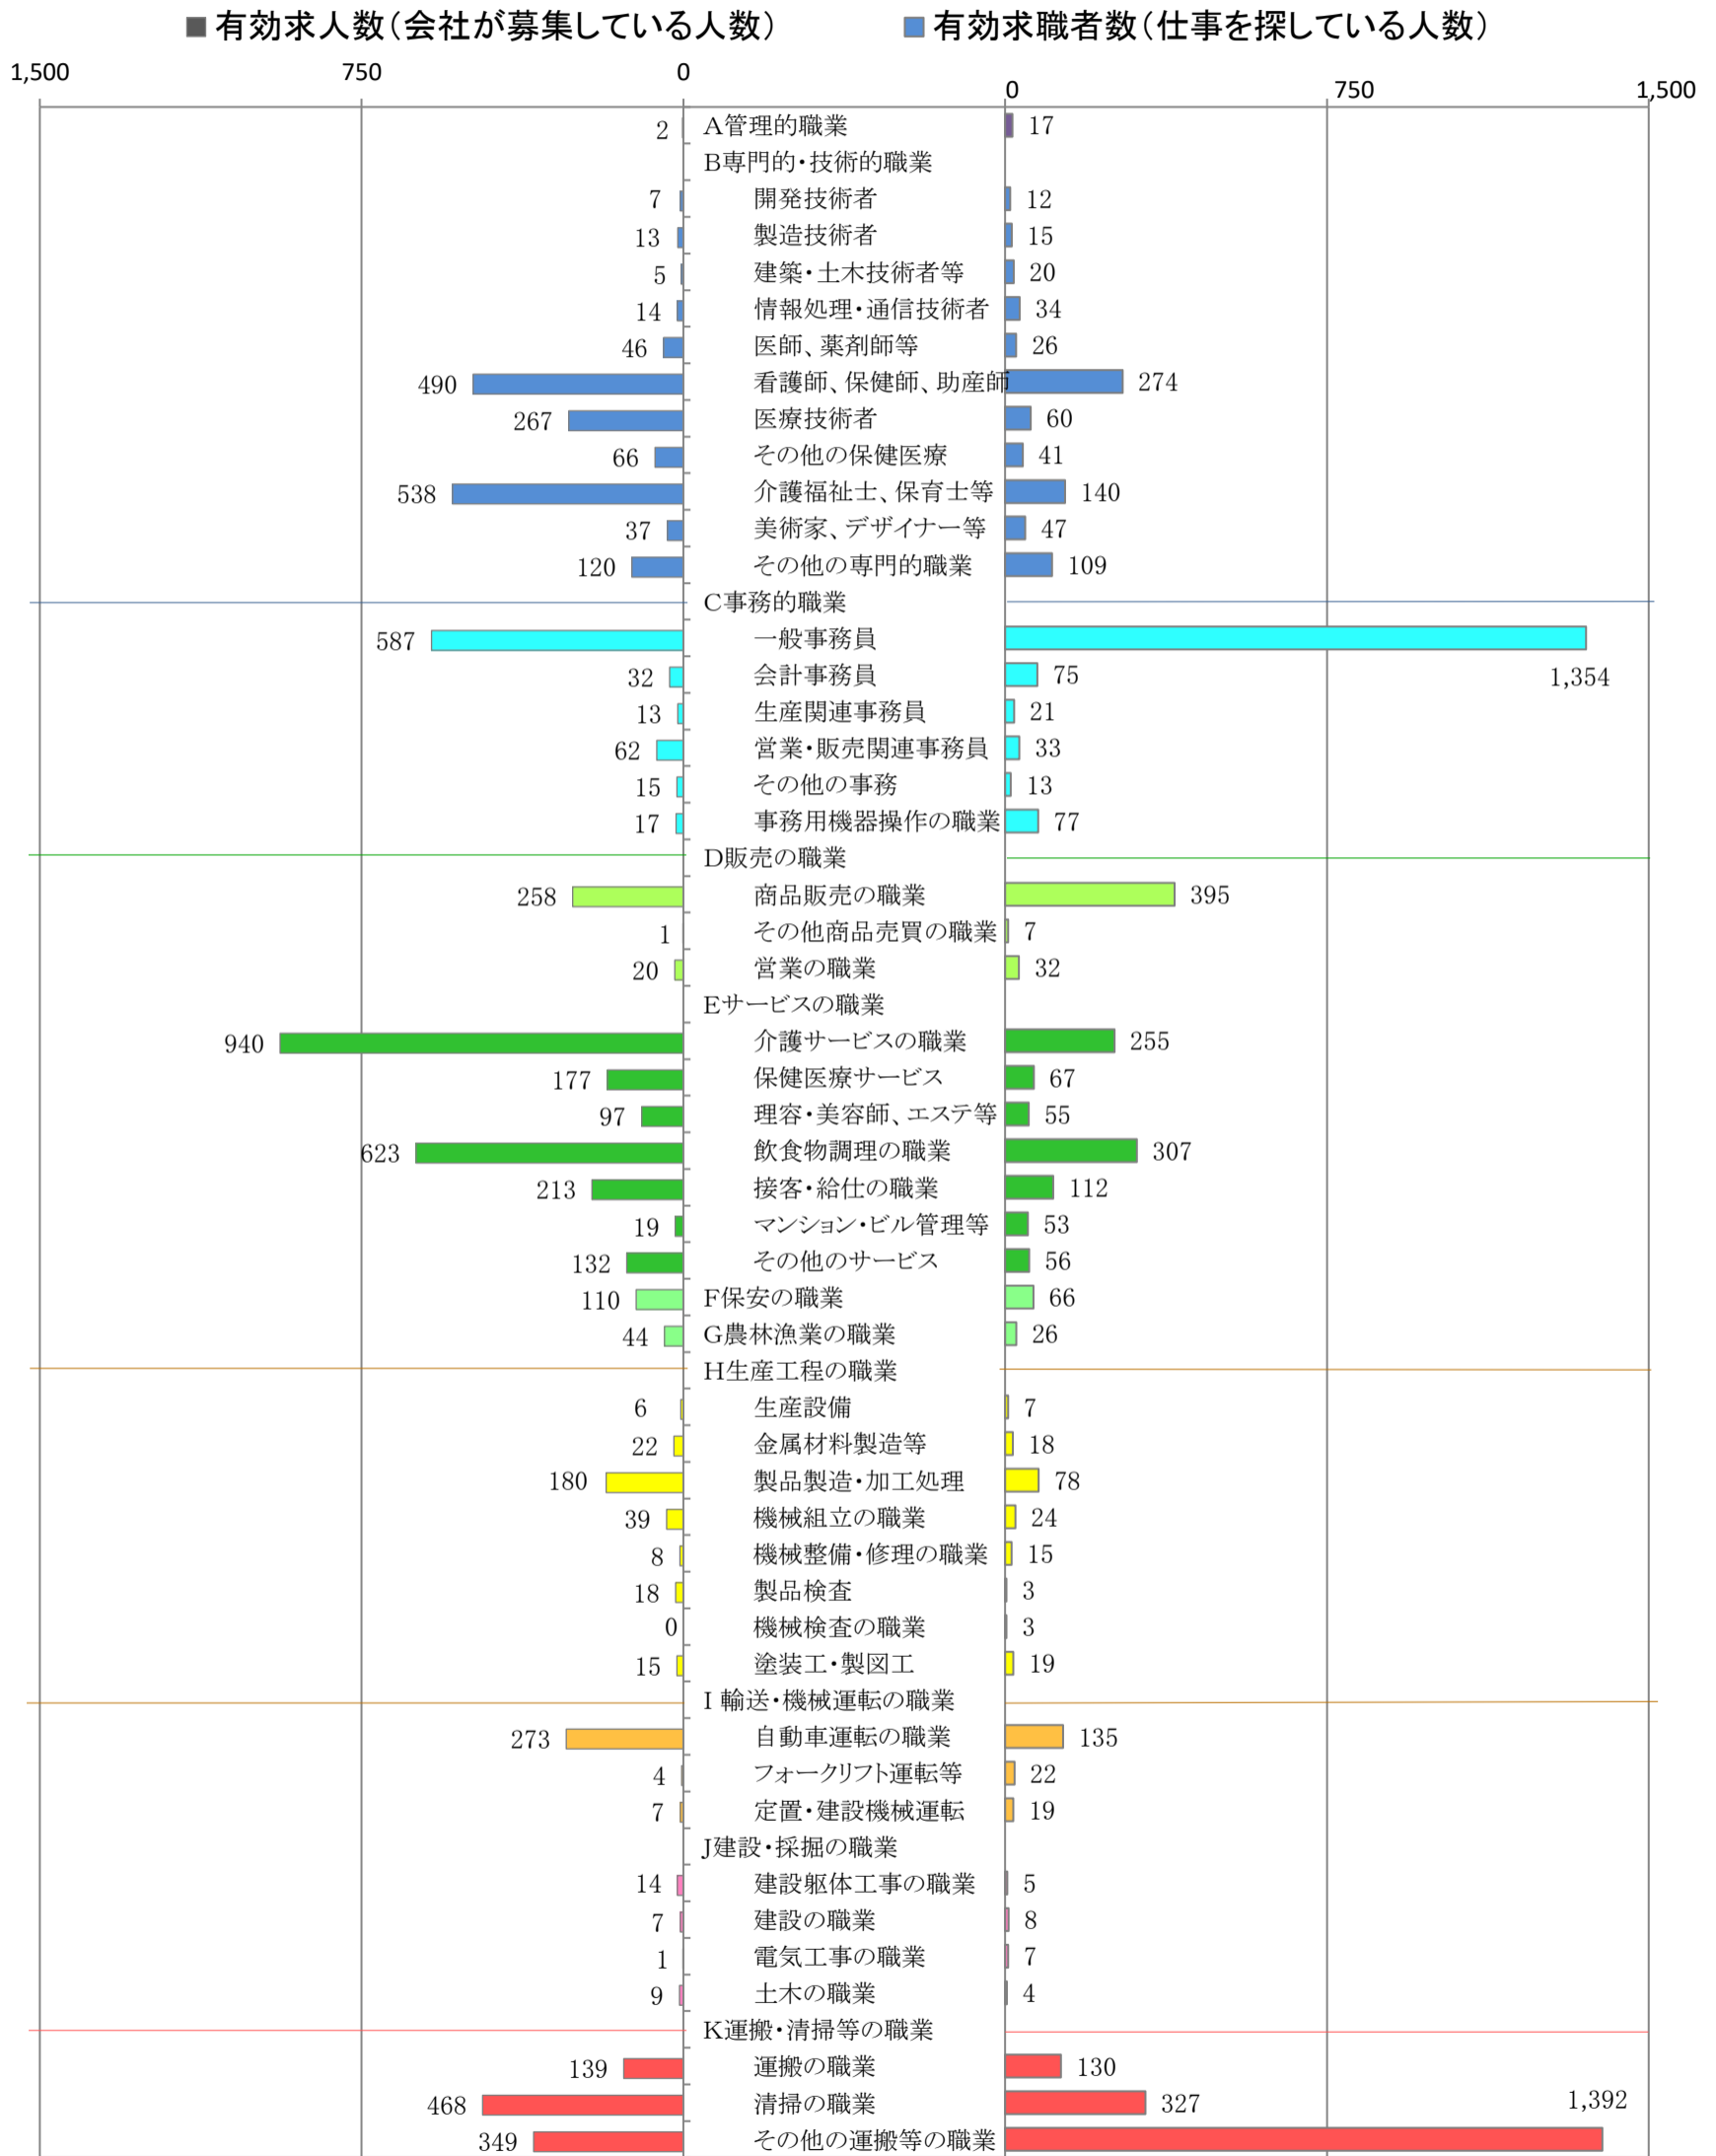

〈北九州地域：バランスシート〉

職業別：有効求人・求職状況(常用・パート)

令和5年1月

※1 ハローワーク小倉、八幡、行橋の合計数

※2 福岡労働局ホームページ(https://jsite.mhlw.go.jp/fukuoka-roudoukyoku/jirei_toukei/kyujin_kyushoku/toukei/_120538.html)でも公開しています。

※3 ハローワークインターネットサービスの機能拡充に伴い、令和3年9月以降の数値には、ハローワークに来所せず、オンライン上で「求職者マイページ」を開設した求職者数が含まれます。