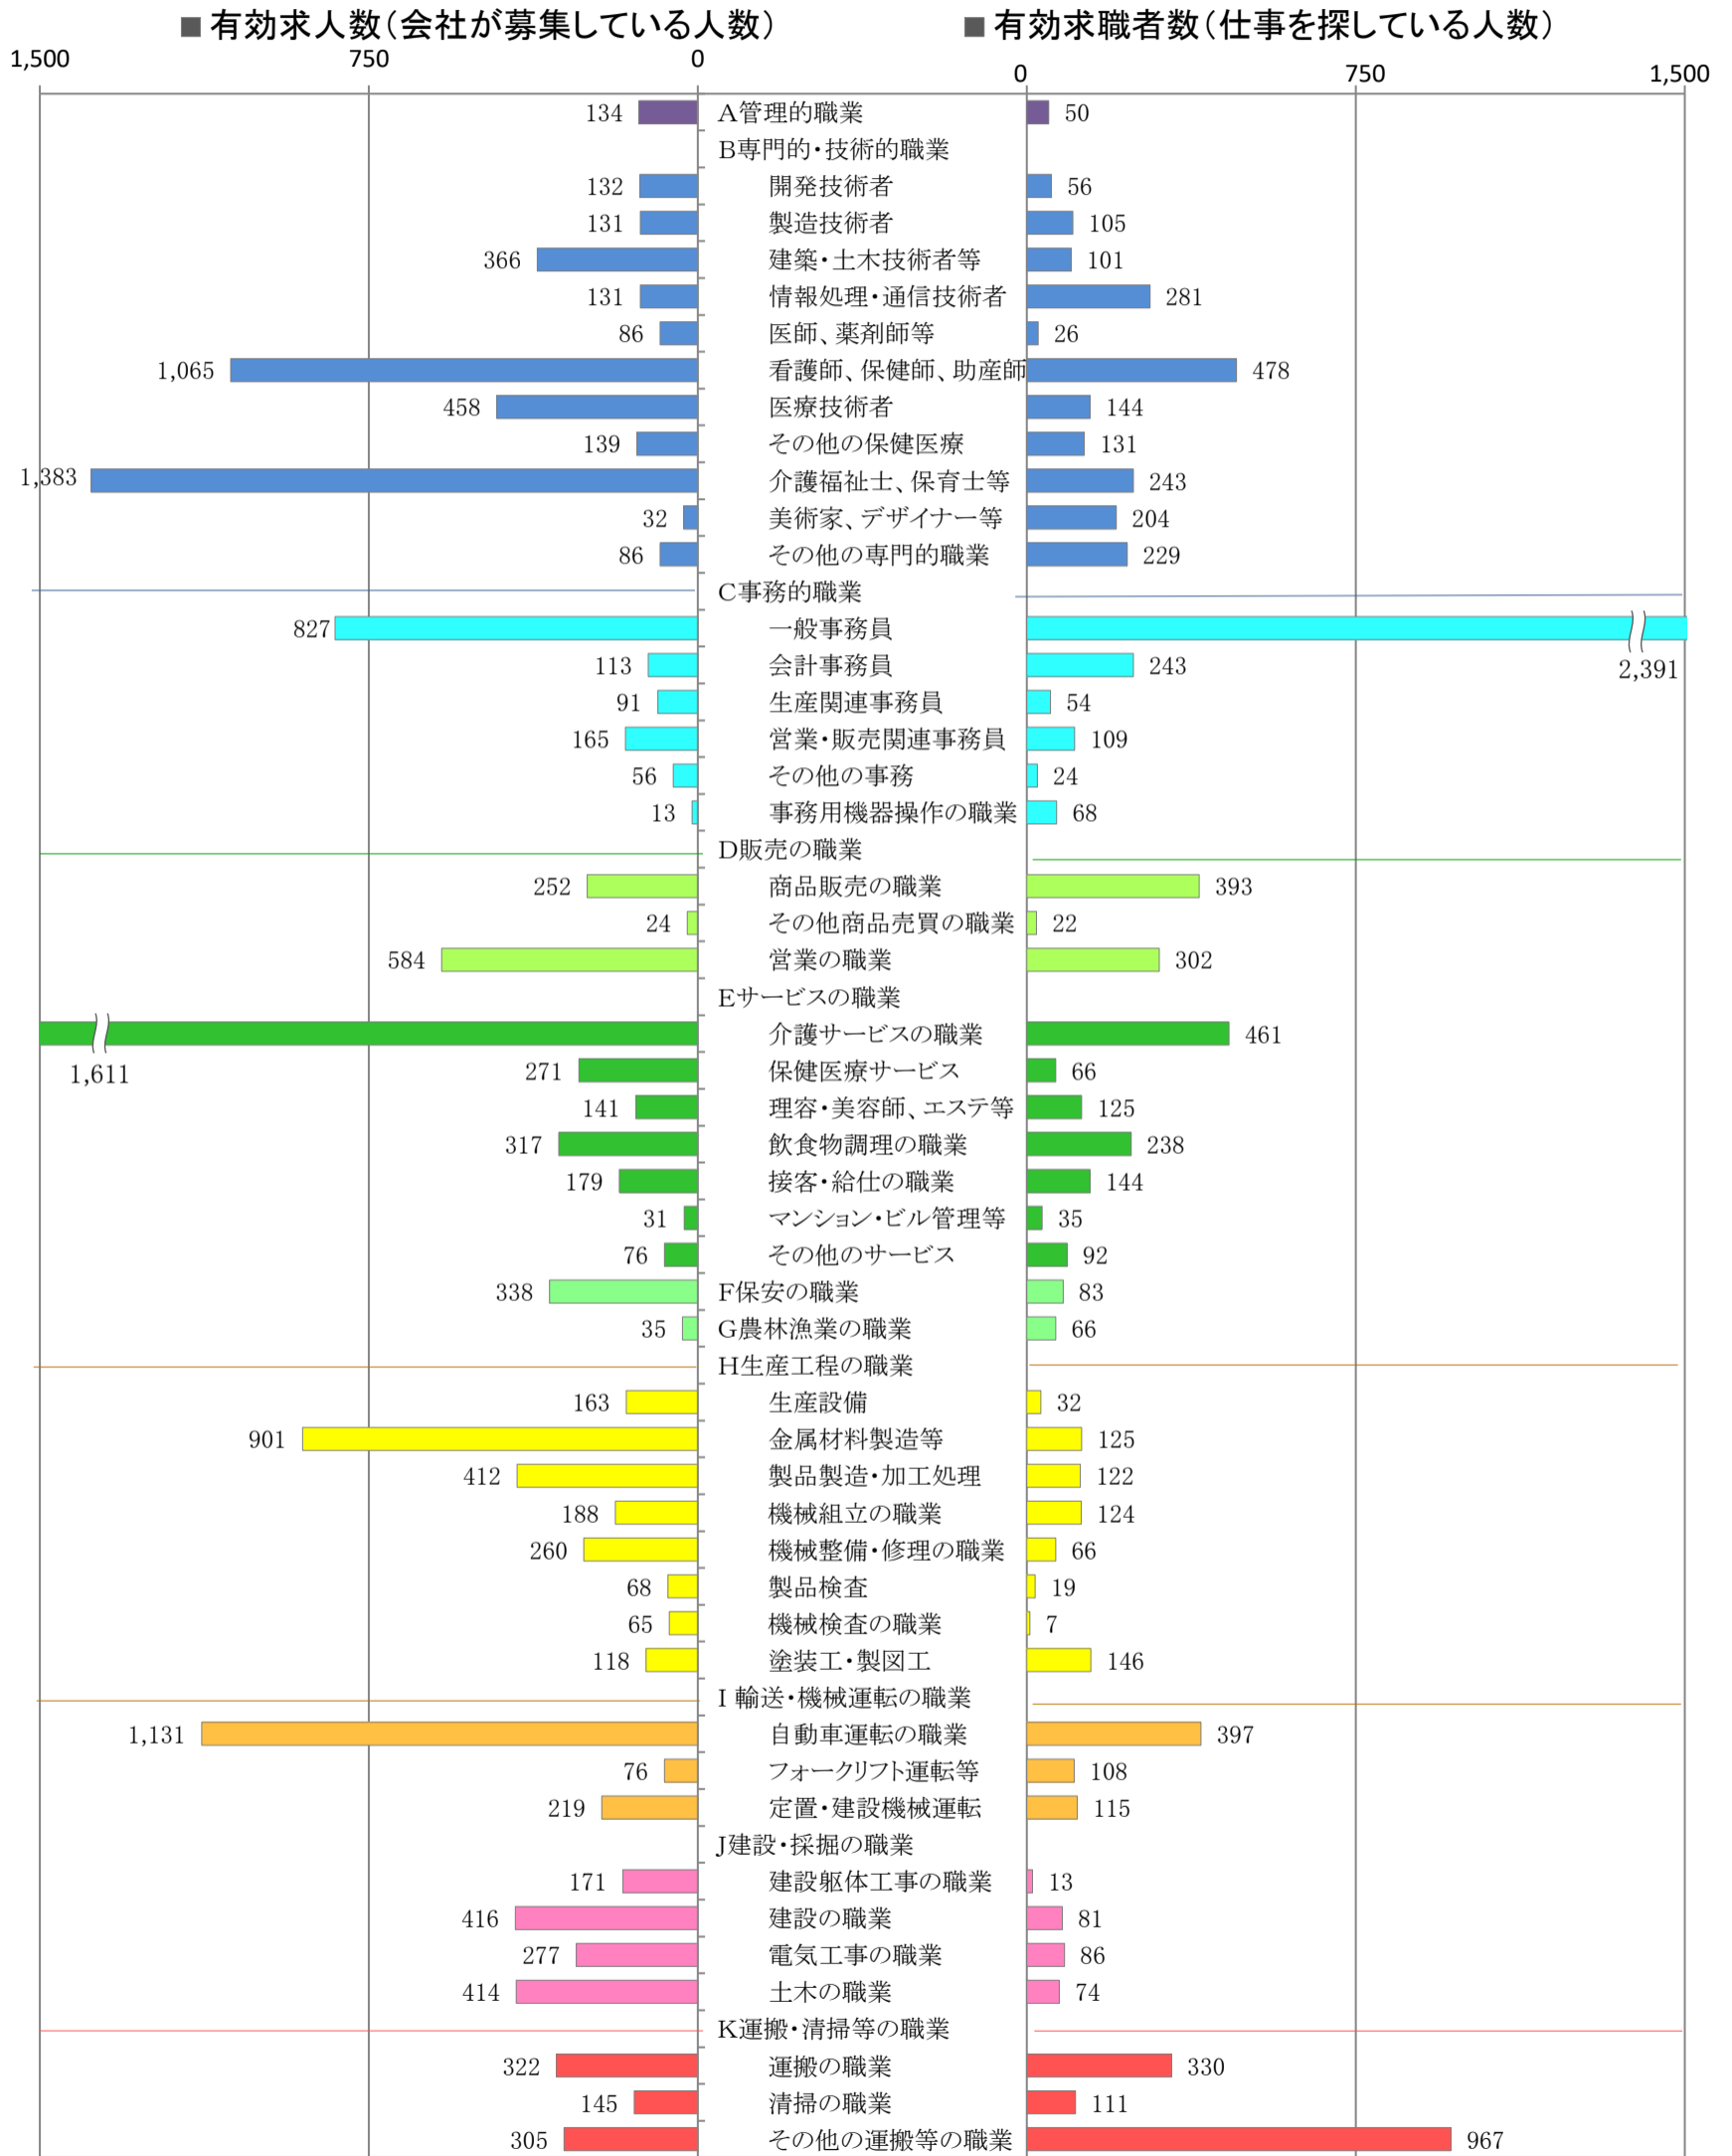

〈北九州地域: バランスシート〉

令和5年1月

職業別: 有効求人・求職状況(常用・フルタイム)

※1 ハローワーク小倉、八幡、行橋の合計数

※2 福岡労働局ホームページ(https://jsite.mhlw.go.jp/fukuoka-roudoukyoku/jirei_toukei/kyujin_kyushoku/toukei/_120538.html)でも公開しています。

※3 ハローワークインターネットサービスの機能拡充に伴い、令和3年9月以降の数値には、ハローワークに来所せず、オンライン上で「求職者マイページ」を開した求職者数が含まれます。