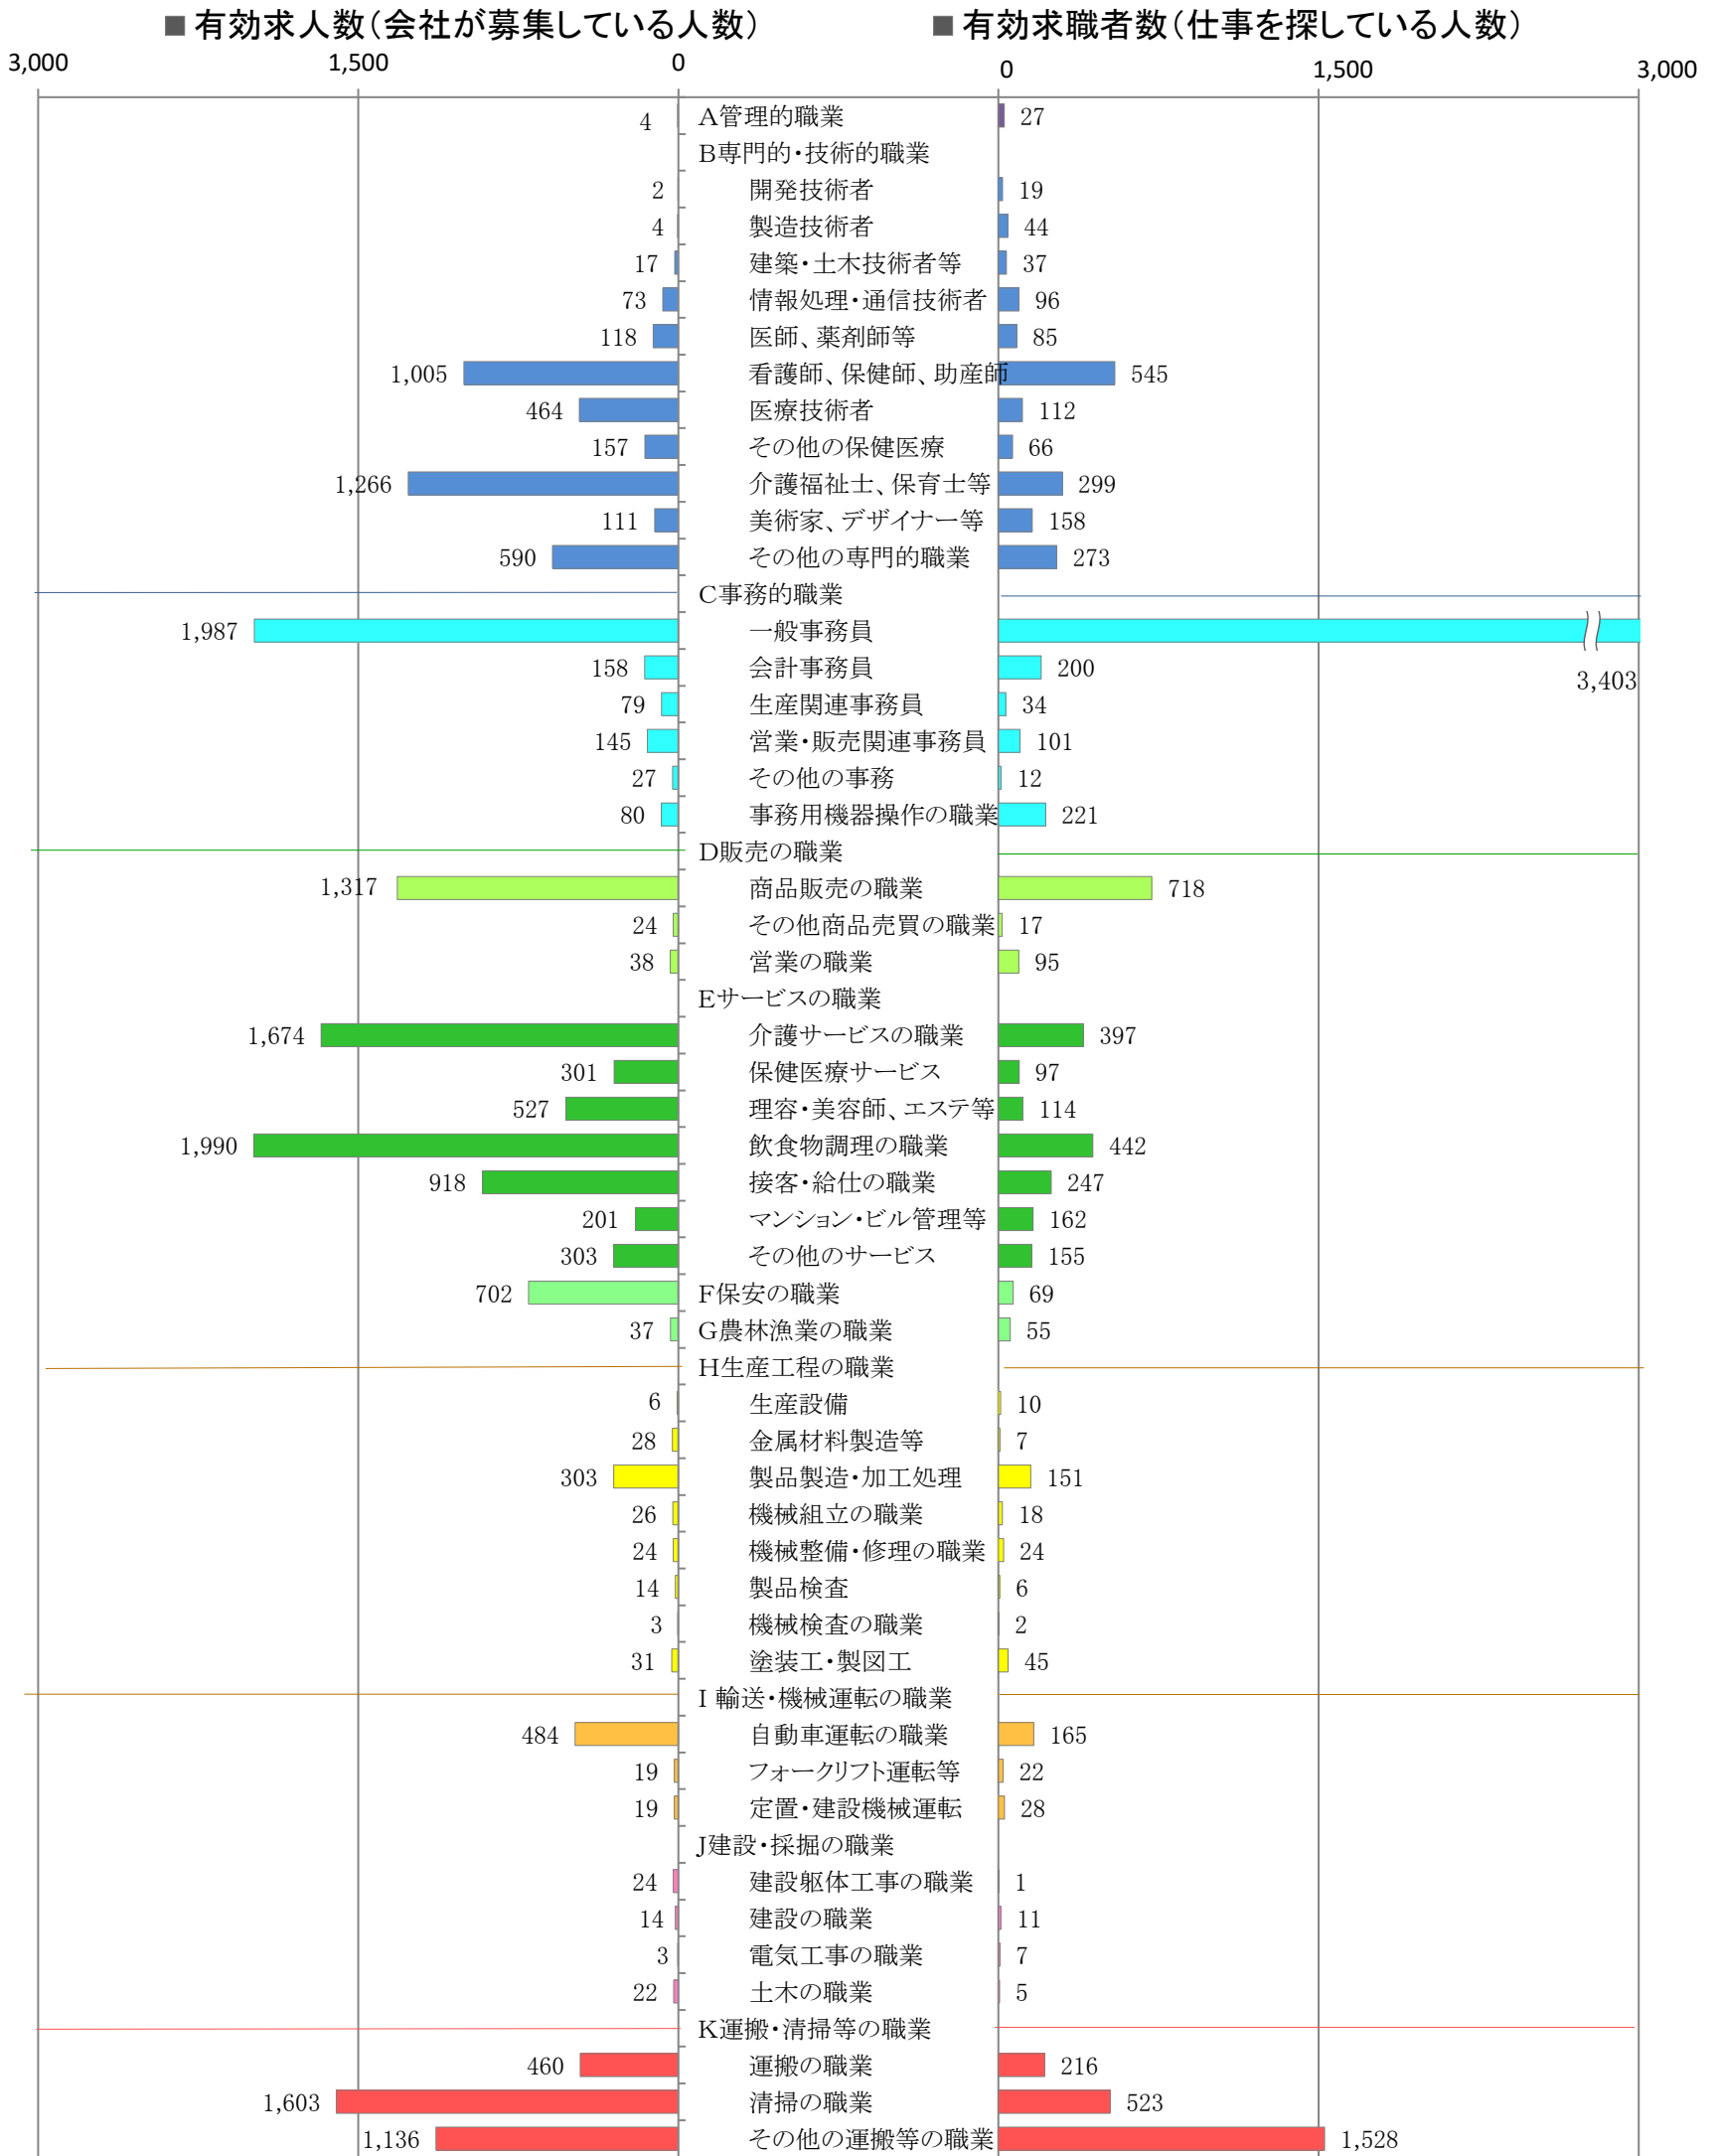

〈福岡地域: バランスシート〉  
職業別: 有効求人・求職状況(常用・パート)

令和5年1月

※1 ハローワーク福岡中央、福岡東、福岡南、福岡西の合計数  
 ※2 福岡労働局ホームページ([https://site.mhlw.go.jp/fukuoka-roudoukyoku/jirei\\_toukei/kyujin\\_kyushoku/toukei/\\_120538.html](https://site.mhlw.go.jp/fukuoka-roudoukyoku/jirei_toukei/kyujin_kyushoku/toukei/_120538.html))でも公開しています。  
 ※3 ハローワークインターネットサービスの機能拡充に伴い、令和3年9月以降の数値には、ハローワークに来所せず、オンライン上で「求職者マイページ」を開設した求職者数が含まれます。