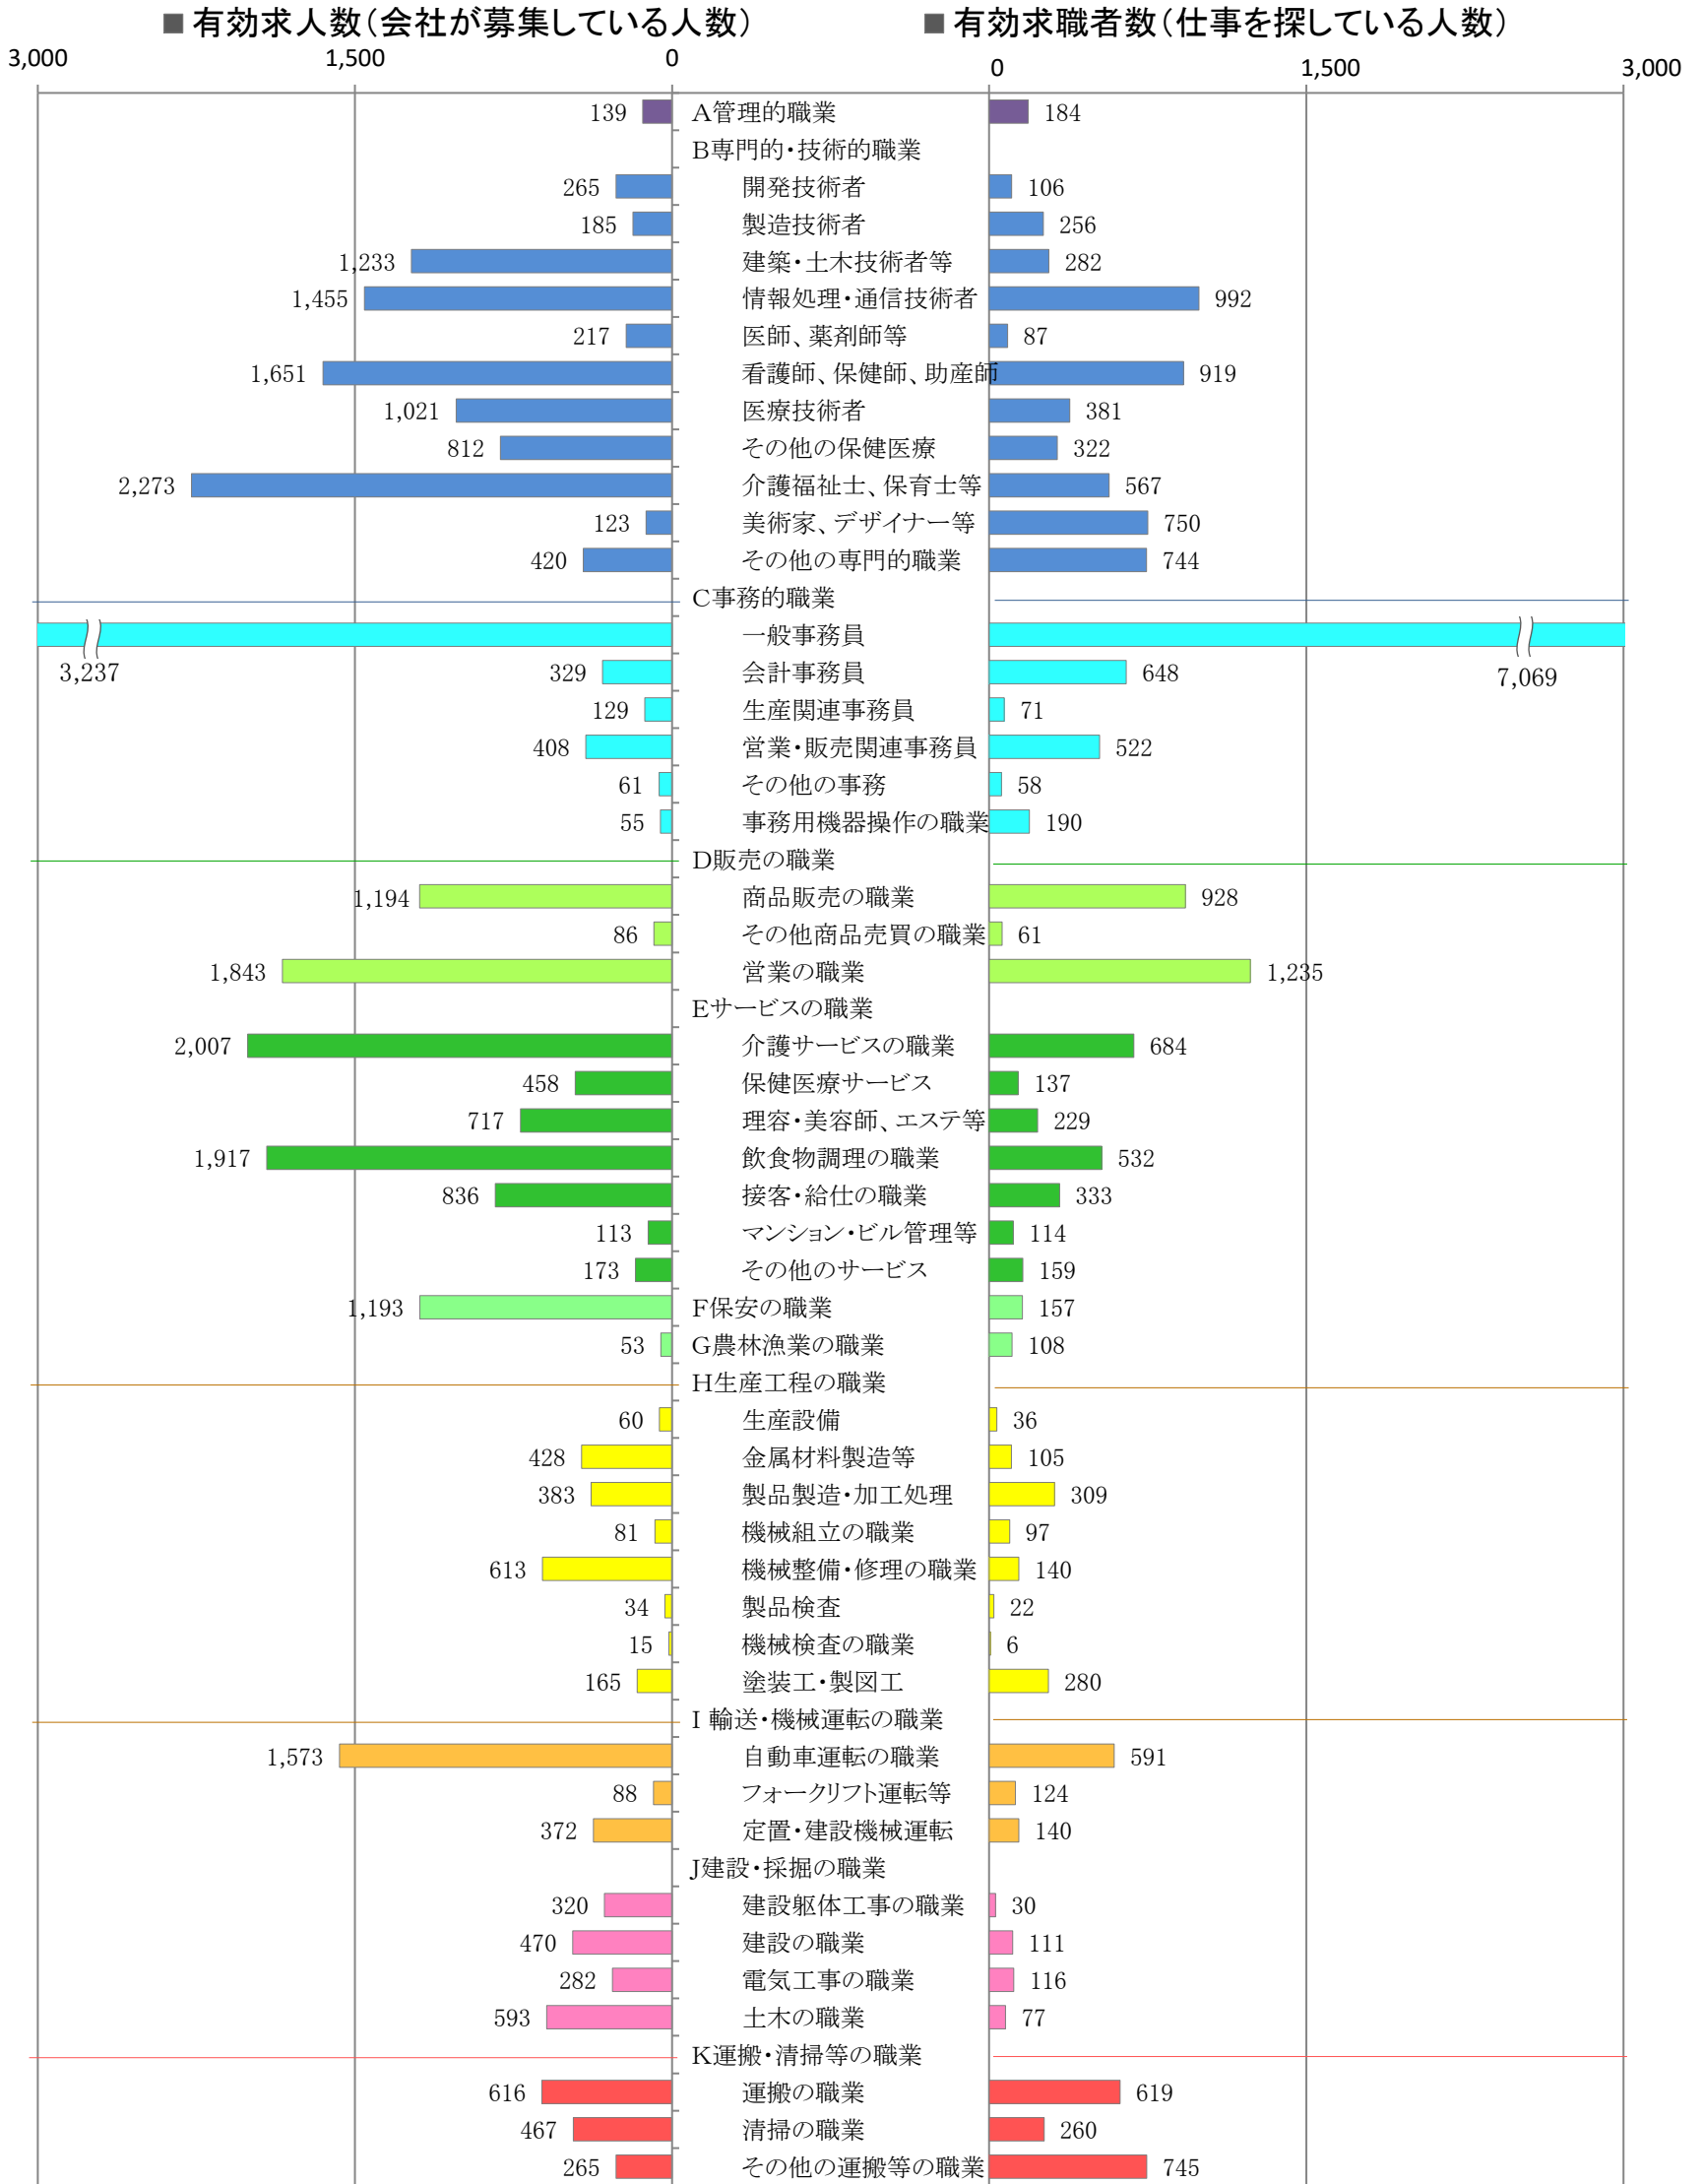

〈福岡地域：バランスシート〉

令和5年1月

職業別：有効求人・求職状況(常用・フルタイム)

※1 ハローワーク福岡中央、福岡東、福岡南、福岡西の合計数

※2 福岡労働局ホームページ(https://jsite.mhlw.go.jp/fukuoka-roudoukyoku/jirei_toukei/kyujin_kyushoku/toukei/_120538.html)でも公開しています。

※3 ハローワークインターネットサービスの機能拡充に伴い、令和3年9月以降の数値には、ハローワークに来所せず、オンライン上で「求職者マイページ」を開設した求職者数が含まれます。