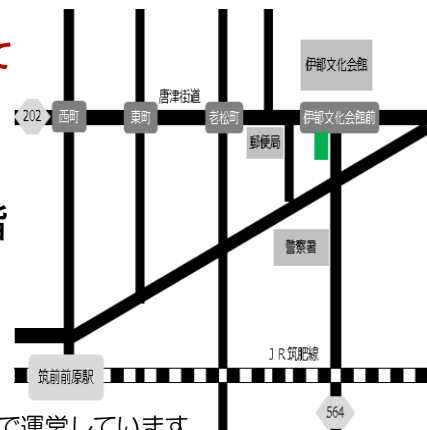

※無料駐車場20台有

福岡県内ハローワークはコチラから→

©いとゴン2013糸島市

糸島市ふるさとハローワークは糸島市と厚生労働省（福岡労働局）が共同で運営しています。