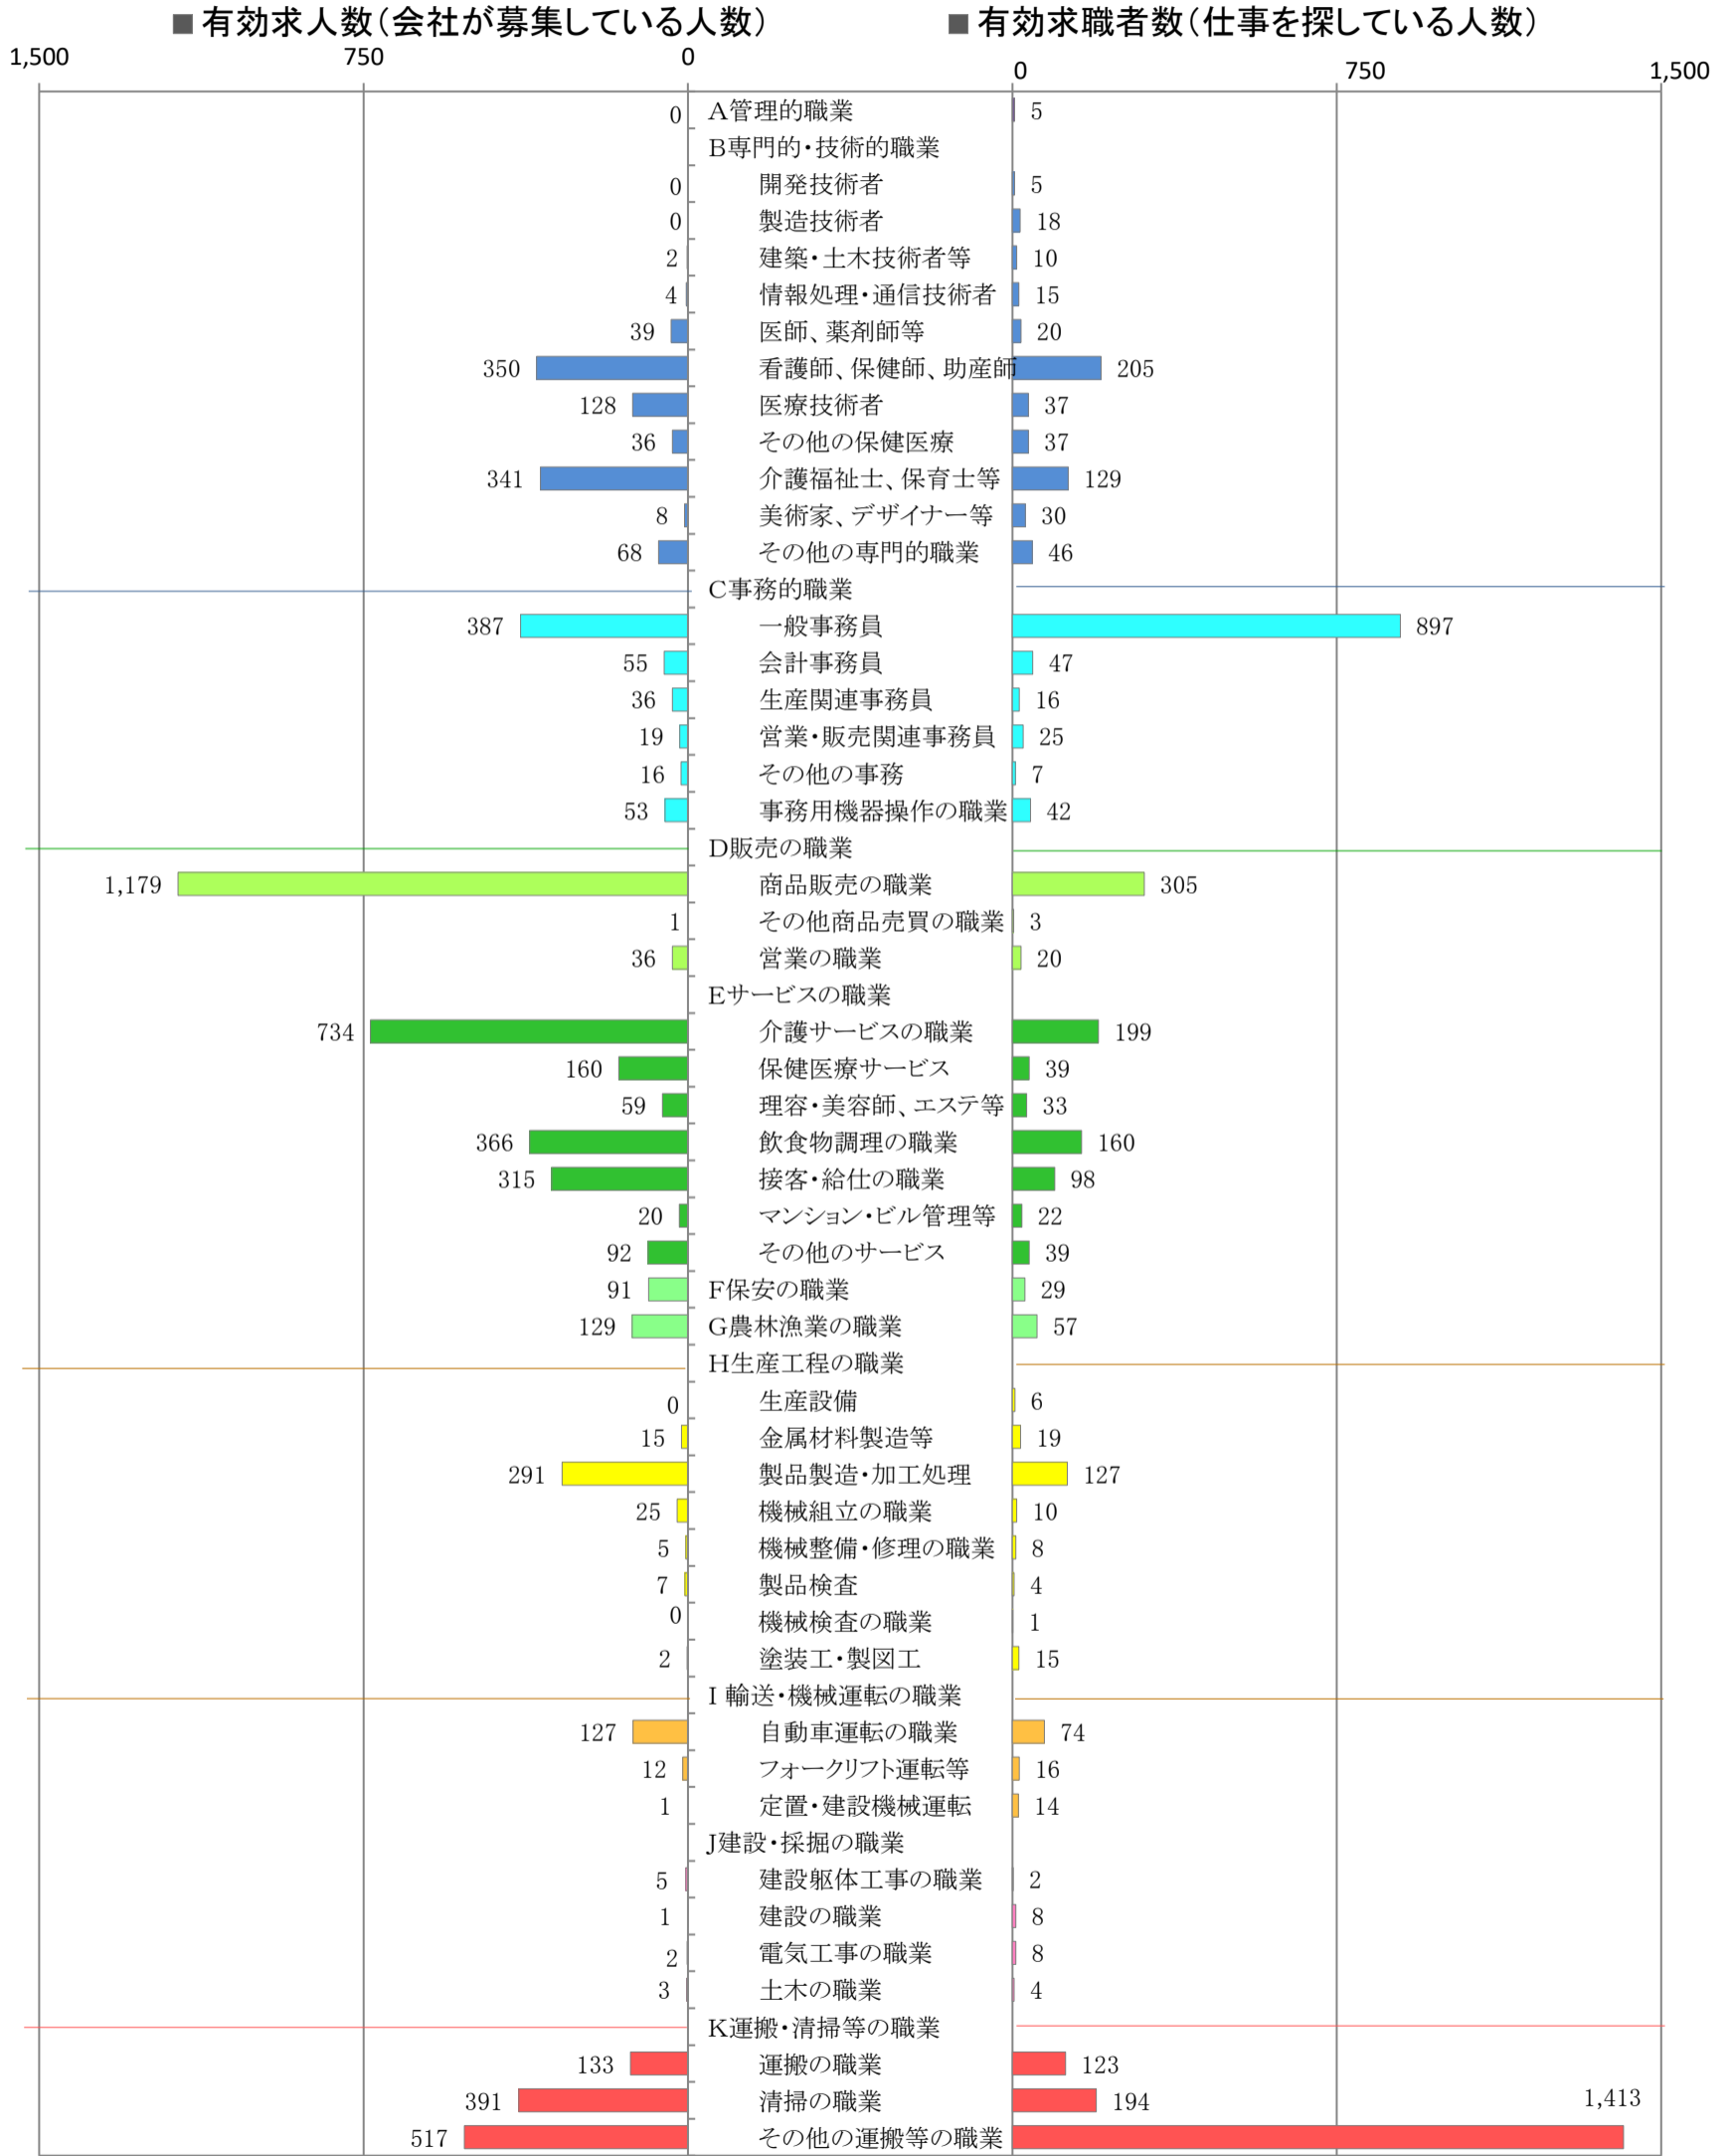

〈南部地域：バランスシート〉

職業別：有効求人・求職状況(常用・パート)

※1 ハローワーク大牟田、久留米、八女、朝倉の合計数

※2 福岡労働局ホームページ([https://jsite.mhlw.go.jp/fukuoka-roudoukyoku/jirei\\_toukei/kyujin\\_kyushoku/toukei/\\_120538.html](https://jsite.mhlw.go.jp/fukuoka-roudoukyoku/jirei_toukei/kyujin_kyushoku/toukei/_120538.html))でも公開しています。

※3 ハローワークインターネットサービスの機能拡充に伴い、令和3年9月以降の数値には、ハローワークに来所せず、オンライン上で「求職者マイページ」を開設した求職者数が含まれます。