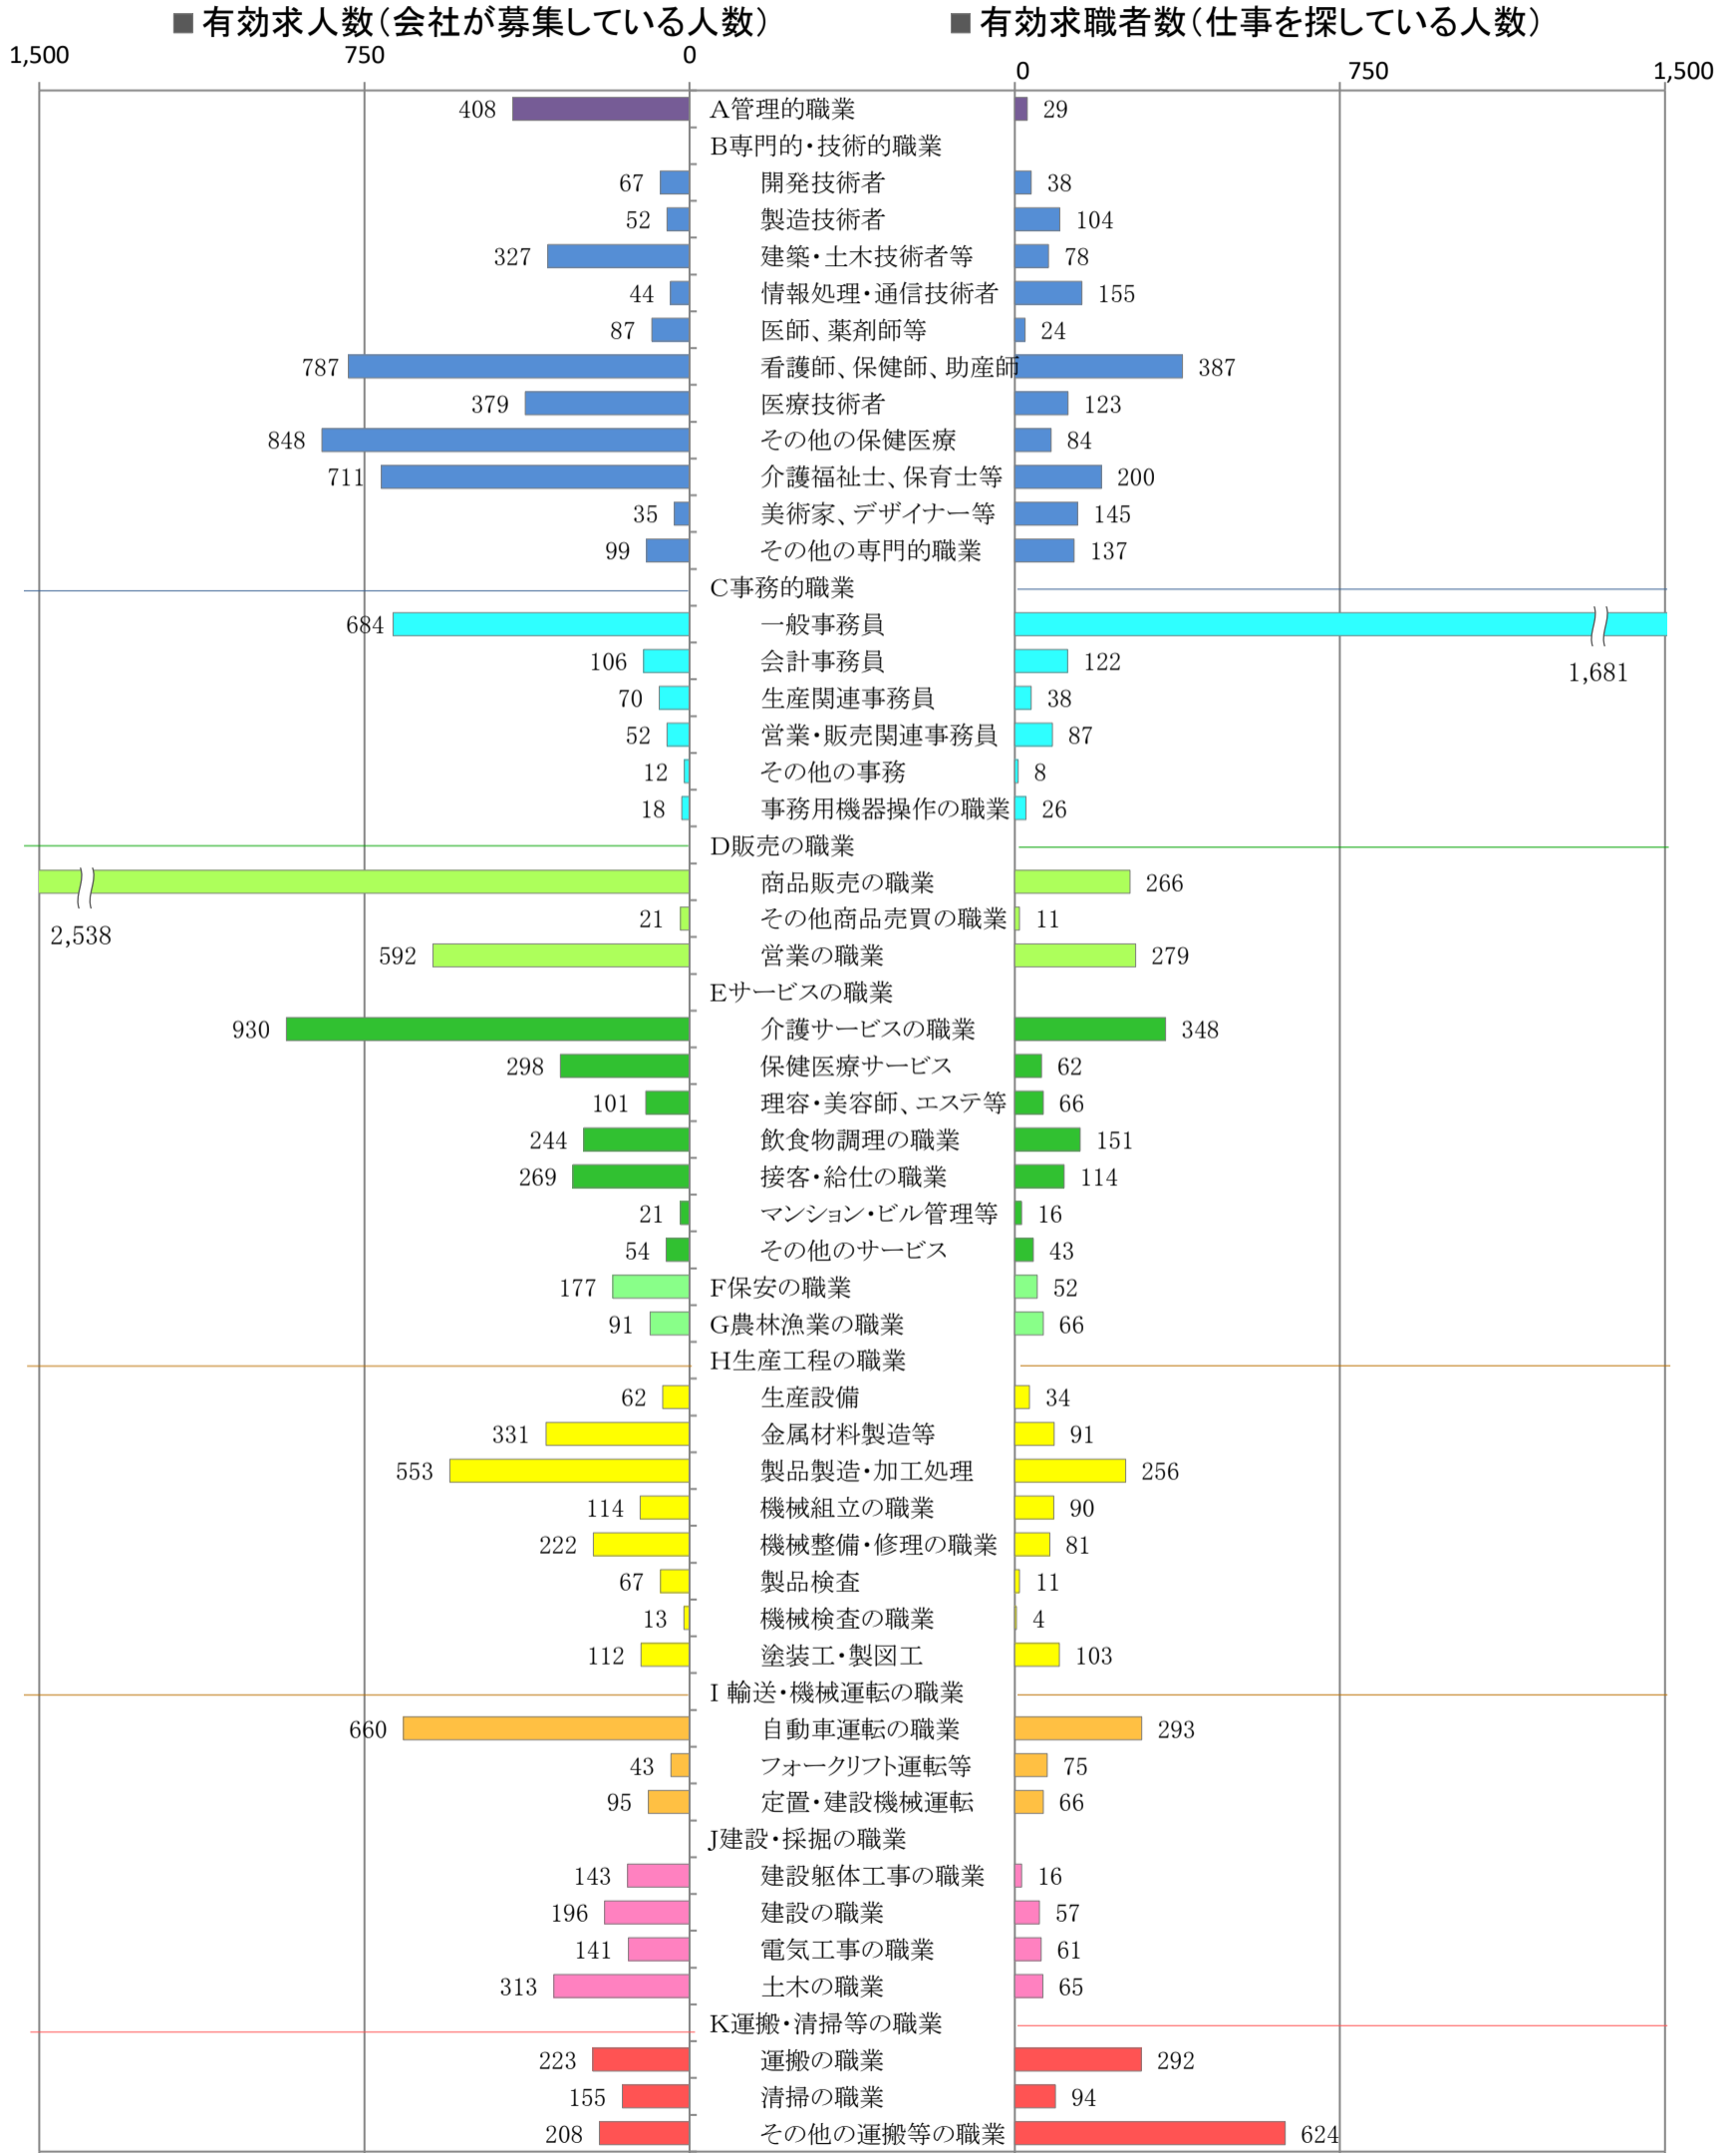

〈南部地域：バランスシート〉

職業別：有効求人・求職状況(常用・フルタイム)

※1 ハローワーク大牟田、久留米、八女、朝倉の合計数

※2 福岡労働局ホームページ(https://jsite.mhlw.go.jp/fukuoka-roudoukyoku/jirei_toukei/kyujin_kyushoku/toukei/_120538.html)でも公開しています。

※3 ハローワークインターネットサービスの機能拡充に伴い、令和3年9月以降の数値には、ハローワークに来所せず、オンライン上で「求職者マイページ」を開設した求職者数が含まれます。