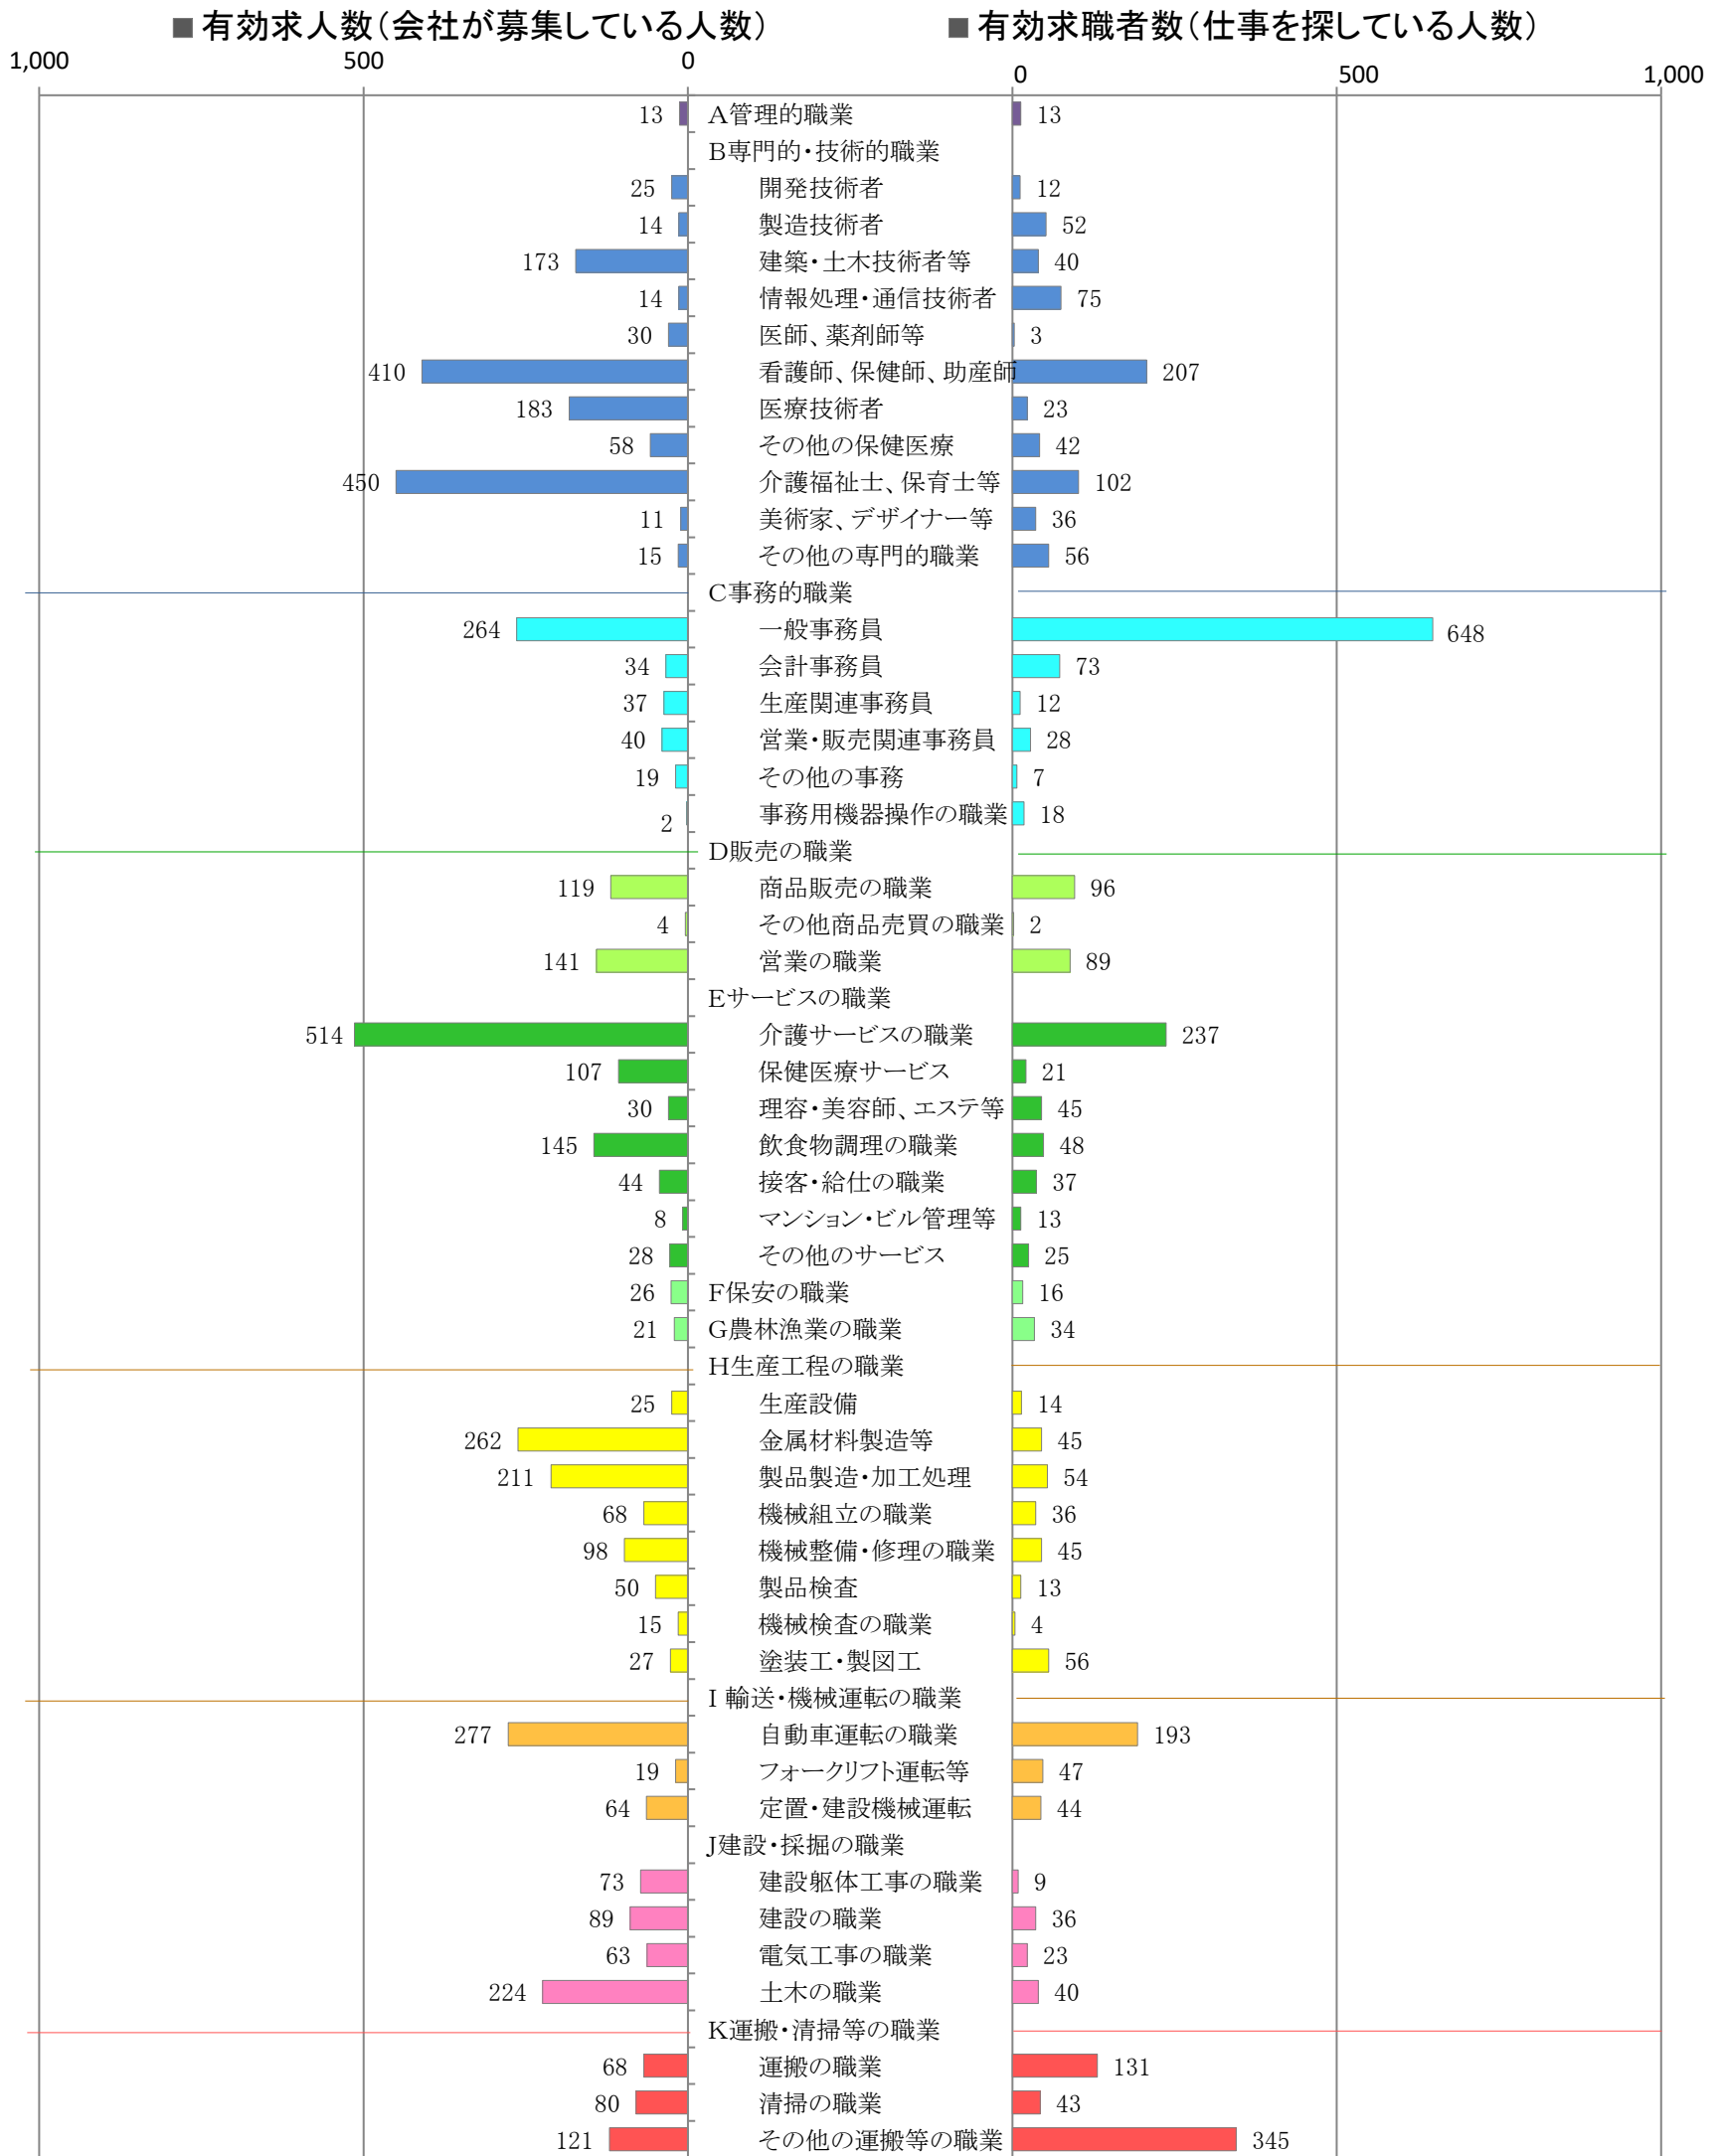

〈筑豊地域：バランスシート〉

職業別：有効求人・求職状況(常用・フルタイム)

※1 ハローワーク飯塚、直方、田川の合計数

※2 福岡労働局ホームページ([https://jsite.mhlw.go.jp/fukuoka-roudoukyoku/jirei\\_toukei/kyujin\\_kyushoku/toukei/\\_120538.html](https://jsite.mhlw.go.jp/fukuoka-roudoukyoku/jirei_toukei/kyujin_kyushoku/toukei/_120538.html))でも公開しています。

※3 ハローワークインターネットサービスの機能拡充に伴い、令和3年9月以降の数値には、ハローワークに来所せず、オンライン上で「求職者マイページ」を開いた求職者数が含まれます。