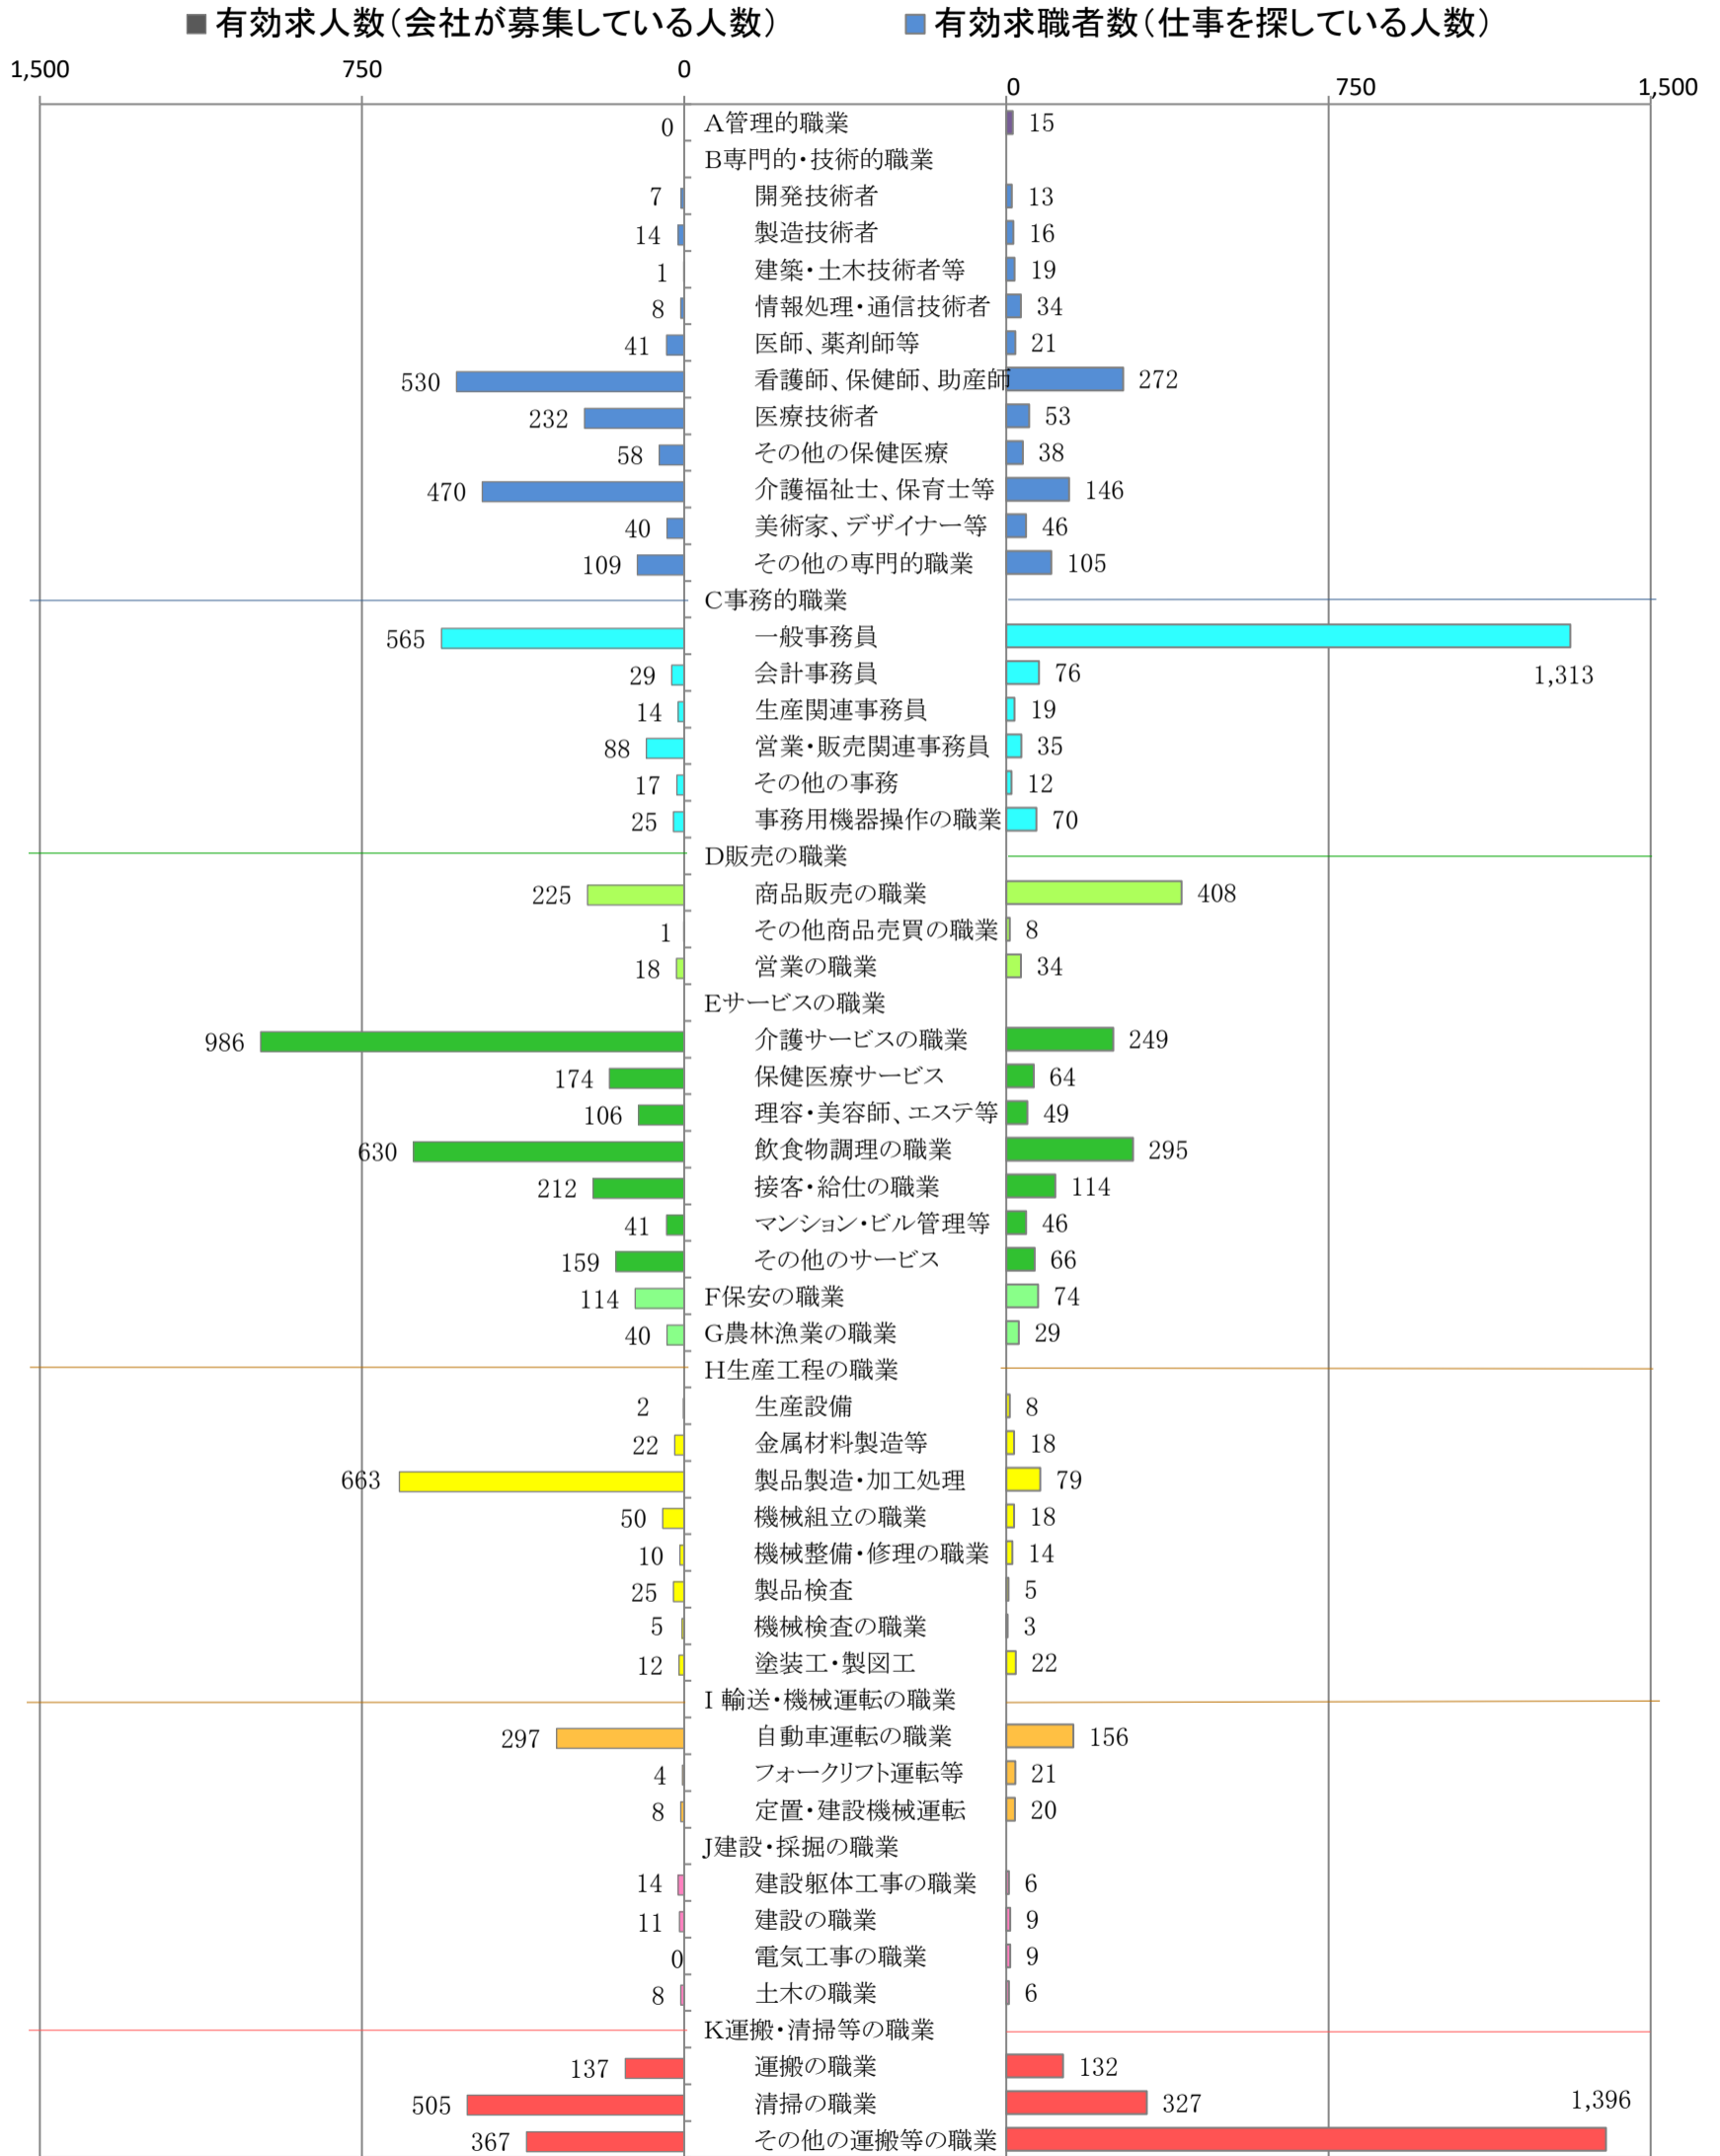

〈北九州地域：バランスシート〉

職業別：有効求人・求職状況(常用・パート)

※1 ハローワーク小倉、八幡、行橋の合計数

※2 福岡労働局ホームページ(https://site.mhlw.go.jp/fukuoka-roudoukyoku/jirei_toukei/kyujin_kyushoku/toukei/_120538.html)でも公開しています。

※3 ハローワークインターネットサービスの機能拡充に伴い、令和3年9月以降の数値には、ハローワークに来所せず、オンライン上で「求職者マイページ」を開設した求職者数が含まれます。